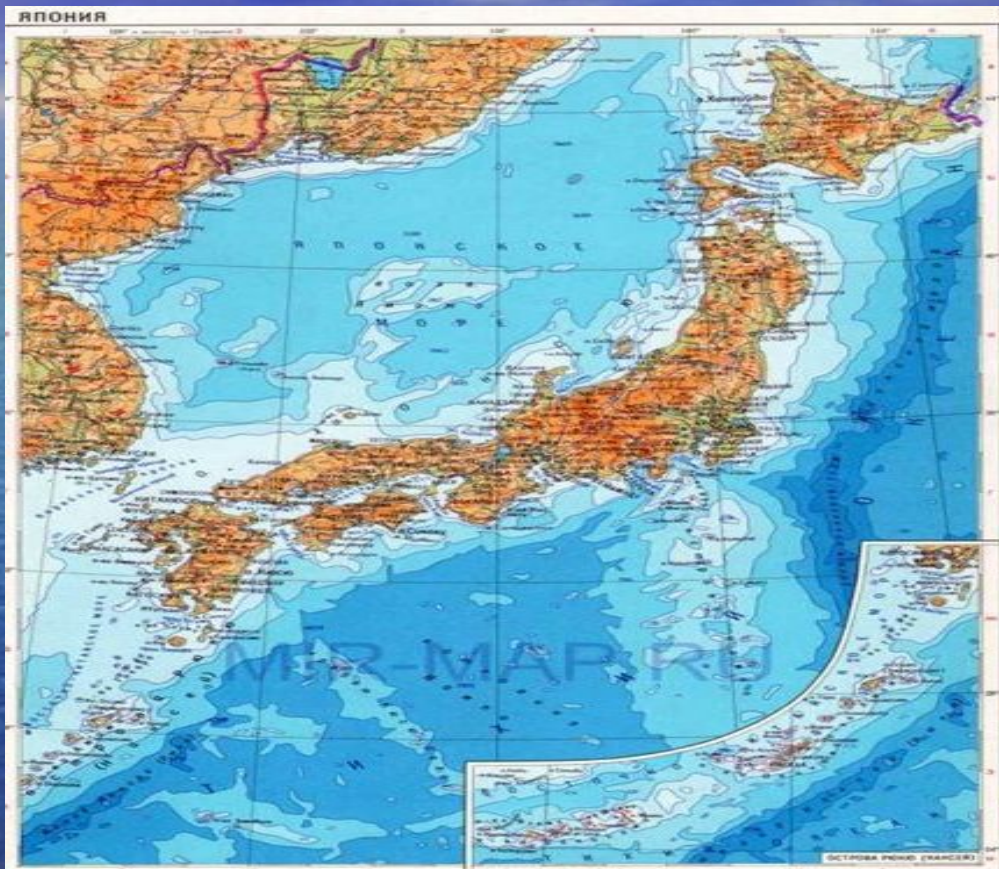

ЯПОНИЯ:
территория,
границы,
население,
традиции

Цель урока:
познакомиться с географическим
положением, территорией,
населением и традициями Японии.

ФЛАГ

НАЦИОНАЛЬНЫЙ

ЦВЕТОК

**Япония – конституционная
монархия, империя**

Глава государства - император

**По государственному устройству –
унитарное государство:**

**46 префектур и губернаторство
Хоккайдо**

Численность населения – 128 млн
человек

Плотность – 340 человек на 1 кв. км