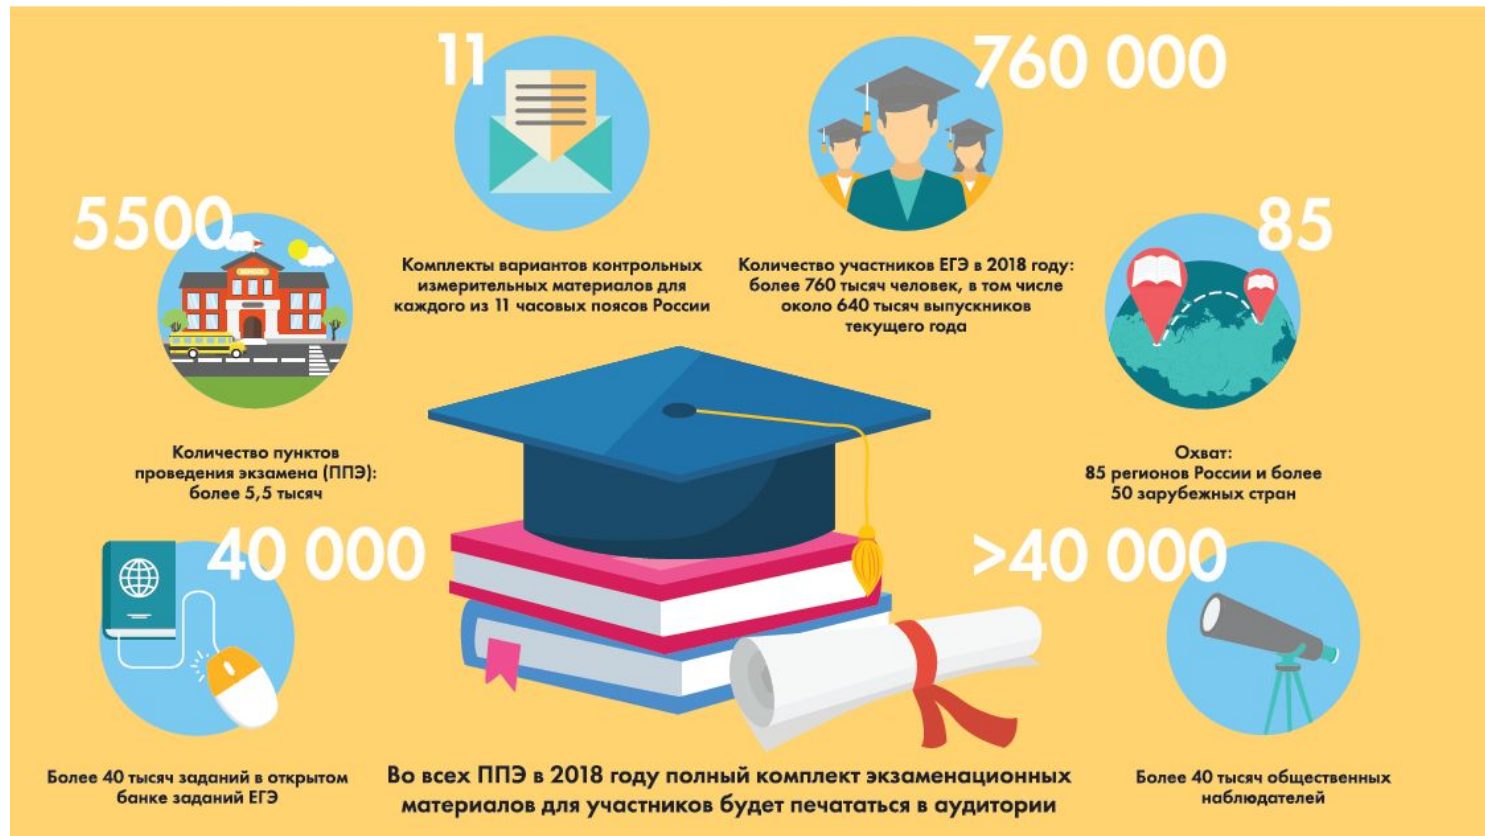

Для проведения ОГЭ на территории Российской Федерации и за ее пределами предусматривается единое расписание экзаменов.