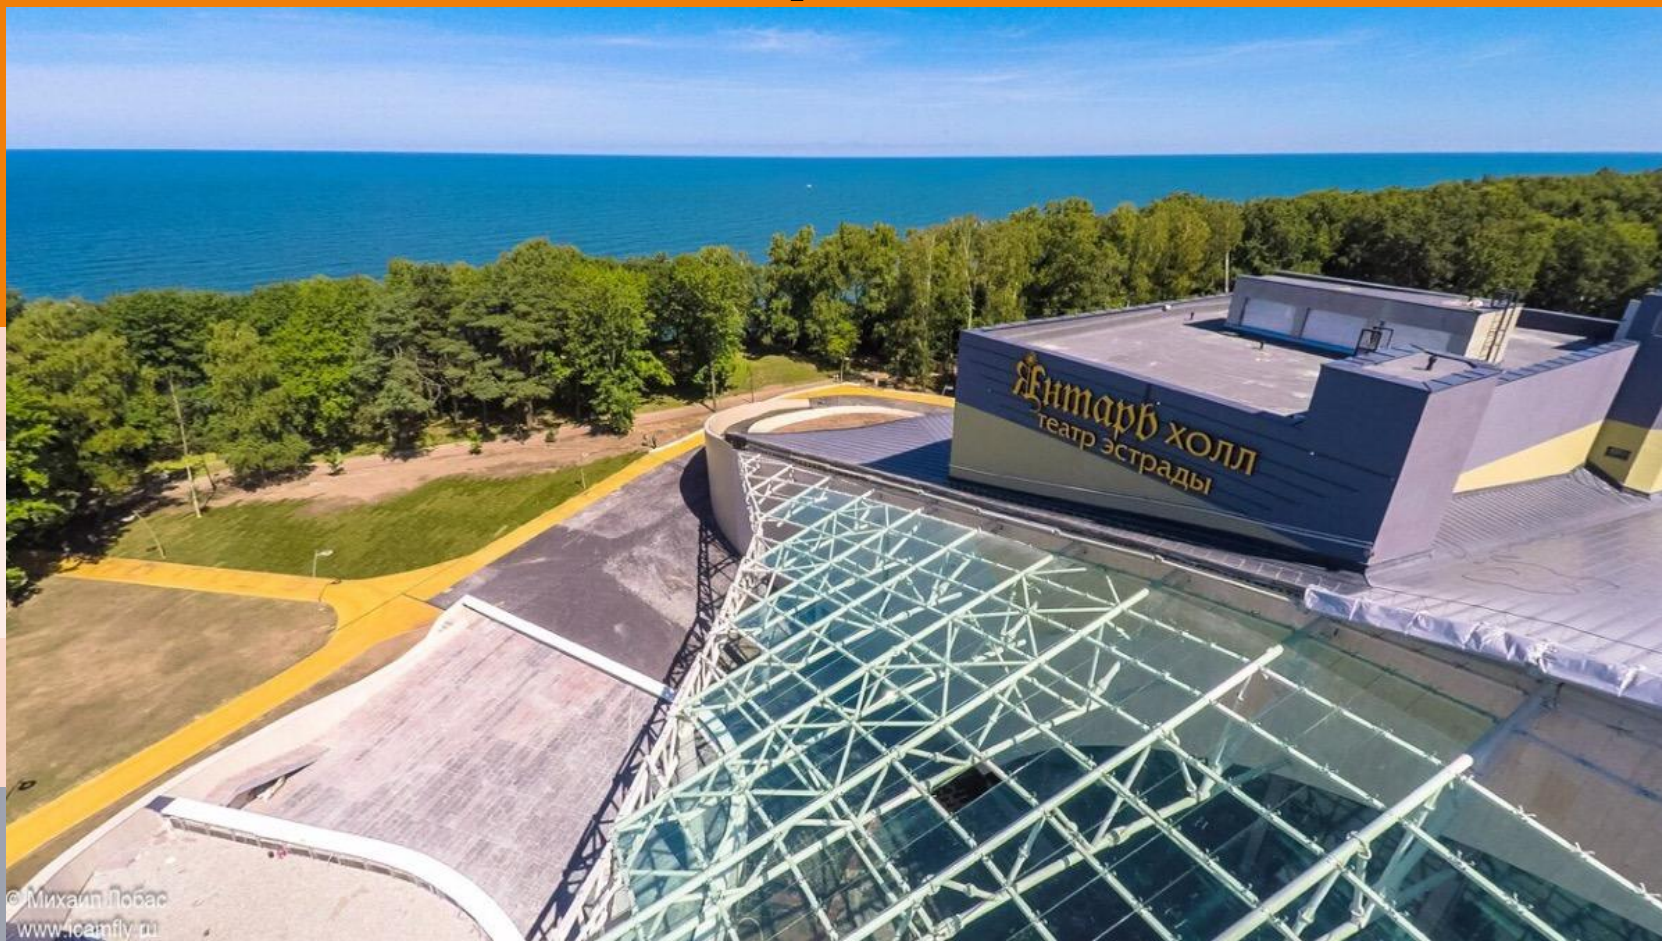

ООО «СОВРЕМЕННЫЕ АЛЮМИНИЕВЫЕ ТЕХНОЛОГИИ»

ВЫПОЛНЕННЫЕ ОБЪЕКТЫ:

ТЕАТР ЭСТРАДЫ в г.Светлогорске Калининградской обл.
«Янтарь Холл»