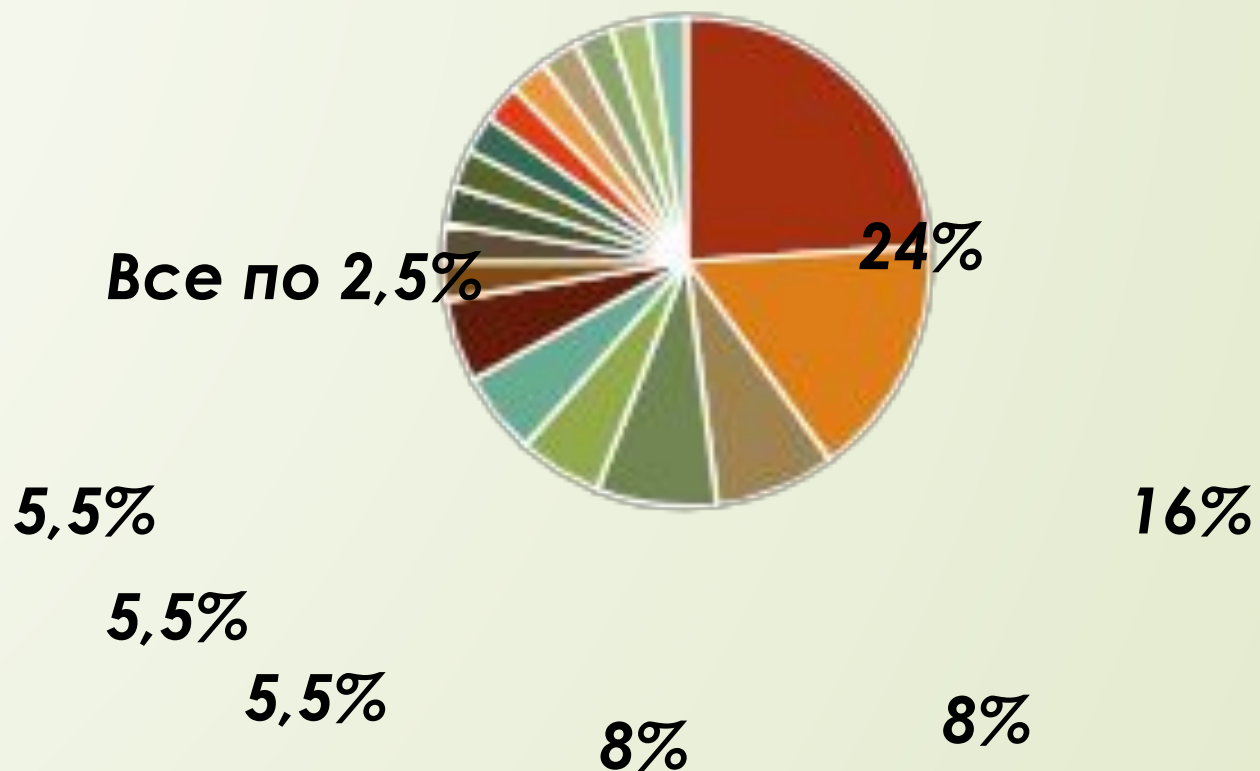

4. Ваш любимый композитор?

- С.В. Рахманинов
- П.И. Чайковский
- И.С. Бах
- Ф. Шопен
- И. Брамс
- Л.В. Бетховен
- Д.Д. Шостакович
- А.Г. Шнитке
- С.С. Прокофьев
- С. Франк
- К. Сен-Санс
- К. Дебюсси
- М.П. Мусоргский
- В.А. Гаврилин
- Дж. Верди
- Э. Григ
- И.Ф. Стравинский
- Г. Пёрселл