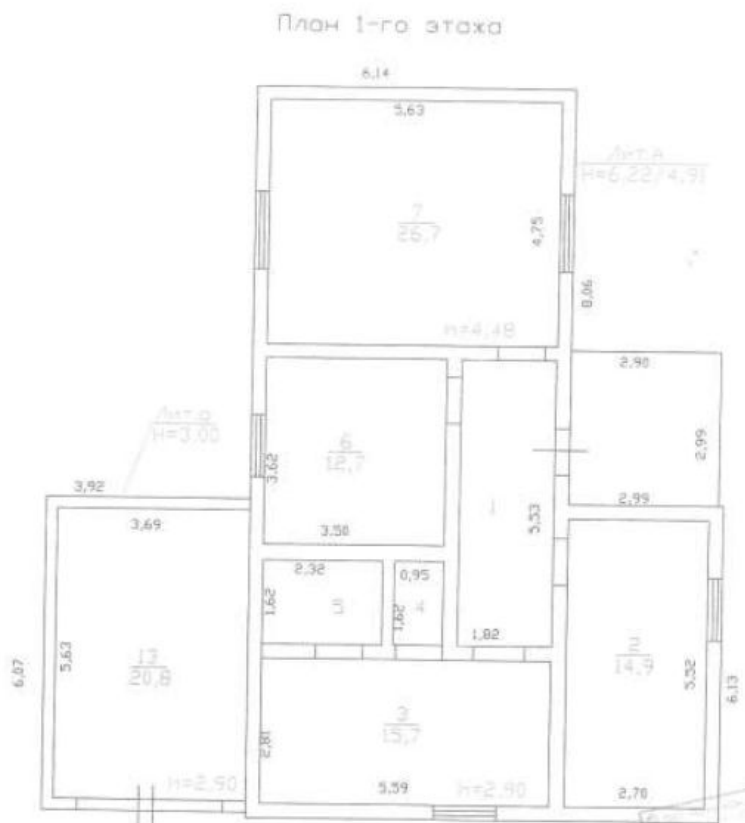

Ленинградская область, Всеволожский район, участок Лесколово

Галерея объекта