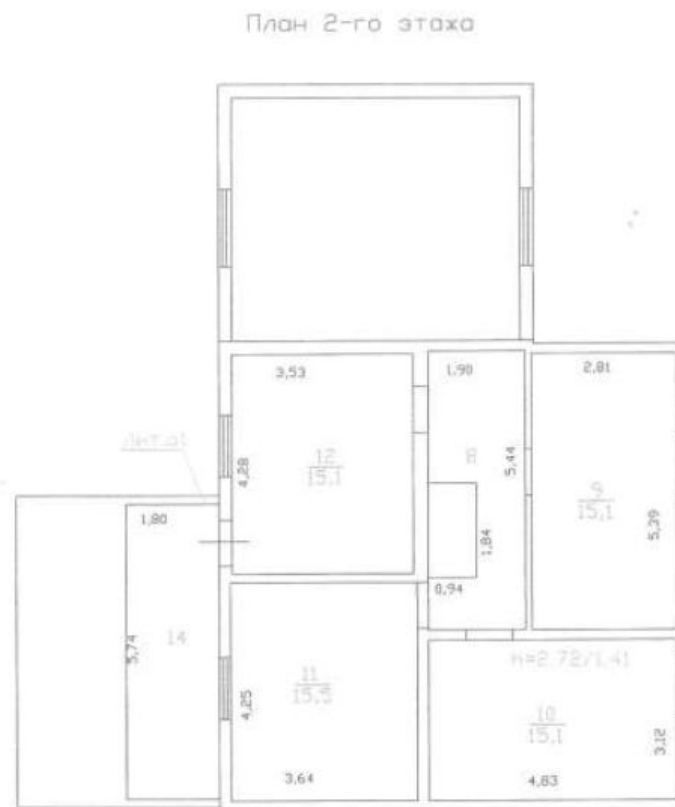

Ленинградская область, Всеволожский район, участок Лесколово

Галерея объекта