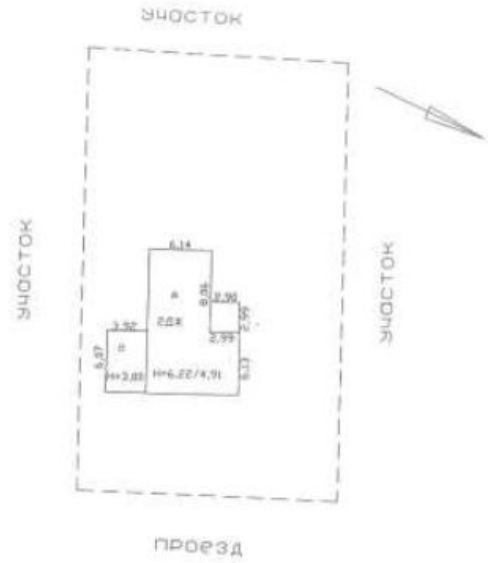

Ленинградская область, Всеволожский район, участок Лесколово

Галерея объекта