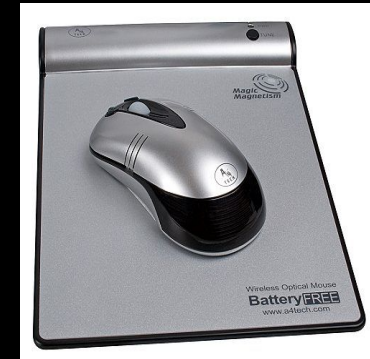

Проводные

Беспроводные

Лазерные

КОМПЬЮТЕРНАЯ МЫШЬ

Компьютерная мышь — координатное устройство для управления курсором и отдачи различных команд компьютеру.

Они бывают:

Оптические

Лазерные

ТРЕКБОЛ – мыши

Беспроводные

Индукционные

ПЕРИФЕРИЙНЫЕ УСТРОЙСТВА

К периферийным устройствам относятся:

Принтер

Сканер

Микрофон