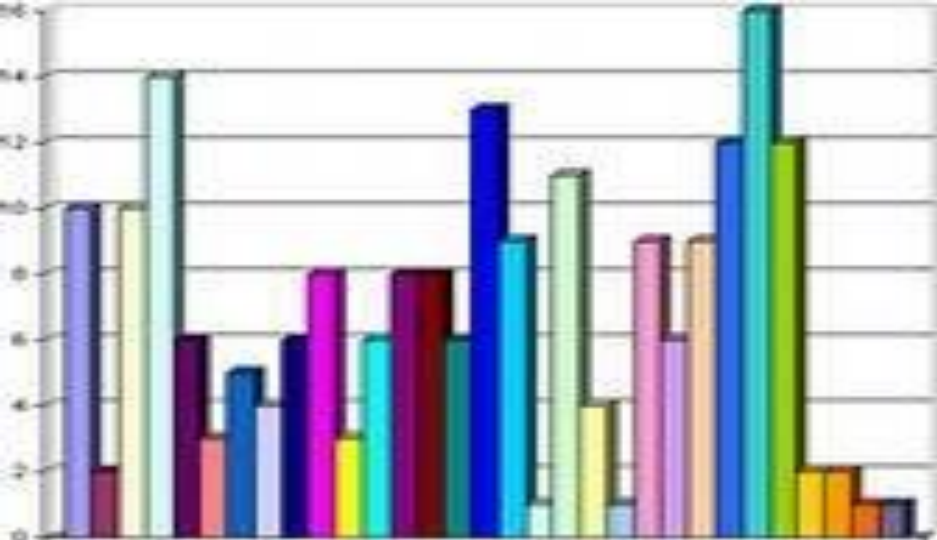

ПОБЕДА!

1945–2020

Colombia, GDP Growth

Классная работа.

Столбчатые диаграммы

Международный военный трибунал в Нюрнберге

Планы фашистов по захвату Москвы

Скорость передвижения немцев к Москве

км/ч

6

планировали

0.9

шли

Жертвы стран Европы во второй мировой войне

Проверь себя

- 1) Б
- 2) Б
- 3) Б
- 4) А
- 5) В

Население СССР

Концлагеря Великой Отечественной Войны

A photograph of a memorial site. In the center, a large, bright fire burns in a shallow, square stone-lined pit. The fire is intense, with yellow and orange flames reaching upwards. The surrounding area is paved with large, dark grey stone tiles. In the foreground, there are several floral tributes, including red and white flowers, and a small Russian flag (white, blue, and red) is visible on the right. The overall atmosphere is solemn and somber.