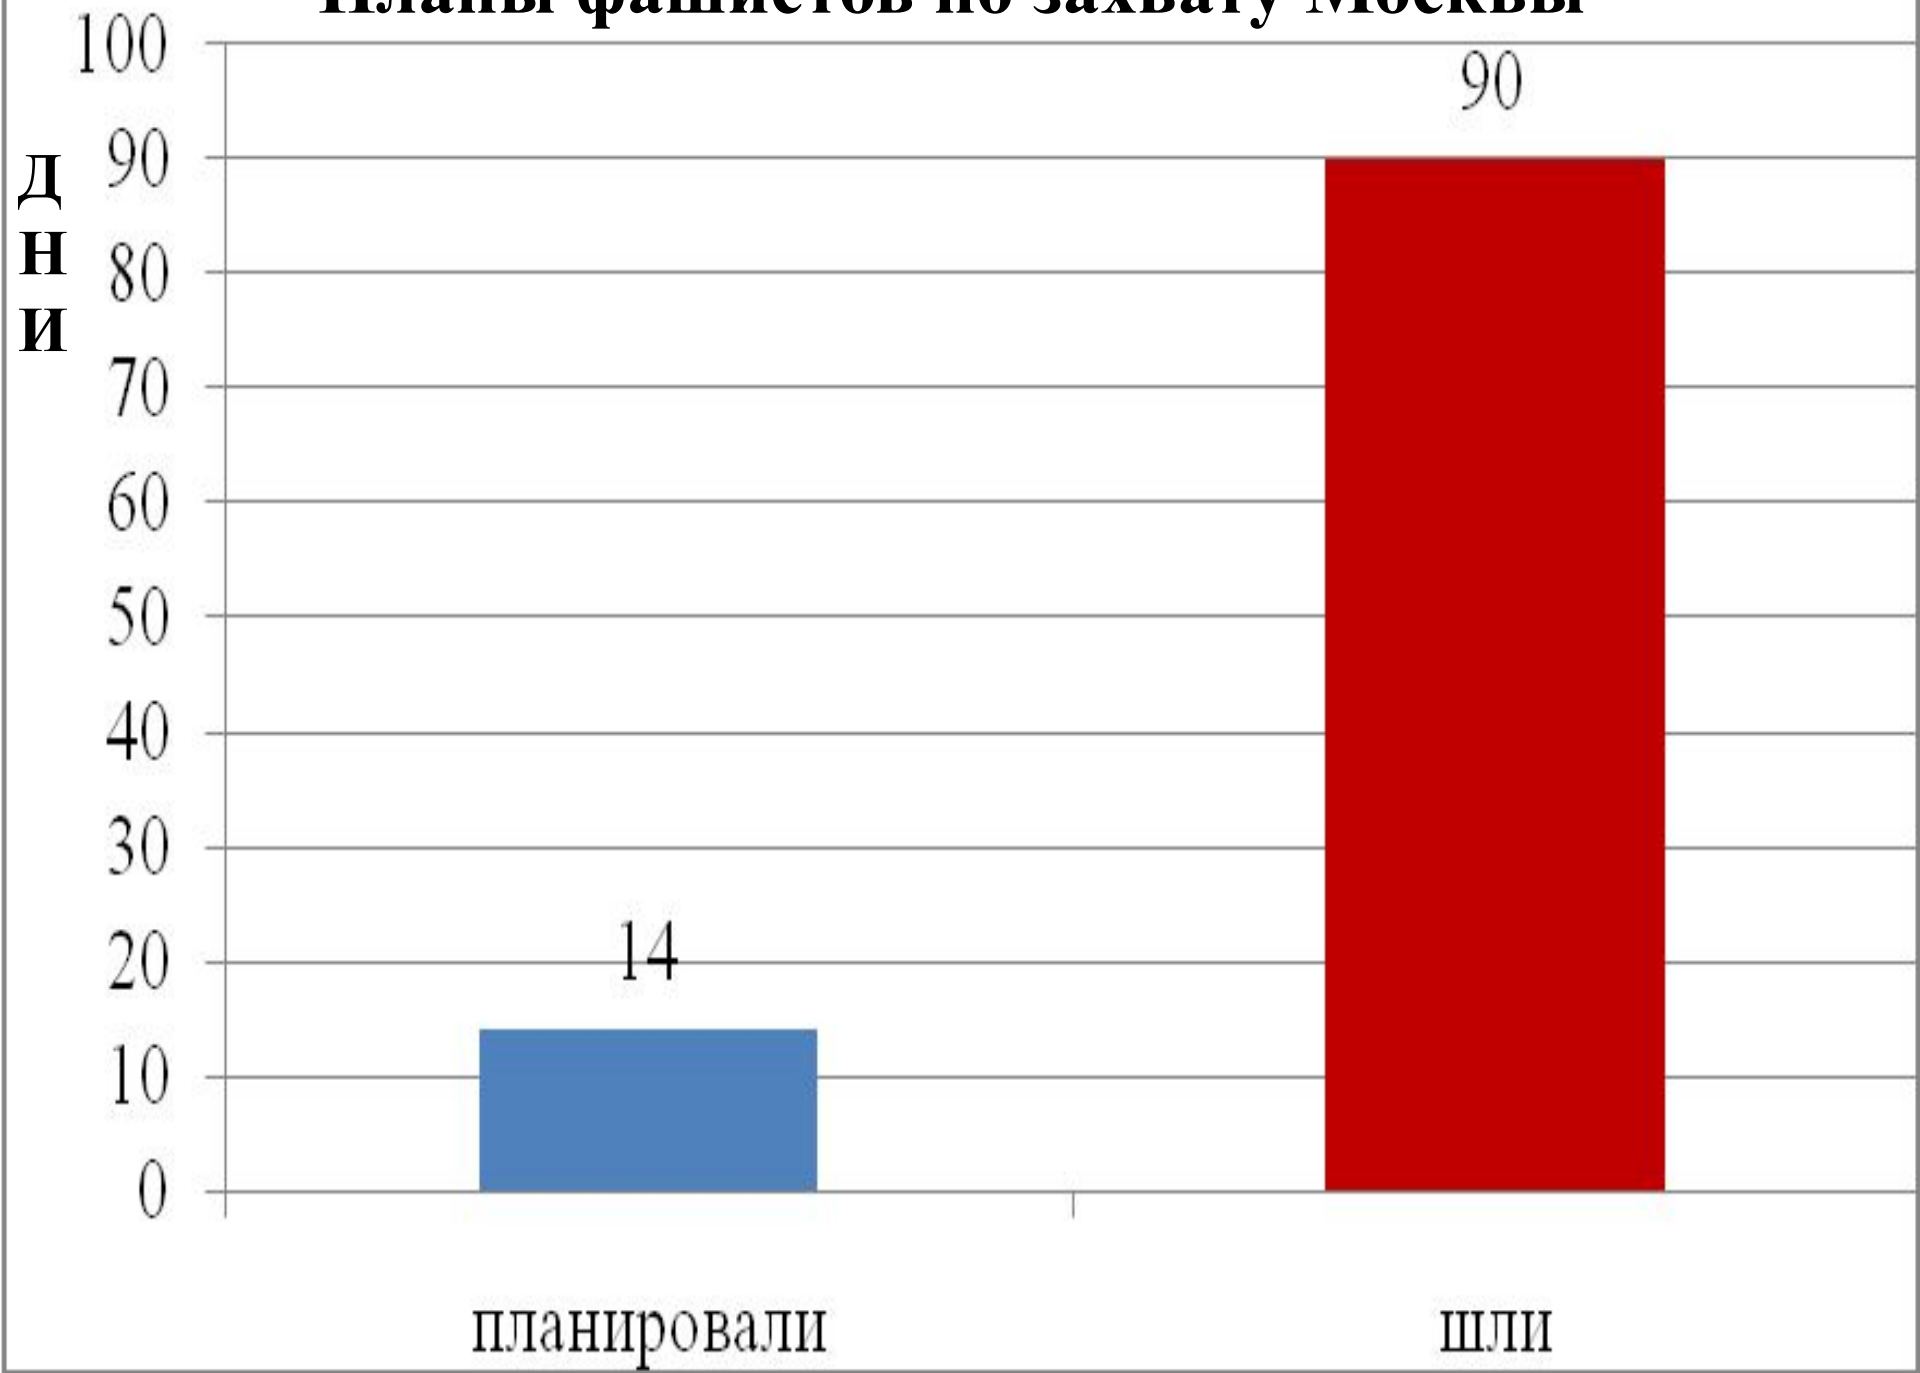

ПОБЕДА!

1945–2020

Colombia, GDP Growth

Сравнительная характеристика овощной сладости

Классная работа.

Столбчатые диаграммы

Международный военный трибунал в Нюрнберге

Планы фашистов по захвату Москвы

Скорость передвижения немцев к Москве

км/ч

Жертвы стран Европы во второй мировой войне

Проверь себя

- 1) Б
- 2) Б
- 3) Б
- 4) А
- 5) В

Население СССР

Концлагеря Великой Отечественной Войны

A photograph of a memorial site. In the center, a fire burns brightly in a stone-lined pit. The fire is yellow and orange, with some black smoke rising. The surrounding area is paved with dark grey stones. In the foreground, there are several floral tributes, including red and white flowers, and a small Russian flag. The background shows more of the memorial structure, including a large stone wall.