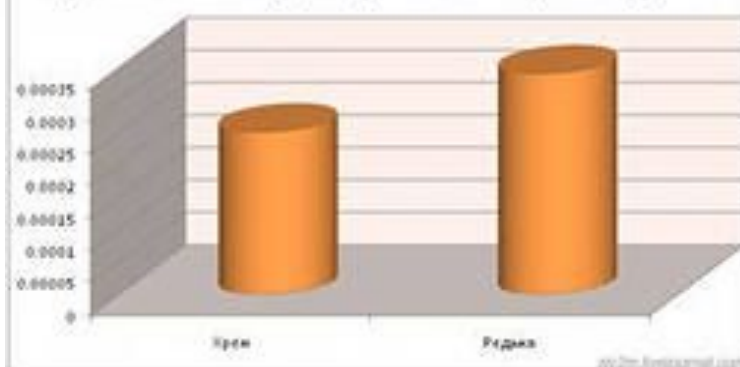

ПОБЕДА!

1945–2020

Colombia, GDP Growth

Сравнительная характеристика овощной сладости

Классная работа.

Столбчатые диаграммы

Международный военный трибунал в Нюрнберге

Планы фашистов по захвату Москвы

Скорость передвижения немцев к Москве

км/ч

Жертвы стран Европы во второй мировой войне

Проверь себя

- 1) Б
- 2) Б
- 3) Б
- 4) А
- 5) В

Население СССР

Концлагеря Великой Отечественной Войны

A photograph of a memorial site. In the center, a fire burns brightly in a stone-lined pit. The fire is yellow and orange, with some black smoke rising. The surrounding area is paved with dark grey stones. In the foreground, there are several floral tributes, including red and white flowers, and a small Russian flag. The background shows more of the memorial structure, including a large stone wall.