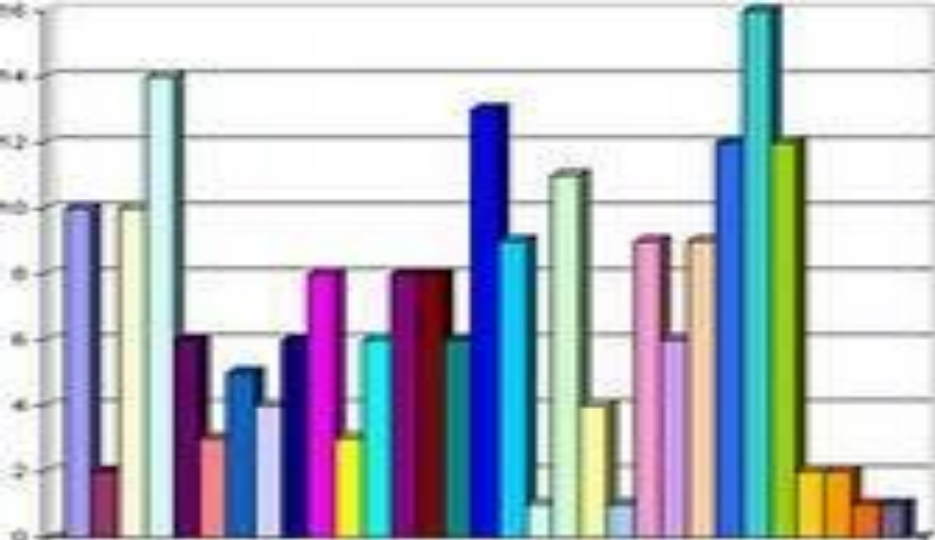

ПОБЕДА!

1945–2020

Colombia, GDP Growth

Сравнительная характеристика овощной сладости

Классная работа.

Столбчатые диаграммы

Международный военный трибунал в Нюрнберге

Планы фашистов по захвату Москвы

Скорость передвижения немцев к Москве

км/ч

Жертвы стран Европы во второй мировой войне

Проверь себя

- 1) Б
- 2) Б
- 3) Б
- 4) А
- 5) В

Население СССР

Концлагеря Великой Отечественной Войны

A photograph of a memorial site. In the center, a fire burns brightly in a stone-lined pit. The fire is yellow and orange, with some black smoke rising. The surrounding area is paved with dark grey stones. In the foreground, there are several floral tributes, including red and white flowers, and a small Russian flag. The background shows more of the memorial structure, including a large stone wall.