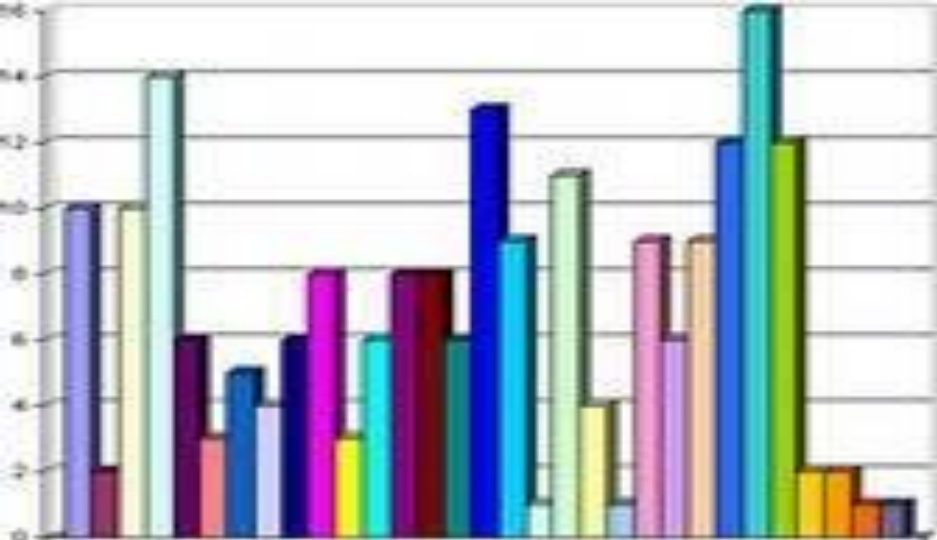

**ПОБЕДА!**

**1945–2020**

Colombia, GDP Growth

*Классная работа.*

*Столбчатые диаграммы*