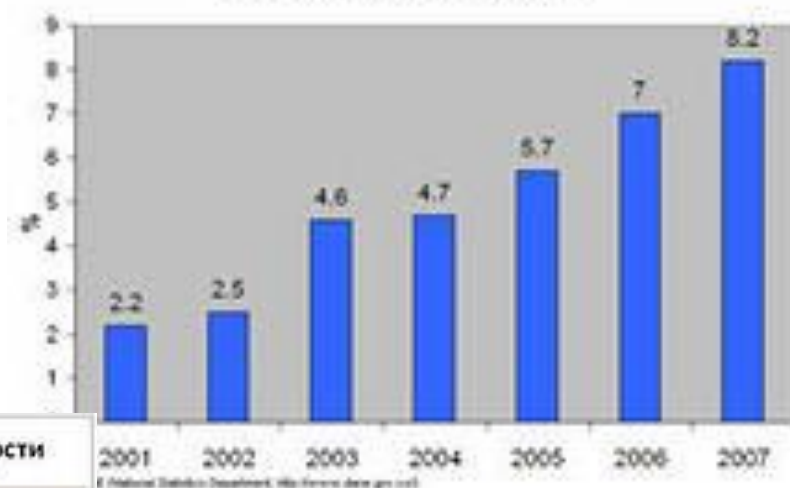

ПОБЕДА!

1945–2020

Colombia, GDP Growth

Сравнительная характеристика овощной сладости

Классная работа.

Столбчатые диаграммы

Международный военный трибунал в Нюрнберге

Планы фашистов по захвату Москвы

Скорость передвижения немцев к Москве

км/ч

Жертвы стран Европы во второй мировой войне

Проверь себя

- 1) Б
- 2) Б
- 3) Б
- 4) А
- 5) В

Население СССР

Концлагеря Великой Отечественной Войны

A photograph of a memorial site. In the center, a fire burns brightly in a stone-lined pit. The fire is yellow and orange, with some black smoke rising. The surrounding area is paved with dark grey stones. In the foreground, there are several floral tributes, including red and white flowers, and a small Russian flag. The background shows more of the memorial structure, including a large stone wall.