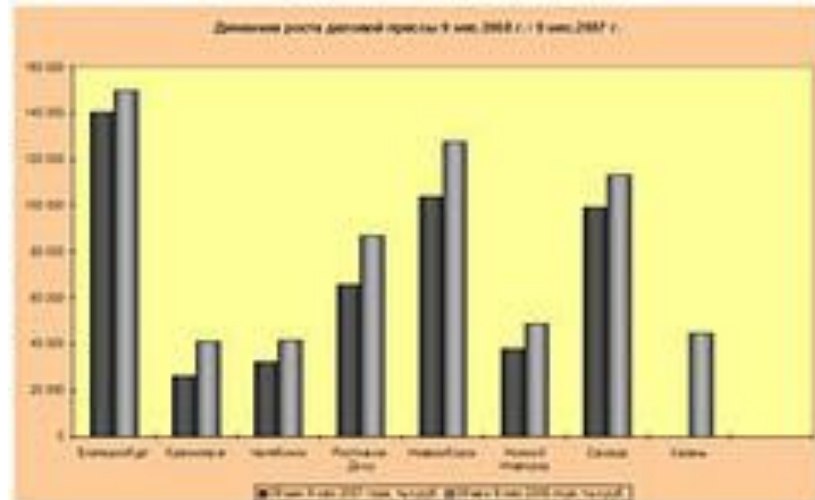

ПОБЕДА!

1945–2020

Colombia, GDP Growth

Сравнительная характеристика овощной сладости

Классная работа.

Столбчатые диаграммы

Международный военный трибунал в Нюрнберге

Планы фашистов по захвату Москвы

Скорость передвижения немцев к Москве

км/ч

Жертвы стран Европы во второй мировой войне

Проверь себя

- 1) Б
- 2) Б
- 3) Б
- 4) А
- 5) В

Население СССР

Концлагеря Великой Отечественной Войны

A photograph of a memorial site. In the center, a fire burns brightly in a stone-lined pit. The fire is yellow and orange, with some black smoke rising. The surrounding area is paved with dark grey stones. In the foreground, there are several floral tributes, including red and white flowers, and a small Russian flag. The background shows more of the memorial structure, including a large stone wall.