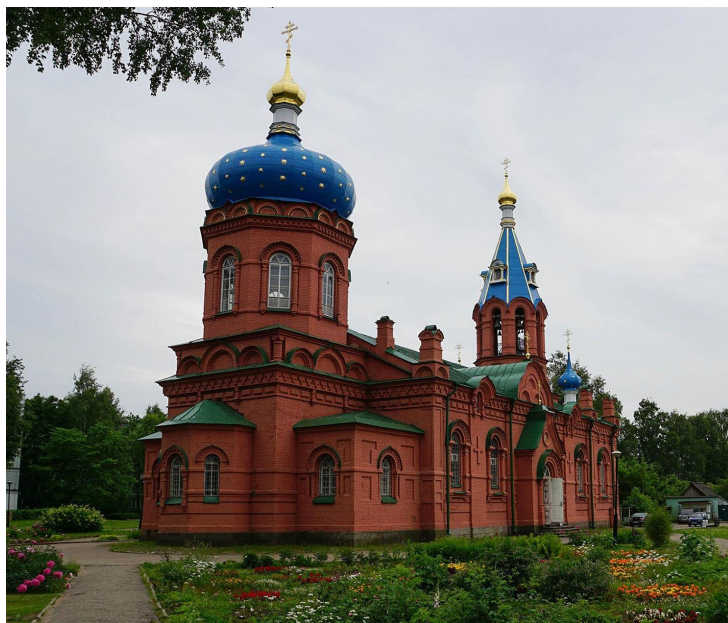

## ВИРТУАЛЬНАЯ ЭКСКУРСИЯ К ПАМЯТНИКУ АЛЕКСАНДРА НЕВСКОГО

Подготовила воспитатель МБДОУ №56 «Детский сад «Ягодка»

Шереметьева Мария Александровна

# ПАМЯТНЫЕ МЕСТА

Храм Александра Невского

Мост Александра Невского

Памятный знак в честь 730-летия победы  
Александра Невского на Чудском озере

Памятник возле Псковского филиала  
Академии ФСИН