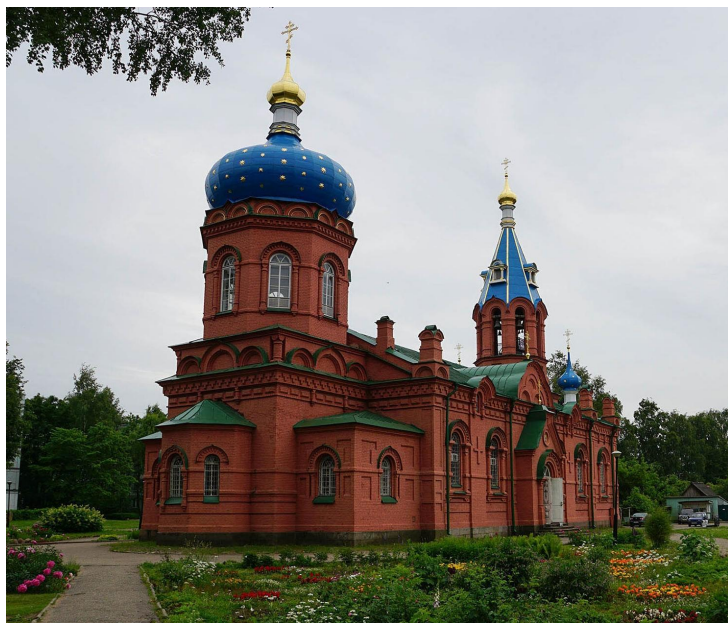

ВИРТУАЛЬНАЯ ЭКСКУРСИЯ К ПАМЯТНИКУ АЛЕКСАНДРА НЕВСКОГО

Подготовила воспитатель МБДОУ №56 «Детский сад «Ягодка»

Шереметьева Мария Александровна

ПАМЯТНЫЕ МЕСТА

Храм Александра Невского

Мост Александра Невского

Памятный знак в честь 730-летия победы
Александра Невского на Чудском озере

Памятник возле Псковского филиала
Академии ФСИН

АЛЕКСАНДР НЕВСКИЙ

НЕВСКАЯ БИТВА ПОБОИЩЕ

И ЛЕДОВОЕ

ПАМЯТНИК С ВЫСОТЫ ПТИЧЬЕГО ПОЛЕТА

ГОРА СОКОЛИХА

Вид с горы Соколиха

Снетогорский монастырь справа на фото

ПАТРИОТИЧЕСКОЕ ВОСПИТАНИЕ БУДУЩЕГО ПОКОЛЕНИЯ