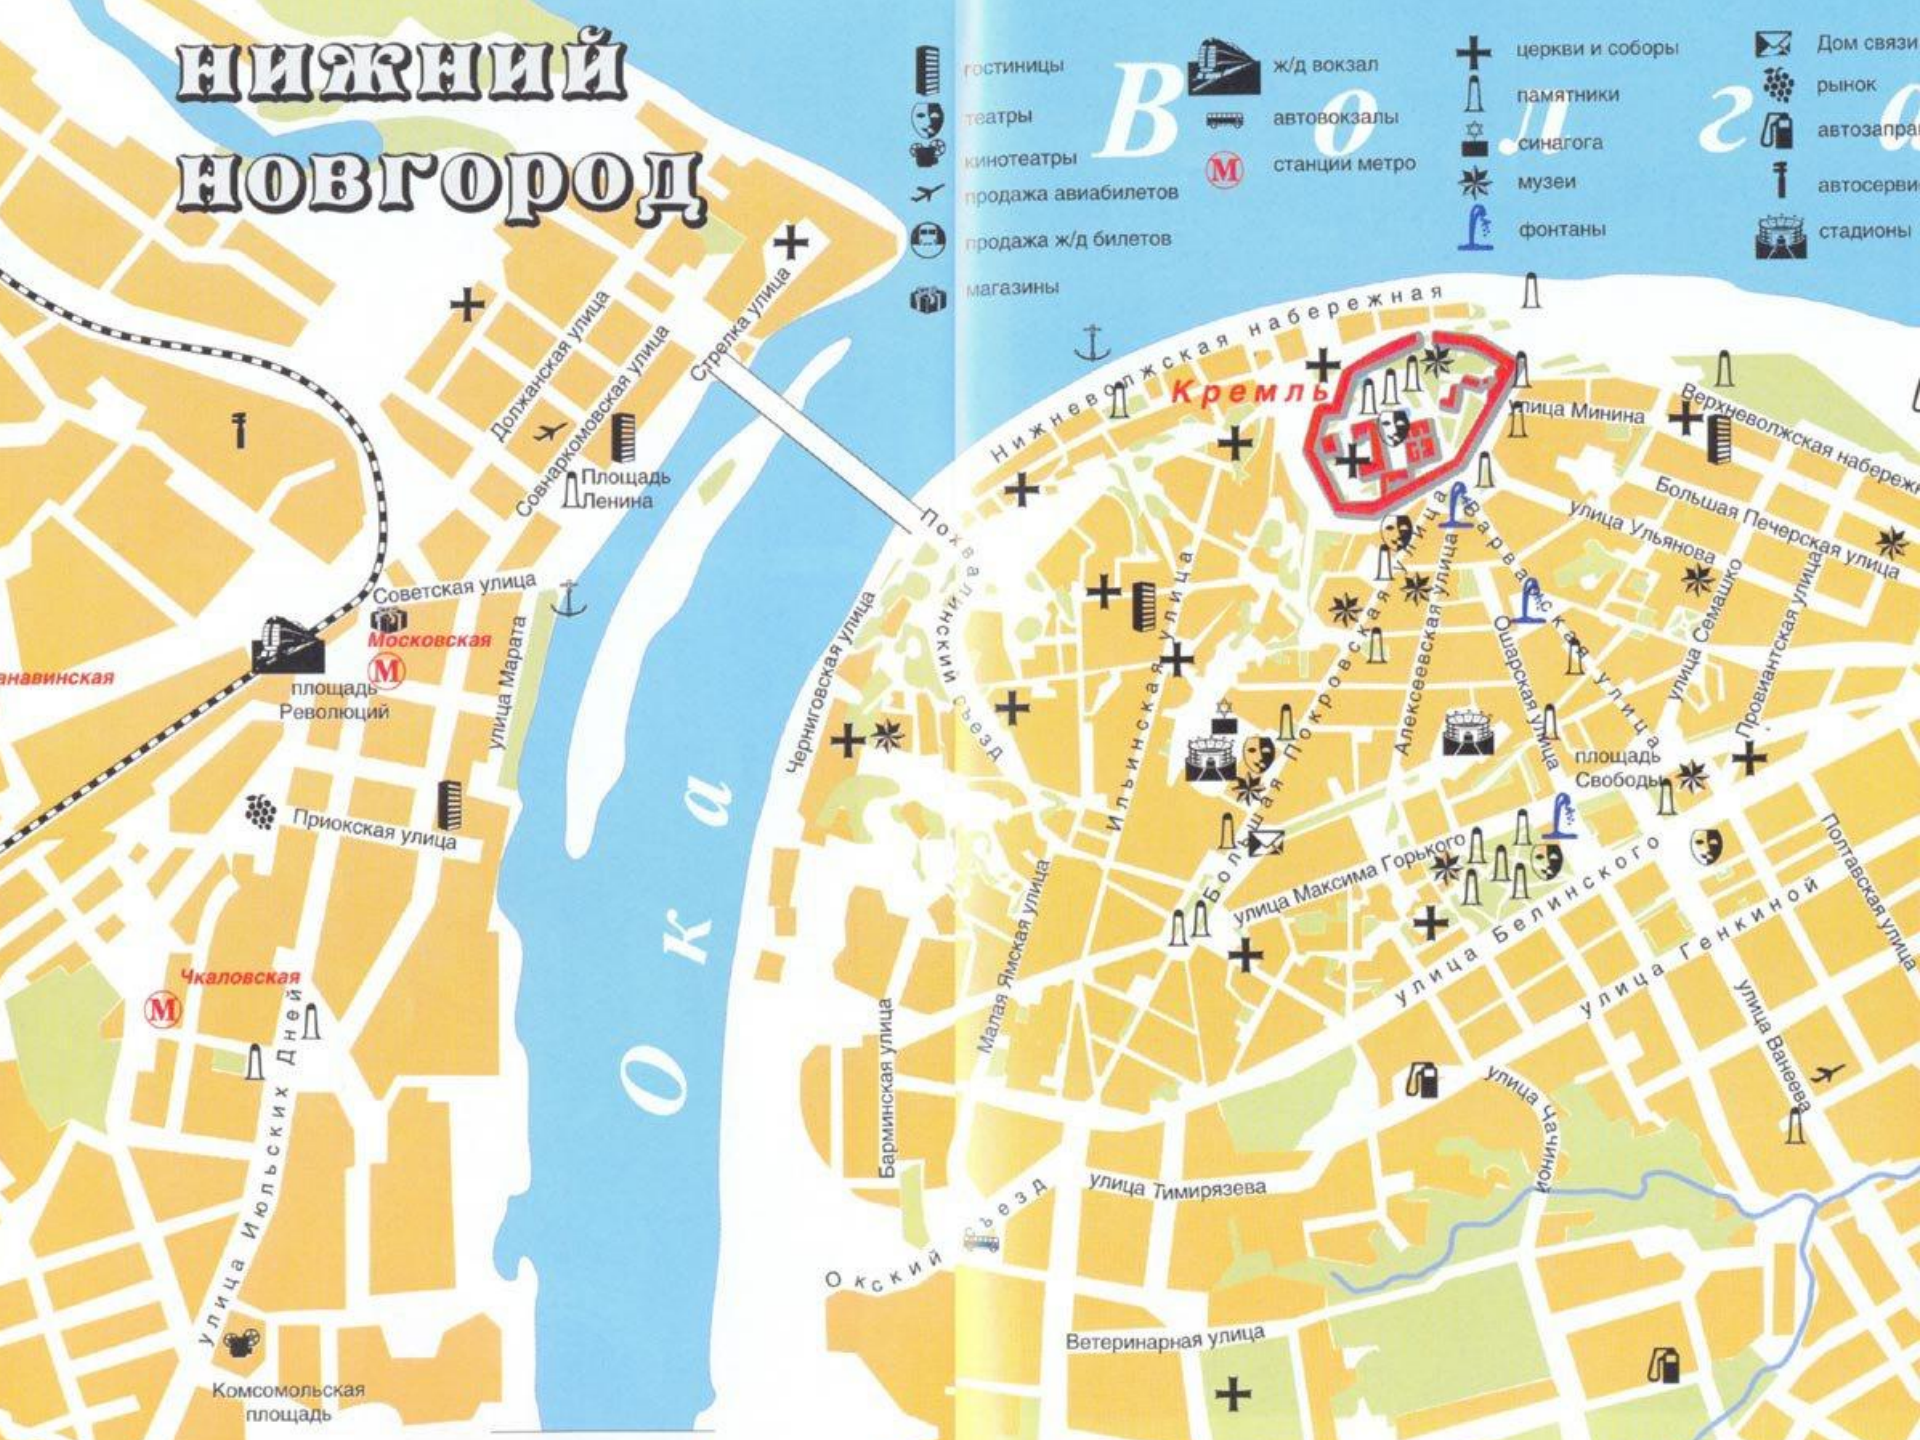

НИЖНИЙ НОВГОРОД

- гостиницы
- театры
- кинотеатры
- продажа авиабилетов
- продажа ж/д билетов
- магазины

1. ## В о л г а
2. ж/д вокзал
   - автовокзалы
   - станции метро

- церкви и соборы
- памятники
- синагога
- музеи
- фонтаны

- Дом связи
- рынок
- автозапра
- автосерви
- стадионы

Кремль

О к а

Стрелка улица
Должанская улица
Совнаркомовская улица
Площадь Ленина
Советская улица
Московская
площадь Революций
улица Марата
Приокская улица
Чкаловская
улица Июльских Дней
Комсомольская площадь

Нижневолжская набережная
улица Минина
Верхневолжская набережная
Большая Печерская улица
улица Ульянова
улица Семашко
Провиантская улица
площадь Свободы
улица Максима Горького
улица Белинского
улица Генкиной
улица Ваньева
Полтавская улица
улица Чаринская
улица Тимирязева
Ветеринарная улица
Окский
Барминская улица
Малая Ямская улица
Ильинская улица
Большая Покровская улица
Алексеевская улица
Ошарская улица
Черниговская улица
Похвостинский съезд
Ильинский съезд