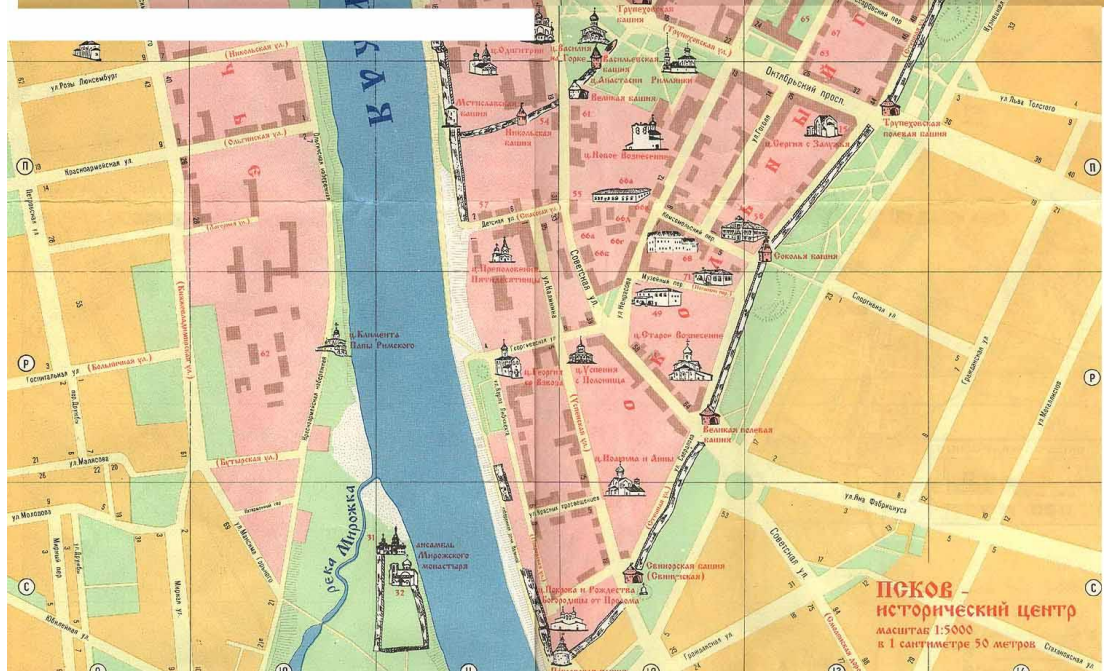

*Архангельск стоит на реке Северная Двина*

*Париж стоит на берегах реки  
Сены*

# Этимология

Основатель Киева  
Князь Кий

План реконструкции Древнего Киева

Променад по Києву  
<http://kievpromenad.com>

Псков (Пльсков) расположен на реке Великой при слиянии её с рекой Псковой

*Брянск (Дебрянск)*

Калуга (лужа)

AVGUSUst

*Коломна*

*Архангельск*

*Великий Новгород*

*Неаполь*