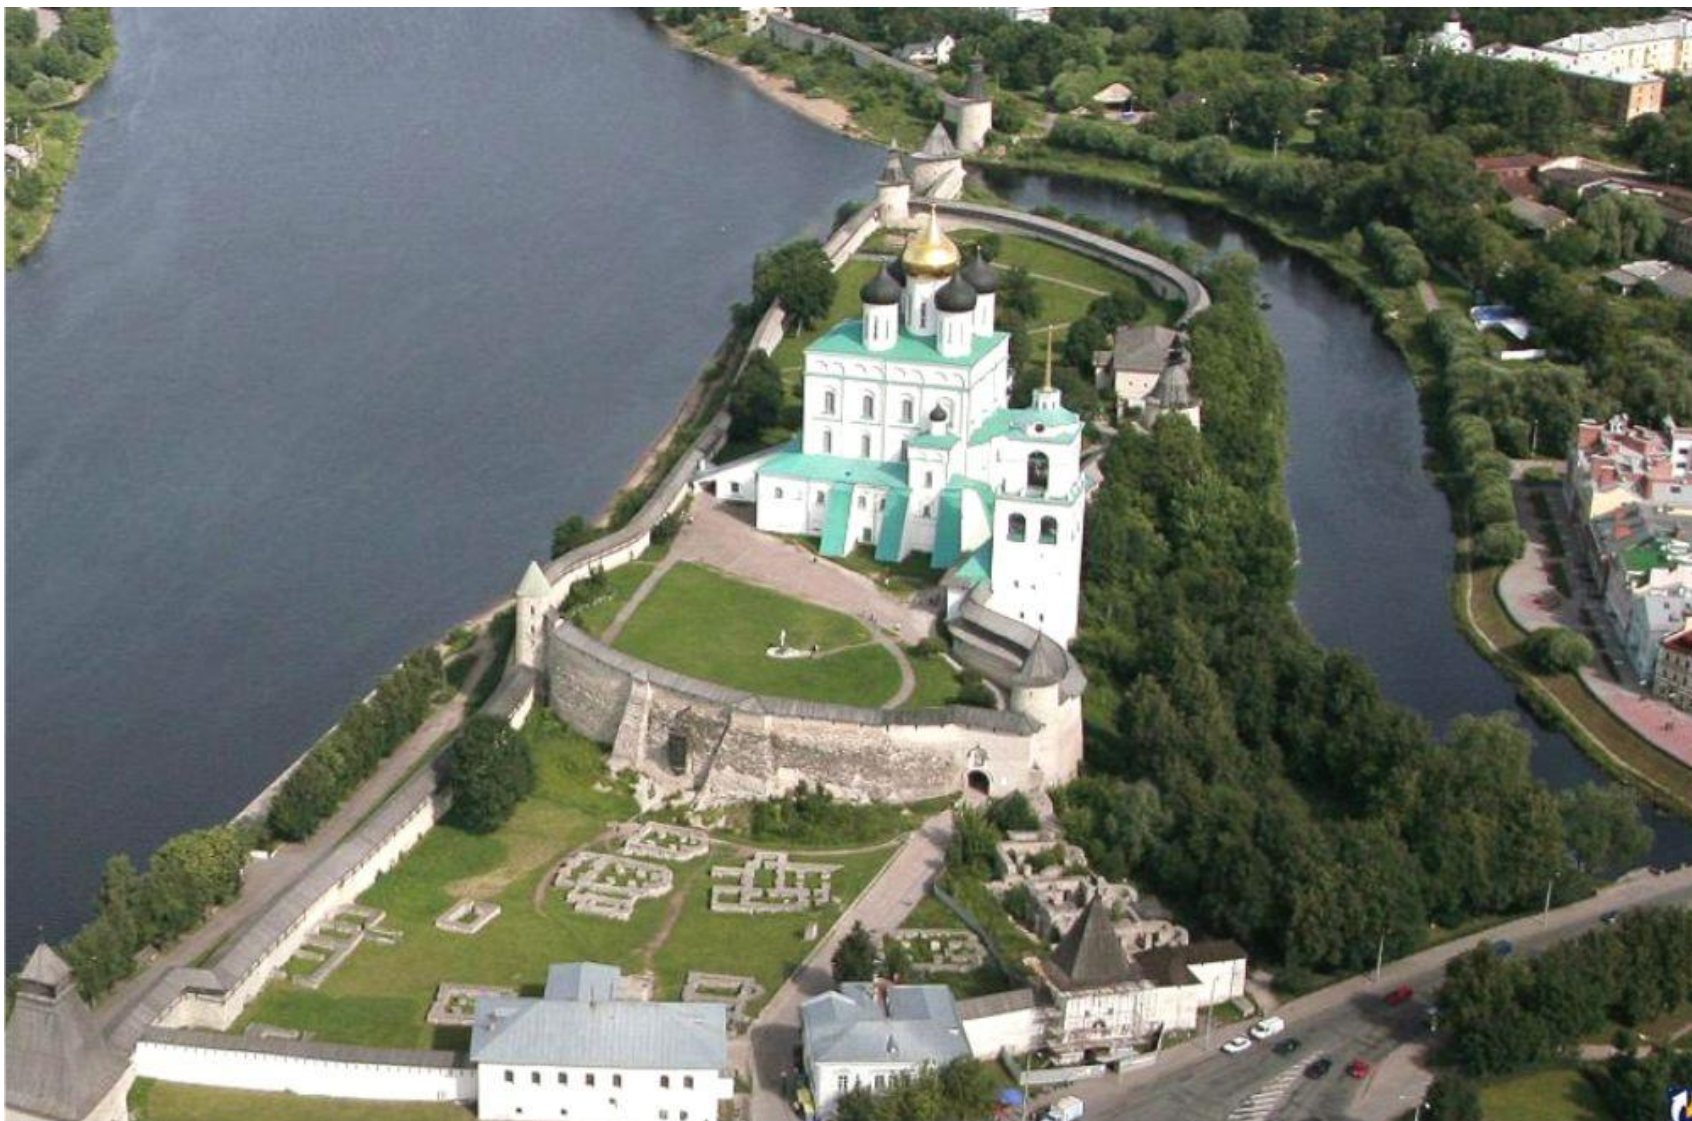

Рязанский Кремль

Псковский Кремль