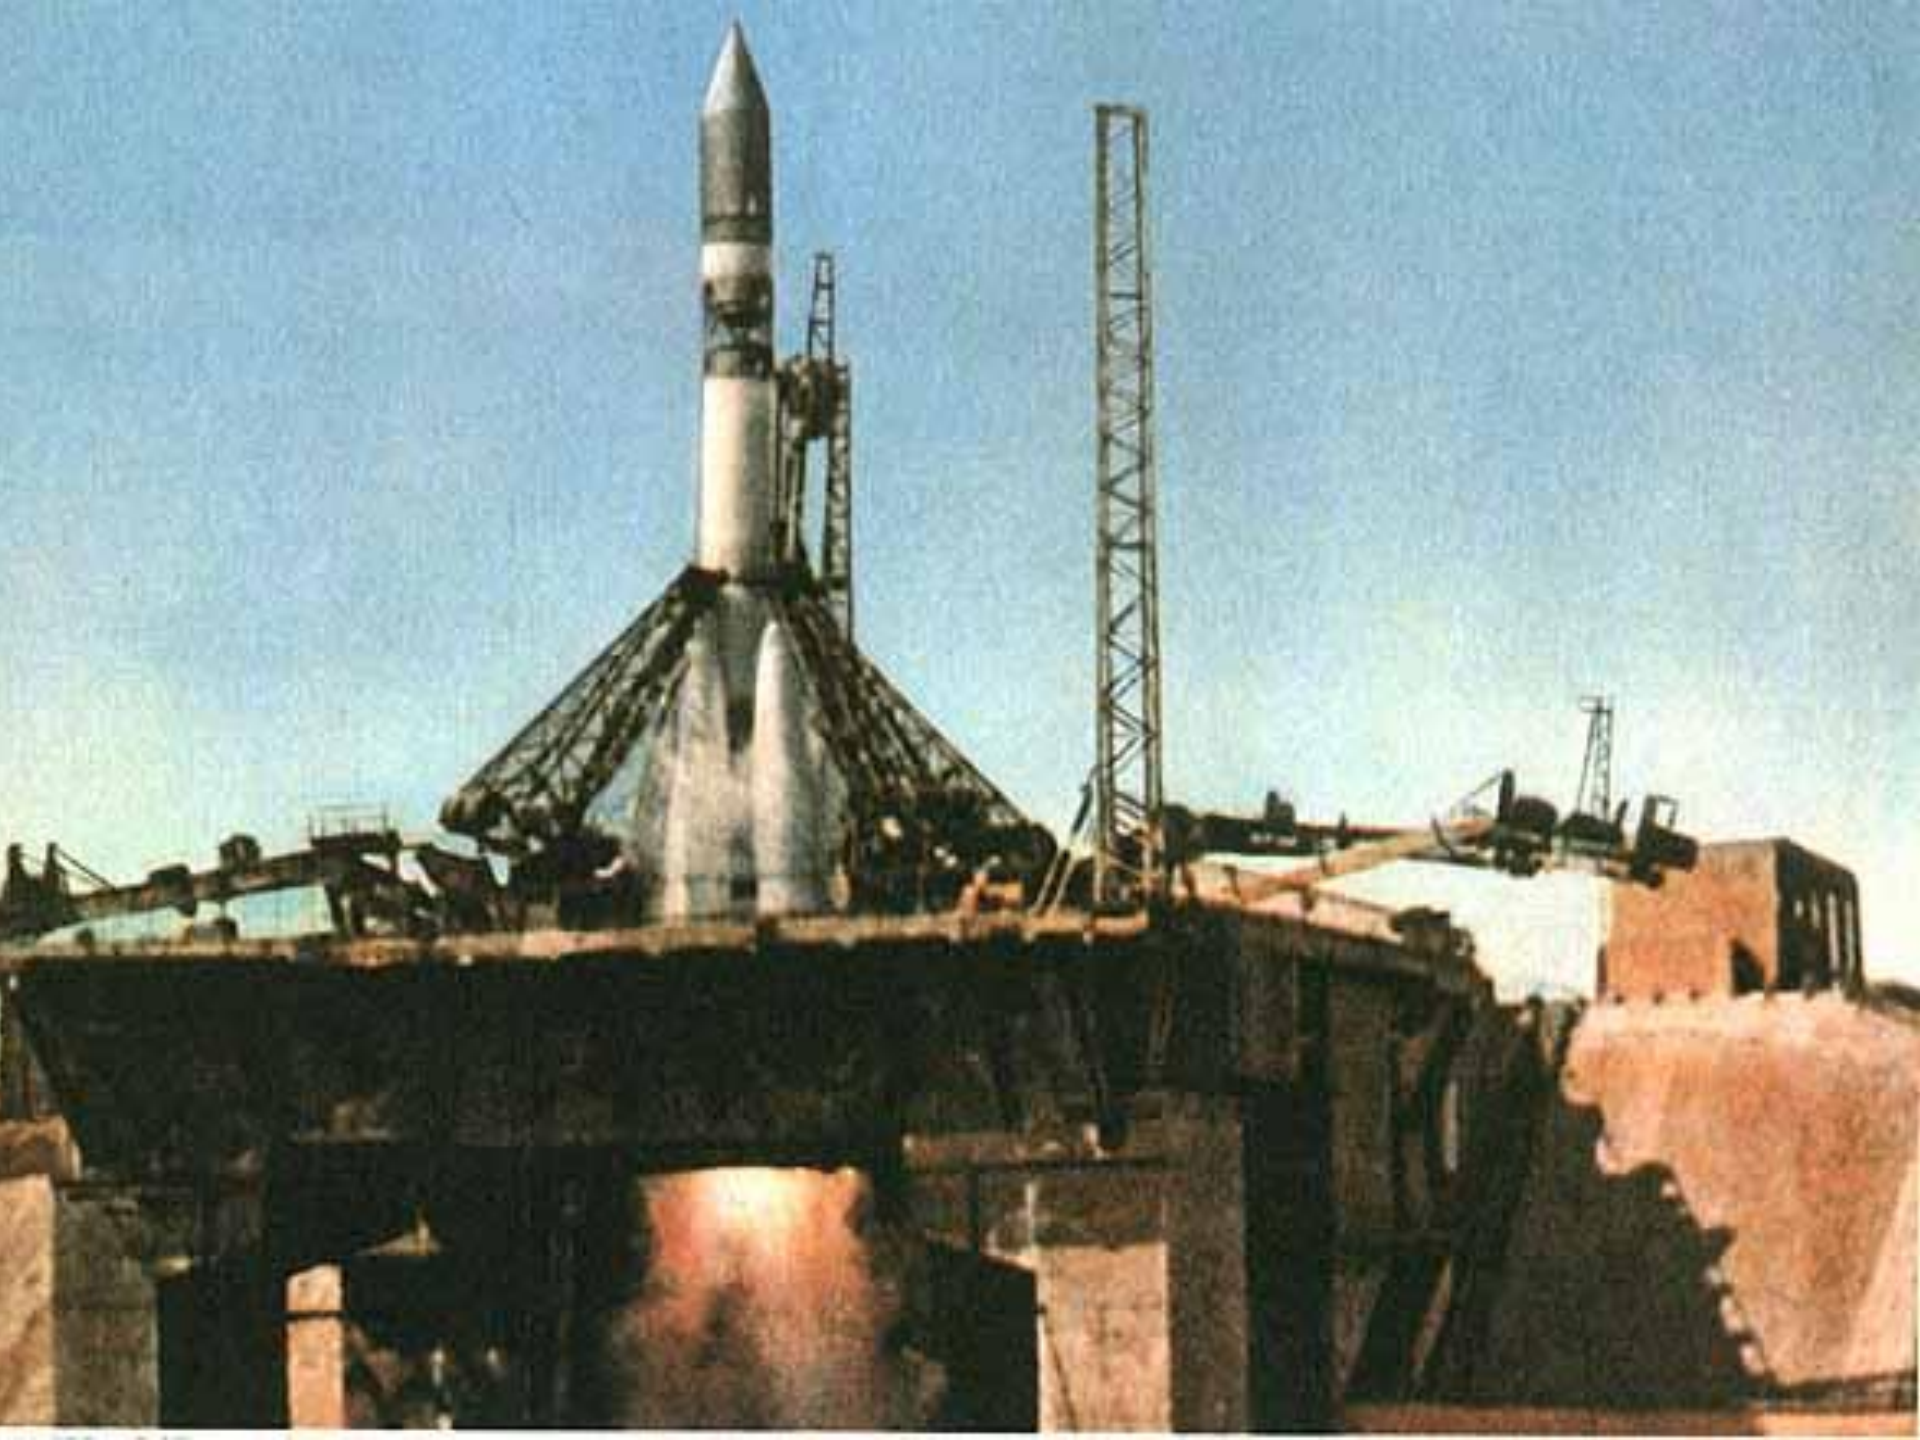

# КОСМОС?

earth

**Собака «Лайка» — первое живое существо, побывавшее в космосе.**

1 - антенна системы командной радиолинии, 2 - антенна радиосвязи, 3 - кожух электроразъёмов 4 - входной люк, 5 - контейнер с пищей, 6 - стяжные ленты, 7 - ленточные антенны, 8 - тормозной двигатель, 9 - антенны связи, 10 - служебные люки, 11 - приборный отсек, 13 - газовые баллоны системы жизнеобеспечения (16 шт.), 14 - катапультируемое кресло, 15 - радиоантенна, 16 - иллюминатор, 17 - технологический люк, 18 - телевизионная камера, 19 - теплозащита, 20 - блок электронной аппаратуры

# Орбитальная станция «Мир»

**18 марта 1965 года**  
**Первый выход человека в космос**

WISSE OF WAREFIELD  
CHEESE BREAD  
100% ALL-PURPOSE FLOUR  
NET WT 1.5 LBS (680g)

Creamed Spinach  
50 ml. Air weight 5.10 mm  
10/11/2000  
0000  
Spinach  
70 All Purpose Flour 5.10 mm