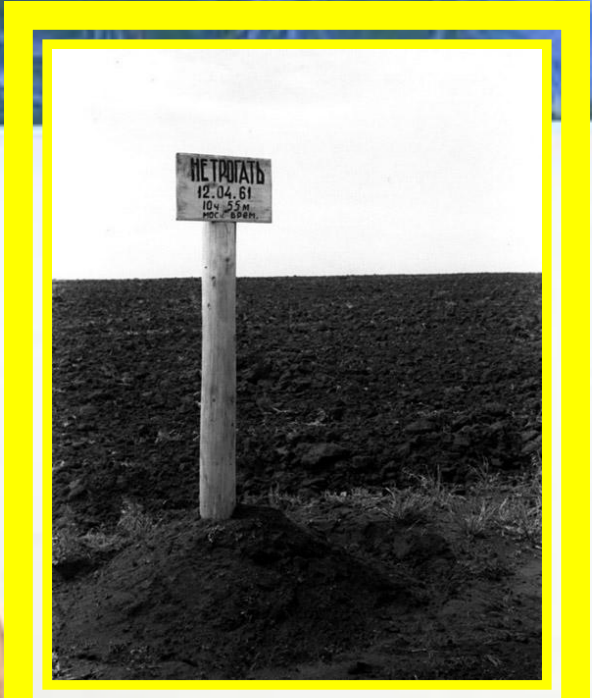

# КОСМОС?

earth

**Собака «Лайка» — первое живое существо, побывавшее в космосе.**

1 - антенна системы командной радиолинии, 2 - антенна радиосвязи, 3 - кожух электроразъёмов 4 - входной люк, 5 - контейнер с пищей, 6 - стяжные ленты, 7 - ленточные антенны, 8 - тормозной двигатель, 9 - антенны связи, 10 - служебные люки, 11 - приборный отсек, 13 - газовые баллоны системы жизнеобеспечения (16 шт.), 14 - катапультируемое кресло, 15 - радиоантенна, 16 - иллюминатор, 17 - технологический люк, 18 - телевизионная камера, 19 - теплозащита, 20 - блок электронной аппаратуры

# Орбитальная станция «Мир»

**18 марта 1965 года**  
**Первый выход человека в космос**

WISSE OF WAREFIELD  
CHEESE BREAD  
100% ALL-PURPOSE FLOUR  
NET WT 1.5 LBS (680g)

Creamed Spinach  
50 ml. Air weight 5.10 mm  
10/11/2000  
0000  
Spinach  
70 All Purpose Flour 5.10 mm