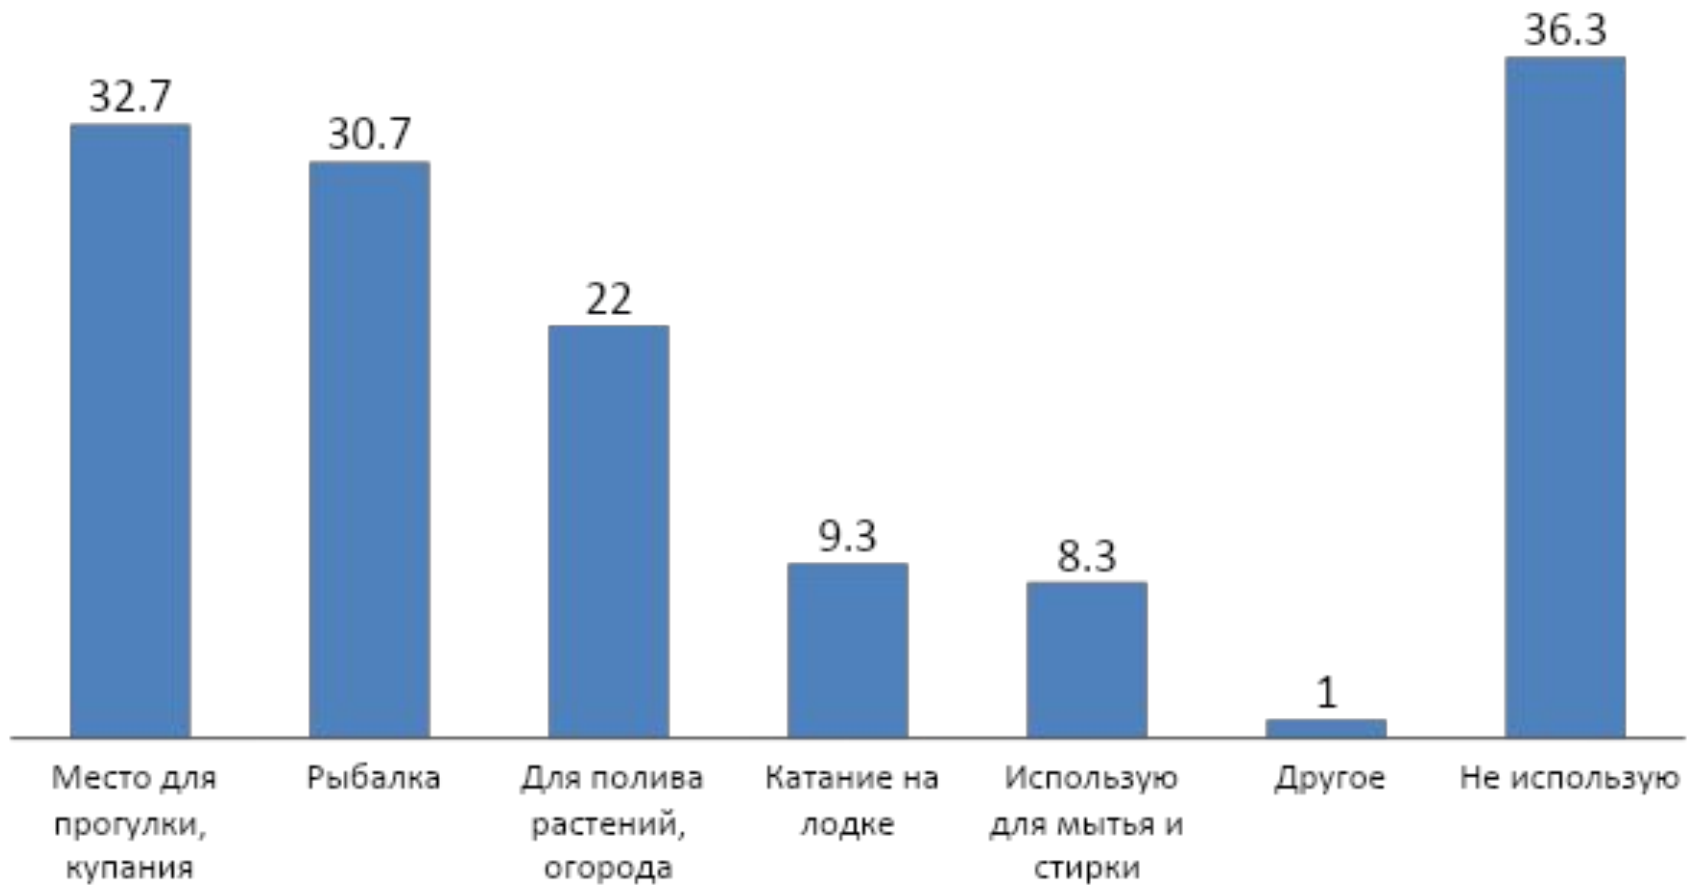

# Замечали ли вы аномалии, связанные с рекой Селезнёвкой, за последние 5 лет ?

# Замечали ли вы аномалии, связанные с Выборгским заливом, за последние 5 лет?

■ река

■ залив

# Как вам кажется, изменилась ли экологическая ситуация в районе р. Селезнёвка за последние три года?

# Как вы используете воды реки Селезнёвки?