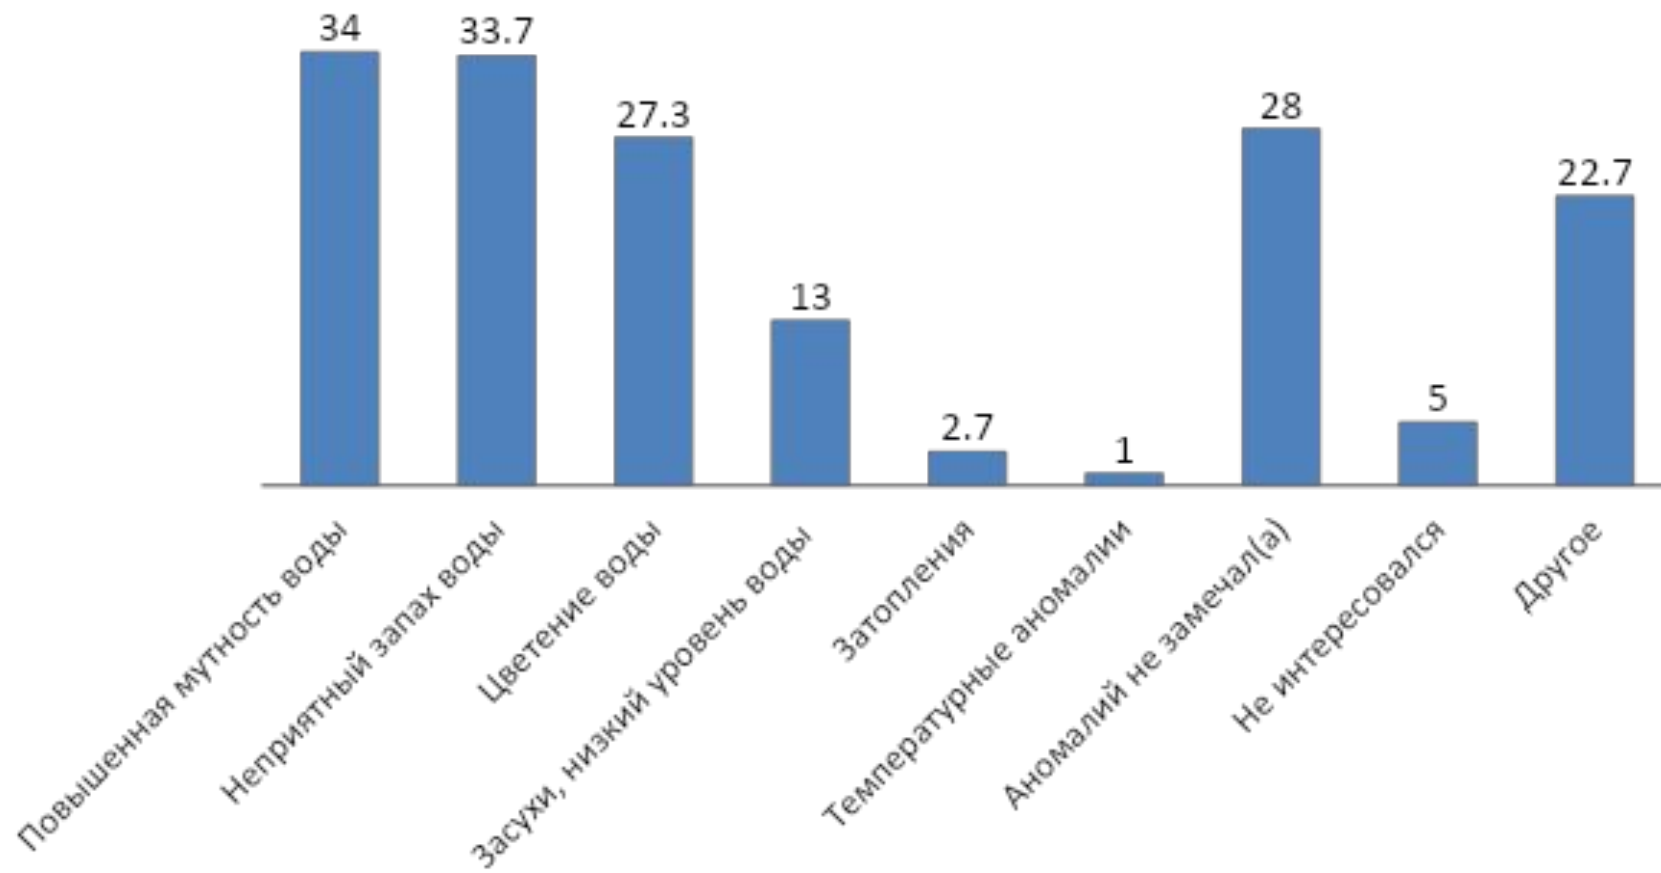

Замечали ли вы аномалии, связанные с рекой Селезнёвкой, за последние 5 лет ?