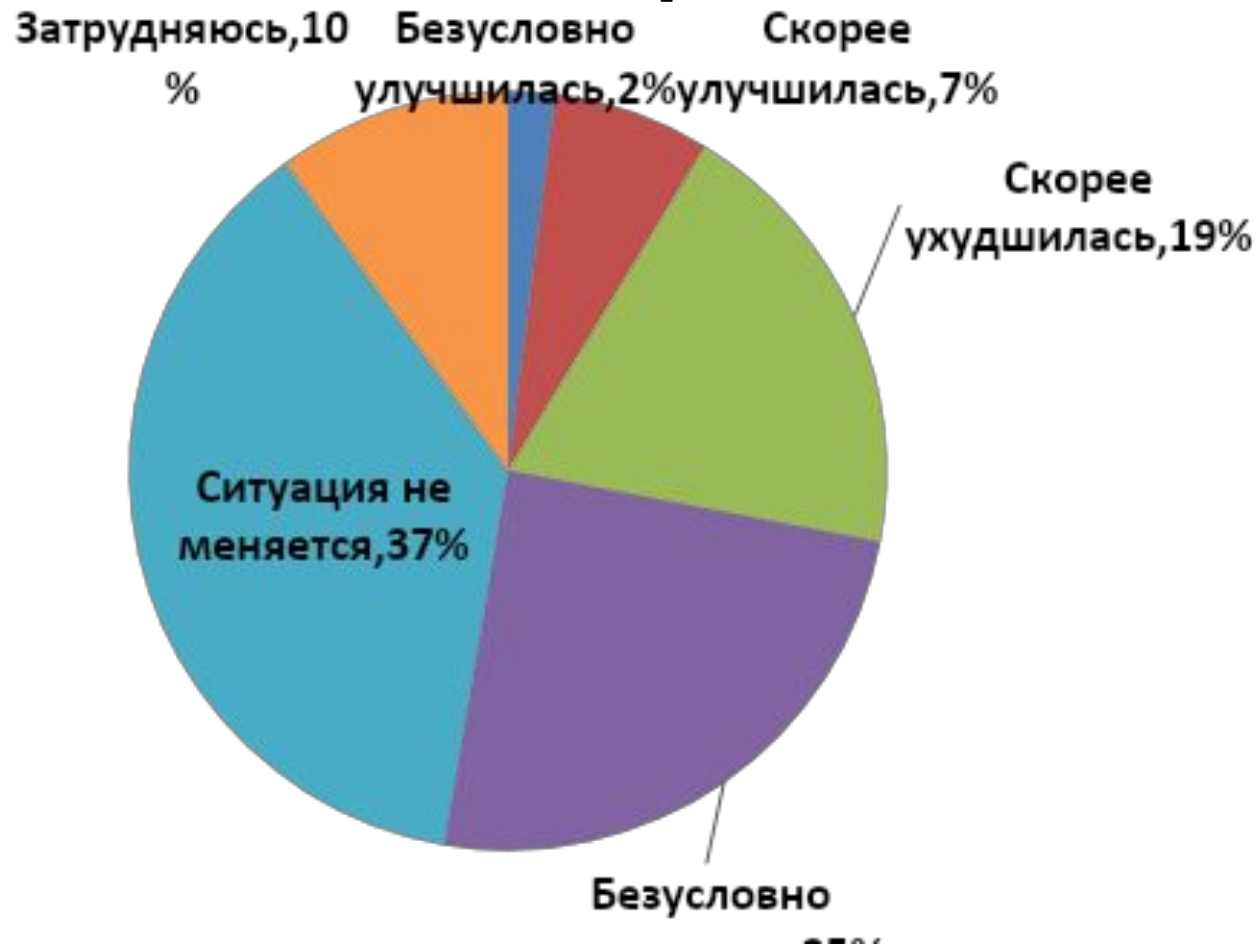

# Замечали ли вы аномалии, связанные с рекой Селезнёвкой, за последние 5 лет ?

# Замечали ли вы аномалии, связанные с Выборгским заливом, за последние 5 лет?

■ река

■ залив

# Как вам кажется, изменилась ли экологическая ситуация в районе р. Селезнёвка за последние три года?

# Как вы используете воды реки Селезнёвки?