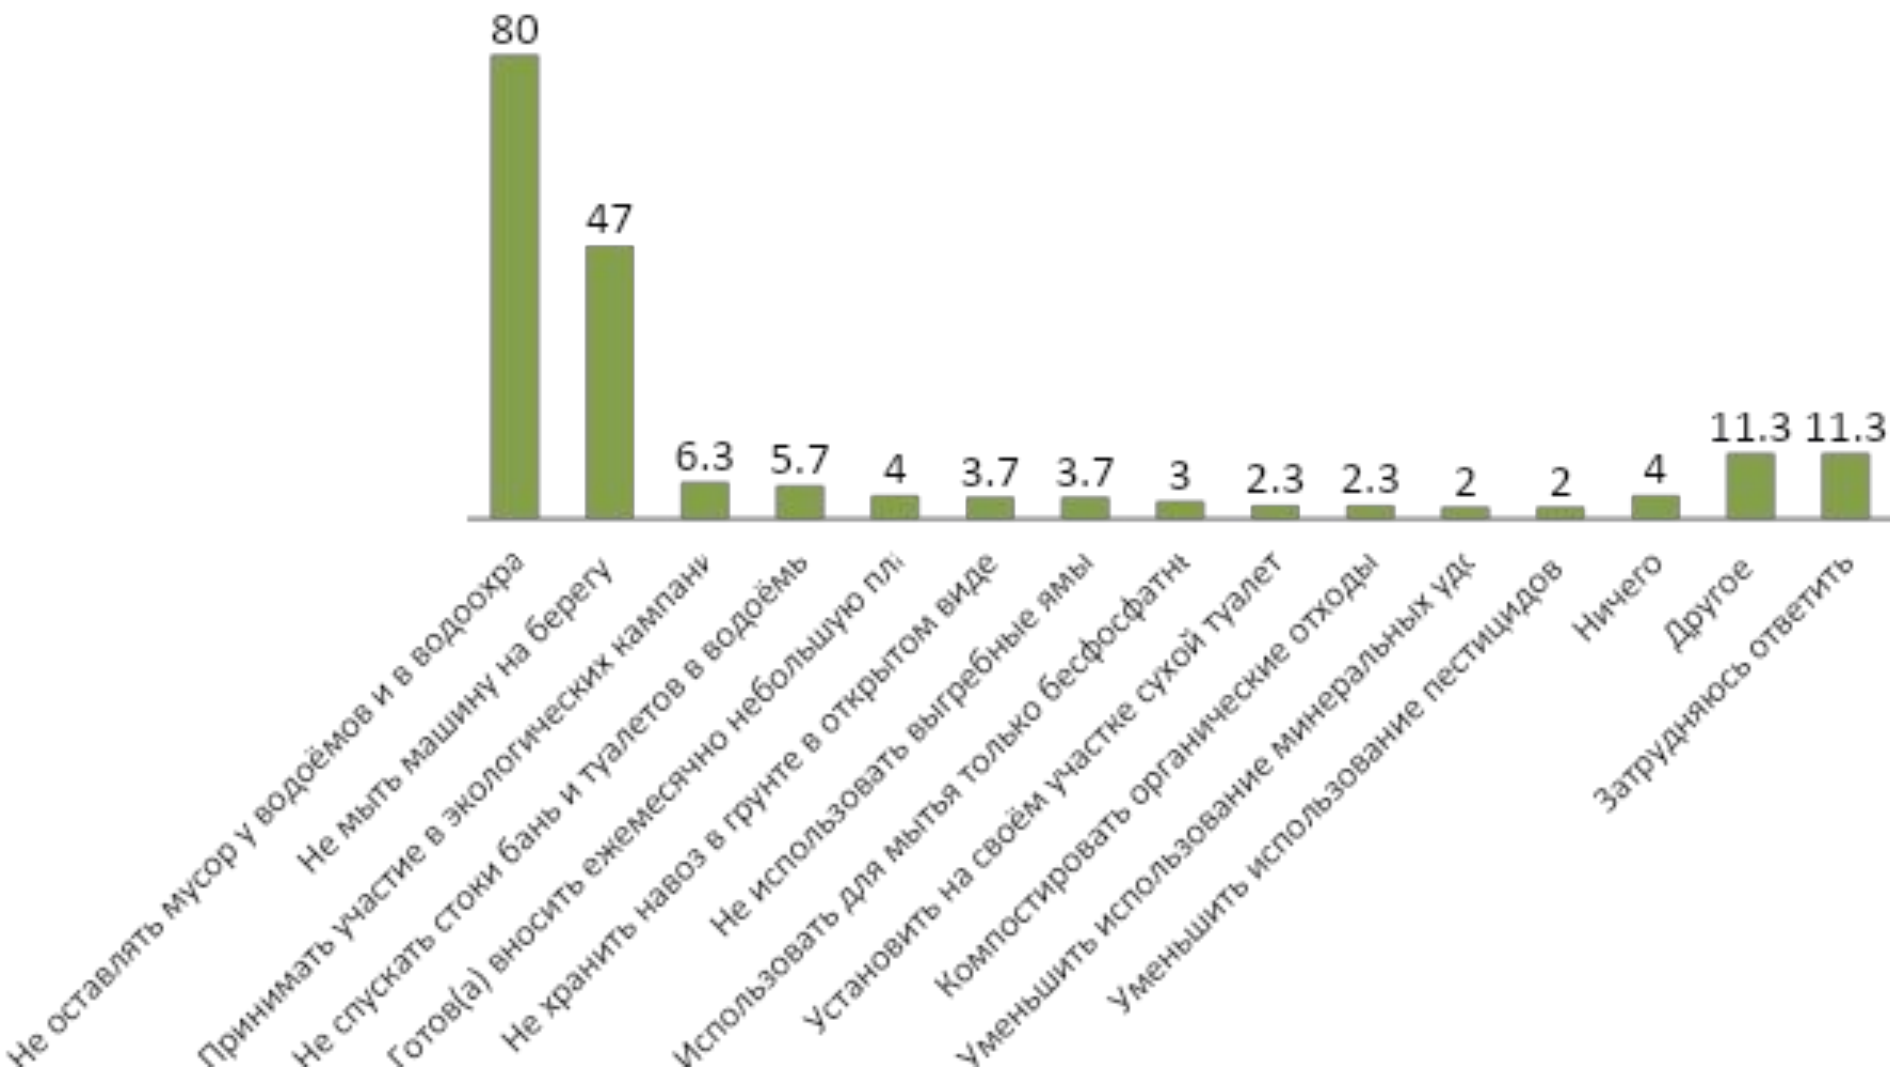

Что вы готовы сделать лично для улучшения состояния водоёмов?