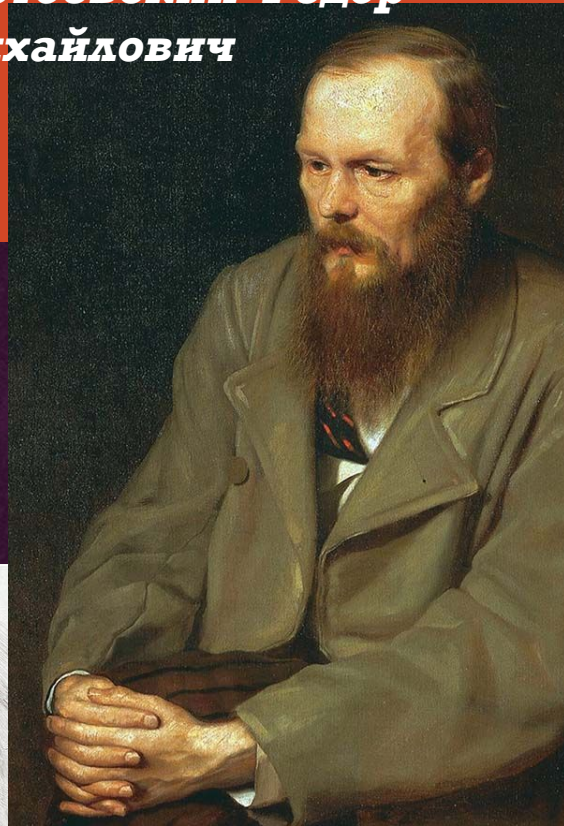

СРАВНЕНИЕ «ДВУХ» ПЕТЕРБУРГОВ

Середина 18

2821

*Александровский
театр*

МАРИИНСКИЙ ТЕАТР

ИСААКИЕВСКИЙ СОБОР

**Достоевский Фёдор
Михайлович**

**Николай Васильевич
Гоголь**

Александр Сергеевич

Даль Владимир

***Пулковская
обсерватория***

***Царскосельский
лицей***

- ***Бунт Семеновского полка, 2820 год.***
- ***Восстание декабристов, 2825 год.***
- ***Холерный бунт, 2831 год.***