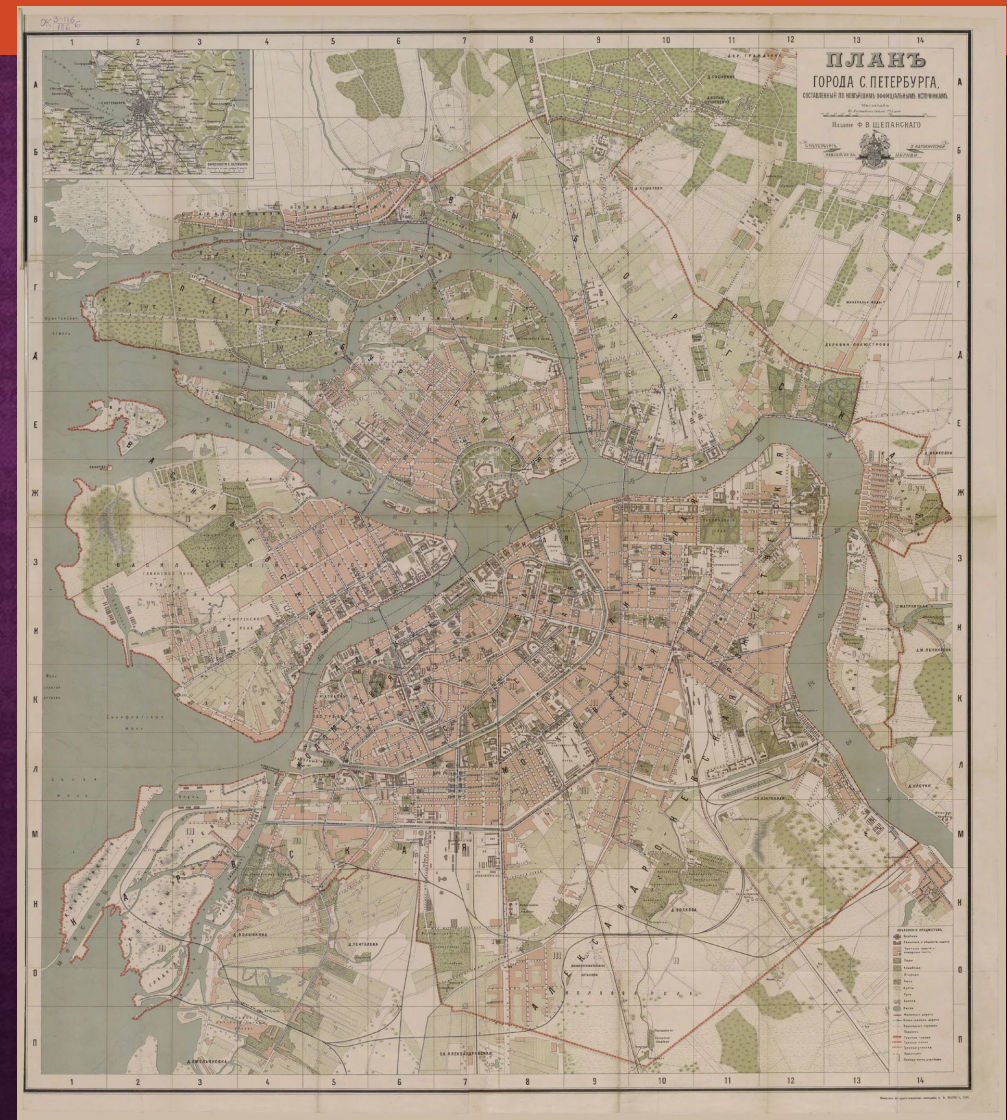

СРАВНЕНИЕ «ДВУХ» ПЕТЕРБУРГОВ

Середина 18

2821

*Александровский
театр*

МАРИИНСКИЙ ТЕАТР

ИСААКИЕВСКИЙ СОБОР

**Достоевский Фёдор
Михайлович**

**Николай Васильевич
Гоголь**

Александр Сергеевич

Даль Владимир

***Пулковская
обсерватория***

***Царскоесельский
лицей***

- ***Бунт Семеновского полка, 2820 год.***
- ***Восстание декабристов, 2825 год.***
- ***Холерный бунт, 2831 год.***