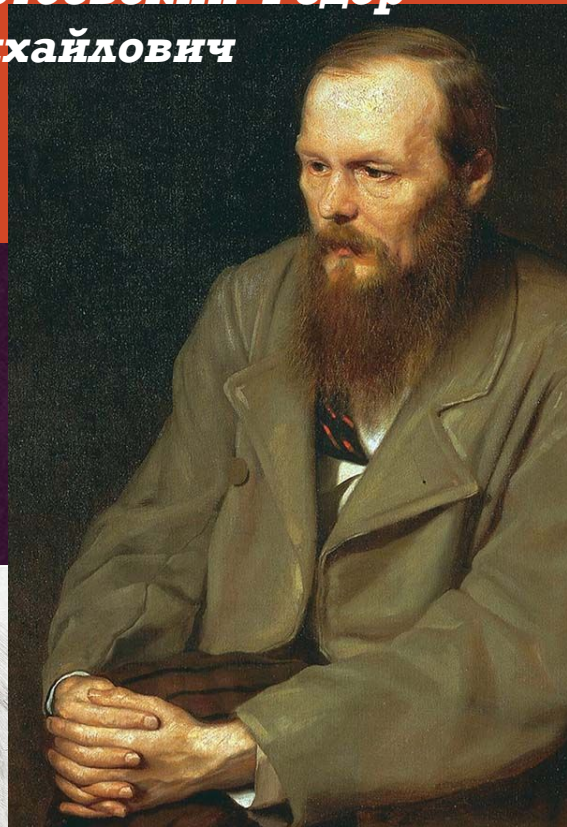

СРАВНЕНИЕ «ДВУХ» ПЕТЕРБУРГОВ

Середина 18

2821

*Александровский
театр*

МАРИИНСКИЙ ТЕАТР

ИСААКИЕВСКИЙ СОБОР

**Достоевский Фёдор
Михайлович**

**Николай Васильевич
Гоголь**

Александр Сергеевич

Даль Владимир

***Пулковская
обсерватория***

***Царскоесельский
лицей***

- ***Бунт Семеновского полка, 2820 год.***
- ***Восстание декабристов, 2825 год.***
- ***Холерный бунт, 2831 год.***