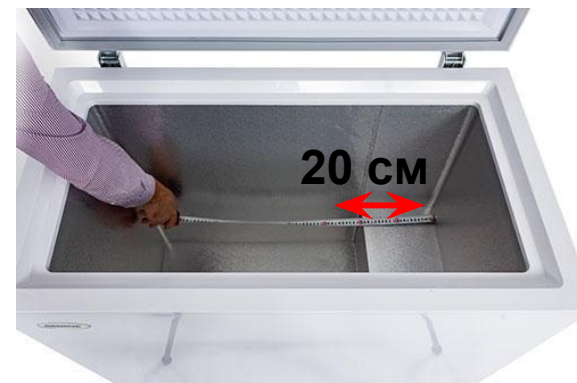

МОРОЗИЛЬНЫЕ

ЛАРИ

AVEX

AVEX 1 CF-205

RENOVA FC-215

БИРЮСА 200VK

ЗАЯВЛЕНО:

**Полезный объем
198 л**

**Полезный объем
190 л**

**Полезный объем
190 л**

AVEX 1 CF-205

ФАКТИЧЕСКИЙ ОБЪЕМ=(38*70*80)-(20*20*38)= 196 л

RENOVA FC-215

ФАКТИЧЕСКИЙ ОБЪЕМ=(38*65*79)-(20*20*38)= 180 л

БИРЮСА 200VK

ФАКТИЧЕСКИЙ ОБЪЕМ=(50*60*62)-(21*25*50)= 160 л

AVEX

AVEX 1 CF-205

RENOVA FC-215

БИРЮСА 200VK

ЗАЯВЛЕНО:

198 л

190 л

190 л