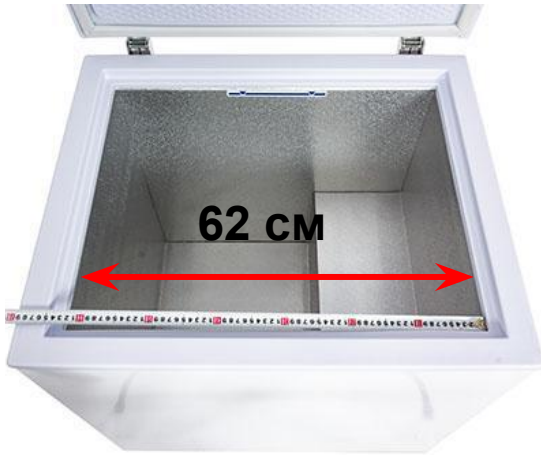

МОРОЗИЛЬНЫЕ

ЛАРИ

AVEX

AVEX 1 CF-205

RENOVA FC-215

БИРЮСА 200VK

ЗАЯВЛЕНО:

**Полезный объем
198 л**

**Полезный объем
190 л**

**Полезный объем
190 л**

AVEX 1 CF-205

ФАКТИЧЕСКИЙ ОБЪЕМ=(38*70*80)-(20*20*38)= 196 л

RENOVA FC-215

ФАКТИЧЕСКИЙ ОБЪЕМ=(38*65*79)-(20*20*38)= 180 л

БИРЮСА 200VK

ФАКТИЧЕСКИЙ ОБЪЕМ=(50*60*62)-(21*25*50)= 160 л

AVEX

AVEX 1 CF-205

RENOVA FC-215

БИРЮСА 200VK

ЗАЯВЛЕНО:

198 л

190 л

190 л