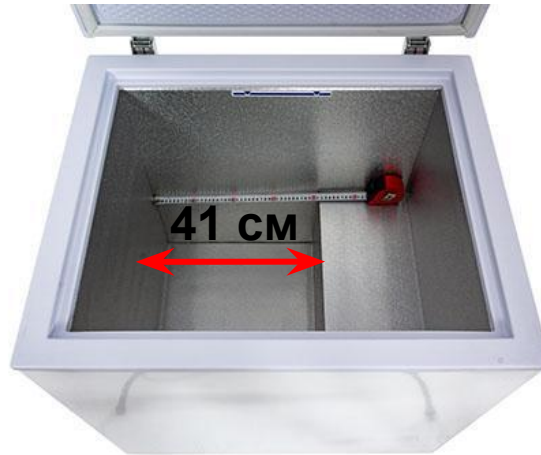

МОРОЗИЛЬНЫЕ

ЛАРИ

AVEX

AVEX 1 CF-205

RENOVA FC-215

БИРЮСА 200VK

ЗАЯВЛЕНО:

**Полезный объем
198 л**

**Полезный объем
190 л**

**Полезный объем
190 л**

AVEX 1 CF-205

ФАКТИЧЕСКИЙ ОБЪЕМ=(38*70*80)-(20*20*38)= 196 л

RENOVA FC-215

ФАКТИЧЕСКИЙ ОБЪЕМ=(38*65*79)-(20*20*38)= 180 л

БИРЮСА 200VK

ФАКТИЧЕСКИЙ ОБЪЕМ=(50*60*62)-(21*25*50)= 160 л

AVEX

AVEX 1 CF-205

RENOVA FC-215

БИРЮСА 200VK

ЗАЯВЛЕНО:

198 л

190 л

190 л