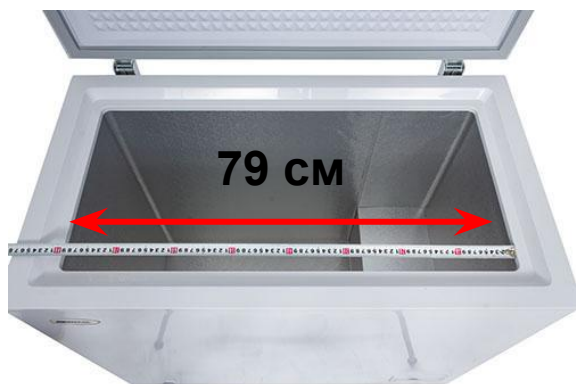

МОРОЗИЛЬНЫЕ

ЛАРИ

AVEX

AVEX 1 CF-205

RENOVA FC-215

БИРЮСА 200VK

ЗАЯВЛЕНО:

**Полезный объем
198 л**

**Полезный объем
190 л**

**Полезный объем
190 л**

AVEX 1 CF-205

ФАКТИЧЕСКИЙ ОБЪЕМ=(38*70*80)-(20*20*38)= 196 л

RENOVA FC-215

ФАКТИЧЕСКИЙ ОБЪЕМ=(38*65*79)-(20*20*38)= 180 л

БИРЮСА 200VK

ФАКТИЧЕСКИЙ ОБЪЕМ=(50*60*62)-(21*25*50)= 160 л

AVEX

AVEX 1 CF-205

RENOVA FC-215

БИРЮСА 200VK

ЗАЯВЛЕНО:

198 л

190 л

190 л