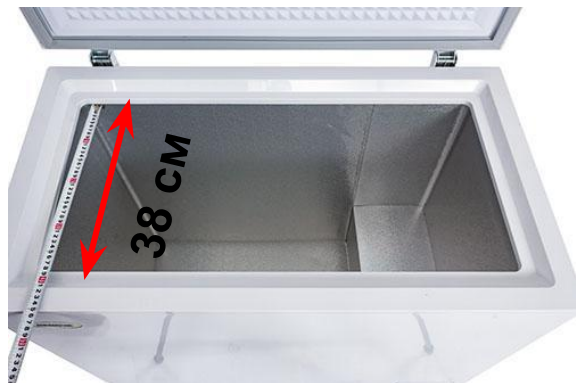

МОРОЗИЛЬНЫЕ

ЛАРИ

AVEX

AVEX 1 CF-205

RENOVA FC-215

БИРЮСА 200VK

ЗАЯВЛЕНО:

**Полезный объем
198 л**

**Полезный объем
190 л**

**Полезный объем
190 л**

AVEX 1 CF-205

ФАКТИЧЕСКИЙ ОБЪЕМ=(38*70*80)-(20*20*38)= 196 л

RENOVA FC-215

ФАКТИЧЕСКИЙ ОБЪЕМ=(38*65*79)-(20*20*38)= 180 л

БИРЮСА 200VK

ФАКТИЧЕСКИЙ ОБЪЕМ=(50*60*62)-(21*25*50)= 160 л

AVEX

AVEX 1 CF-205

RENOVA FC-215

БИРЮСА 200VK

ЗАЯВЛЕНО:

198 л

190 л

190 л