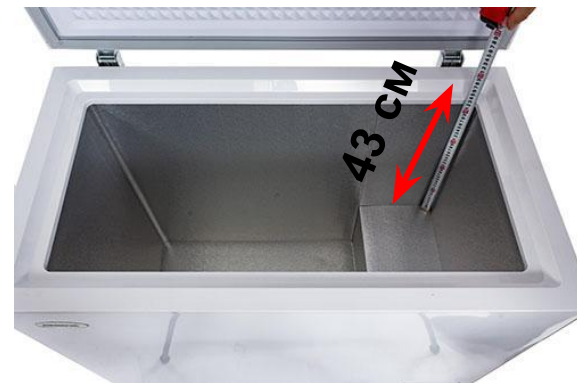

МОРОЗИЛЬНЫЕ

ЛАРИ

AVEX

AVEX 1 CF-205

RENOVA FC-215

БИРЮСА 200VK

ЗАЯВЛЕНО:

**Полезный объем
198 л**

**Полезный объем
190 л**

**Полезный объем
190 л**

AVEX 1 CF-205

ФАКТИЧЕСКИЙ ОБЪЕМ=(38*70*80)-(20*20*38)= 196 л

RENOVA FC-215

ФАКТИЧЕСКИЙ ОБЪЕМ=(38*65*79)-(20*20*38)= 180 л

БИРЮСА 200VK

ФАКТИЧЕСКИЙ ОБЪЕМ=(50*60*62)-(21*25*50)= 160 л

AVEX

AVEX 1 CF-205

RENOVA FC-215

БИРЮСА 200VK

ЗАЯВЛЕНО:

198 л

190 л

190 л