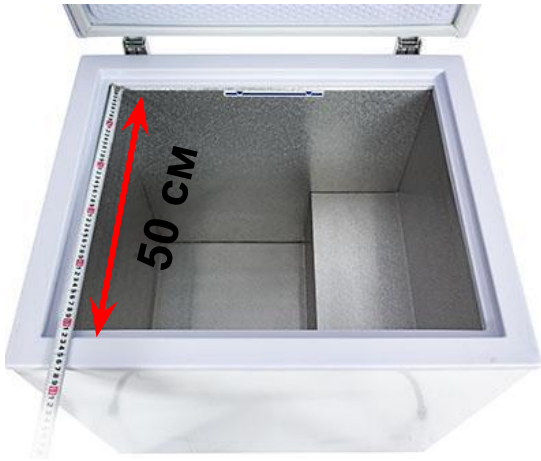

МОРОЗИЛЬНЫЕ

ЛАРИ

AVEX

AVEX 1 CF-205

RENOVA FC-215

БИРЮСА 200VK

ЗАЯВЛЕНО:

**Полезный объем
198 л**

**Полезный объем
190 л**

**Полезный объем
190 л**

AVEX 1 CF-205

ФАКТИЧЕСКИЙ ОБЪЕМ=(38*70*80)-(20*20*38)= 196 л

RENOVA FC-215

ФАКТИЧЕСКИЙ ОБЪЕМ=(38*65*79)-(20*20*38)= 180 л

БИРЮСА 200VK

ФАКТИЧЕСКИЙ ОБЪЕМ=(50*60*62)-(21*25*50)= 160 л

AVEX

AVEX 1 CF-205

RENOVA FC-215

БИРЮСА 200VK

ЗАЯВЛЕНО:

198 л

190 л

190 л