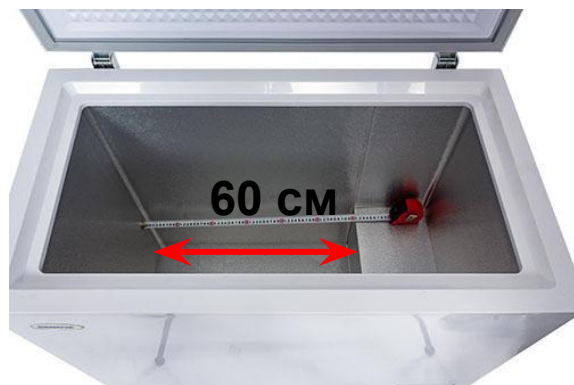

МОРОЗИЛЬНЫЕ

ЛАРИ

AVEX

AVEX 1 CF-205

RENOVA FC-215

БИРЮСА 200VK

ЗАЯВЛЕНО:

**Полезный объем
198 л**

**Полезный объем
190 л**

**Полезный объем
190 л**

AVEX 1 CF-205

ФАКТИЧЕСКИЙ ОБЪЕМ=(38*70*80)-(20*20*38)= 196 л

RENOVA FC-215

ФАКТИЧЕСКИЙ ОБЪЕМ=(38*65*79)-(20*20*38)= 180 л

БИРЮСА 200VK

ФАКТИЧЕСКИЙ ОБЪЕМ=(50*60*62)-(21*25*50)= 160 л