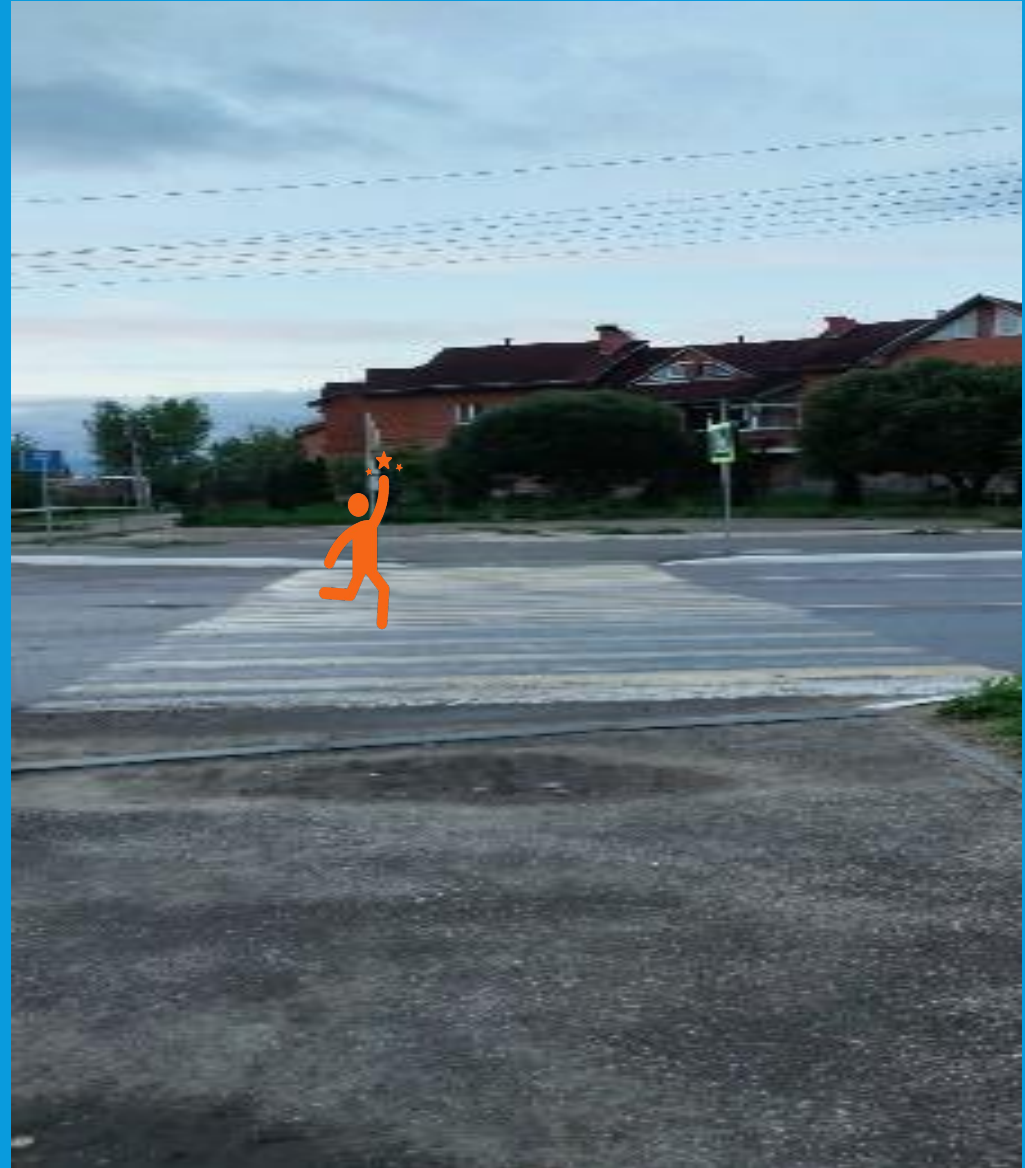

ПЕШЕХОДНЫЙ ПЕРЕХОД