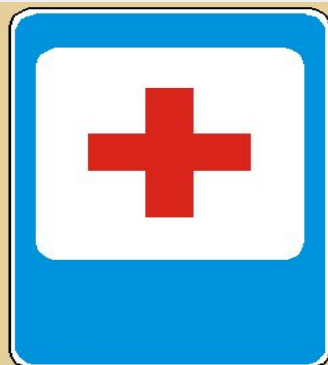

Информационные знаки

Прямоугольник
синего цвета,
Белый квадратик
внутри,
Нам сообщает про
то и про это,
Ты на картинку
смотри!

Пункт питания

Погоди, дружок
немножко!
Видишь – вилка, видишь
– ложка!
Мы не будем торопиться,
Здесь мы можем
подкрепиться!
До чего же знак
приятный,
Ждет обед наш
ароматный!

в пути

Заболевшего спасти!

Телефон

Если нужно
позвонить
Вам в дороге
срочно,
Этот знак на
телефон
Вам укажет точно.

Нам необходимы...

СВЕТОФОР.

Пешеходный переход – ЗЕБРА.

Соблюдайте правила