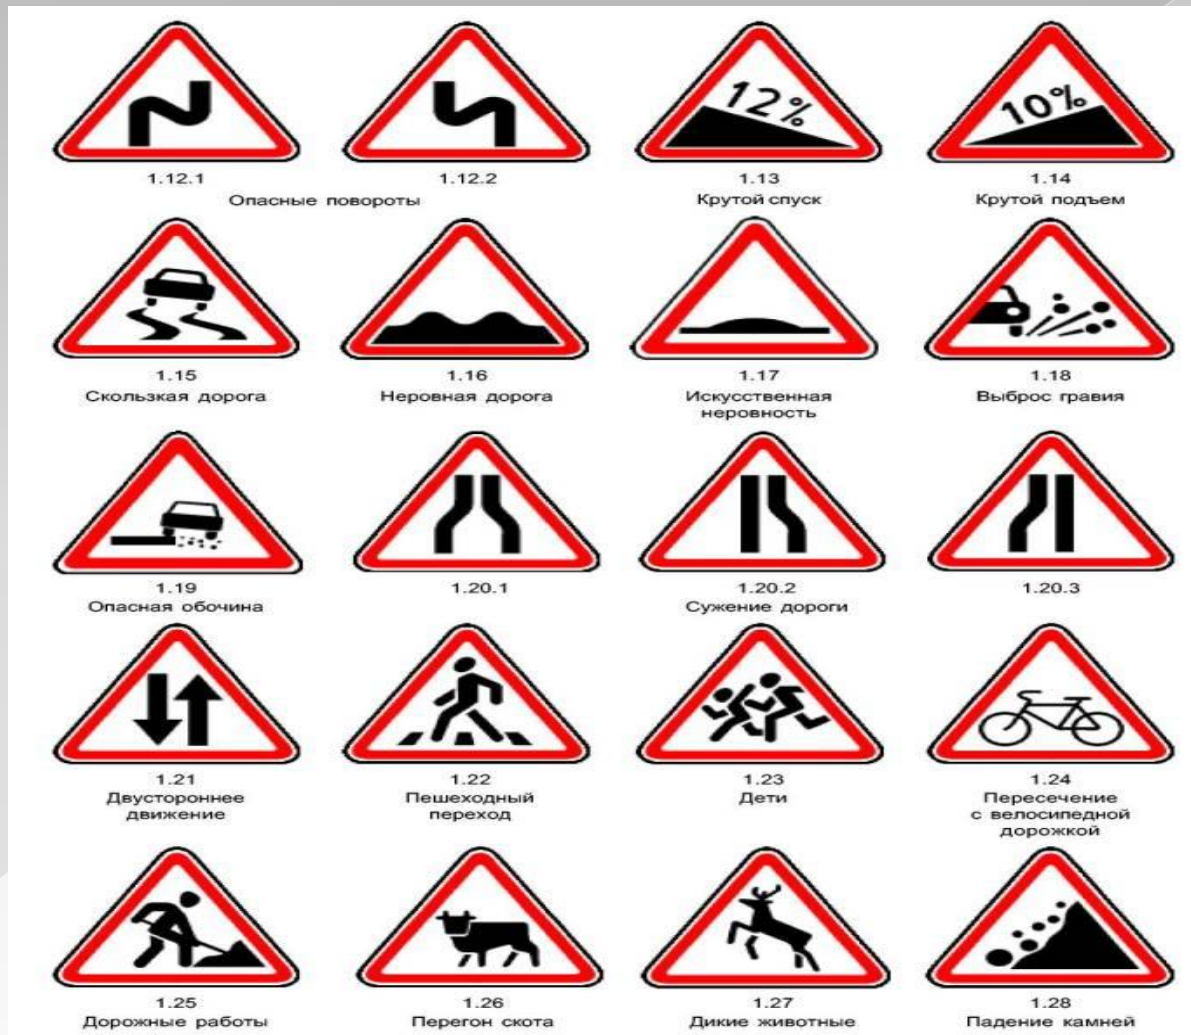

Выполнил: Долгов Иван

Виды дорожных знаков.

• Предупреждающие знаки.

Запрещающие знаки

Информационные знаки

Предупреждающие знаки.

Железнодорожный переезд

Треугольный
этот знак
Понимай,
водитель, так:
Здесь железная
дорога,
Ты притормози
немного!
Вот шлагбаум
опустили,
Чтобы поезд
пропустили.

Дорожные работы

Ремонтировать
шоссе
Нужно
обязательно!
Знак вас просит,
чтобы все
Ехали
внимательно.

ДЕТИ

Стоп,
водитель!
Тормози!
Школа где-то
тут вблизи,
Лагерь или
детский сад!
Берегите
жизнь ребят.

Пешеходный переход

Пешеходный
переход,

Здесь хозяин —

пешеход!

Пешехода

пропусти,

Не мешай ему идти!

Запрещающие знаки.

Белый круг с
каемкой красной-
Запрещает что-то,
ясно?
Перед нами – знак
запрета,
Навсегда запомни
это!

в пути

Заболевшего спасти!

Телефон

Если нужно
позвонить
Вам в дороге
срочно,
Этот знак на
телефон
Вам укажет точно.

Нам необходимы...

СВЕТОФОР.

Пешеходный переход – ЗЕБРА.

Соблюдайте правила