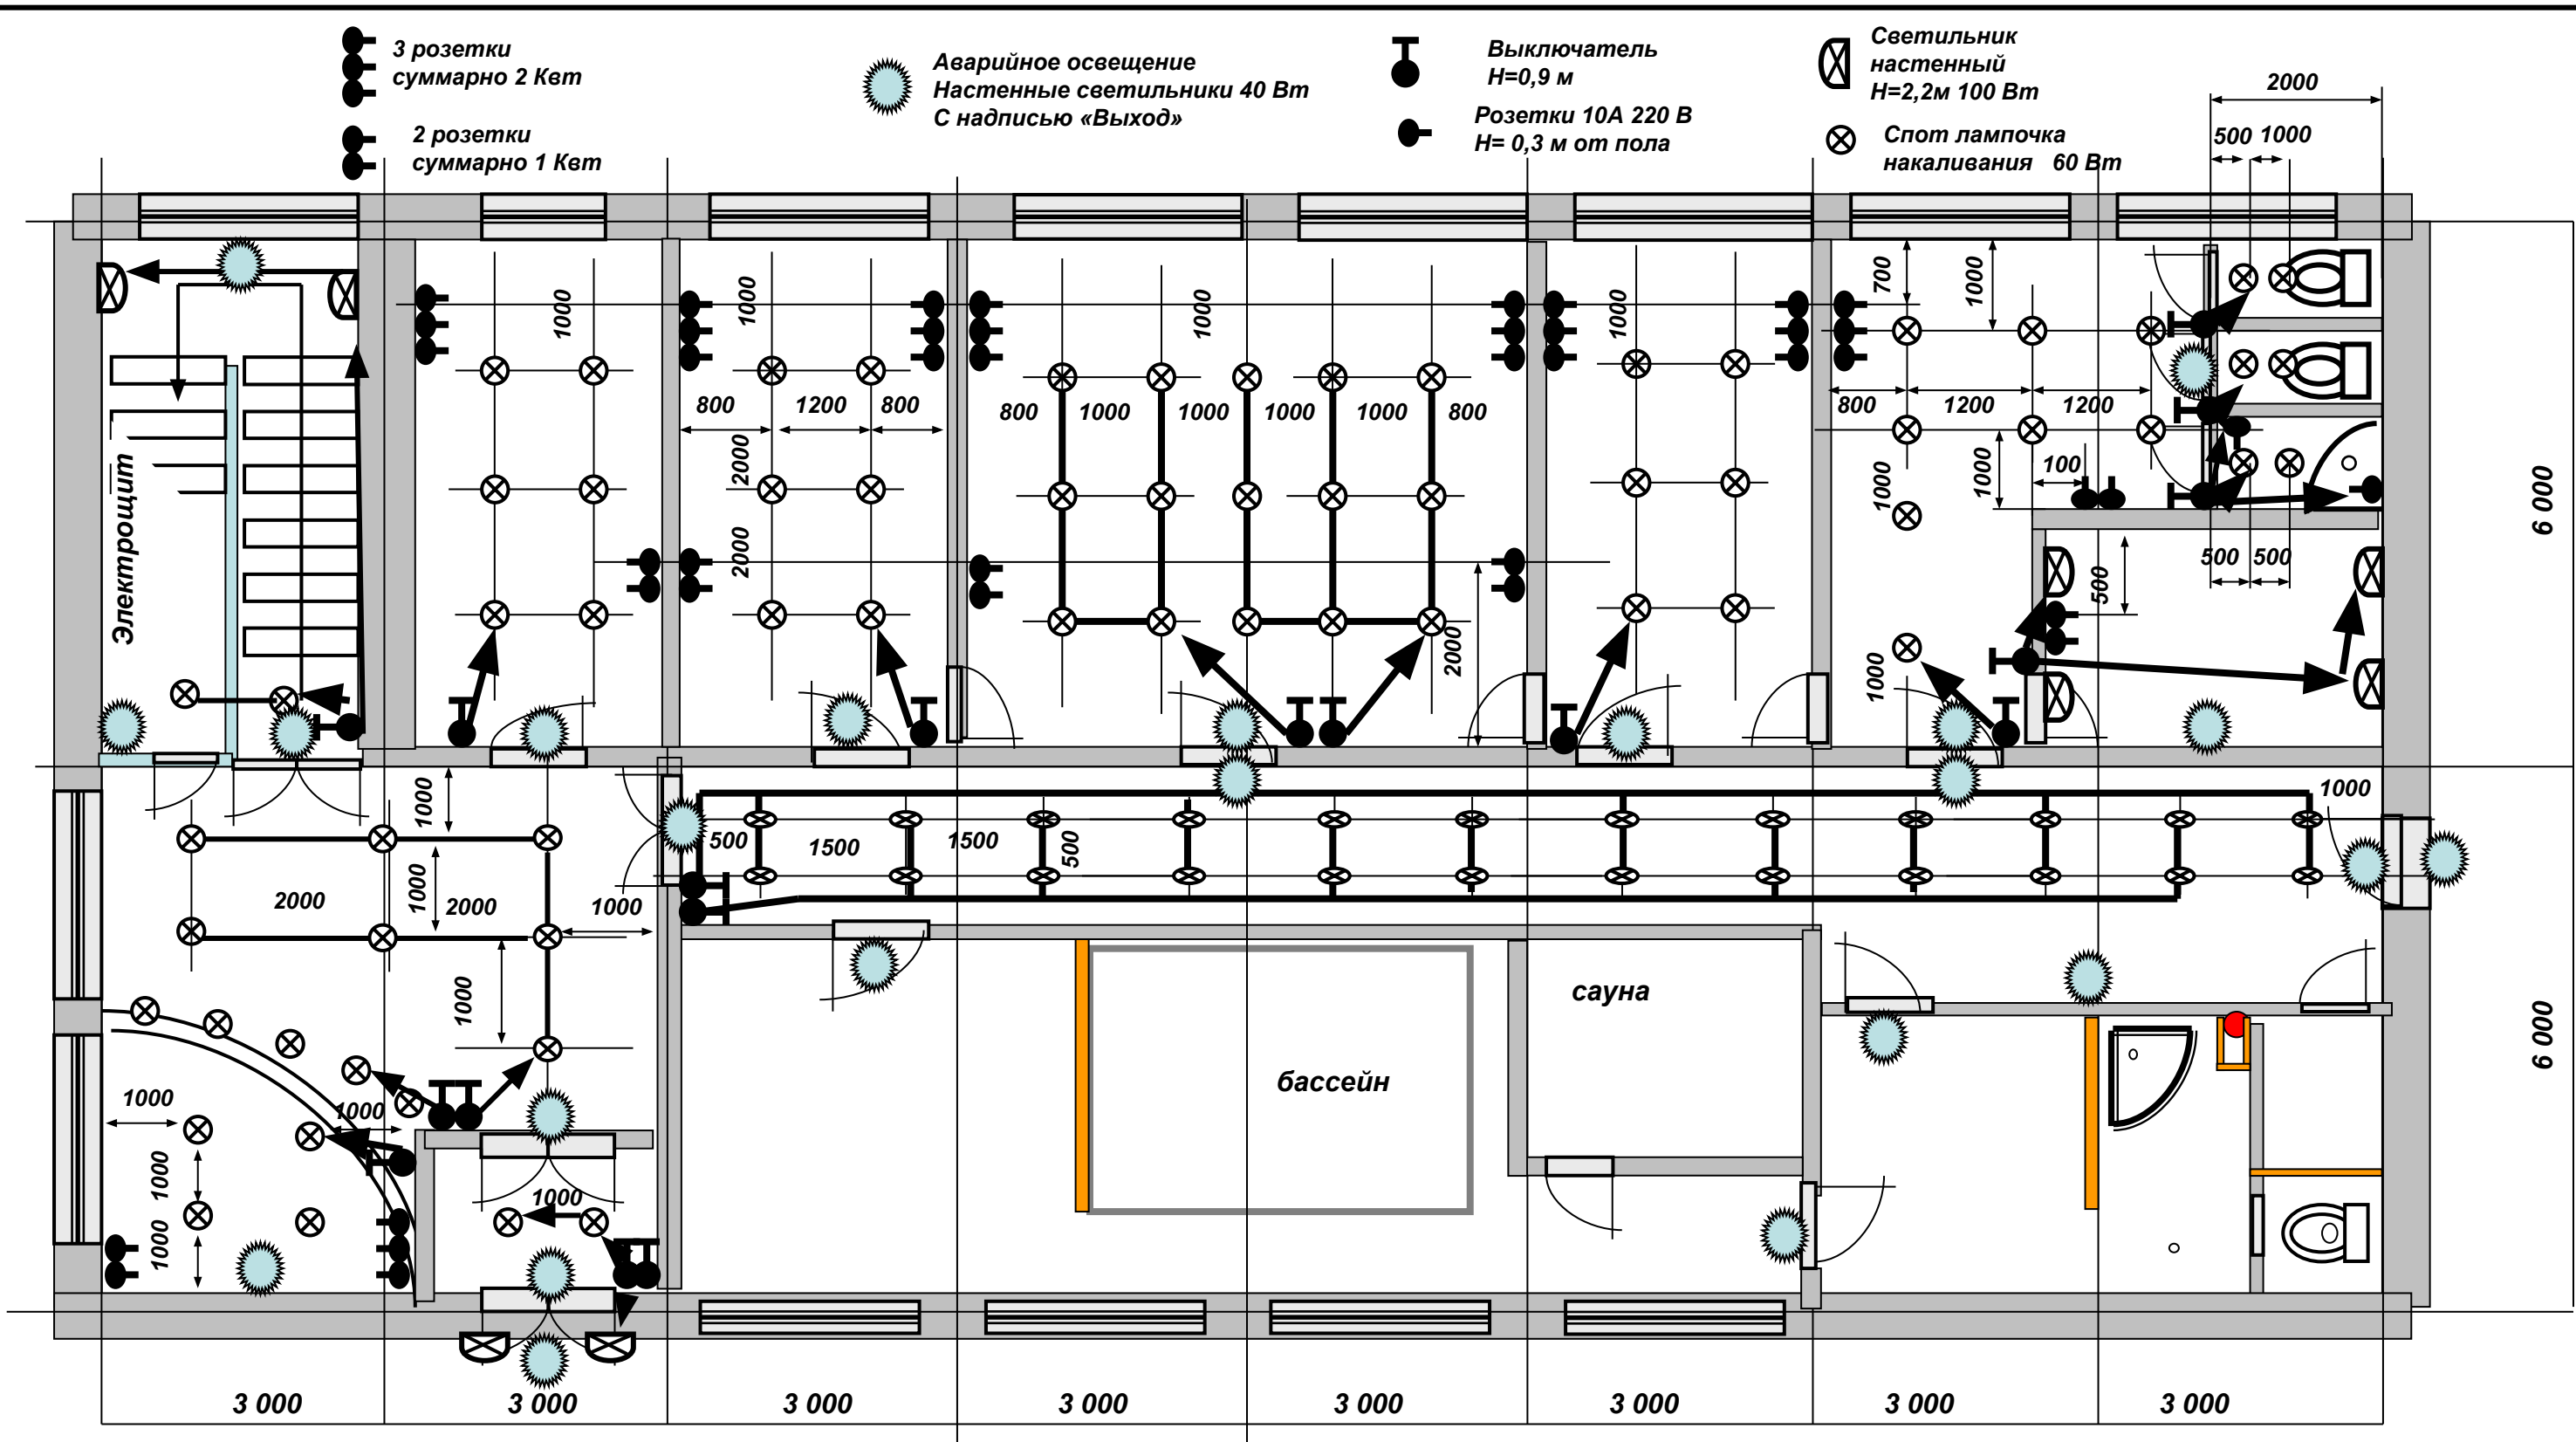

3 розетки
суммарно 2 Квт

2 розетки
суммарно 1 Квт

Аварийное освещение
Настенные светильники 40 Вт
С надписью «Выход»

Выключатель
H=0,9 м

Розетки 10А 220 В
H=0,3 м от пола

Светильник
настенный
H=2,2м 100 Вт

Спот лампочка
накаливания 60 Вт

Изм.	Лист	№ документа	Подпись	Дата	Технопарк (п.Сатис, Дивеевский район)		
Выполнил					Гостиница	Р	
					Электроснабжение 1 этажа		