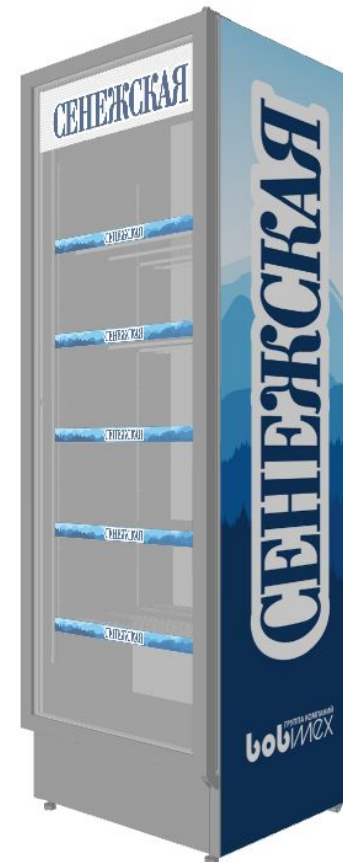

STRIP

LEFT/RIGHT SIDE Matte

3layer D/DOOR

VIEW

ΑΡ. ΑΝΑΘΕΩΡΗΣΗΣ REVISION No.	0	Pantone	ΧΡΗΣΗ USE	GDMs	ΒΑΣΙΚΟ ΧΡΩΜΑ ΚΑΜΠΙΝΑΣ CABINETS BASIC COLOR
ΣΧΟΛΙΑ/COMMENTS:				ΗΜΕΡ. DATE	ΥΠΟΓΡΑΦΗ SIGNATURE
Colors are indicative. Dimensions are not in scale. The number of logos and strips is indicative and depends on GDM.	1				ΟΝΟΜΑ SENEZHSKAYA RUS 21
	2		STUDIED		
	3		DESIGNED		
	4		VALIDATION		NAME SENEZHSKAYA RUS 21
	5		IMPLEMENT.		
	6				
	7				Νο Λογότυπου Artwork No 8085
	8			ΕΙΔΙΚΕΣ ΠΛΗΡΟΦΟΡΙΕΣ:	
	9				
	10			SPECIAL INFORMATION:	