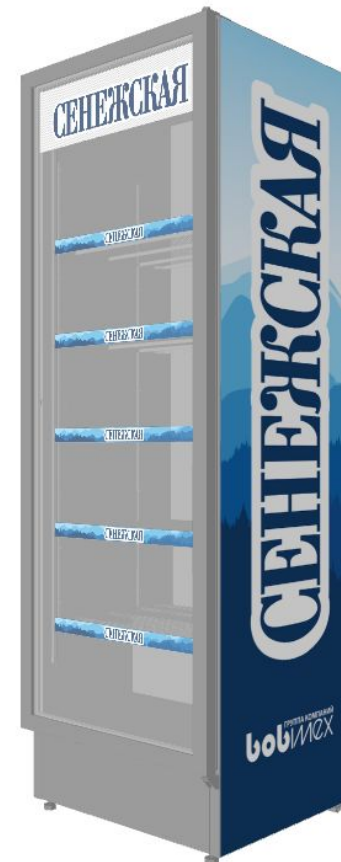

STRIP

LEFT/RIGHT SIDE Matte

3layer D/DOOR

VIEW

ΑΡ. ΑΝΑΘΕΩΡΗΣΗΣ REVISION No.	0	Pantone	ΧΡΗΣΗ USE	GDMs	ΒΑΣΙΚΟ ΧΡΩΜΑ ΚΑΜΠΙΝΑΣ CABINETS BASIC COLOR
ΣΧΟΛΙΑ/COMMENTS:				ΗΜΕΡ. DATE	ΥΠΟΓΡΑΦΗ SIGNATURE
Colors are indicative. Dimensions are not in scale. The number of logos and strips is indicative and depends on GDM.	1				ΟΝΟΜΑ SENEZHSKAYA RUS 21
	2		STUDIED		
	3		DESIGNED		
	4		VALIDATION		NAME SENEZHSKAYA RUS 21
	5		IMPLEMENT.		
	6				
	7				Νο Λογότυπου Artwork No 8085
	8			ΕΙΔΙΚΕΣ ΠΛΗΡΟΦΟΡΙΕΣ:	
	9				
	10			SPECIAL INFORMATION:	