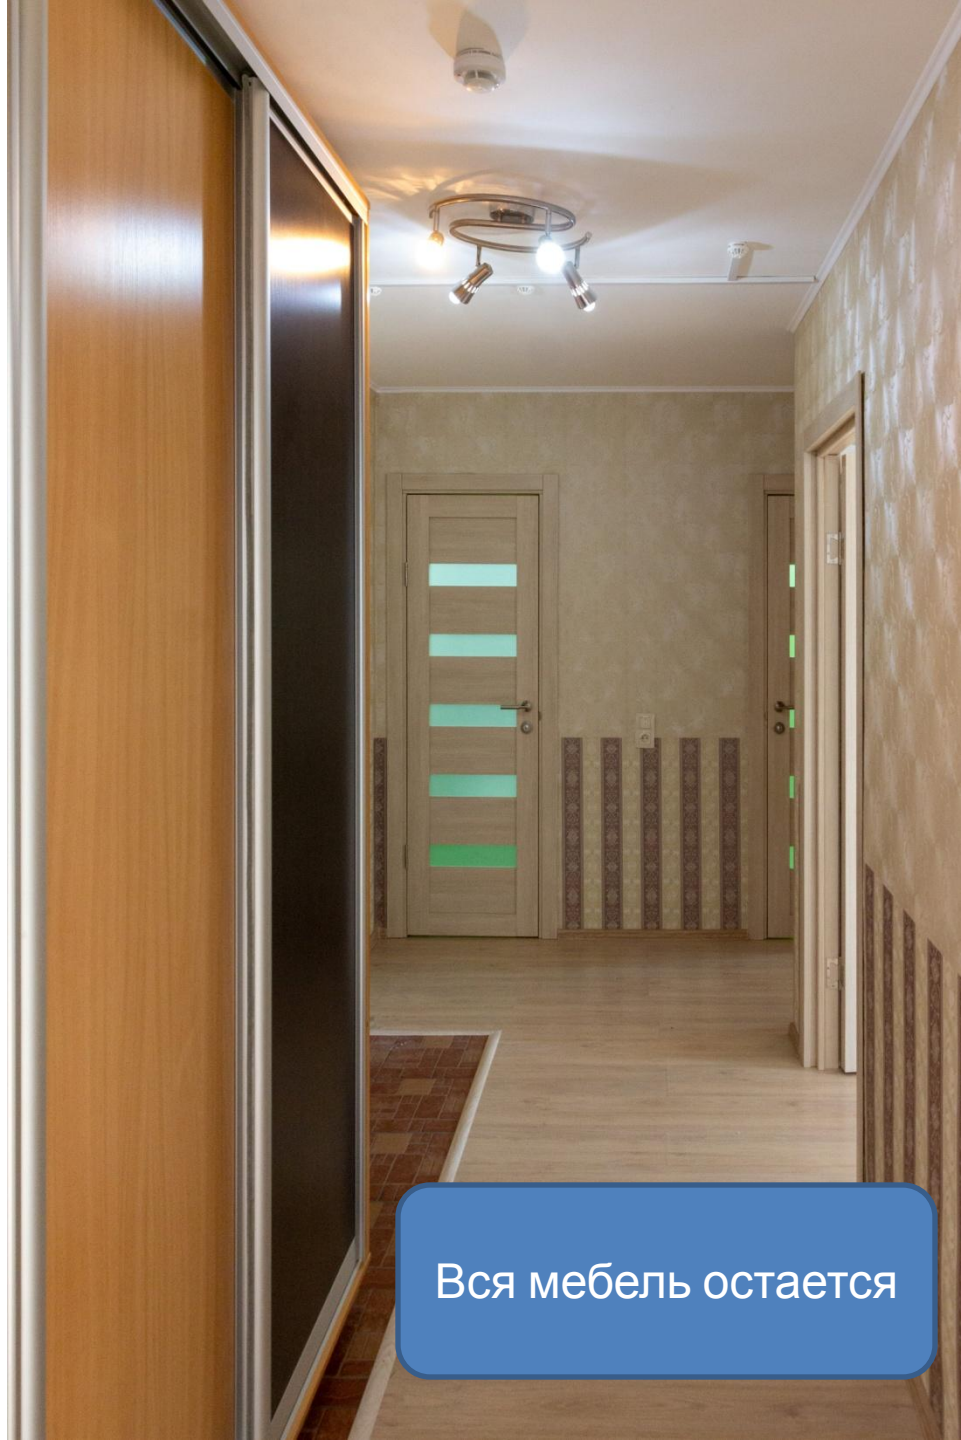

Зал 20,89 м2

Спальная комната
15,02 м2

Лоджия 8,76 м2

Кухня 11,70 м2

В ванной душевая
кабина

Дополнительно
установлен
водонагреватель

С/у отдельный

Просторная
прихожая 8,37 м2