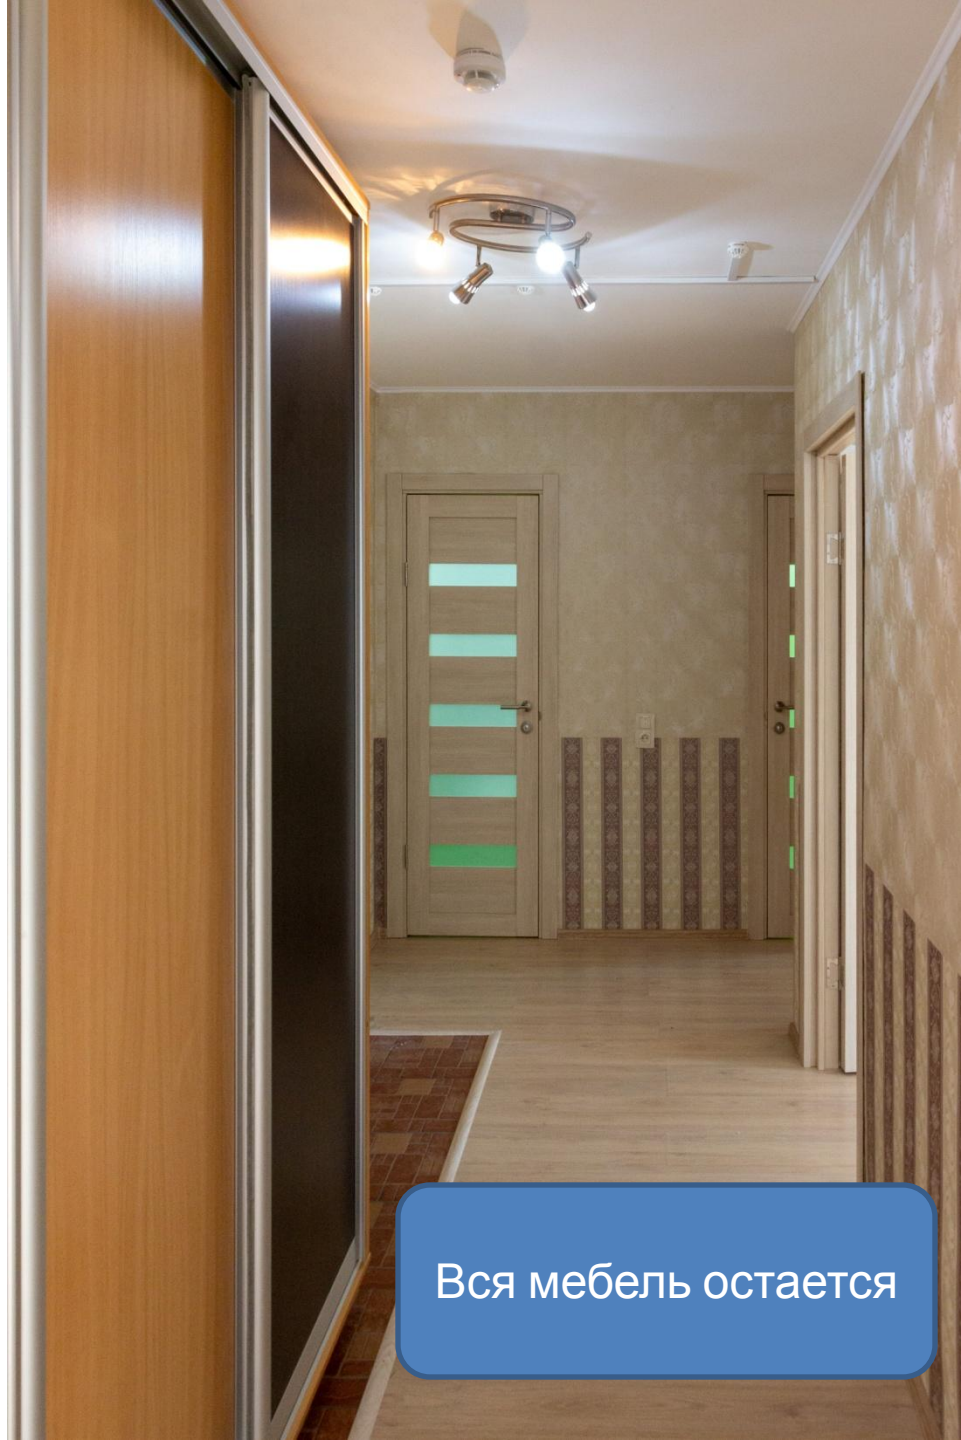

Зал 20,89 м2

Спальная комната  
15,02 м2

Лоджия 8,76 м2

Кухня 11,70 м2

В ванной душевая  
кабина

Дополнительно  
установлен  
водонагреватель

С/у отдельный

Просторная  
прихожая 8,37 м2