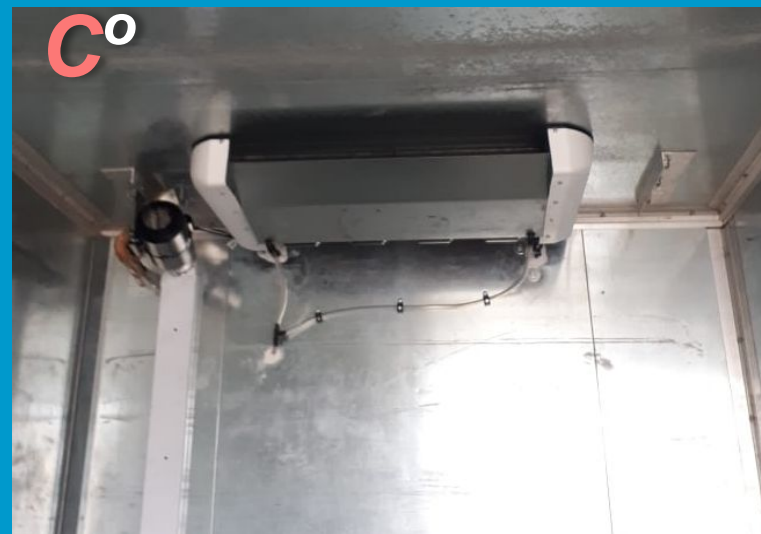

Установки рассчитаны для рефрижераторов «Планар», и обладает широким диапазоном температур **от -20 М.С° до +20**

и система гарантированно работает **от +35 С° до -45** окружающую

2019

Надежный контроль температур

Холодильная установка отлично зарекомендовала себя на дорогах России. Она обладает рядом особенностей, позволяющим, надежно и долго работать на территории нашей страны, так как создана с учетом особенностей российских условий эксплуатации и последних технологических достижений в данной области, это подтверждается графиком испытаний проведенных совместно с Компанией МикроЛайн и специалистами НГТУ им. Алексеева приведенными ниже

2019

Постоянный плюс в любой мороз

Быстрое достижение нужной температуры - главное отличие установки Глобал Фриз. Быстроту обеспечивает то что, одновременно с отопителем в установке автоматически включаются центробежные вентиляторы в испарительном блоке, соответственно нужная температура в фургоне нагнетается гораздо быстрее. При этом компрессор не включается!!!
Управление с одного русскоязычного пульта холодом и теплом.