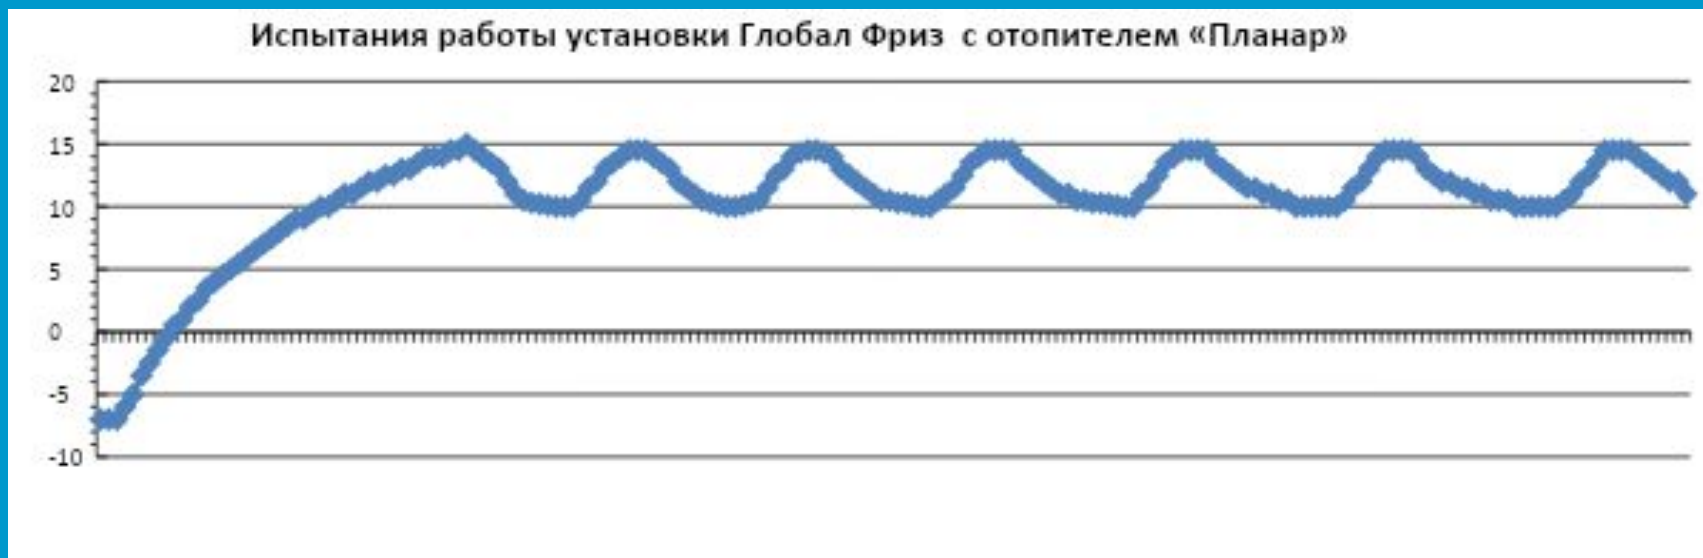

Надежный контроль температур

Холодильная установка отлично зарекомендовала себя на дорогах России. Она обладает рядом особенностей, позволяющим, надежно и долго работать на территории нашей страны, так как создана с учетом особенностей российских условий эксплуатации и последних технологических достижений в данной области, это подтверждается графиком испытаний проведенных совместно с Компанией МикроЛайн и специалистами НГТУ им. Алексеева приведенными ниже

2019