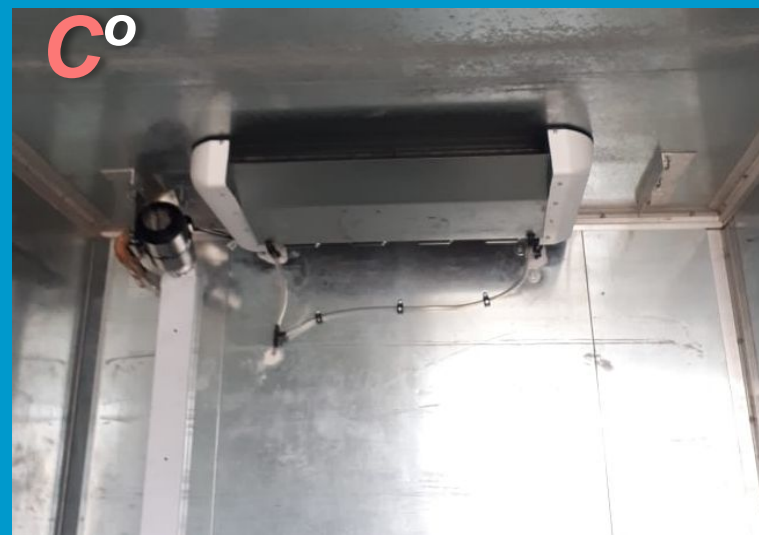

Установки рассчитаны для рефрижераторов «Планар», от 6 до 48 куб. м, и обладает широким диапазоном температур от -20°C до +20°C

система гарантированно работает от +35°C до -45°C
охлаждающей окружающей среде

2019

Надежный контроль температур

Холодильная установка отлично зарекомендовала себя на дорогах России. Она обладает рядом особенностей, позволяющим, надежно и долго работать на территории нашей страны, так как создана с учетом особенностей российских условий эксплуатации и последних технологических достижений в данной области, это подтверждается графиком испытаний проведенных совместно с Компанией МикроЛайн и специалистами НГТУ им. Алексеева приведенными ниже

2019

Постоянный плюс в любой мороз

Быстрое достижение нужной температуры - главное отличие установки Глобал Фриз. Быстроту обеспечивает то что, одновременно с отопителем в установке автоматически включаются центробежные вентиляторы в испарительном блоке, соответственно нужная температура в фургоне нагнетается гораздо быстрее. При этом компрессор не включается!!!
Управление с одного русскоязычного пульта холодом и теплом.