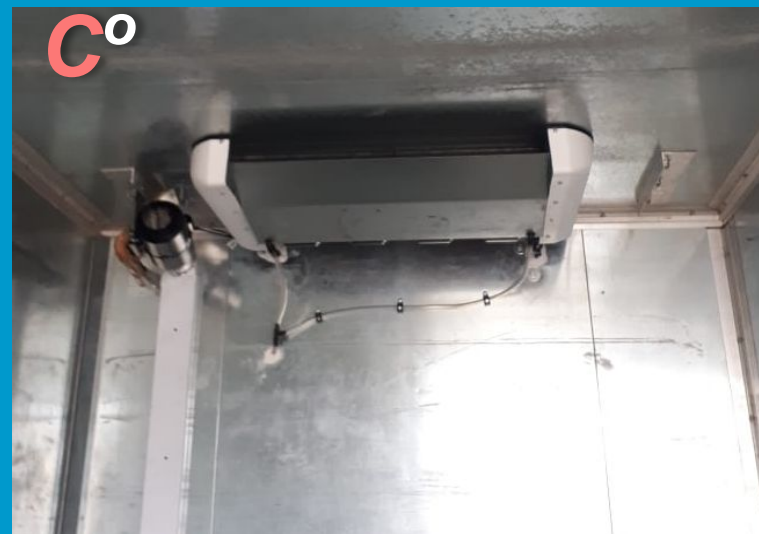

Постоянный плюс в любой мороз

Компания «Глобал Фриз» продолжает успешно продвигать на рынок серию рефрижераторных установок **GF HD** (с отопителем

Установки рассчитаны для рефрижераторов «Планар», от 6 до 48 куб. м, и обладает широким диапазоном температур от -20°C до +20°C

система гарантированно работает от +35°C до -45°C
окужающ

2019