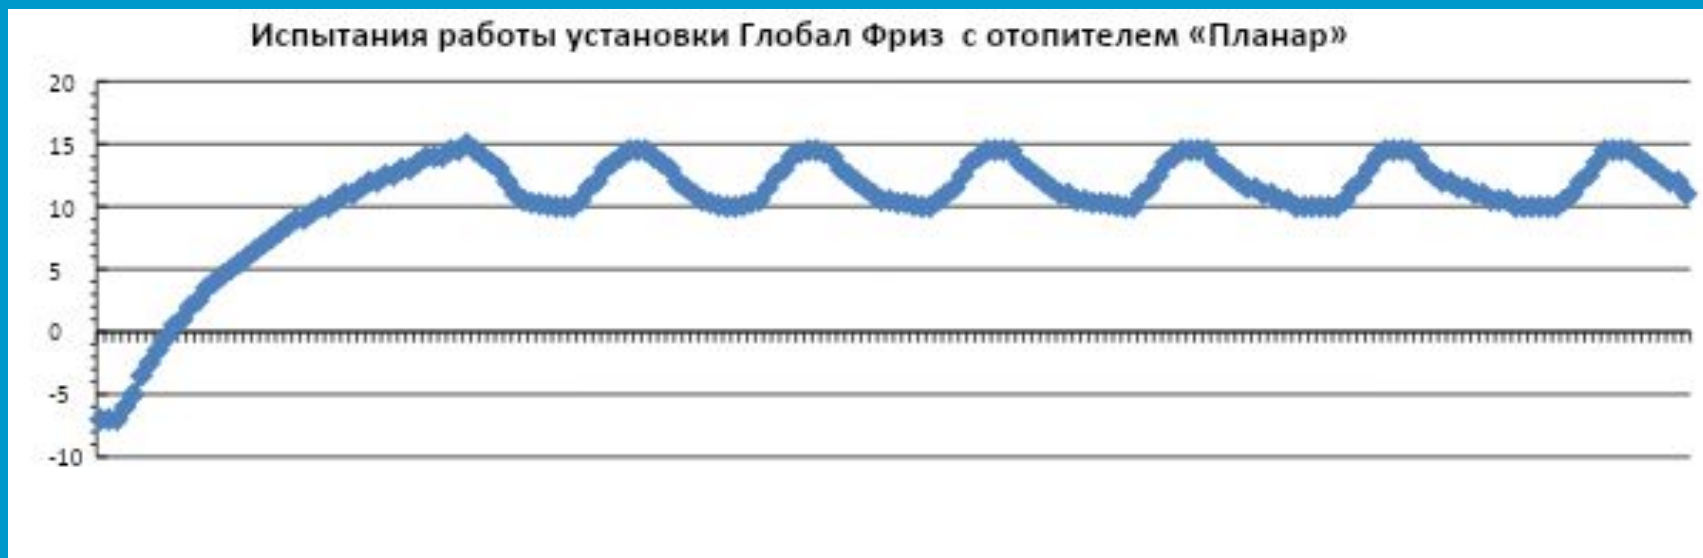

2019

Постоянный плюс в любой мороз

Быстрое достижение нужной температуры - главное отличие установки Глобал Фриз. Быстроту обеспечивает то что, одновременно с отопителем в установке автоматически включаются центробежные вентиляторы в испарительном блоке, соответственно нужная температура в фургоне нагнетается гораздо быстрее. При этом компрессор не включается!!!
Управление с одного русскоязычного пульта холодом и теплом.