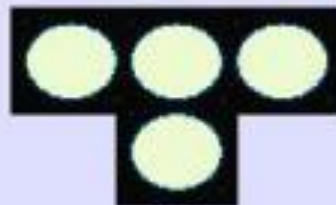

Сигналы светофоров и регулировщик

ВИДЫ СВЕТОФОРОВ

Первый светофор в России был в форме круга. Регулировщик поворачивал стрелку на нужный цвет.

Транспортный светофор

Светофор для пешеходов

Виды светофоров

Транспортные светофоры

Вертикальный,
транспортный

Горизонтальный,
транспортный

Обычный светофор и
со стрелками

Светофор с
дополнительной
секцией

Светофор
железнодорожный

Трамвайный
светофор

Реверсивные
светофоры

Реверсивные светофоры

Эти светофоры работают очень просто. Они могут управлять только одной полосой для движения машин.

Можно

**Пока еще
можно, но пора
перестраиваться**

Нельзя

Нельзя

Действуют только на одну

Запомните их название: