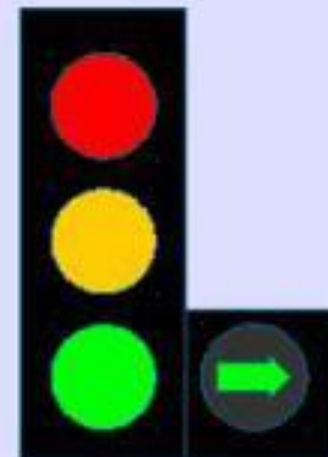

Сигналы светофоров и регулировщик

ВИДЫ СВЕТОФОРОВ

Первый светофор в России был в форме круга. Регулировщик поворачивал стрелку на нужный цвет.

Транспортный светофор

Светофор для пешеходов

Виды светофоров

Транспортные светофоры

Вертикальный,
транспортный

Горизонтальный,
транспортный

Обычный светофор и
со стрелками

Светофор с
дополнительной
секцией

Светофор
железнодорожный

Трамвайный
светофор

Реверсивные
светофоры

Реверсивные светофоры

Эти светофоры работают очень просто. Они могут управлять только одной полосой для движения машин.

Можно

**Пока еще
можно, но пора
перестраиваться**

Нельзя

Нельзя

Действуют только на одну

Запомните их название: