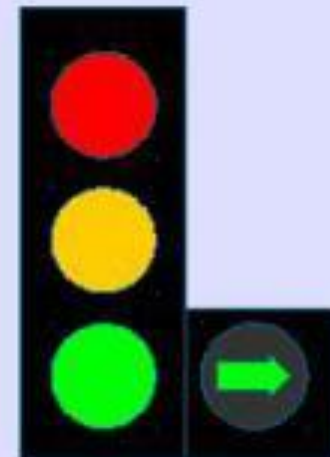

Сигналы светофоров и регулировщик

ВИДЫ СВЕТОФОРОВ

Первый светофор в России был в форме круга. Регулировщик поворачивал стрелку на нужный цвет.

Транспортный светофор

Светофор для пешеходов

Виды светофоров

Транспортные светофоры

Вертикальный,
транспортный

Горизонтальный,
транспортный

Обычный светофор и
со стрелками

Светофор с
дополнительной
секцией

Светофор
железнодорожный

Трамвайный
светофор

Реверсивные
светофоры

Реверсивные светофоры

Эти светофоры работают очень просто. Они могут управлять только одной полосой для движения машин.

Можно

**Пока еще
можно, но пора
перестраиваться**

Нельзя

Нельзя

Действуют только на одну

Запомните их название: