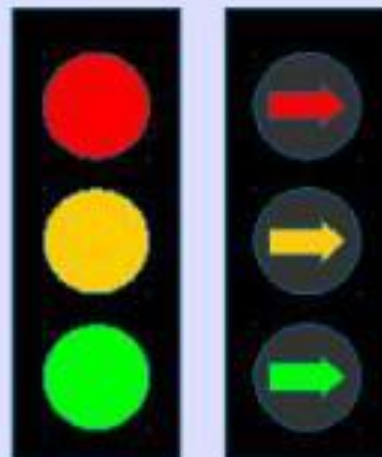

Сигналы светофоров и регулировщик

ВИДЫ СВЕТОФОРОВ

Первый светофор в России был в форме круга. Регулировщик поворачивал стрелку на нужный цвет.

Транспортный светофор

Светофор для пешеходов

Виды светофоров

Транспортные светофоры

Вертикальный,
транспортный

Горизонтальный,
транспортный

Обычный светофор и
со стрелками

Светофор с
дополнительной
секцией

Светофор
железнодорожный

Трамвайный
светофор

Реверсивные
светофоры

Реверсивные светофоры

Эти светофоры работают очень просто. Они могут управлять только одной полосой для движения машин.

Можно

**Пока еще
можно, но пора
перестраиваться**

Нельзя

Нельзя

Действуют только на одну

Запомните их название:

Со стороны левого бока

Движение прямо и направо

Поехали!

Поехал

Сто

п!

Грудь, спина – стена!

Со стороны левого бока – движение во всех направлениях