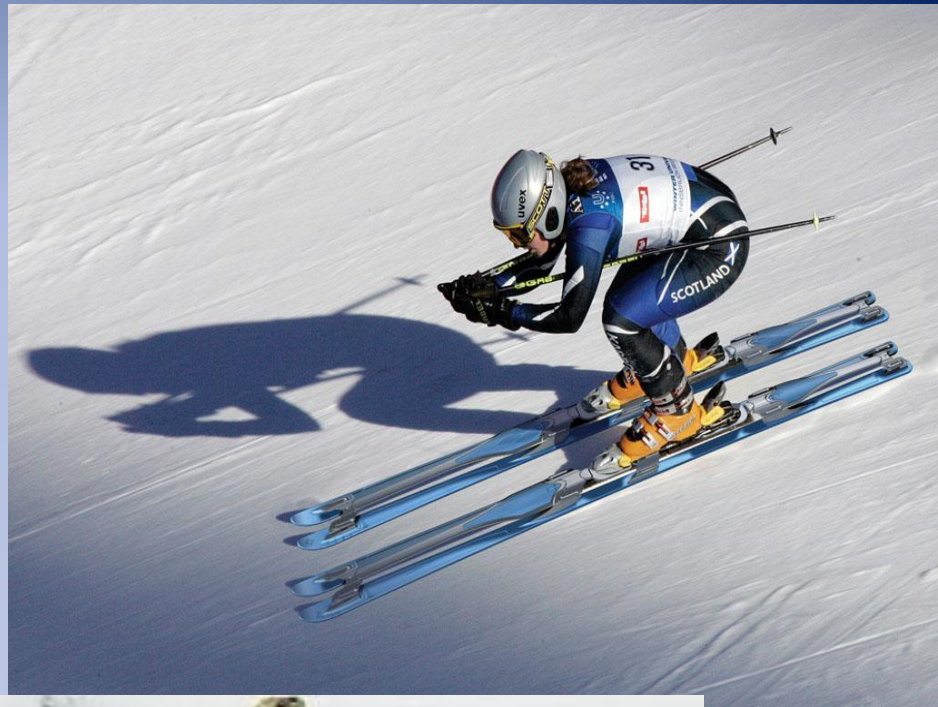

Урок изобразительного искусства во 2 классе

Зимняя прогулка. Сюжетная композиция: пейзаж с фигурой человека в движении

СПОРТ  ӘЖІРЕСС

<http://wintersport.prom.ua>

Выполни работу

- Работаем с гуашью.
- Отправь учителю фото с выполненной работой на эл. почту. Учитель выставит оценку в эл. дневник.
- liliyastepina@mail.ru

Нарисуй свою прогулку!

- 1. набросок.
- 2. Работа с гуашью.

Удачи и