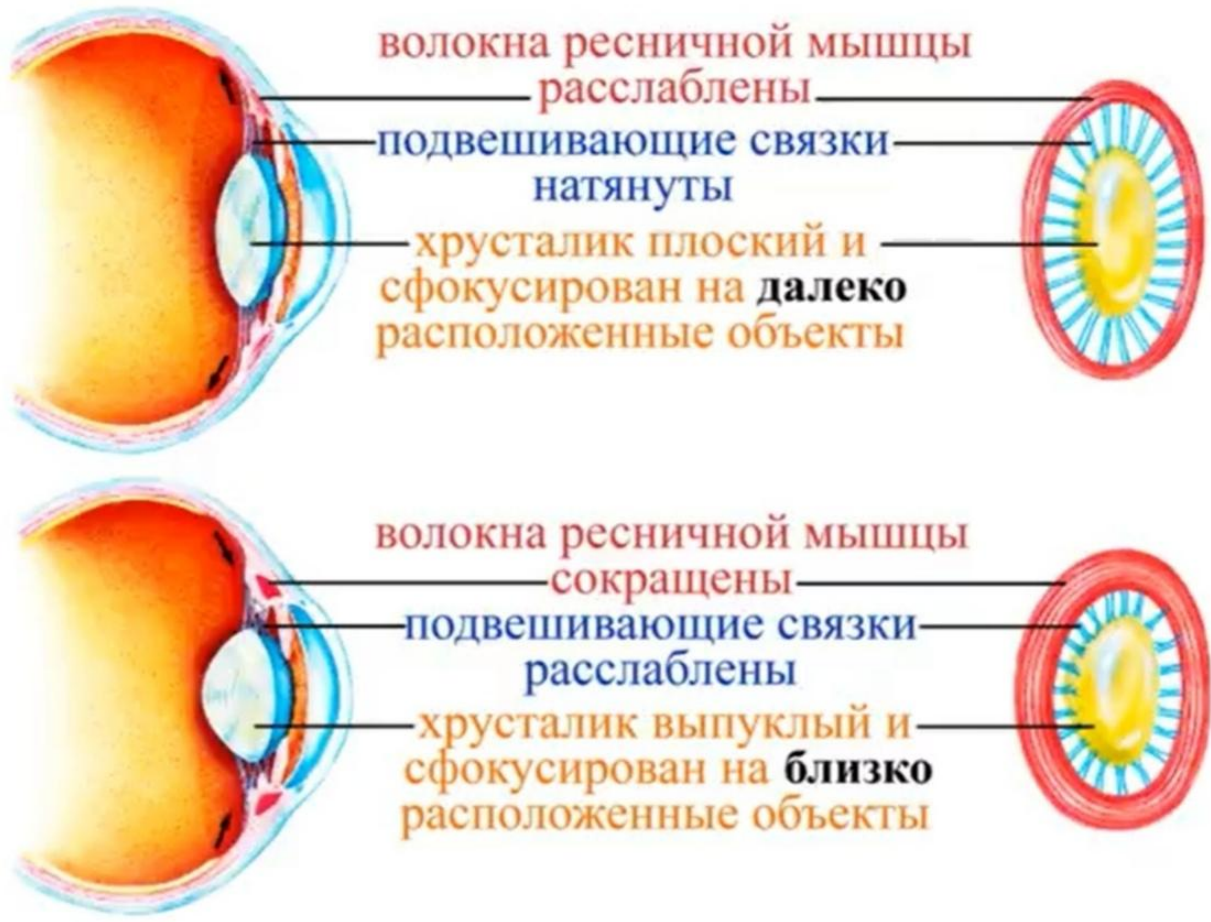

**передняя / задняя камеры , хрусталик ,
циллиарное тело**

- 1)Эпителий ресничных отростков
- 2)задняя камера
- 3)зрачок
- 4)передняя камера
- 5)трабекулярная сеть
- 6)Шлеммов канал
- 7)венозный кровоток

Циркуляция водянистой влаги

Строение хрусталика

Циллиарное тело