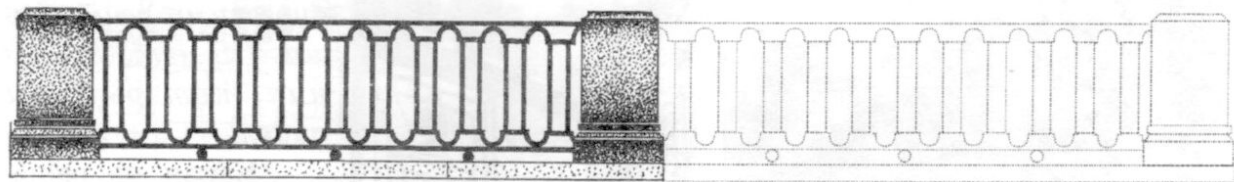

РЕШЁТКИ НАБЕРЕЖНЫХ ПЕТЕРБУРГА

Набережная реки Невы

Решетка парапета Невы на фоне зимнего Петербурга

© Александр Алексеев / Фотобанк Лори

lori.ru/7.035.226

Река Мойка

Решётка на набережной Мойки

Набережная канала Грибоедова

Набережная реки Фонтанки

Решётка на набережной Фонтанки

Изготовление решетки

Изготовление решетки

Детские работы