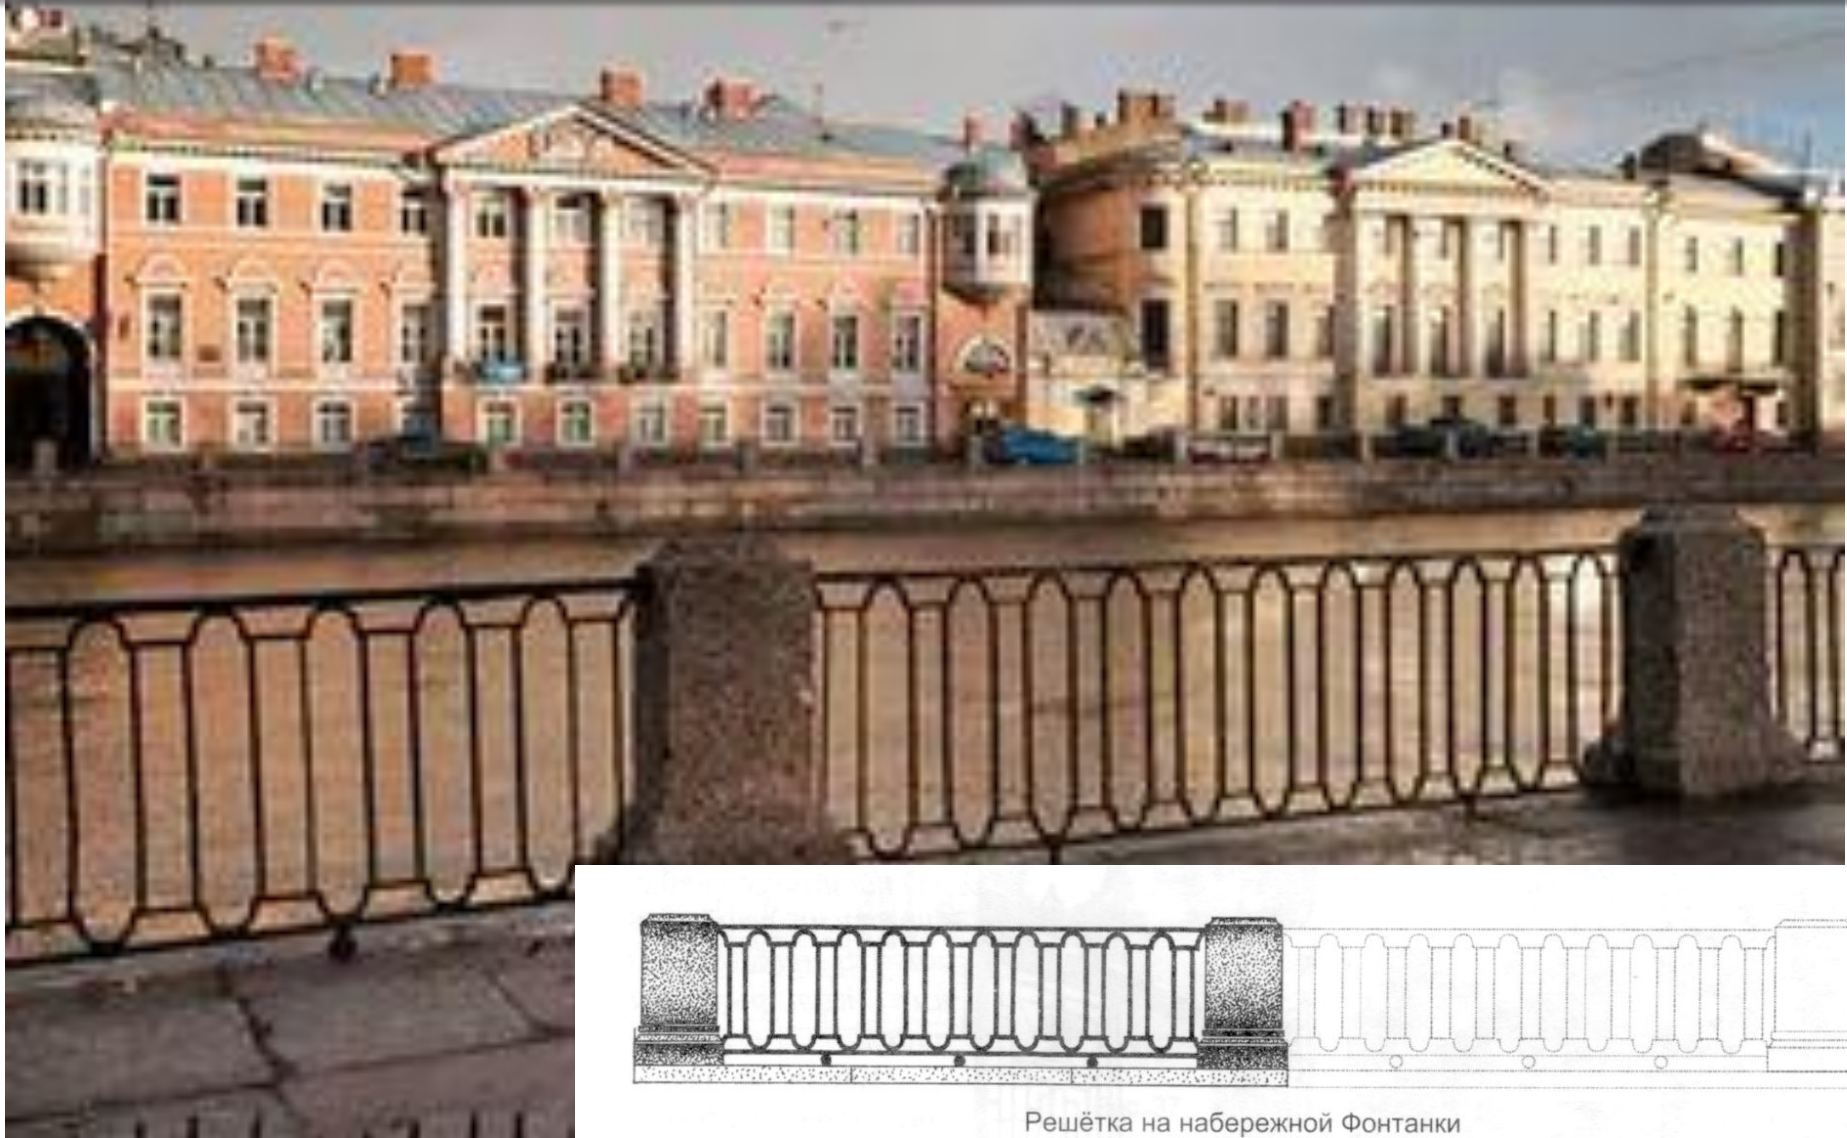

РЕШЁТКИ НАБЕРЕЖНЫХ ПЕТЕРБУРГА

Набережная реки Невы

Решетка парапета Невы на фоне зимнего Петербурга

© Александр Алексеев / Фотобанк Лори

lori.ru/7.035.226

Река Мойка

Решётка на набережной Мойки

Набережная канала Грибоедова

Набережная реки Фонтанки

Решётка на набережной Фонтанки

Изготовление решетки

Изготовление решетки

Детские работы