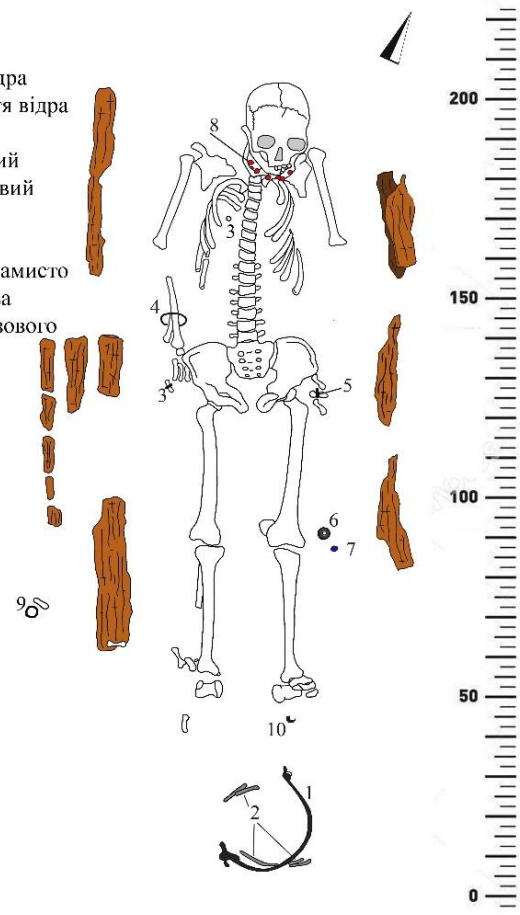

«Острів - 1» - 2017
Поховання 12

- 1 - Залізна дужка відра
- 2 - Фрагменти окуття відра
- 3 - Бронзове кільце
- 4 - Браслет бронзовий
- 5 - Перстень бронзовий
- 6 - Прясло
- 7 - Намисто
- 8 - Мушлі каурі та намисто
- 9 - Підвіска бронзова
- 10 - Фрагменти бронзового кільця