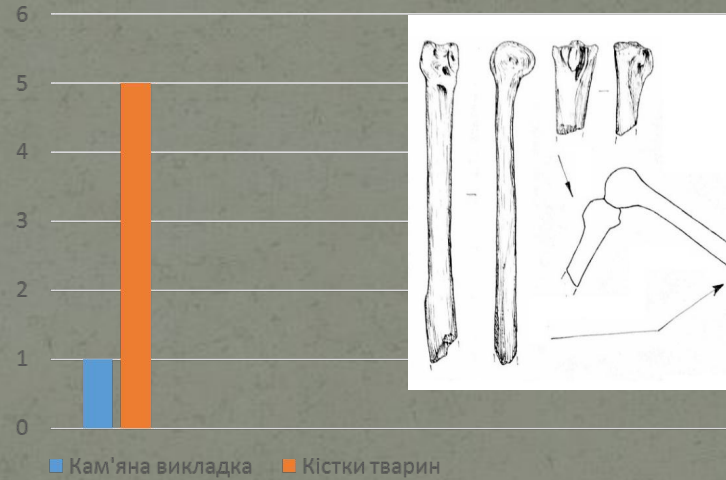

«Острів - 1» - 2017
Роскоп 2
Поховання 6

- 1 - Сокира залізна
- 2 - Кістки тварини
- 3 - Фрагменти залізного окуття відра
- 4 - Ніж залізний

■ Кам'яна викладка   ■ Кістки тварин