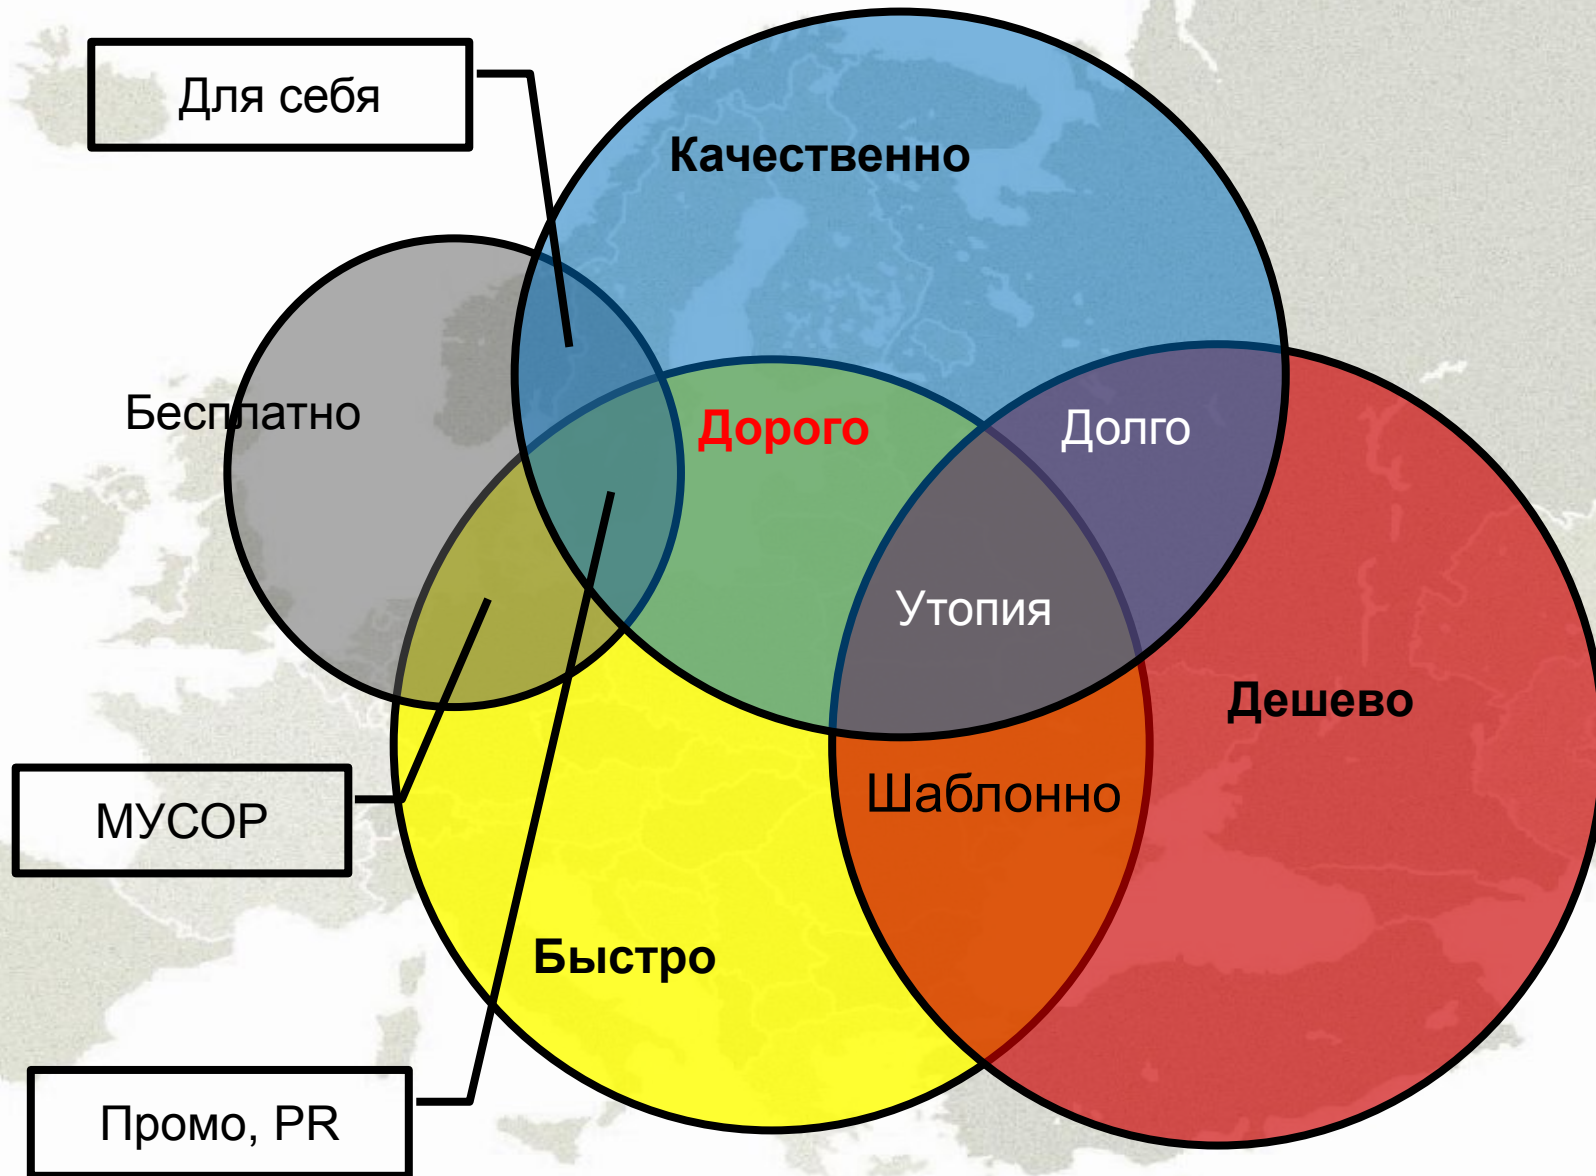

Ценовая дискриминация !!!!