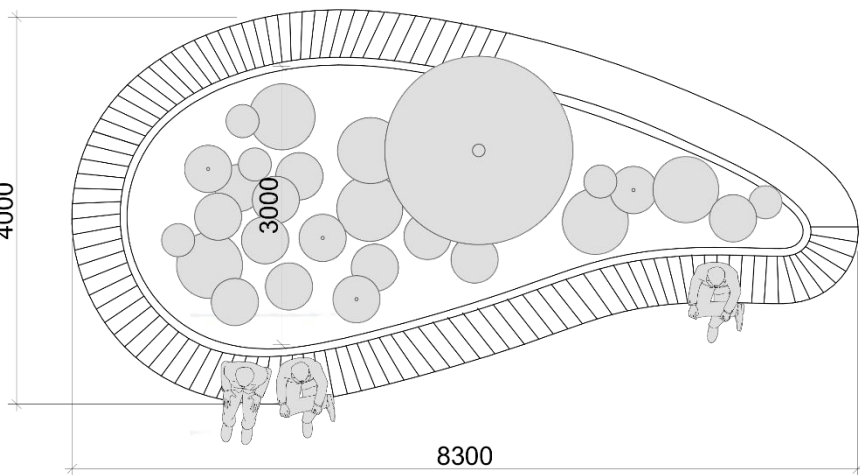

4000

Размер модульной площадки: 830 x 400 см
Материал : бетон, пластик, дерево

Размер модульной площадки:
650 x 150 см
Материал : металл, дерево