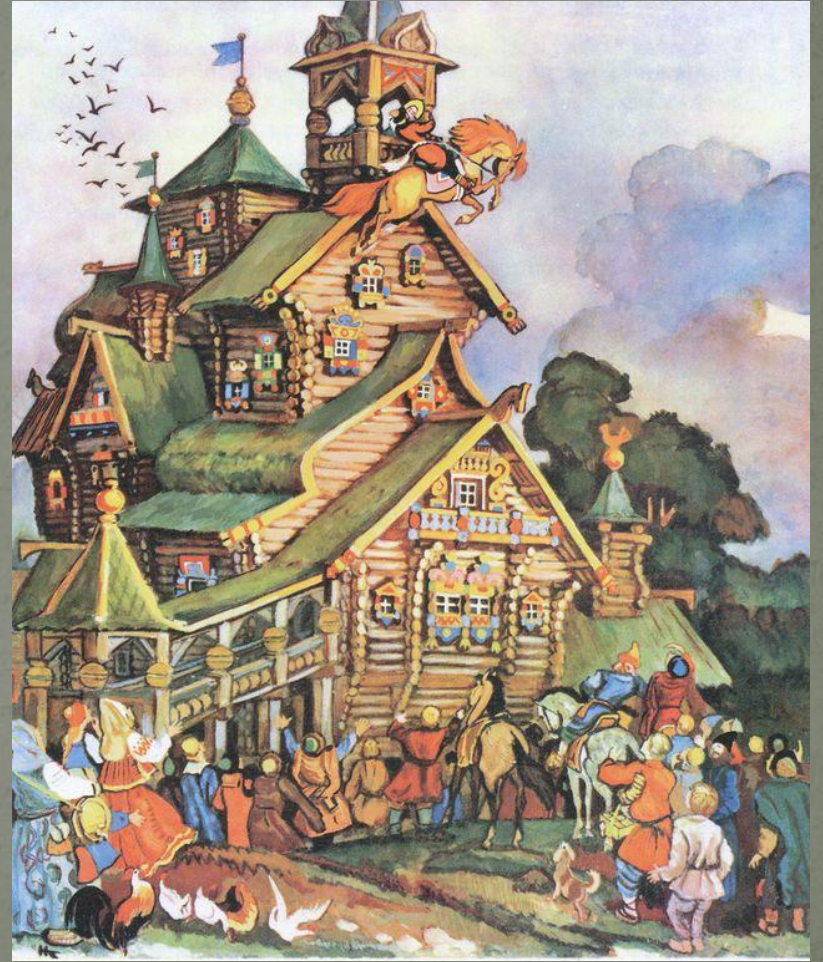

Родной угол.

Презентация к уроку
Изобразительного Искусства
4 класс.

Древние города .

Стены, башни, терема.

Знаменитый теремок?

причелина

чело

**причелина-резная доска на фасаде избы
защищающая от влаги торцы
брёвен**