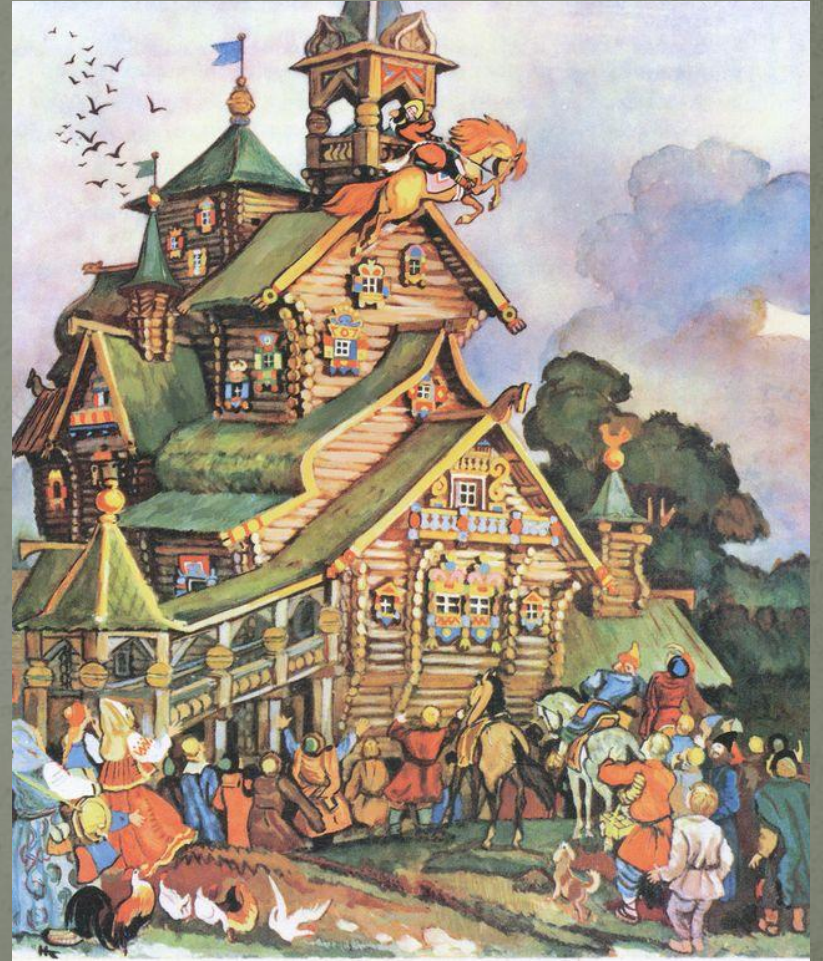

Родной угол.

Презентация к уроку
Изобразительного Искусства
4 класс.

Древние города .

Стены, башни, терема.

Знаменитый теремок?

причелина

чело

**причелина-резная доска на фасаде избы
защищающая от влаги торцы
брёвен**