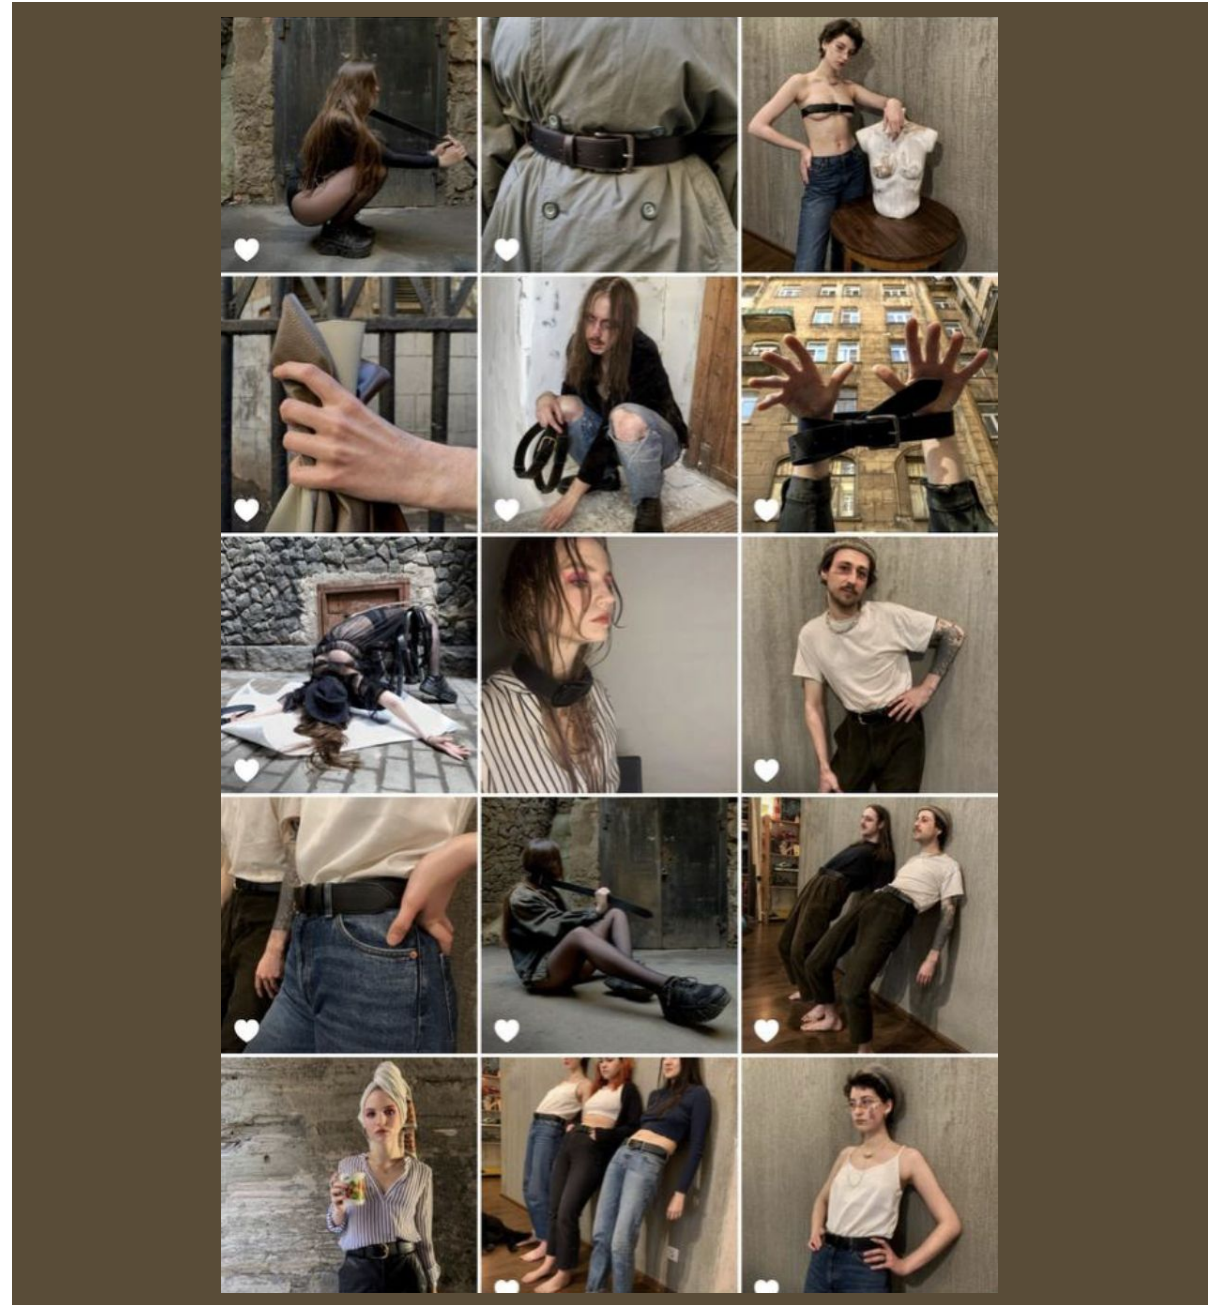

АККАУНТ РЕМНЕЙ ИЗ ЭКОКОЖИ