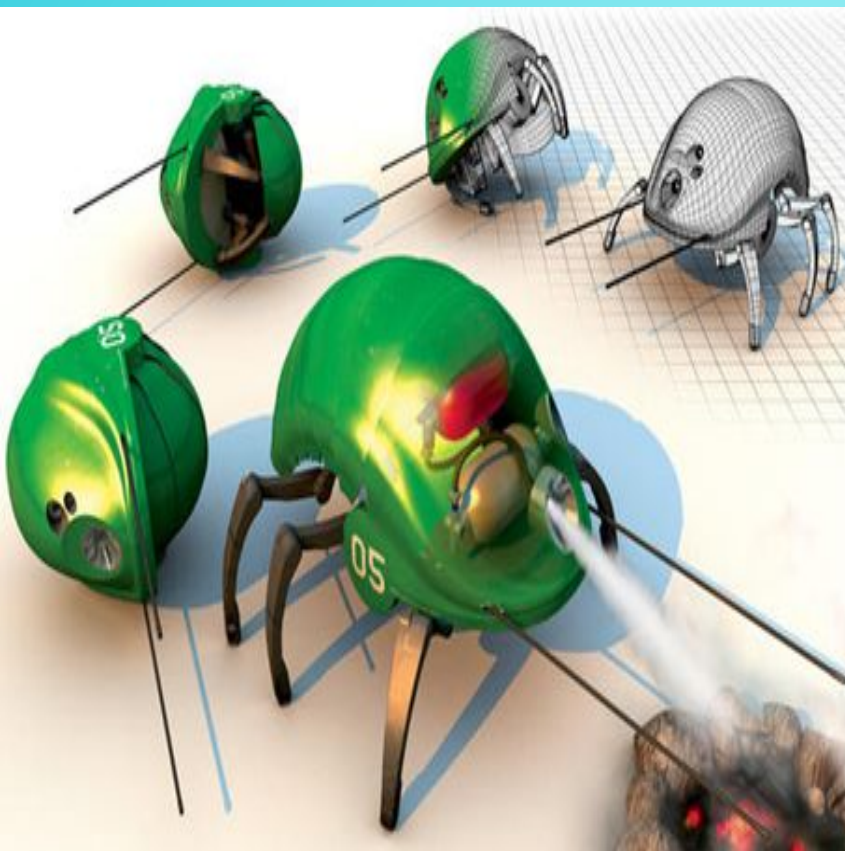

## *Робот – строитель «Трудяга»*

*Этот "Трудяга" способен возвести двухэтажный жилой дом площадью 186 кв. м с рекордной скоростью, всего за сут-ки. Это в 200 раз быстрее того, если бы дом строили люди и, что немаловажно, в пять раз дешевле.*

# *Робот CARRY*

- *работает круглосуточно*
- *уничтожает сорняки и вредителей растений.*
- *является автономным*
- *Энергия, на которой работает робот, является возобновляемой и экологически безвредной*

# *Роботы-мокрицы OLE*

*Тушительный агрегат фиксирует места возгораний на расстоянии от 50 до тысячи метров*

*если в лесу запахнет жареным или просто горелым, то как будто из-под земли возникнет орава стальных монстров. И мигом усмирят пламя.*