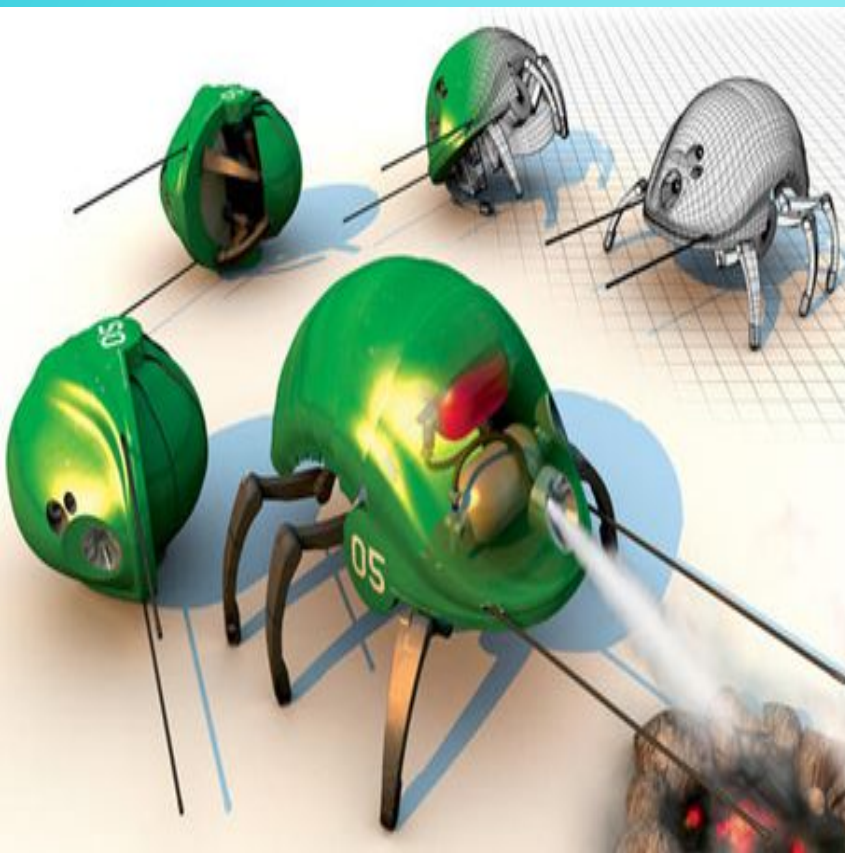

*... Продолжение
или
погибель...*

Робот – строитель «Трудяга»

Этот "Трудяга" способен возвести двухэтажный жилой дом площадью 186 кв. м с рекордной скоростью, всего за сут-ки. Это в 200 раз быстрее того, если бы дом строили люди и, что немаловажно, в пять раз дешевле.

Робот CARRY

- *работает круглосуточно*
- *уничтожает сорняки и вредителей растений.*
- *является автономным*
- *Энергия, на которой работает робот, является возобновляемой и экологически безвредной*

Роботы-мокрицы OLE

Тушительный агрегат фиксирует места возгораний на расстоянии от 50 до тысячи метров

если в лесу запахнет жареным или просто горелым, то как будто из-под земли возникнет орава стальных монстров. И мигом усмирят пламя.