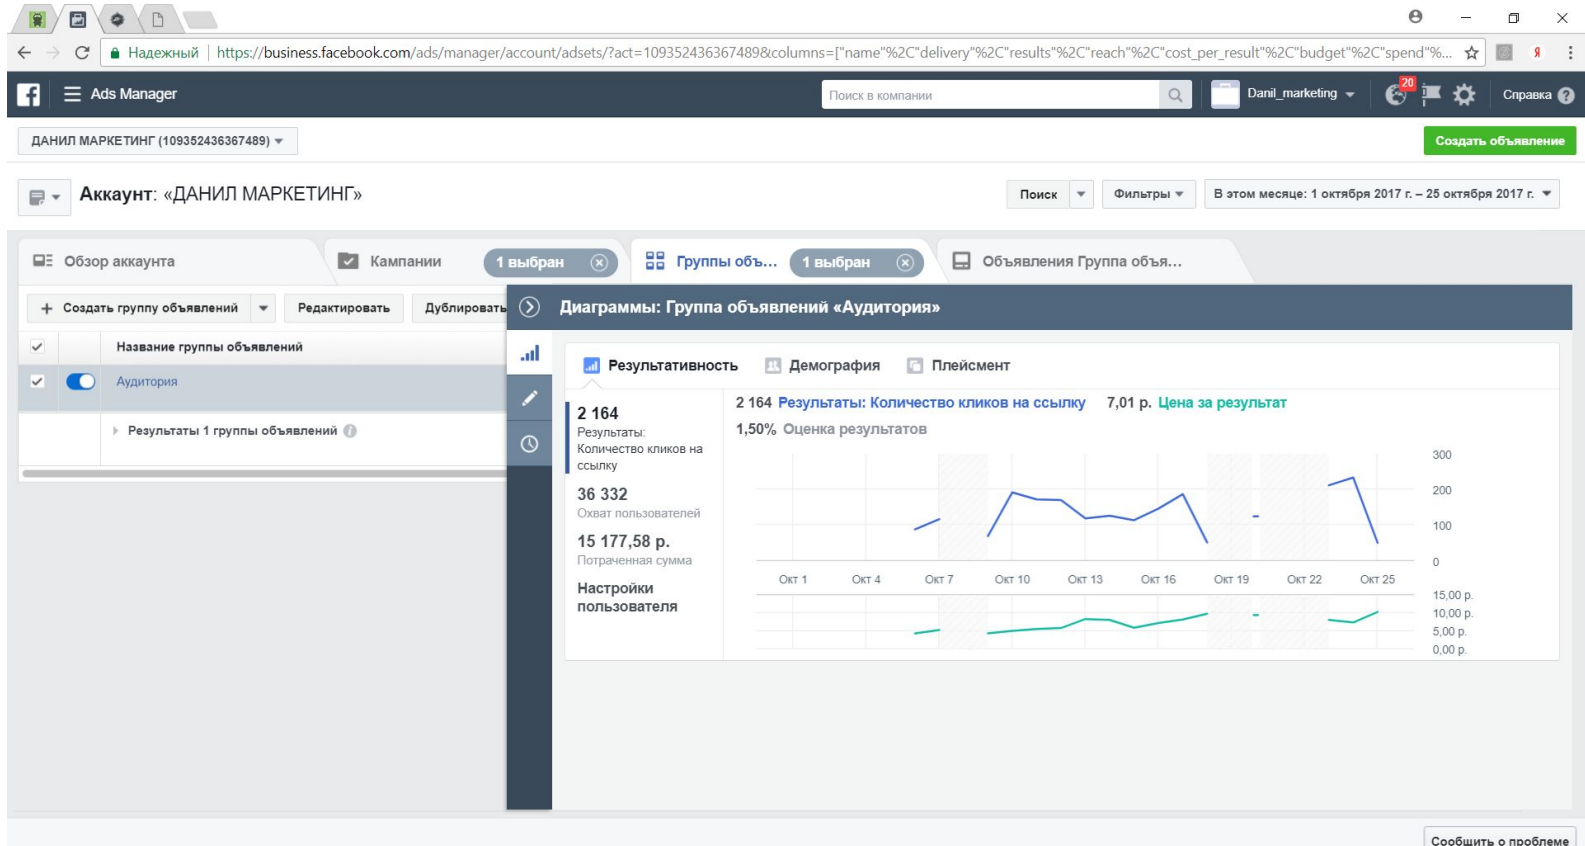

Цена клика 5-7 рублей