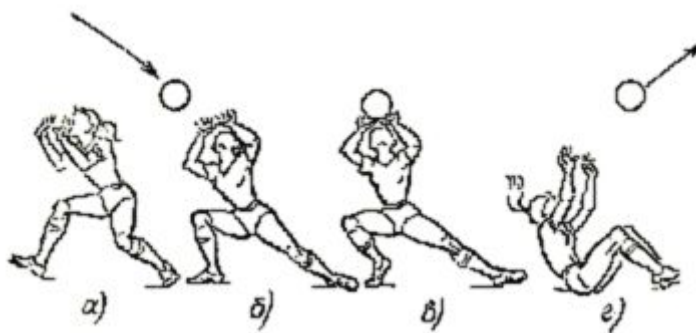

Передача мяча двумя руками сверху

Передача двумя руками сверху,
выполненная в различных направлениях

Нападение

Технический прием атаки, состоящий в перебивании одной рукой мяча, находящегося выше верхнего края сетки, на сторону противника, называется нападающим ударом.

По технике выполнения, различают прямой нападающий удар и боковой.

Рис. 26. Прямой атакующий удар

Рис. 27. Атакующий удар с переводом: влево (а), вправо (б)

Рис. 28. Боковой атакующий удар

Блокирование

Технический прием защиты, с помощью которого преграждают путь мячу после нападающего удара со стороны противника, называется блоком, а действие защитников – блокированием.

Стойка защитника перед блокированием

Прием мяча

В защите применяются те же стойки, что и в нападении, но чаще используются низкие стойки.

К противодействиям относятся приемы мяча и блокирование.

Прием мяча — технический прием защиты, позволяющий оставить мяч в игре после нападающих действий соперников.

Основным в современном волейболе является прием мяча двумя руками снизу.

Приём и передача мяча двумя
руками снизу

Приём мяча с падением и перекатом на
спину

Приём мяча с выпадом и падением

Спасибо за внимание!