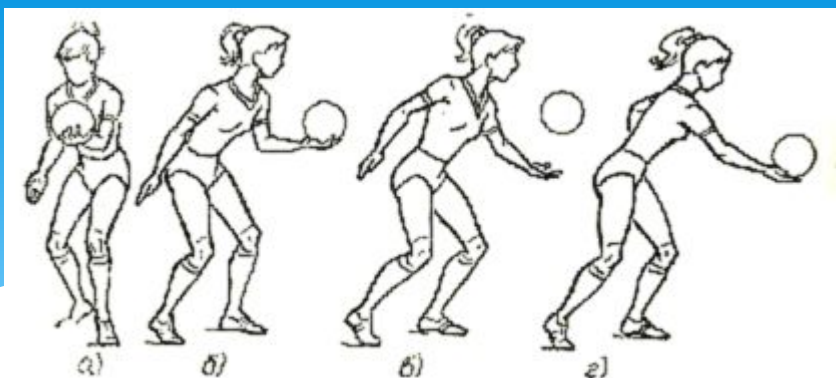

ВОЛЕЙБОЛ

Работу выполнил студент гр.РА-19-1
Михайлов Илья

Разметка поля

*** Техника игры в волейболе подразделяется на технику нападения и технику защиты.**

* Во время игры волейболист перемещается по площадке. Целью этих перемещений является выбор наилучшего места для приема мяча.

* Стойки различаются по степени сгибания ног.

* Перемещения по площадке выполняются ходьбой, бегом или скачком.

Подачи

Технический прием, которым мяч вводится в игру, называется подачей.

Различают несколько разновидностей подач: нижняя прямая, нижняя боковая, верхняя прямая и верхняя боковая.

Передача мяча двумя руками сверху

Передача двумя руками сверху,
выполненная в различных направлениях

Нападение

Технический прием атаки, состоящий в перебивании одной рукой мяча, находящегося выше верхнего края сетки, на сторону противника, называется нападающим ударом.

Основным в современном волейболе является прием мяча двумя руками снизу.

Приём и передача мяча двумя
руками снизу

Приём мяча с падением и перекатом на
спину

Приём мяча с выпадом и падением

Спасибо за внимание!