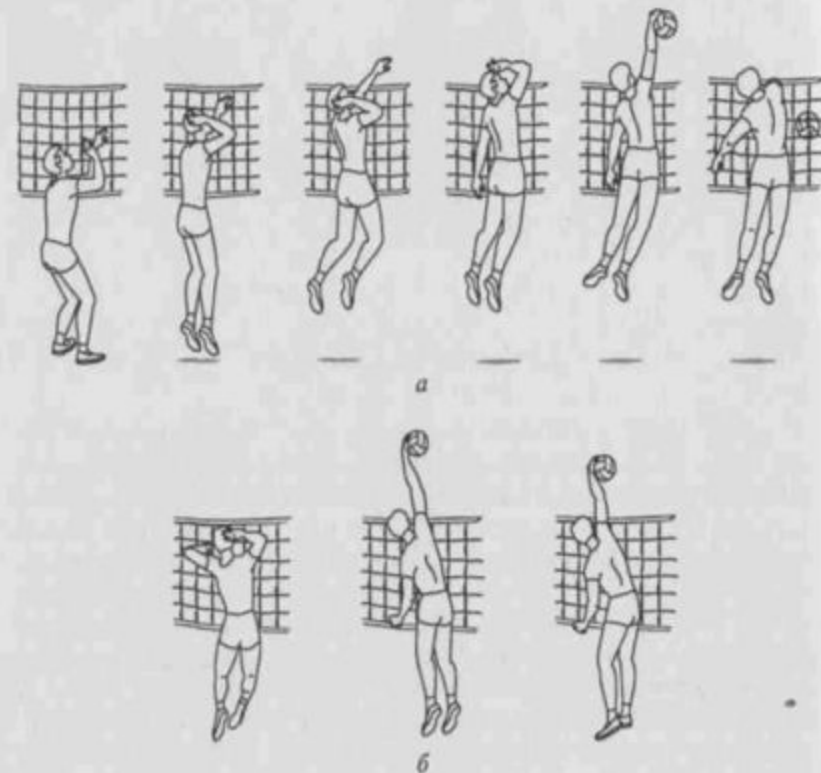

Передача мяча двумя руками сверху

Передача двумя руками сверху,
выполненная в различных направлениях

Нападение

Технический прием атаки, состоящий в перебивании одной рукой мяча, находящегося выше верхнего края сетки, на сторону противника, называется нападающим ударом.

По технике выполнения, различают прямой нападающий удар и боковой.

Рис. 26. Прямой атакующий удар

Рис. 27. Атакующий удар с переводом: влево (а), вправо (б)

Рис. 28. Боковой атакующий удар

Блокирование

Технический прием защиты, с помощью которого преграждают путь мячу после нападающего удара со стороны противника, называется блоком, а действие защитников – блокированием.

Основным в современном волейболе является прием мяча двумя руками снизу.

Приём и передача мяча двумя
руками снизу

Приём мяча с падением и перекатом на
спину

Приём мяча с выпадом и падением

Спасибо за внимание!