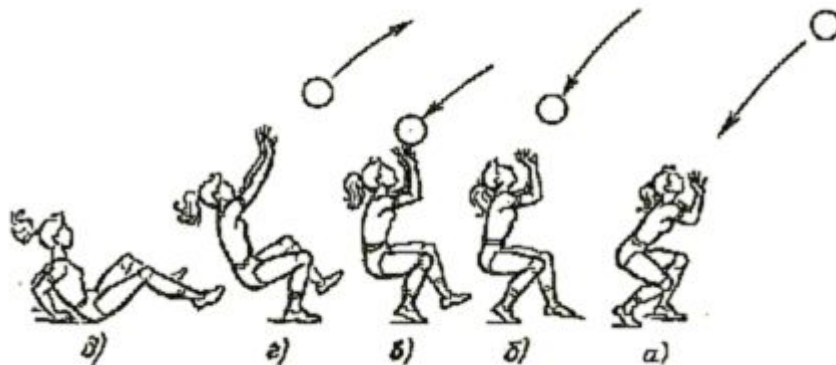

Передача мяча двумя руками сверху

Передача двумя руками сверху,
выполненная в различных направлениях

Нападение

Технический прием атаки, состоящий в перебивании одной рукой мяча, находящегося выше верхнего края сетки, на сторону противника, называется нападающим ударом.

По технике выполнения, различают прямой нападающий удар и боковой.

Рис. 26. Прямой атакующий удар

Рис. 27. Атакующий удар с переводом: влево (а), вправо (б)

Рис. 28. Боковой атакующий удар

Блокирование

Технический прием защиты, с помощью которого преграждают путь мячу после нападающего удара со стороны противника, называется блоком, а действие защитников – блокированием.

Стойка защитника перед блокированием

Прием мяча

В защите применяются те же стойки, что и в нападении, но чаще используются низкие стойки.

К противодействиям относятся приемы мяча и блокирование.

Прием мяча — технический прием защиты, позволяющий оставить мяч в игре после нападающих действий соперников.

Основным в современном волейболе является прием мяча двумя руками снизу.

Приём и передача мяча двумя
руками снизу

Приём мяча с падением и перекатом на
спину

Приём мяча с выпадом и падением

Спасибо за внимание!