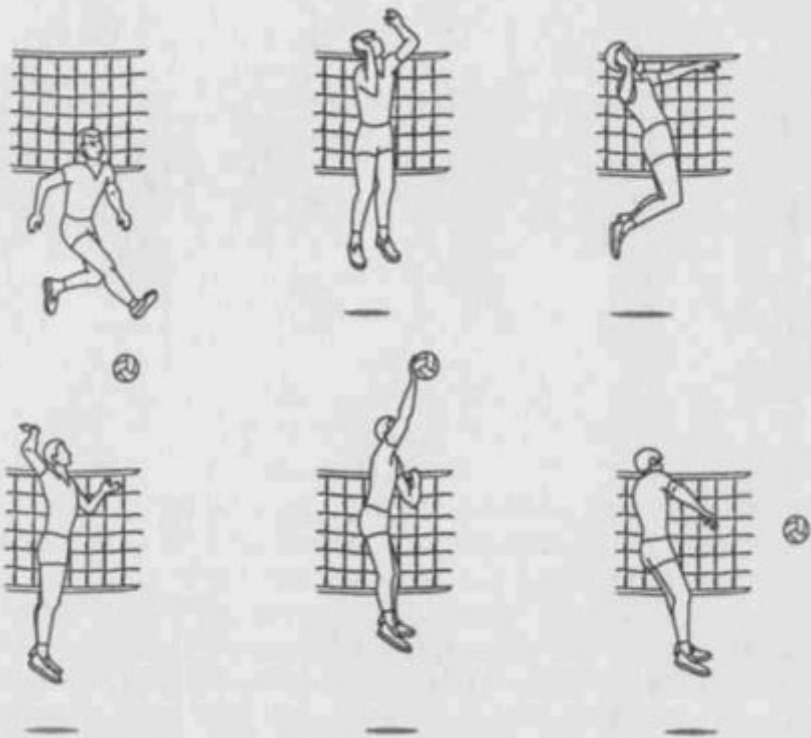

Передача мяча двумя руками сверху

Передача двумя руками сверху,
выполненная в различных направлениях

Нападение

Технический прием атаки, состоящий в перебивании одной рукой мяча, находящегося выше верхнего края сетки, на сторону противника, называется нападающим ударом.

По технике выполнения, различают прямой нападающий удар и боковой.

Рис. 26. Прямой атакующий удар

Рис. 27. Атакующий удар с переводом: влево (а), вправо (б)

Рис. 28. Боковой атакующий удар

Блокирование

Технический прием защиты, с помощью которого преграждают путь мячу после нападающего удара со стороны противника, называется блоком, а действие защитников – блокированием.

Основным в современном волейболе является прием мяча двумя руками снизу.

Приём и передача мяча двумя
руками снизу

Приём мяча с падением и перекатом на
спину

Приём мяча с выпадом и падением

Спасибо за внимание!