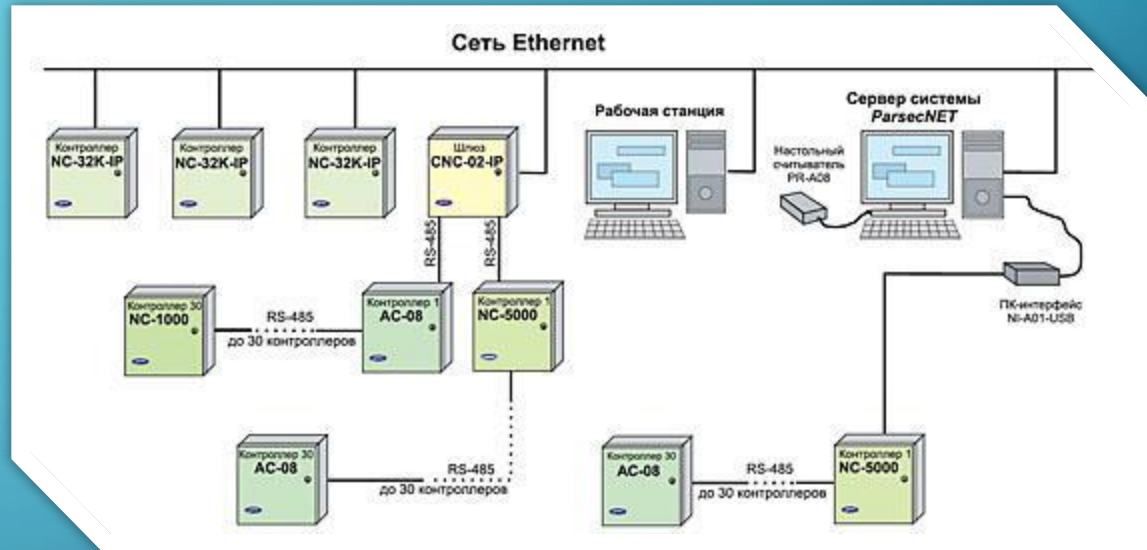

## Digital Transformation

Source: IDC

АПКШ «Континент» 3.5  
ЦУС. Платформа IPC-100

Медialog для удаленных клиентов  
Искус (мониторинг) для удаленных клиентов

Система резервного копирования  
Сервер ПК  
Tandberg