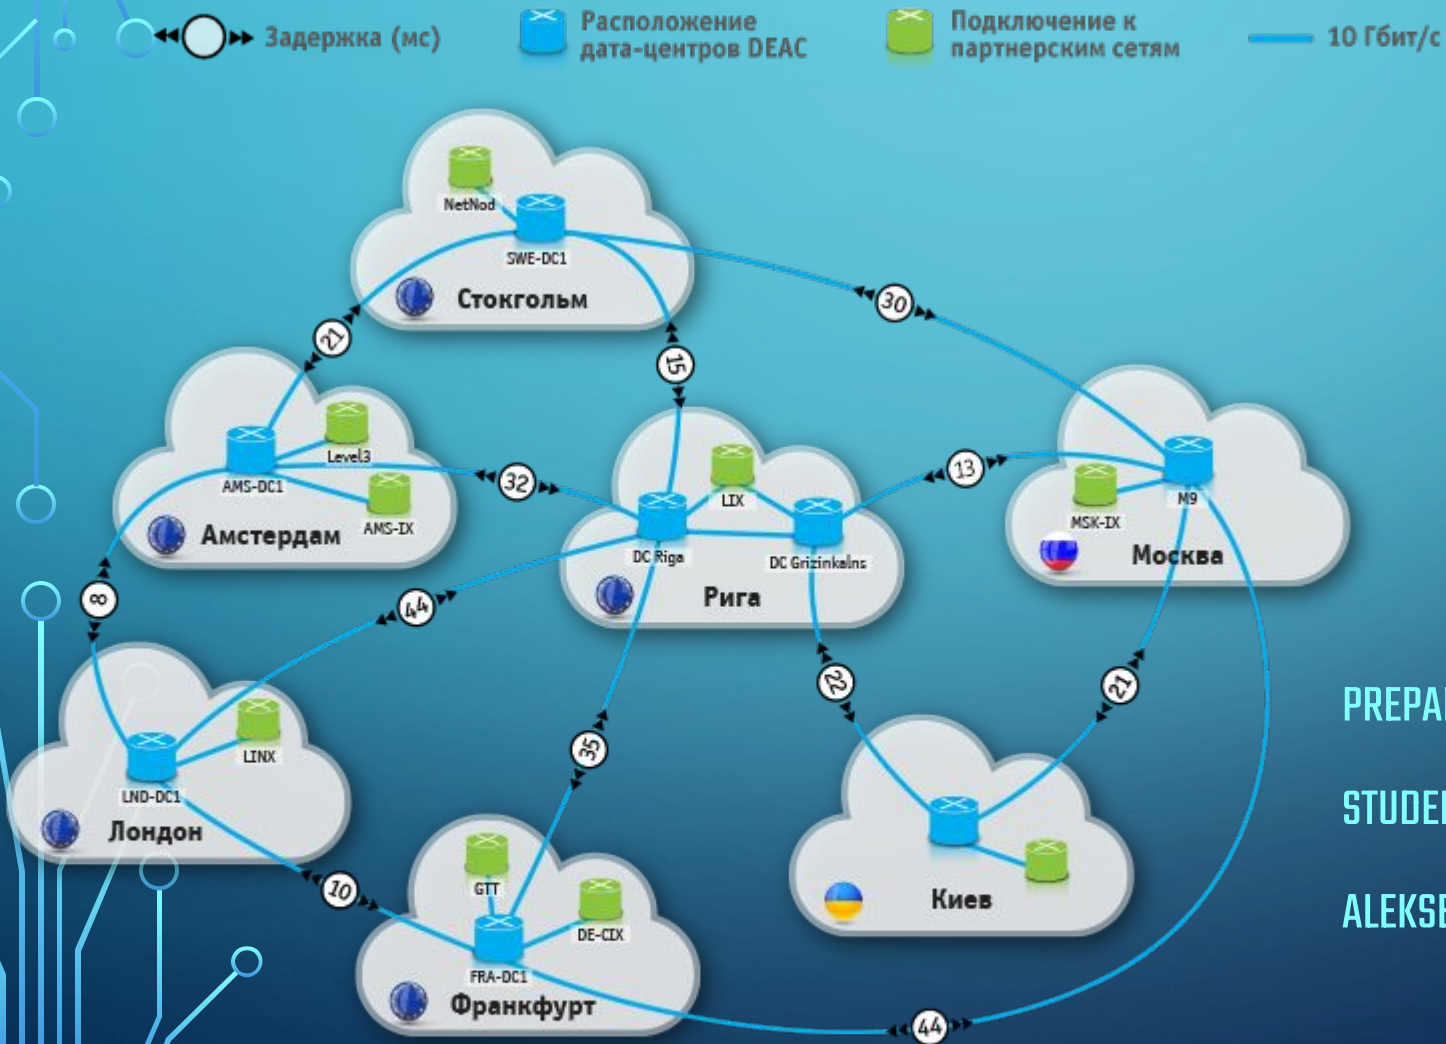

DEVELOPMENT OF A CORPORATE NETWORK BASED ON XDSL TECHNOLOGY.

PREPARED

STUDENT GROUP 9KS-41

ALEKSEEVA ALEVTINA