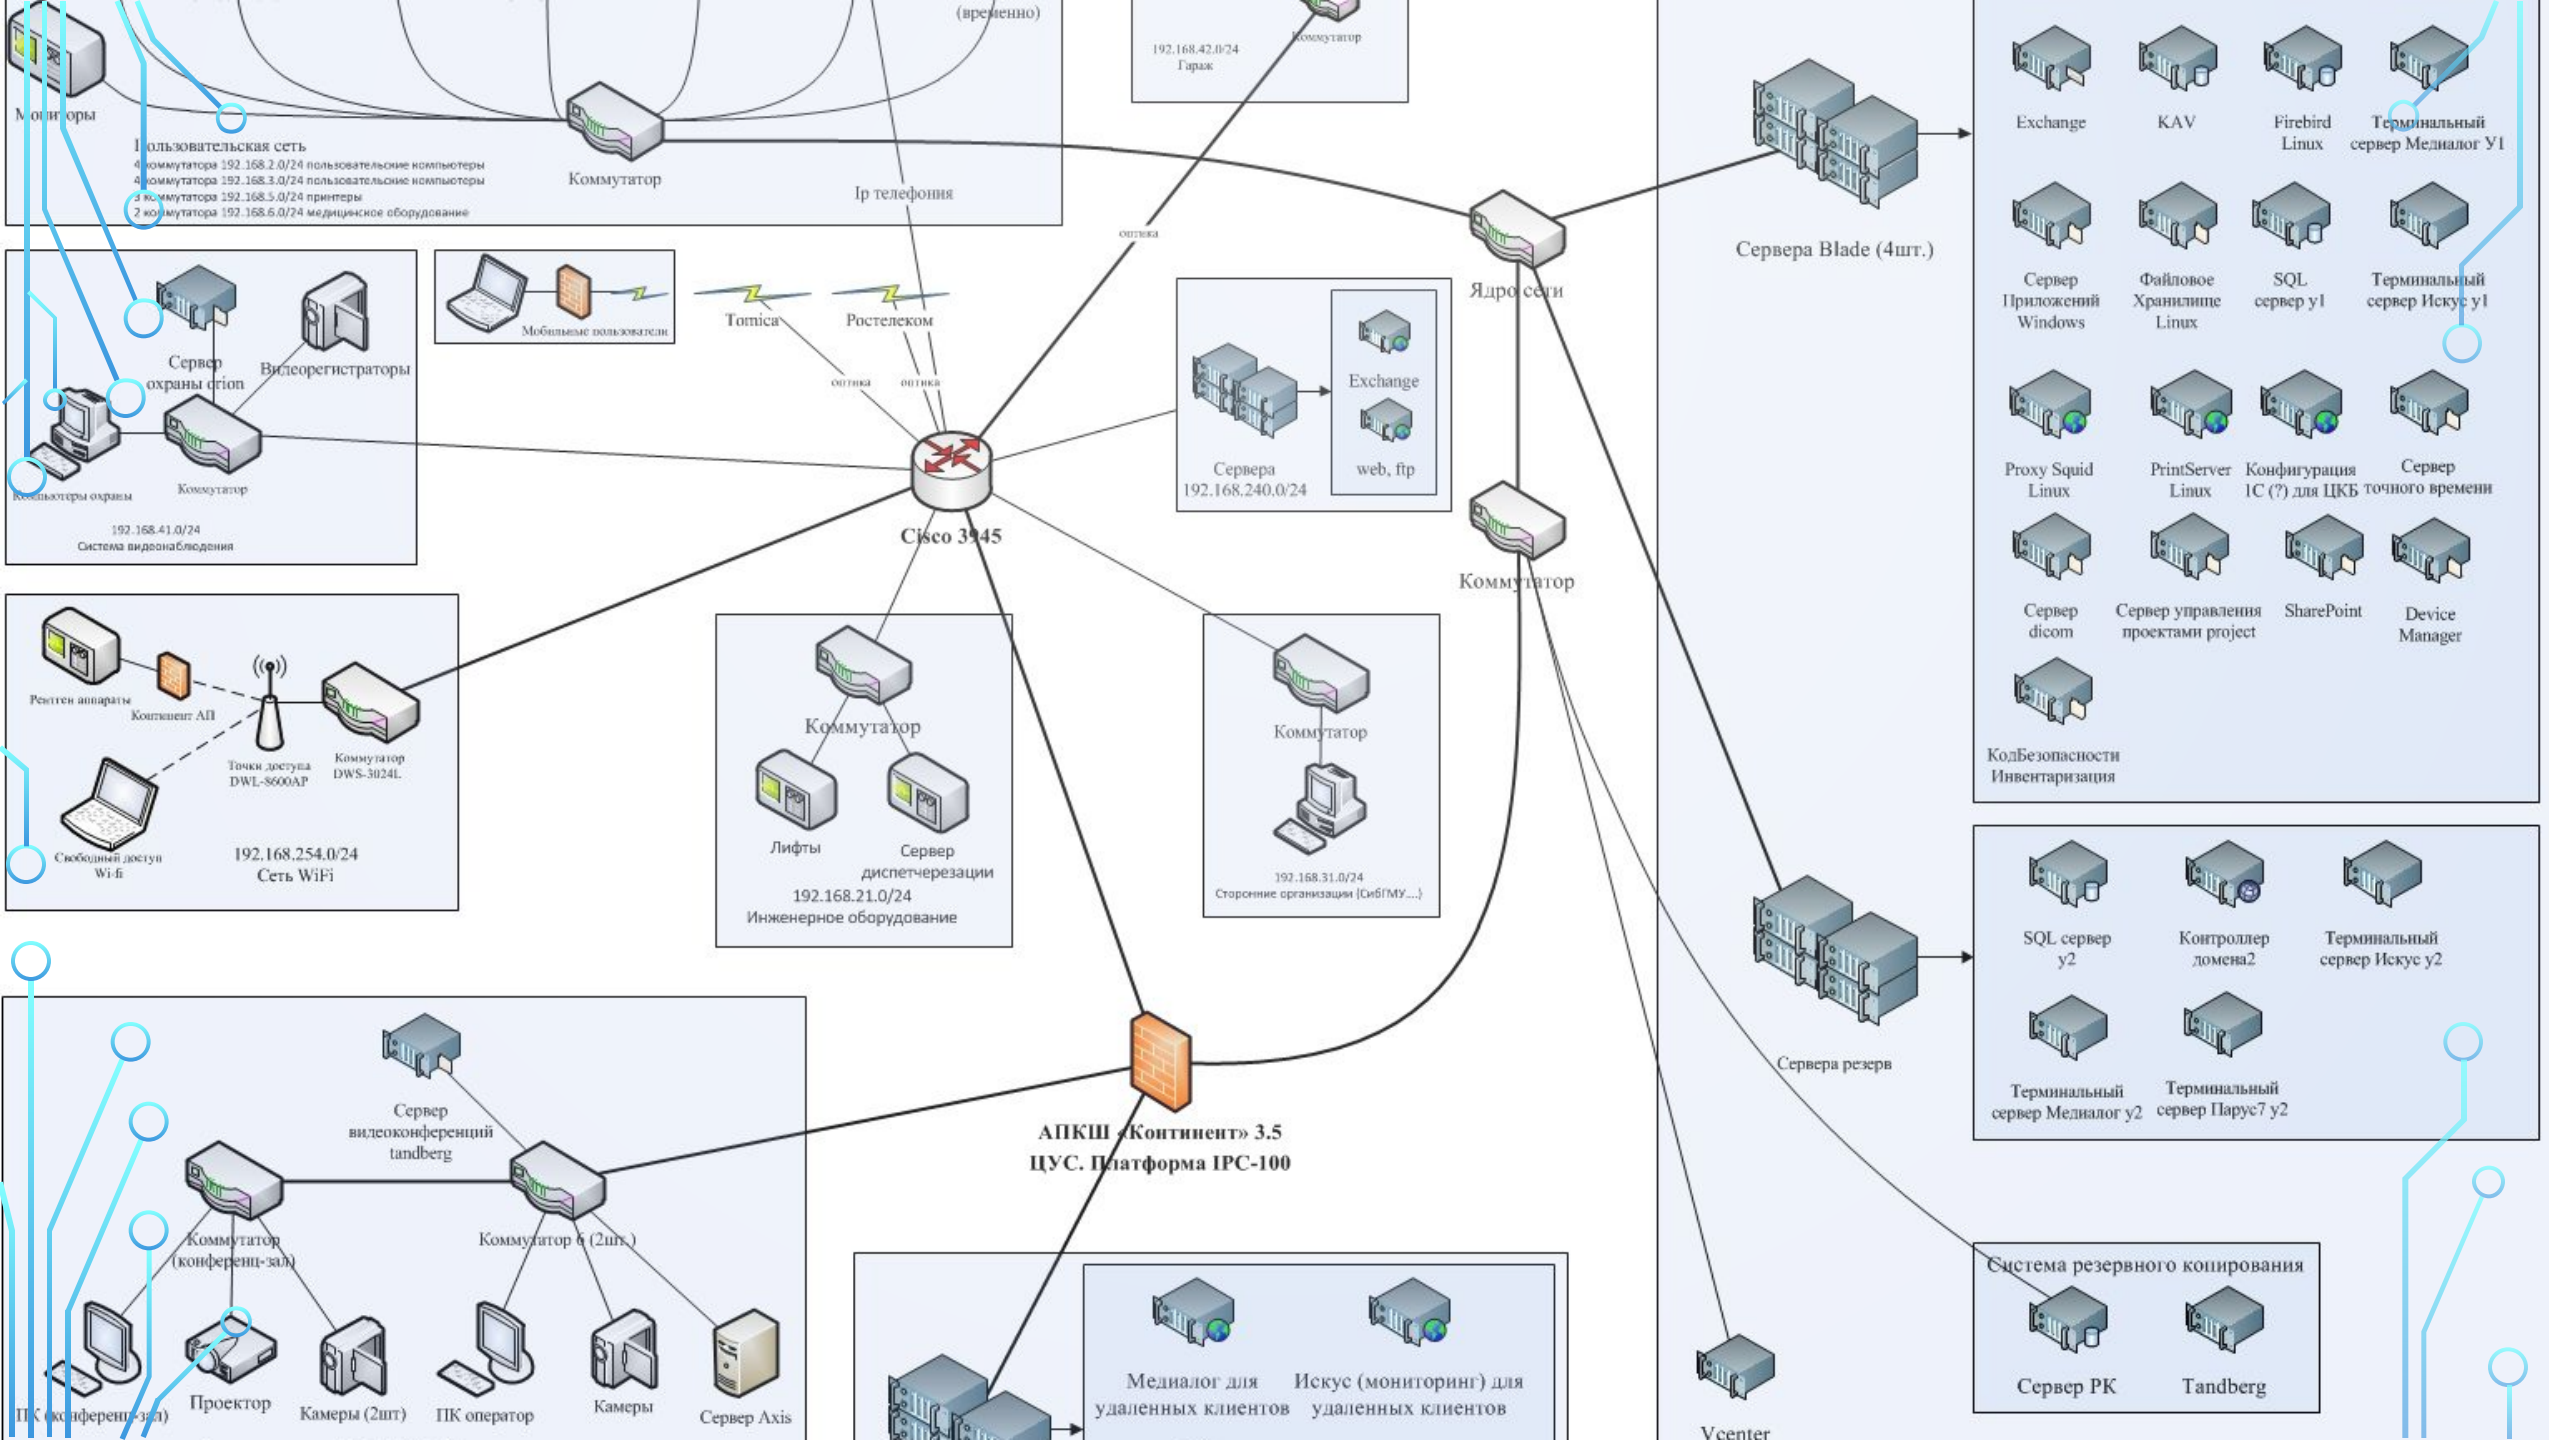

АПКШ «Континент» 3.5
ЦУС. Платформа IPC-100

Медialog для удаленных клиентов
Искус (мониторинг) для удаленных клиентов

Система резервного копирования
Сервер ПК
Tandberg

Сервера Blade (4шт.)

Сервера резерв

КОММУТАТОР

Ядро сети

Cisco 3945

IP телефония

Коммутатор

Мобильные пользователи

Мониторы

Сервер охраны cctv
Видеорегистраторы
Коммутатор
Компьютеры охраны
192.168.41.0/24 Система видеонаблюдения

Ресурсы аппараты
Компонент AP
Точки доступа DWL-8600AP
Коммутатор DWS-3024L
192.168.254.0/24 Сеть WiFi
Свободный доступ Wi-Fi

Сервер видеоконференций tandberg
Коммутатор (конференц-зал)
Коммутатор 6 (2шт.)
ПК (конференц-зал)
Проектор
Камеры (2шт.)
ПК оператор
Камеры
Сервер Axis

Коммутатор
Лифты
Сервер диспетчеризации
192.168.21.0/24 Инженерное оборудование

Коммутатор
192.168.31.0/24 Сторонние организации (СибГМУ...)

Коммутатор
192.168.42.0/24 Гарж

Exchange
KAV
Firebird Linux
Терминальный сервер Медialog У1
Сервер Приложений Windows
Файловое Хранилище Linux
SQL сервер у1
Терминальный сервер Искус у1
Proxy Squid Linux
PrintServer Linux
Конфигурация IC (?) для ЦКБ точного времени
Сервер dicom
Сервер управления проектами project
SharePoint
Device Manager
КодБезопасности Инвентаризация

SQL сервер у2
Контроллер домена2
Терминальный сервер Искус у2
Терминальный сервер Медialog у2
Терминальный сервер Парус7 у2

Vcenter