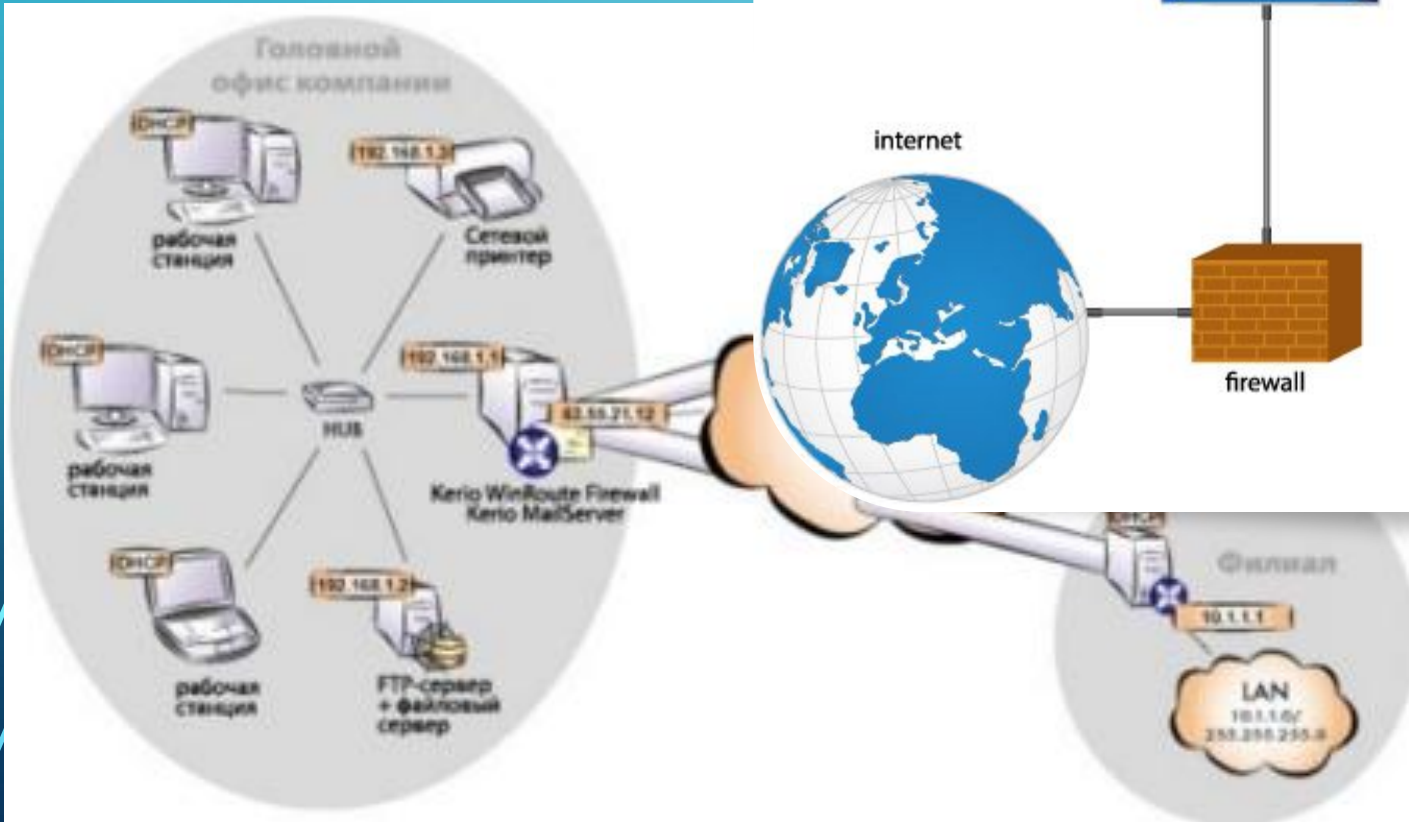

# DEVELOPMENT OF A CORPORATE NETWORK BASED ON XDSL TECHNOLOGY.

PREPARED

STUDENT GROUP 9KS-41

ALEKSEEVA ALEVTINA

## Digital Transformation

Source: IDC

АПКШ «Континент» 3.5  
ЦУС. Платформа IPC-100

Медialog для удаленных клиентов  
Искус (мониторинг) для удаленных клиентов

Система резервного копирования  
Сервер ПК  
Tandberg