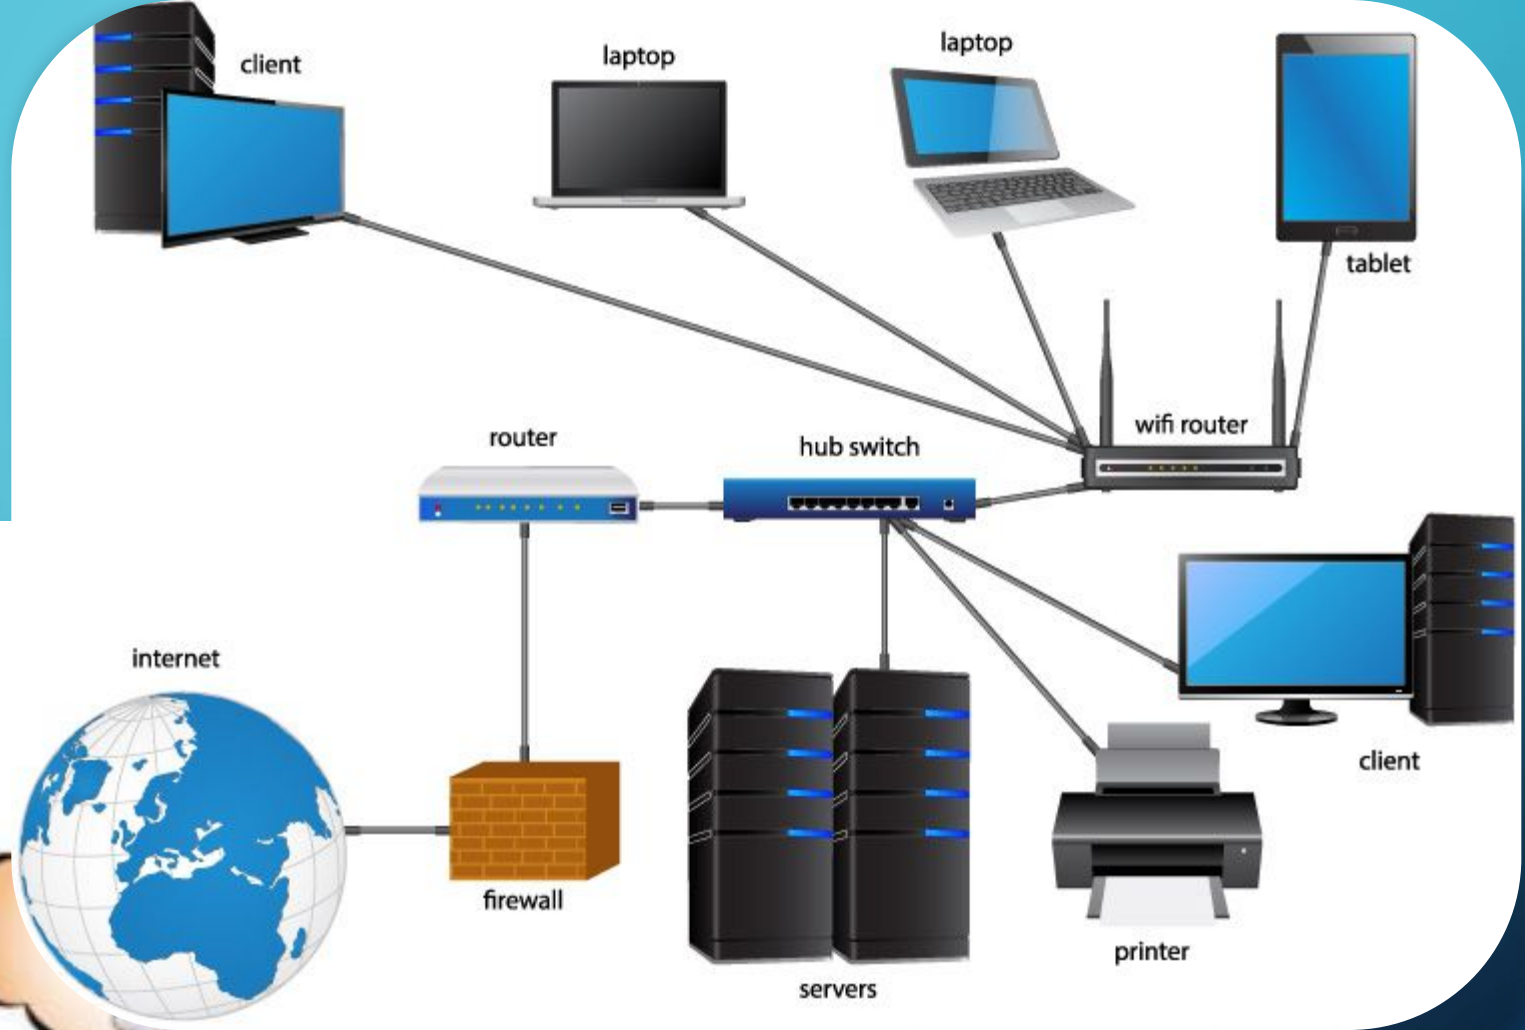

## Digital Transformation

Source: IDC

АПКШ «Континент» 3.5  
ЦУС. Платформа IPC-100

Медialog для удаленных клиентов  
Искус (мониторинг) для удаленных клиентов

Система резервного копирования  
Сервер ПК  
Tandberg

Сервера Blade (4шт.)

Сервера резерв

КОММУТАТОР

Ядро сети

Cisco 3945

IP телефония

Коммутатор

Мобильные пользователи