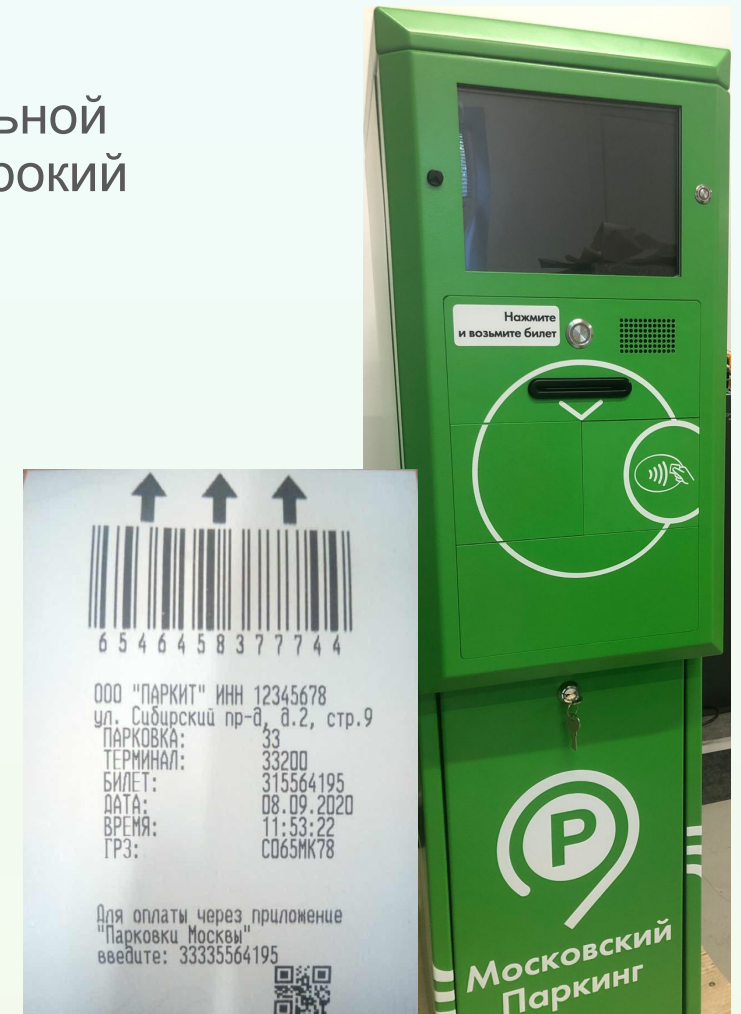

Компоненты системы

Въездное и выездное
устройства ParkIt
EN01/EX01

Автоматическая
станция ParkIt PS01

Скоростной шлагбаум
Magnetic Access

Терминалы въезда/выезда

Устройства въезда и выезда ParkIt, обладая модульной архитектурой, позволяют предоставить максимально широкий функционал:

- Печать билета со штрих-кодом;
- Печать QR-кодов для оплаты приложением;
- Проезд по RFID картам и номеру ГРЗ;
- Проезд по внешней авторизации (карта ТРОЙКА);
- Видео-интерком;
- Анимированные инструкции для въезда/выезда.