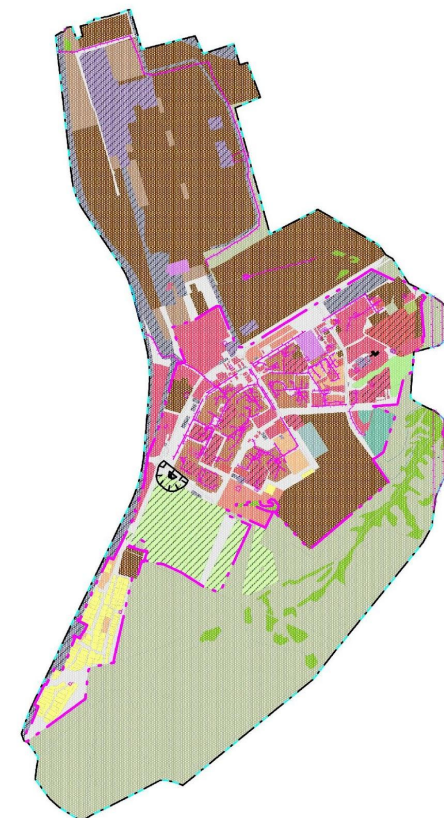

Зоны сельскохозяйственного использования:

- Сж** - Зона животноводства
- СлПп** - Производственная зона сельскохозяйственных предприятий
- Си** - Зона сельскохозяйственного использования
- СлПл** - Зона ведения личного подсобного хозяйства на полевых участках

Зоны рекреационного назначения:

- Р** - Зона объектов отдыха
- Л** - Зона лесов
- Рс** - Зона объектов спорта
- ПТОП** - Зона озелененных территорий общего пользования в границах земель населенных пунктов

Зоны специального назначения:

- Дсп** - Зона складирования и захоронения отходов
- Дкп** - Зона кладбищ

Изменения зон с особыми условиями использования территории

Карта зон с особыми условиями использования территории
муниципального образования рабочего поселка Линево
Искитимского района Новосибирской области

Приложение №2

Условные обозначения:

- Границы населенного пункта рабочего поселка Линево Искитимского района Новосибирской области
- Границы муниципального образования рабочего поселка Линево Искитимского района Новосибирской области
- Санитарно-защитная зона
- Охранная зона
- Придорожная полоса