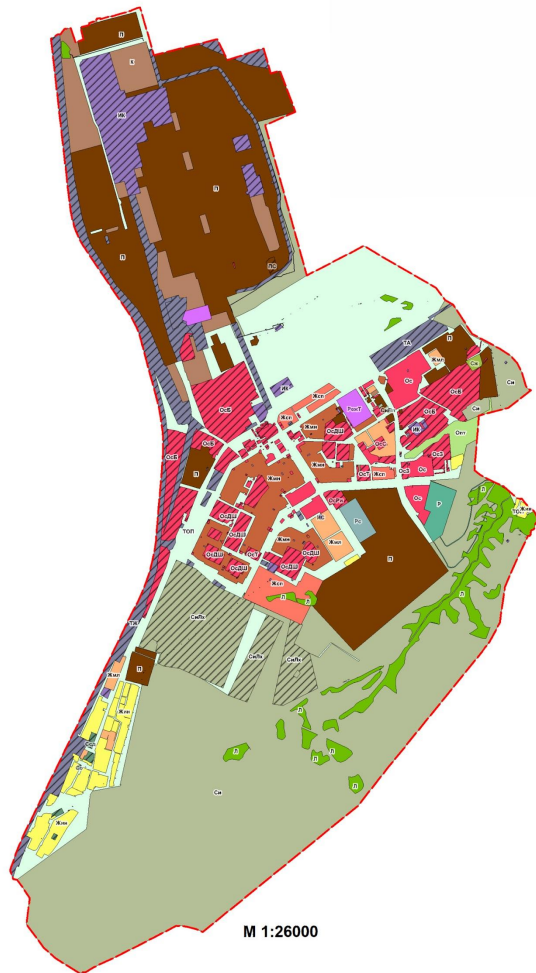

ПРАВИЛА ЗЕМЛЕПОЛЬЗОВАНИЯ И ЗАСТРОЙКИ МУНИЦИПАЛЬНОГО ОБРАЗОВАНИЯ РАБОЧЕГО ПОСЕЛКА ЛИНЕВО ИСКИТИМСКОГО РАЙОНА НОВОСИБИРСКОЙ ОБЛАСТИ

Внесение изменений на карте градостроительного зонирования
муниципального образования рабочего посёлка Линево
Искитимского района Новосибирской области

Карта градостроительного зонирования муниципального образования рабочего посёлка Линево Искитимского района Новосибирской области

До

После

Изменение обозначений в карте градостроительного зонирования

Условные обозначения

----- границы муниципального образования рабочего поселка Линево Искитимского района Новосибирской области

До

Жилые зоны

- Жин** - зона застройки индивидуальными жилыми домами ведения личного подсобного хозяйства
- Жмл** - зона застройки малоэтажными жилыми домами
- Жмн** - зона застройки многоэтажными жилыми домами
- Жсп** - зона жилой застройки специального вида