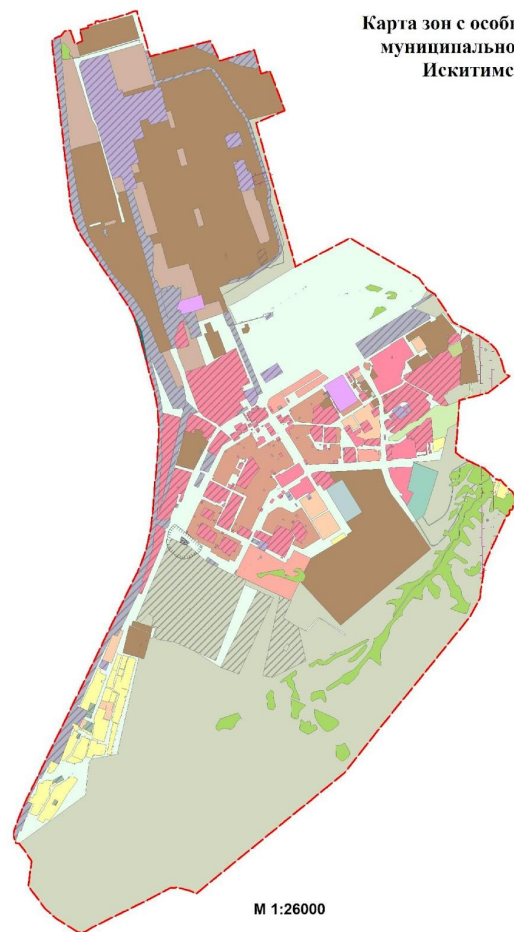

Карта градостроительного зонирования муниципального образования рабочего посёлка Линево Искитимского района Новосибирской области

До

После

Изменение обозначений в карте градостроительного зонирования

Условные обозначения

Приложение №2

Условные обозначения:

- Границы населенного пункта рабочего поселка Линево Искитимского района Новосибирской области
- Границы муниципального образования рабочего поселка Линево Искитимского района Новосибирской области
- Санитарно-защитная зона
- Охранная зона
- Придорожная полоса

М 1:25000

Карта зон с особыми условиями использования территории
муниципального образования рабочего поселка Линево
Искитимского района Новосибирской области

ПРИЛОЖЕНИЕ № 3
к приказу министерства строительства
Новосибирской области
№ 293 от 16.08.2017

Условные обозначения

- границы муниципального образования рабочего поселка Линево Искитимского района Новосибирской области

Границы зон с особыми условиями использования территории

- санитарно-защитная зона
- охранная зона
- придорожная полоса