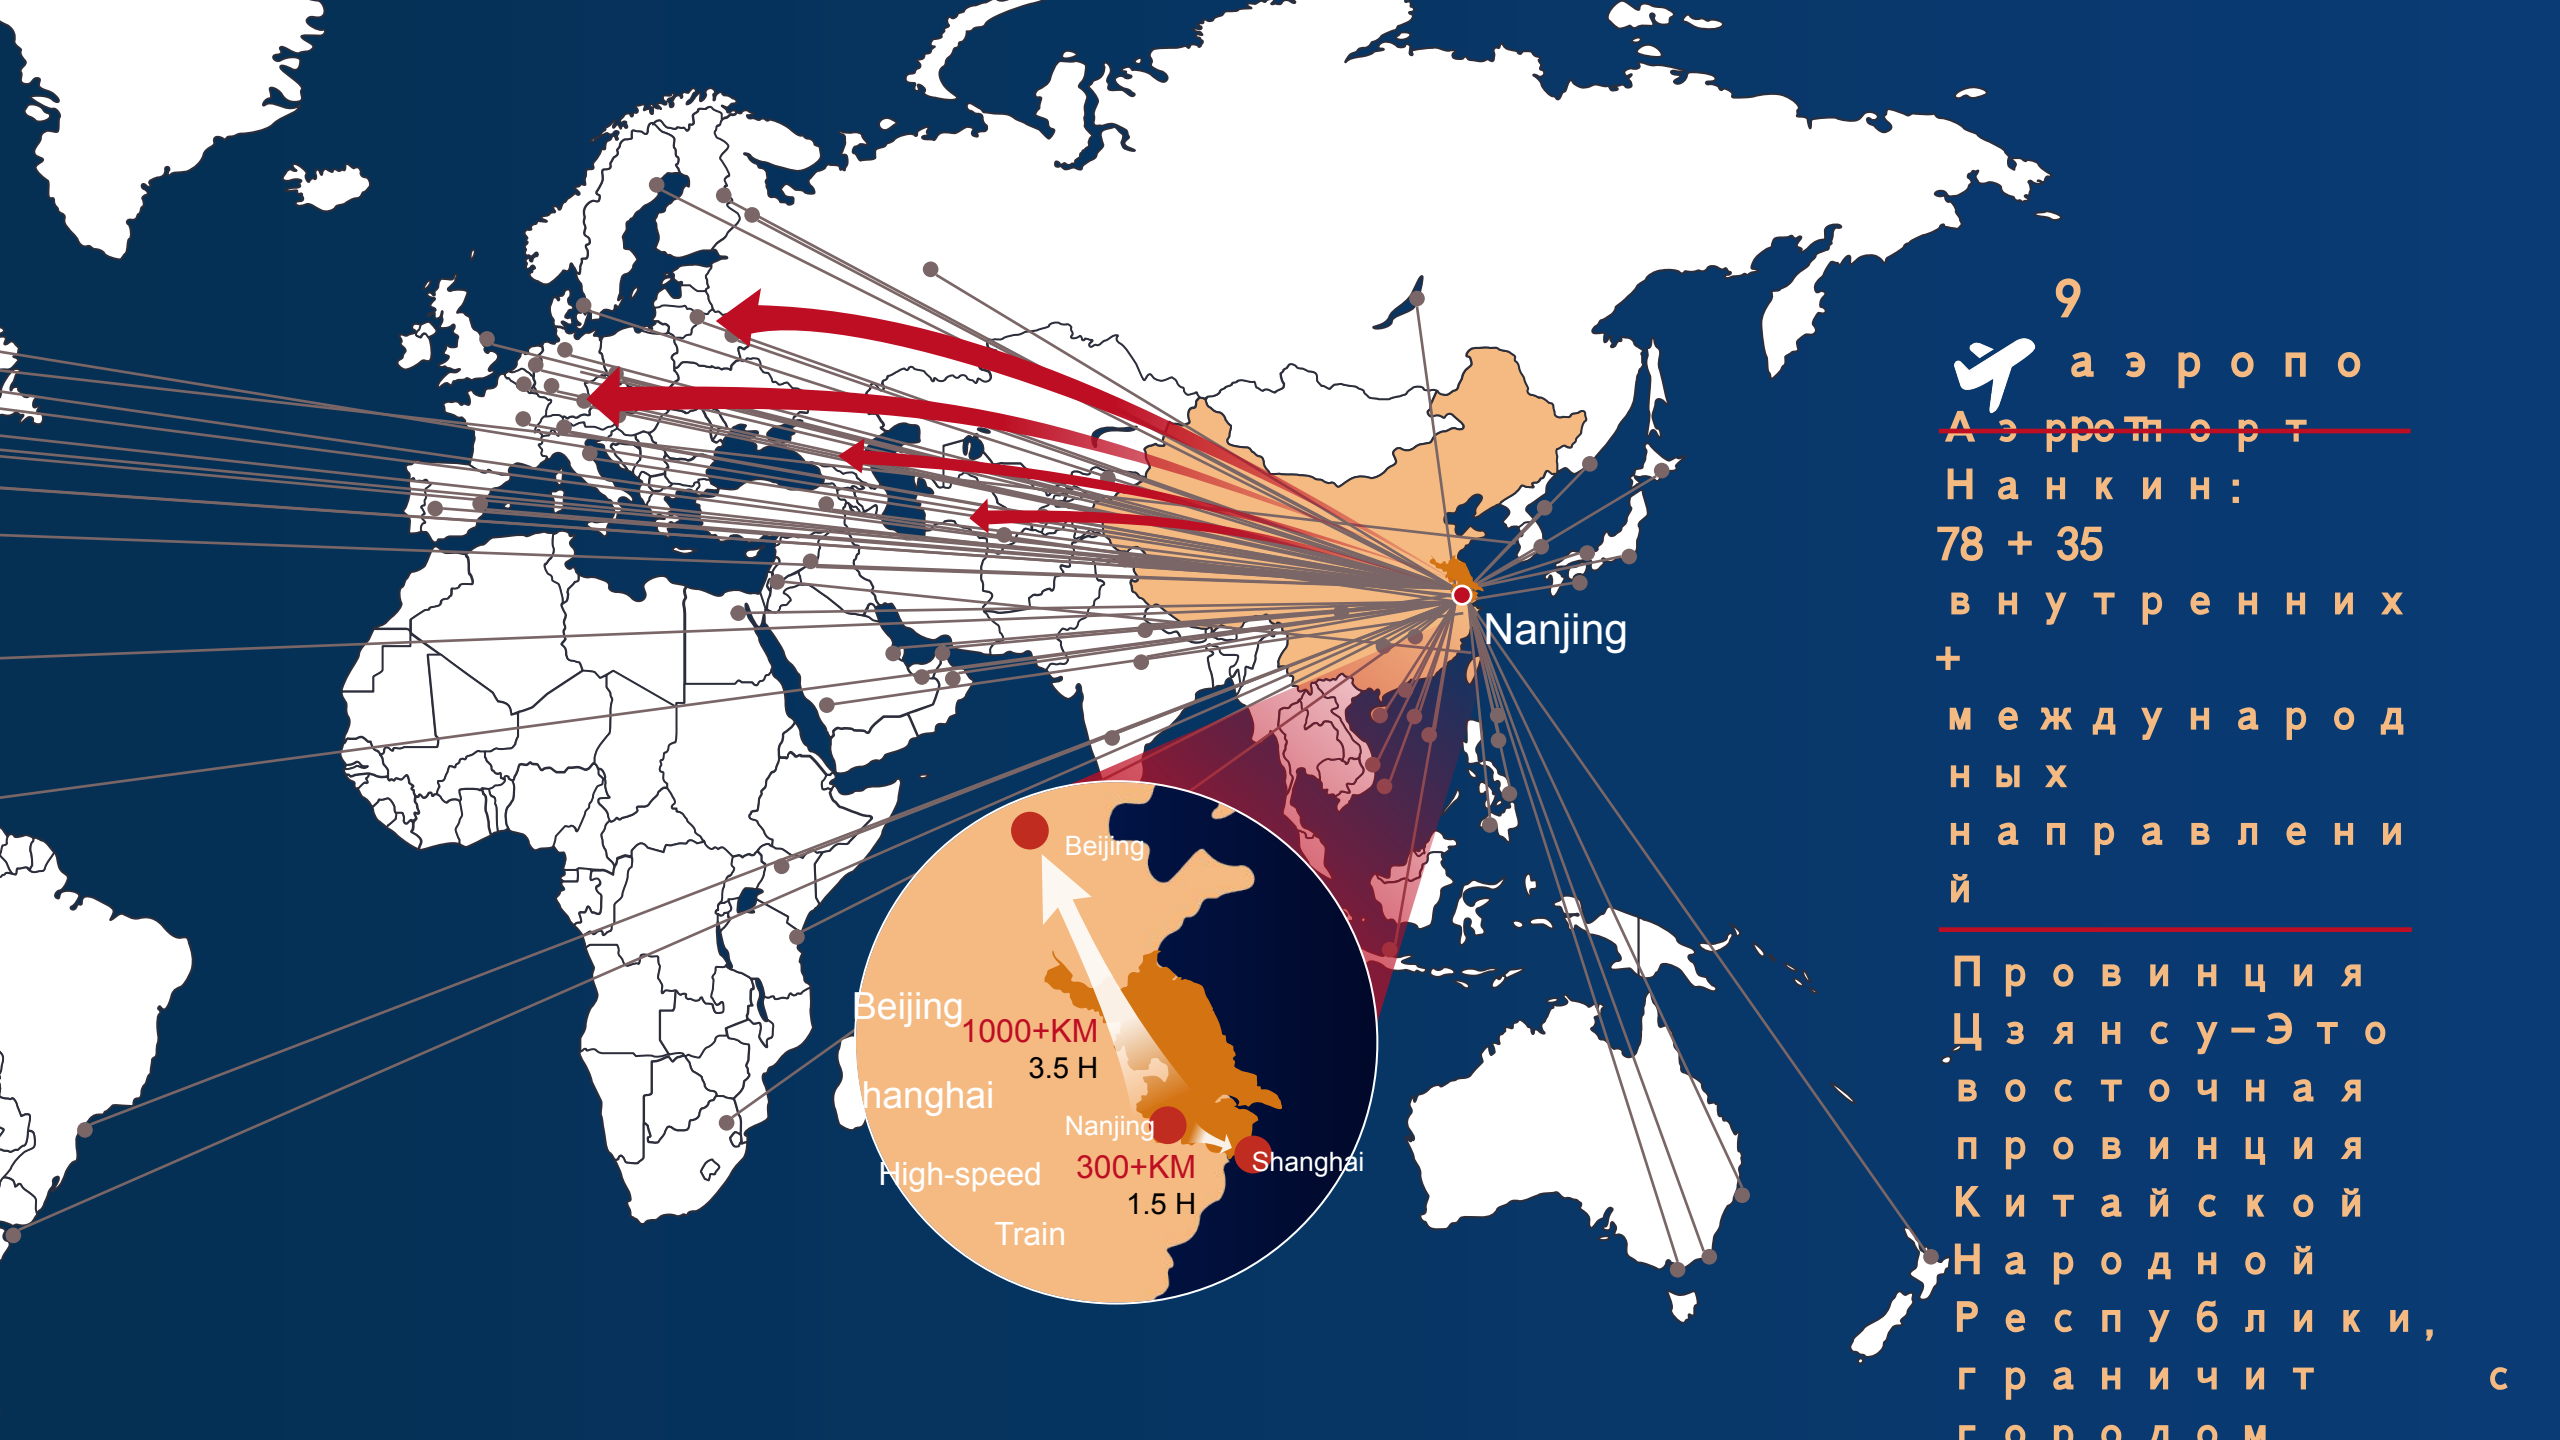

ОТКРЫТОСТЬ

ИННОВАЦИЯ

СОТРУДНИЧЕСТВО

Россия и провинция Цзян
вместе в будущее

Торгово-Экономическое
Представительство
Провинции Цзянсу КНР в

Hu Jintao (Х у Ц з и н ь т а о)

**П р е д с е д а т е л ь К Н Р
с 15 м а р т а 2003 п о 14 м а р т а
2013**

Jiang Zemin (Ц з я н Ц з э м и н ь)

**П р е д с е д а т е л ь К Н Р
с 27 м а р т а 1993 п о 15 м а р т а
2003 г о д а**

9

аэропорт
~~Аэропорт~~
Нанкин:
78 + 35
внутренних
+
международных
направлений

Провинция
Цзянсу—Это
восточная
провинция
Китайской
Народной
Республики,
граничит с
городом

Провинция Цзянсу разделена на 13 городов-округов.

Общая
площадь:
107,200 km²
1.1% КНР

Постоянное
Население:
80.7 млн
5.8% КНР

ВВП в 2019 году:
1,41
триллиона
долл. США

Международное Сотрудничество

Openness of
High Level

Established trade relations with 234 countries and regions

В 2020 году общий объем импорта и экспорта составил 642,77 млрд. долл. США.

В 2020 году фактическое использование иностранного капитала составило 28,3 млрд. долл. США.