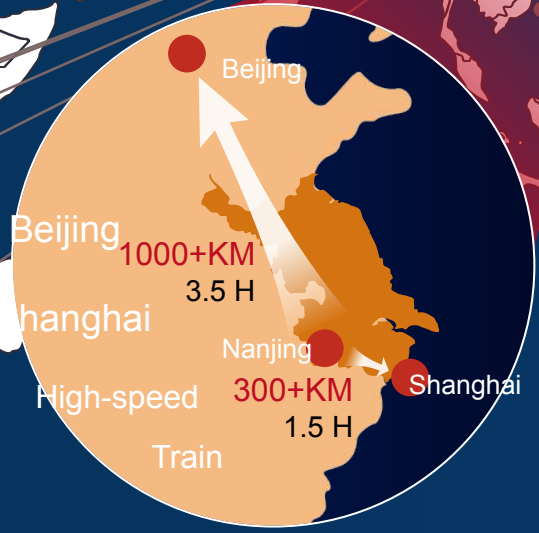

Jiang Zemin (Ц з я н Ц з э м и н ь)

**П р е д с е д а т е л ь К Н Р
с 27 м а р т а 1993 п о 15 м а р т а
2003 г о д а**

9

аэропорт
~~Аэропорт~~
Нанкин:
78 + 35
внутренних
+
международных
направлений

Провинция
Цзянсу—Это
восточная
провинция
Китайской
Народной
Республики,
граничит с
городом

Провинция Цзянсу разделена на 13 городов-округов.

Общая
площадь:
107,200 km²
1.1% КНР

Постоянное
Население:
80.7 млн
5.8% КНР

ВВП в 2019 году:
1,41
триллиона
долл. США

Международное Сотрудничество

Openness of
High Level