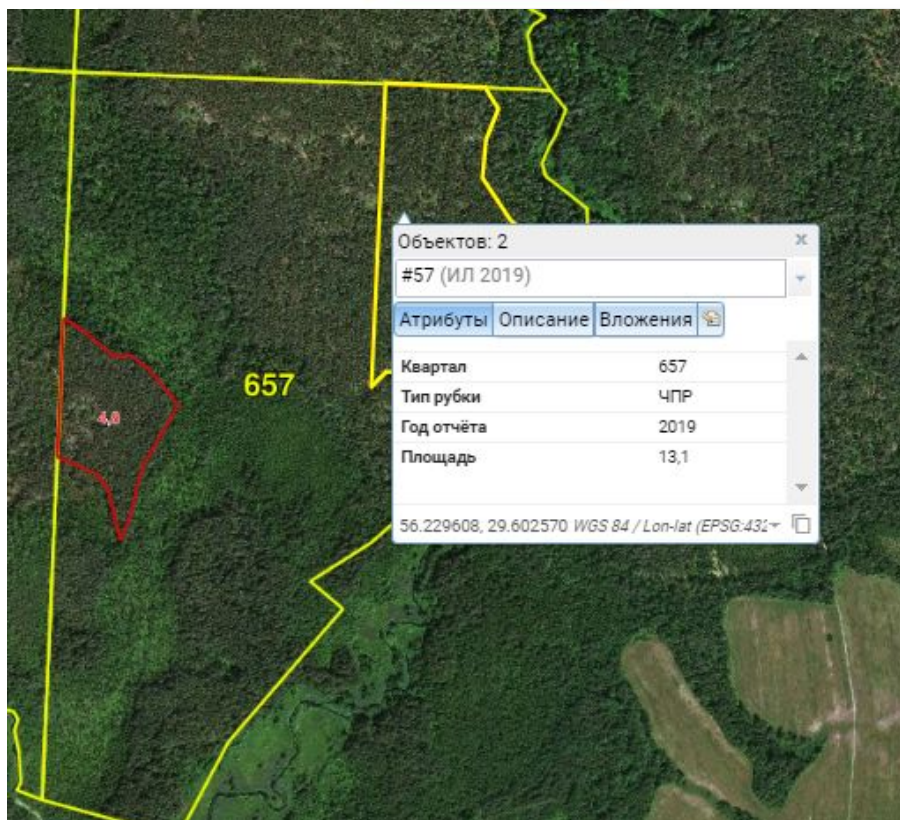

Определение точек координат происходит на конкретной делянке, одним движением мыши .

Порховский район

Псковская область, Россия

57.963537, 29.300395

Маршрут

Определить координаты точек по Яндекс картам, не проблема и тот кто это делал не раз задавал вопрос, где тот склад, и где те насаждения и где та конкретная делянка?

- В системе «Квартал – мероприятие» Вы всегда видите именно конкретный квартал, конкретную делянку с конкретными координатами.
- Квартал, делянку или всю аренду можно еще и распечатать на любой подложке и с любым масштабом. Что значительно экономит время и деньги при выяснении всяких ситуаций, со штрафами, платными стоянками и так далее...