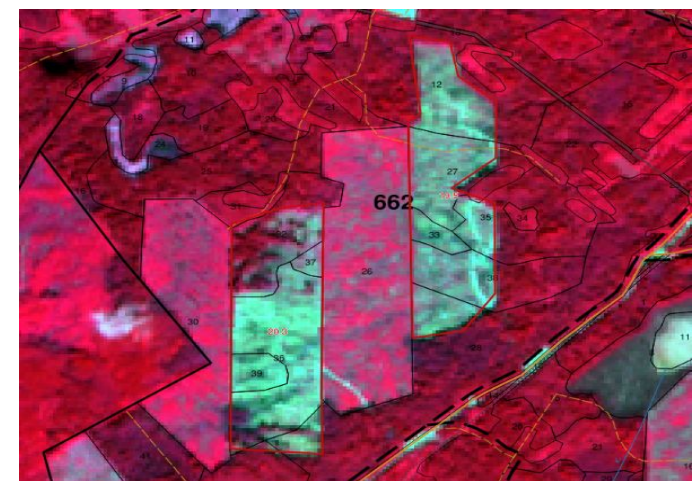

Система лесопользования

КАРТА   ОБЪЕКТ #1 x   ОБЪЕКТ #1 x

АТРИБУТЫ   ОПИСАНИЕ   ВЛОЖЕНИЯ

Пилоочник Ель 200
Дрова Осина 800
Фанерный край Береза 80

Отправлено на завод
Ель Пилоочник 100 кубм
Использовано на дорогу 200 кубм Осины.