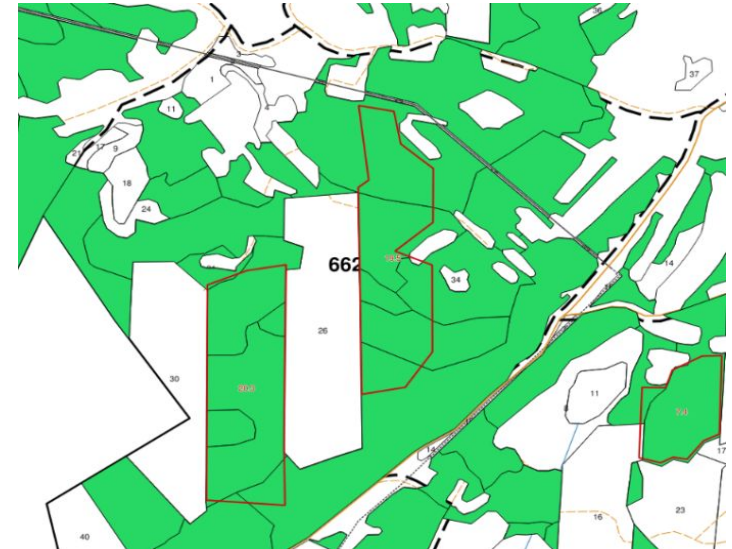

Система лесопользования

КАРТА   ОБЪЕКТ #1 x   ОБЪЕКТ #1 x

АТРИБУТЫ   ОПИСАНИЕ   ВЛОЖЕНИЯ

Пилоочник Ель 200
Дрова Осина 800
Фанерный край Береза 80

Отправлено на завод
Ель Пилоочник 100 кубм
Использовано на дорогу 200 кубм Осины.