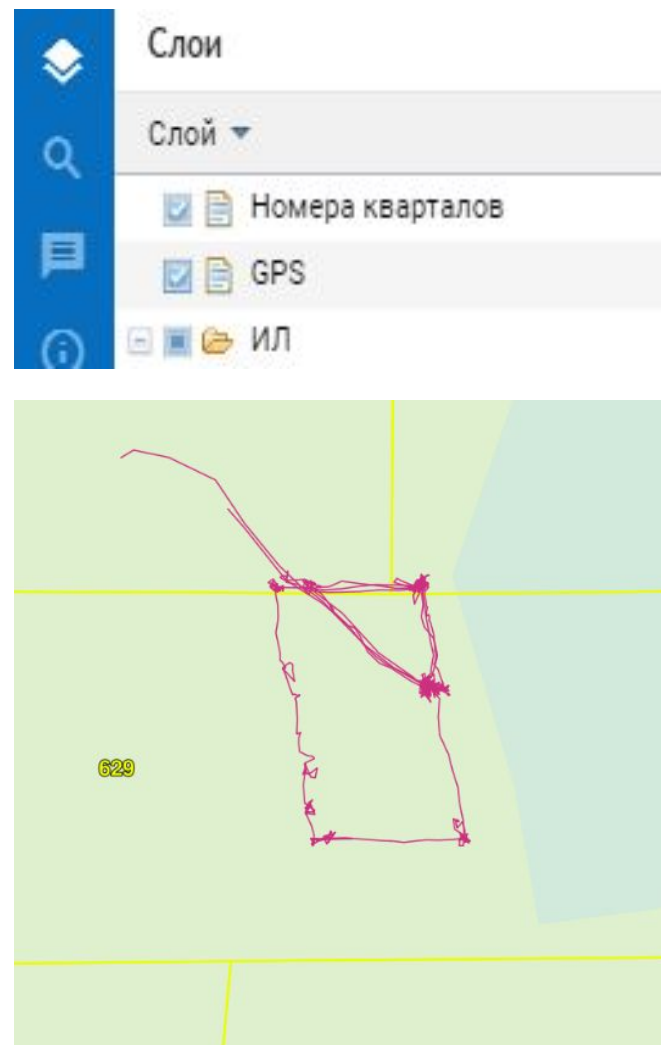

Контроль текущей разработки участков и незаконных рубок.

- Не секрет, что существует две истории по заготовке древесины.
- Когда то эти две истории пересекаются, нужно как-то разбираться
- Контроль в системе «Квартал - мероприятие» за заготовкой происходит регулярно или как только возникнет в этом необходимость.

Определение точек координат происходит на конкретной делянке, одним движением мыши .

Порховский район

Псковская область, Россия

57.963537, 29.300395

Маршрут

Определить координаты точек по Яндекс картам, не проблема и тот кто это делал не раз задавал вопрос, где тот склад, и где те насаждения и где та конкретная делянка?