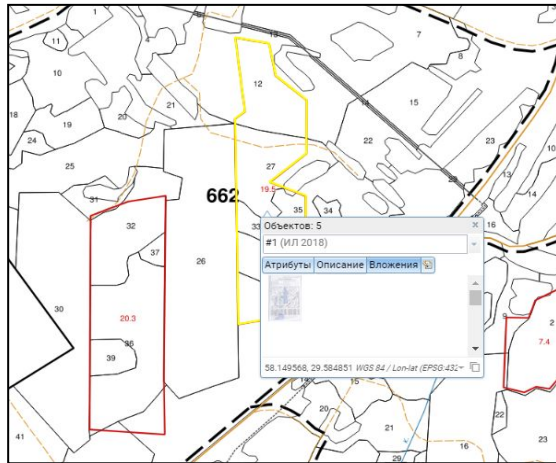

## Определение точек координат происходит на конкретной делянке, одним движением мыши .

Порховский район

Псковская область, Россия

57.963537, 29.300395

Маршрут

**Определить координаты точек по Яндекс картам, не проблема и тот кто это делал не раз задавал вопрос, где тот склад, и где те насаждения и где та конкретная делянка?**

# Контролирует емкость наполнения технологического узла или части лесного участка сырьем.

Система лесопользования

КАРТА    ОБЪЕКТ #1 x    ОБЪЕКТ #1 x

АТРИБУТЫ    ОПИСАНИЕ    ВЛОЖЕНИЯ

Пилоочник Ель 200  
Дрова Осина 800  
Фанерный край Береза 80