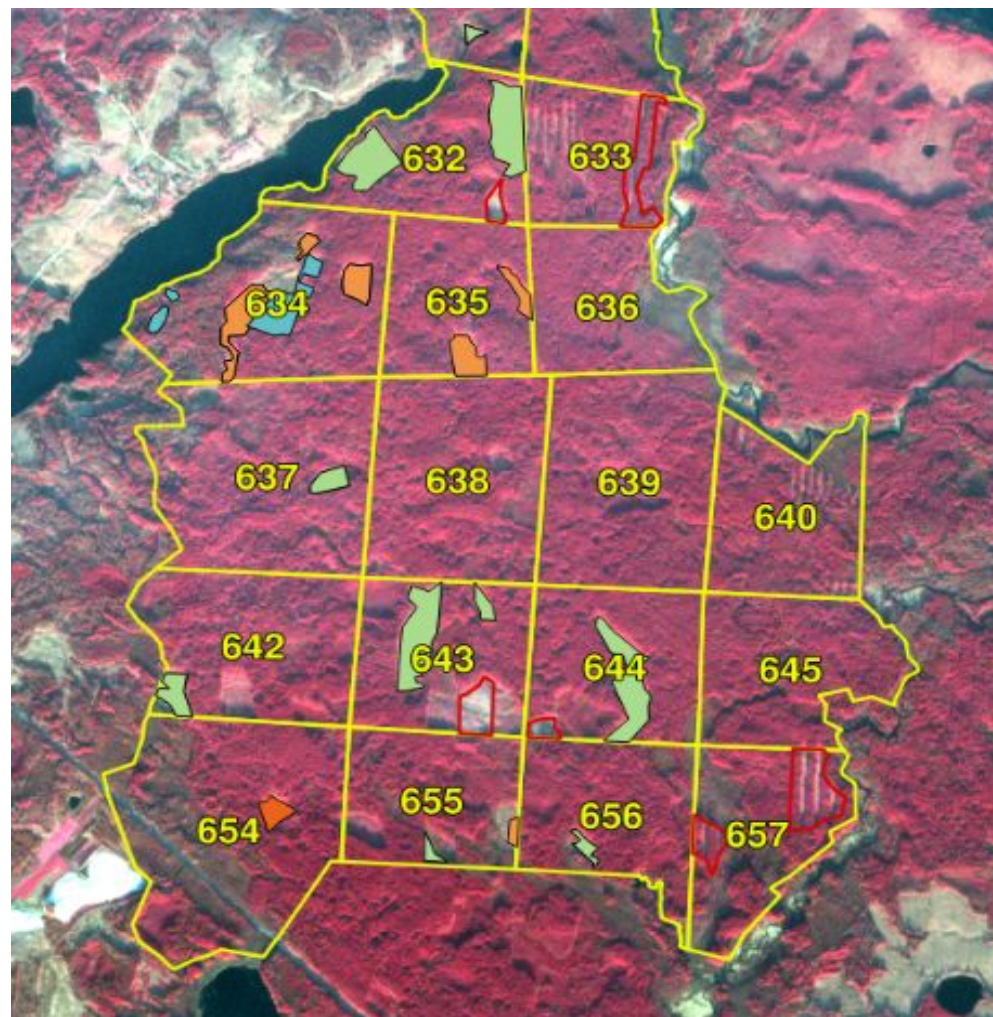

## Определение точек координат происходит на конкретной делянке, одним движением мыши .

Порховский район

Псковская область, Россия

57.963537, 29.300395

Маршрут

**Определить координаты точек по Яндекс картам, не проблема и тот кто это делал не раз задавал вопрос, где тот склад, и где те насаждения и где та конкретная делянка?**

# Приемка работ по воспроизводству или как проконтролировать информацию по заготовке.

- А знаете ли вы что простое вычитание координат 1 ИЛ и 1ВЛ выдаст отсутствие пересечений участков с которых отправилась древесина. Все координаты по отчетов загружаются в ЕГАИС.
- Как же за этим уследить?
- Мы даем простой ответ, просто посмотри.
- Простое визуальное отображение выявит это быстрее, чем придет к вам проверка и немалые штрафы по ней и всегда позволит владеть ситуацией.

# Контролирует емкость наполнения технологического узла или части лесного участка сырьем.

Система лесопользования

КАРТА    ОБЪЕКТ #1 x    ОБЪЕКТ #1 x

АТРИБУТЫ    ОПИСАНИЕ    ВЛОЖЕНИЯ

Пилоочник Ель 200  
Дрова Осина 800  
Фанерный край Береза 80