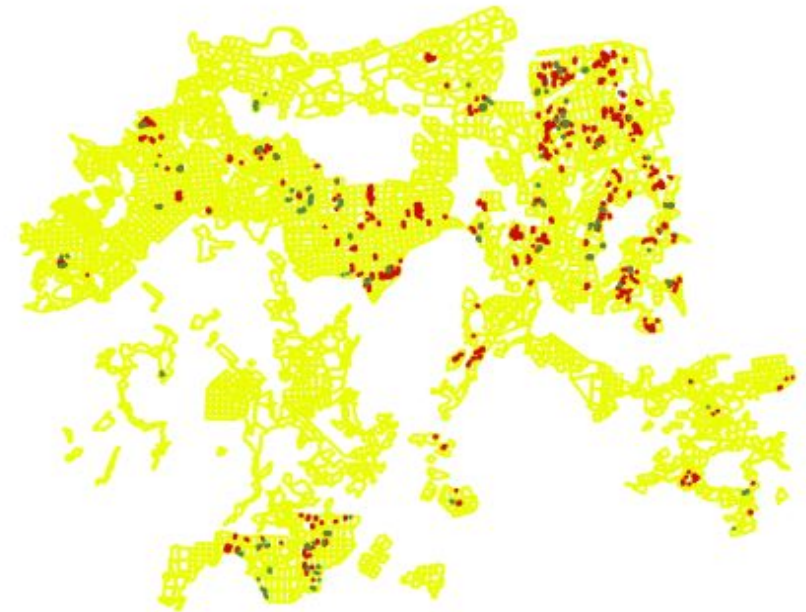

Масштабируется до пределов нескольких договоров и региона или лесного кластера.

С помощью системы «Квартал – мероприятие», кроме визуализации упрощающей процесс контроля за лесопользованием, можно производить лесоуправление:

- производить планирование работ
- контролировать их выполнение

- Когда расчетная лесосека зашкаливает за 500 тыс. кубм в год, возникает необходимость особо острого контроля за лесопользованием