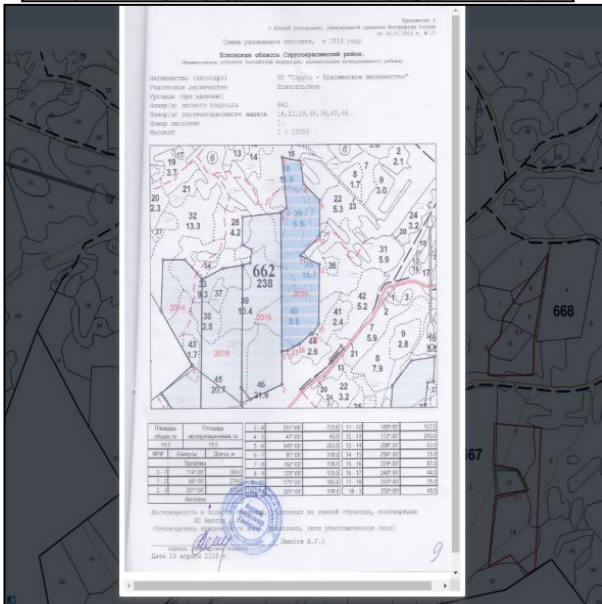

Система лесопользования

КАРТА   ОБЪЕКТ #1 x   ОБЪЕКТ #1 x

АТРИБУТЫ   ОПИСАНИЕ   ВЛОЖЕНИЯ

Пилоочник Ель 200
Дрова Осина 800
Фанерный край Береза 80

Отправлено на завод
Ель Пилоочник 100 кубм
Использовано на дорогу 200 кубм Осины.