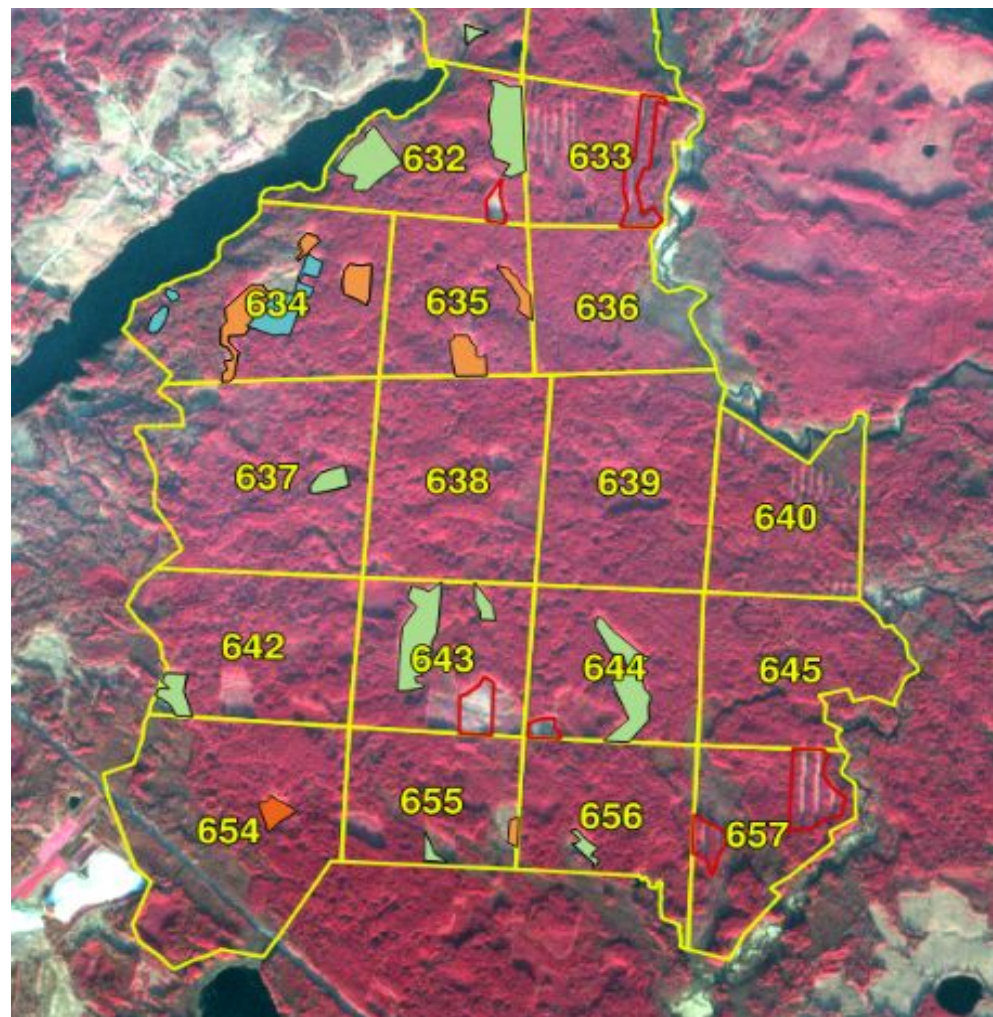

Определение точек координат происходит на конкретной делянке, одним движением мыши .

Порховский район

Псковская область, Россия

57.963537, 29.300395

Маршрут

Определить координаты точек по Яндекс картам, не проблема и тот кто это делал не раз задавал вопрос, где тот склад, и где те насаждения и где та конкретная делянка?

- В системе «Квартал – мероприятие» Вы всегда видите именно конкретный квартал, конкретную делянку с конкретными координатами.
- Квартал, делянку или всю аренду можно еще и распечатать на любой подложке и с любым масштабом. Что значительно экономит время и деньги при выяснении всяких ситуаций, со штрафами, платными стоянками и так далее...

Приемка работ по воспроизводству или как проконтролировать информацию по заготовке.

- А знаете ли вы что простое вычитание координат 1 ИЛ и 1ВЛ выдаст отсутствие пересечений участков с которых отправилась древесина. Все координаты по отчетов загружаются в ЕГАИС.
- Как же за этим уследить?
- Мы даем простой ответ, просто посмотри.
- Простое визуальное отображение выявит это быстрее, чем придет к вам проверка и немалые штрафы по ней и всегда позволит владеть ситуацией.

Контролирует емкость наполнения технологического узла или части лесного участка сырьем.

Система лесопользования

КАРТА ОБЪЕКТ #1 x ОБЪЕКТ #1 x

АТРИБУТЫ ОПИСАНИЕ ВЛОЖЕНИЯ

Пилоочник Ель 200
Дрова Осина 800
Фанерный край Береза 80