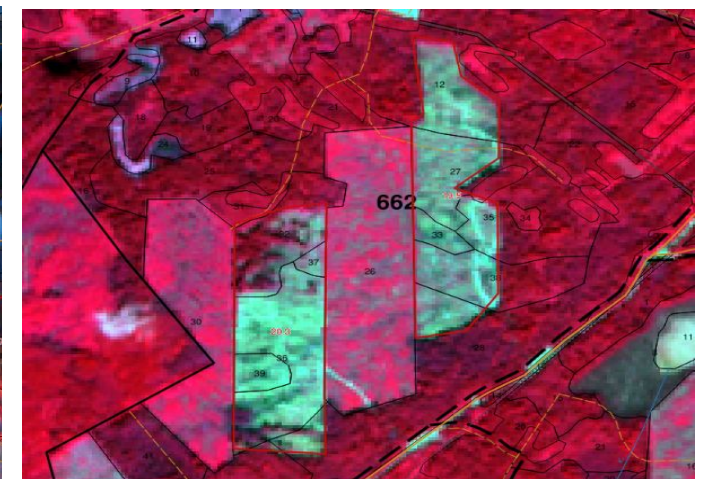

Контролирует емкость наполнения технологического узла или части лесного участка сырьем.

Система лесопользования

КАРТА ОБЪЕКТ #1 x ОБЪЕКТ #1 x

АТРИБУТЫ ОПИСАНИЕ ВЛОЖЕНИЯ

Пилоочник Ель 200
Дрова Осина 800
Фанерный край Береза 80

Отправлено на завод
Ель Пилоочник 100 кубм

Использовано на дорогу 200 кубм Осины.

Масштабируется до пределов нескольких договоров и региона или лесного кластера.

С помощью системы «Квартал – мероприятие», кроме визуализации упрощающей процесс контроля за лесопользованием, можно производить лесоуправление: