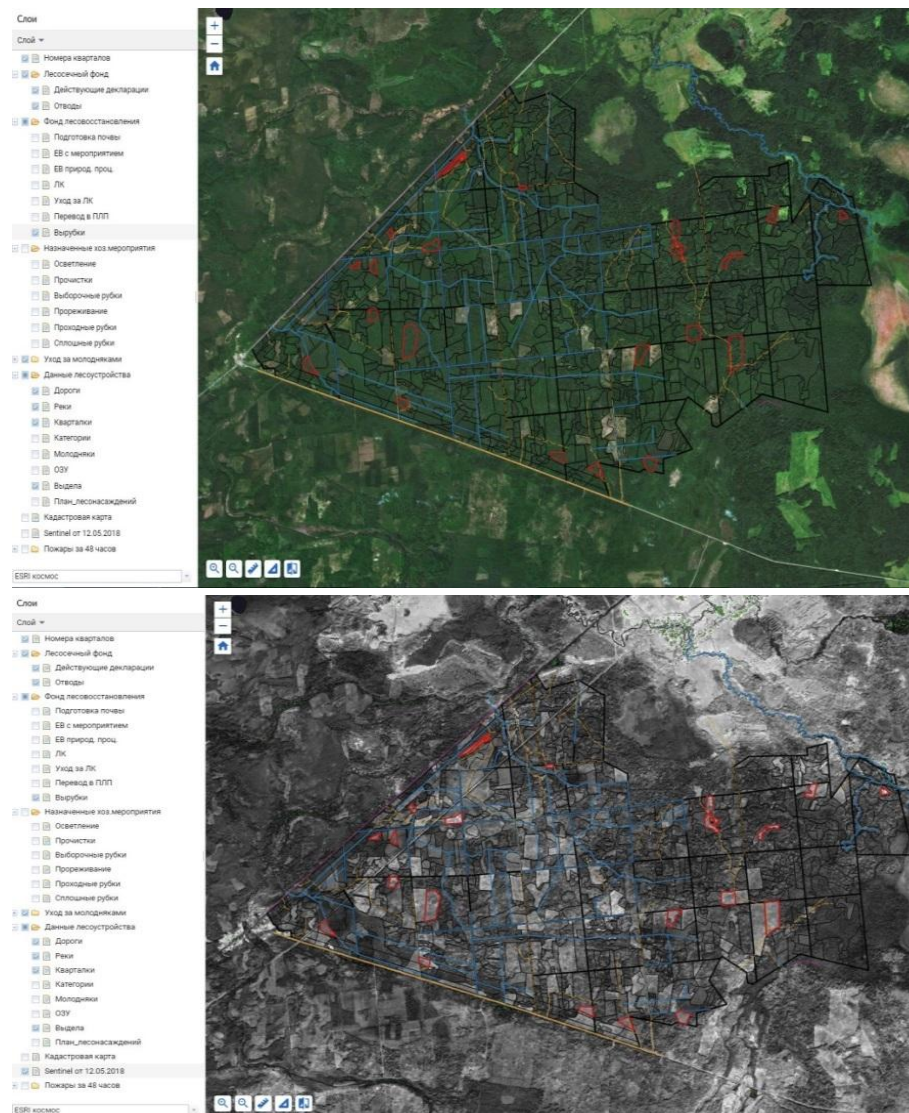

# Система лесопользования «Квартал – Мероприятие».

Web проект лесного участка

Модуль ведения информации по лесопользованию, совмещенный с некоторыми задачами ЛесЕГАИС.

Создана для удобства выполнения ежедневных задач и эффективного лесопользования!

# Что позволяет Система

- **Моментальный доступ к информации по лесным кварталам лесного участка и делянкам на них.**
- **Удобнейший инструмент отображения визуализации деятельности для работников среднего звена и принятия их решений для выполнения текущих задач.**
- **Контроль текущей разработки делянок и незаконных рубок.**
- **Контроль емкости наполнения части участка сырьем.**
- **Масштабируется до пределов нескольких договоров, региона или лесного кластера.**

# Контроль текущей разработки участков и незаконных рубок.

- Не секрет, что существует две истории по заготовке древесины.
- Когда то эти две истории пересекаются, нужно как-то разбираться
- Контроль в системе «Квартал - мероприятие» за заготовкой происходит регулярно или как только возникнет в этом необходимость.

# Приемка работ по воспроизводству или как проконтролировать информацию по заготовке.

- А знаете ли вы что простое вычитание координат 1 ИЛ и 1ВЛ выдаст отсутствие пересечений участков с которых отправилась древесина. Все координаты по отчетов загружаются в ЕГАИС.
- Как же за этим уследить?
- Мы даем простой ответ, просто посмотри.
- Простое визуальное отображение выявит это быстрее, чем придет к вам проверка и немалые штрафы по ней и всегда позволит владеть ситуацией.