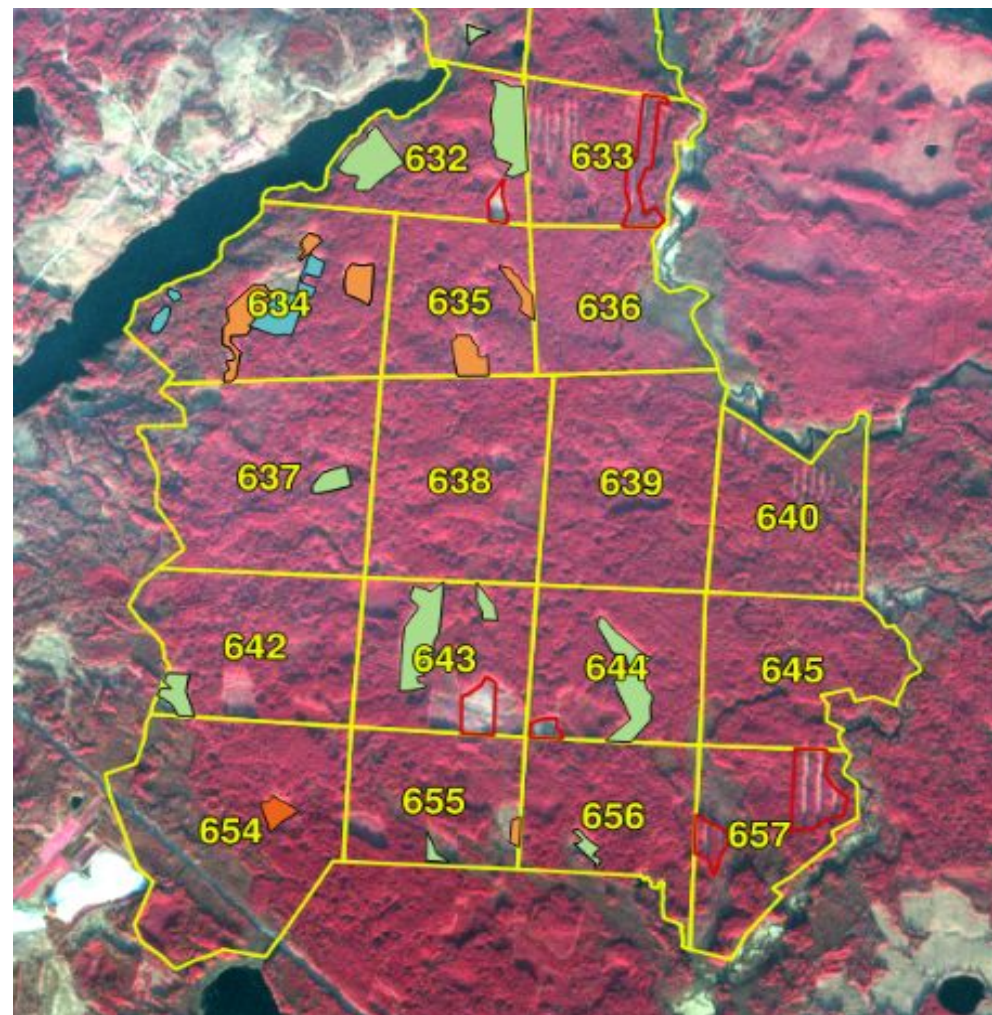

Приемка работ по воспроизводству или как проконтролировать информацию по заготовке.

- А знаете ли вы что простое вычитание координат 1 ИЛ и 1ВЛ выдаст отсутствие пересечений участков с которых отправилась древесина. Все координаты по отчетов загружаются в ЕГАИС.
- Как же за этим уследить?
- Мы даем простой ответ, просто посмотри.
- Простое визуальное отображение выявит это быстрее, чем придет к вам проверка и немалые штрафы по ней и всегда позволит владеть ситуацией.