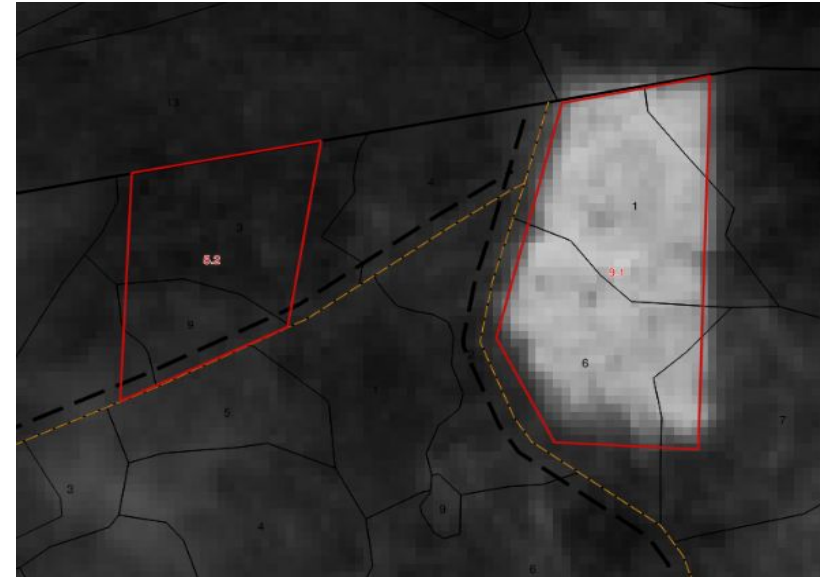

Контроль текущей разработки участков и незаконных рубок.

- Не секрет, что существует две истории по заготовке древесины.
- Когда то эти две истории пересекаются, нужно как-то разбираться
- Контроль в системе «Квартал - мероприятие» за заготовкой происходит регулярно или как только возникнет в этом необходимость.