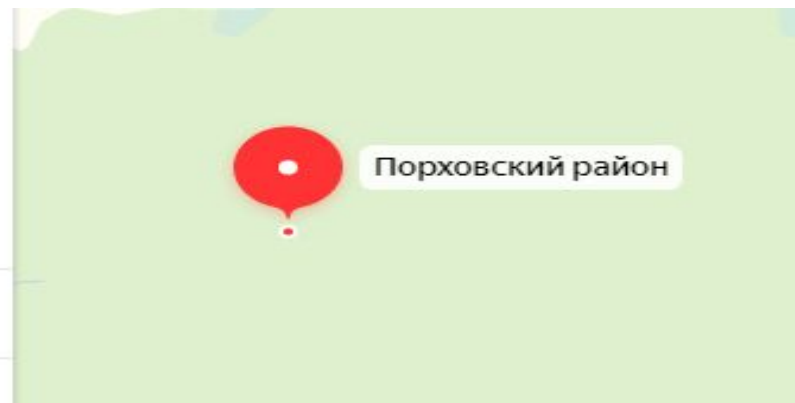

Определение точек координат происходит на конкретной делянке, одним движением мыши .

Порховский район

Псковская область, Россия

57.963537, 29.300395

Маршрут

Определить координаты точек по Яндекс картам, не проблема и тот кто это делал не раз задавал вопрос, где тот склад, и где те насаждения и где та конкретная делянка?