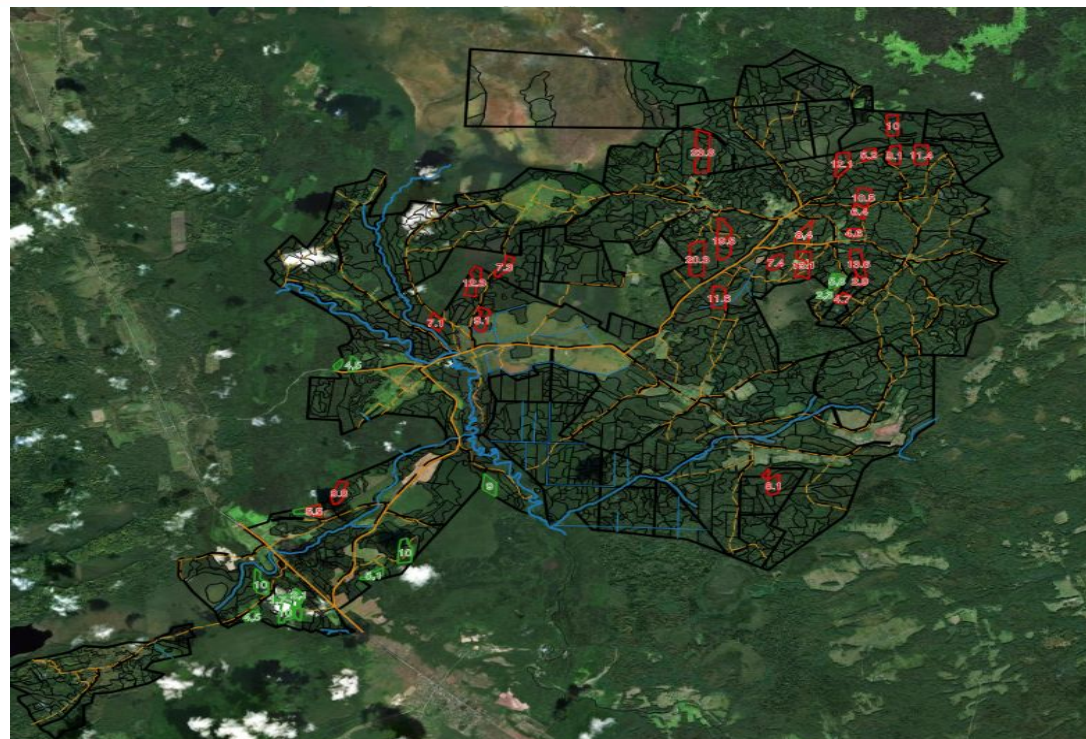

2020-01-10

Система ведения информации по лесопользованию – это просто удобно и очень эффективно.

👍 Система ведения информации по лесопользованию запускается по ссылке

» » » »

Региональная проектная организация ООО "Псковлеспроект"
г.Псков, ул. Школьная, 6-а, оф. 7 (2 этаж), тел. (8112) 723088

Новости | О нас | Виды деятельности | Интересно | Наши партнёры | Контакты

Система ведения информации по лесопользованию – это просто удобно и очень эффективно.

[Главная](#) ← [Архив новостей](#)

👍 Система ведения информации по лесопользованию запускается по ссылке

[ИМЕННО ЭТА ссылка открывается без пароля.](#)