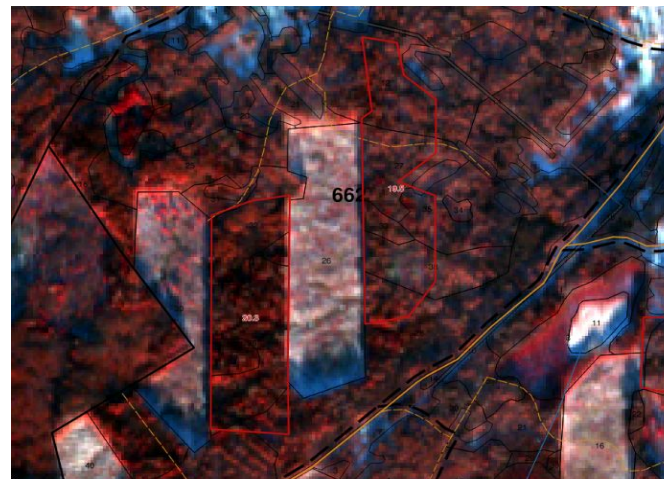

Контролирует емкость наполнения технологического узла или части лесного участка сырьем.

Система лесопользования

КАРТА ОБЪЕКТ #1 x ОБЪЕКТ #1 x

АТРИБУТЫ ОПИСАНИЕ ВЛОЖЕНИЯ

Пилоочник Ель 200
Дрова Осина 800
Фанерный край Береза 80

Отправлено на завод
Ель Пилоочник 100 кубм

Использовано на дорогу 200 кубм Осины.

Масштабируется до пределов нескольких договоров и региона или лесного кластера.

С помощью системы «Квартал – мероприятие», кроме визуализации упрощающей процесс контроля за лесопользованием, можно производить лесоуправление: