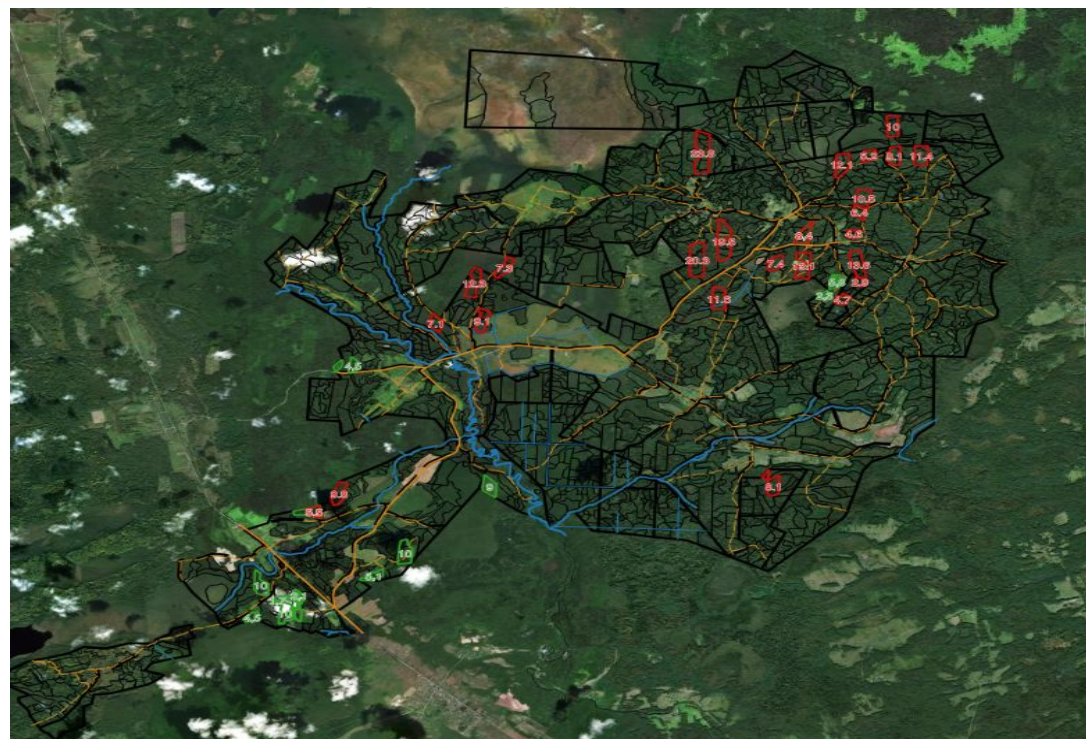

2020-01-10

Система ведения информации по лесопользованию – это просто удобно и очень эффективно.

👍 Система ведения информации по лесопользованию запускается по ссылке

» » » »

Региональная проектная организация ООО "Псковлеспроект"
г.Псков, ул. Школьная, 6-а, оф. 7 (2 этаж), тел. (8112) 723088

Новости | О нас | Виды деятельности | Интересно | Наши партнёры | Контакты

Система ведения информации по лесопользованию – это просто удобно и очень эффективно.

[Главная](#) ← [Архив новостей](#)

👍 Система ведения информации по лесопользованию запускается по ссылке

[ИМЕННО ЭТА ссылка открывается без пароля.](#)