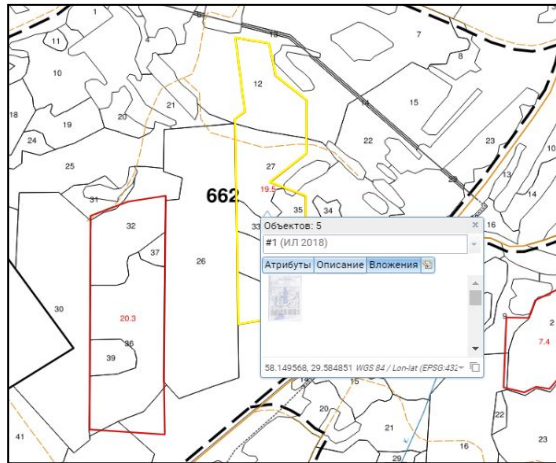

Определение точек координат происходит на конкретной делянке, одним движением мыши .

Порховский район

Псковская область, Россия

57.963537, 29.300395

Маршрут

Определить координаты точек по Яндекс картам, не проблема и тот кто это делал не раз задавал вопрос, где тот склад, и где те насаждения и где та конкретная делянка?

- В системе «Квартал – мероприятие» Вы всегда видите именно конкретный квартал, конкретную делянку с конкретными координатами.
- Квартал, делянку или всю аренду можно еще и распечатать на любой подложке и с любым масштабом. Что значительно экономит время и деньги при выяснении всяких ситуаций, со штрафами, платными стоянками и так далее...

Контролирует емкость наполнения технологического узла или части лесного участка сырьем.

Система лесопользования

КАРТА ОБЪЕКТ #1 x ОБЪЕКТ #1 x

АТРИБУТЫ ОПИСАНИЕ ВЛОЖЕНИЯ

Пилоочник Ель 200
Дрова Осина 800
Фанерный край Береза 80