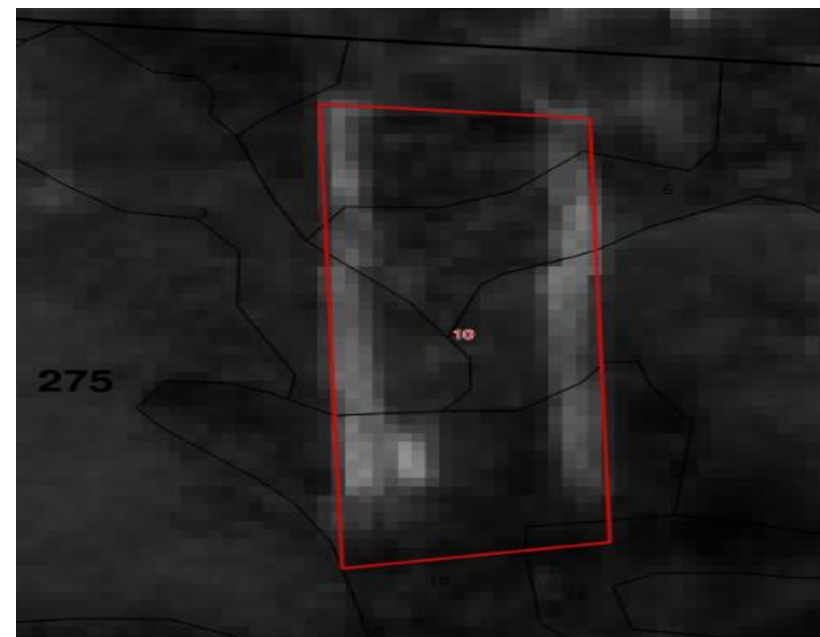

Контроль текущей разработки участков и незаконных рубок.

- Не секрет, что существует две истории по заготовке древесины.
- Когда то эти две истории пересекаются, нужно как-то разбираться
- Контроль в системе «Квартал - мероприятие» за заготовкой происходит регулярно или как только возникнет в этом необходимость.