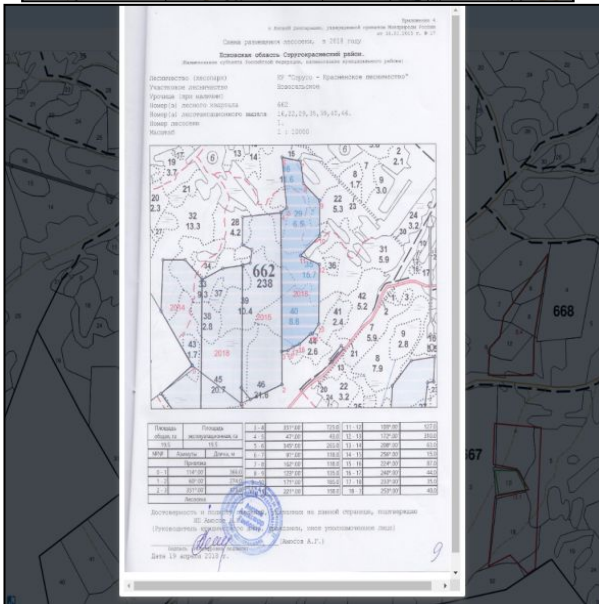

- В системе «Квартал – мероприятие» Вы всегда видите именно конкретный квартал, конкретную делянку с конкретными координатами.
- Квартал, делянку или всю аренду можно еще и распечатать на любой подложке и с любым масштабом. Что значительно экономит время и деньги при выяснении всяких ситуаций, со штрафами, платными стоянками и так далее...

Приемка работ по воспроизводству или как проконтролировать информацию по заготовке.

- А знаете ли вы что простое вычитание координат 1 ИЛ и 1ВЛ выдаст отсутствие пересечений участков с которых отправилась древесина. Все координаты по отчетов загружаются в ЕГАИС.
- Как же за этим уследить?
- Мы даем простой ответ, просто посмотри.
- Простое визуальное отображение выявит это быстрее, чем придет к вам проверка и немалые штрафы по ней и всегда позволит владеть ситуацией.

Контролирует емкость наполнения технологического узла или части лесного участка сырьем.

Система лесопользования

КАРТА ОБЪЕКТ #1 x ОБЪЕКТ #1 x

АТРИБУТЫ ОПИСАНИЕ ВЛОЖЕНИЯ

Пилоочник Ель 200
Дрова Осина 800
Фанерный край Береза 80

Отправлено на завод
Ель Пилоочник 100 кубм

Использовано на дорогу 200 кубм Осины.

Масштабируется до пределов нескольких договоров и региона или лесного кластера.

С помощью системы «Квартал – мероприятие», кроме визуализации упрощающей процесс контроля за лесопользованием, можно производить лесоуправление: