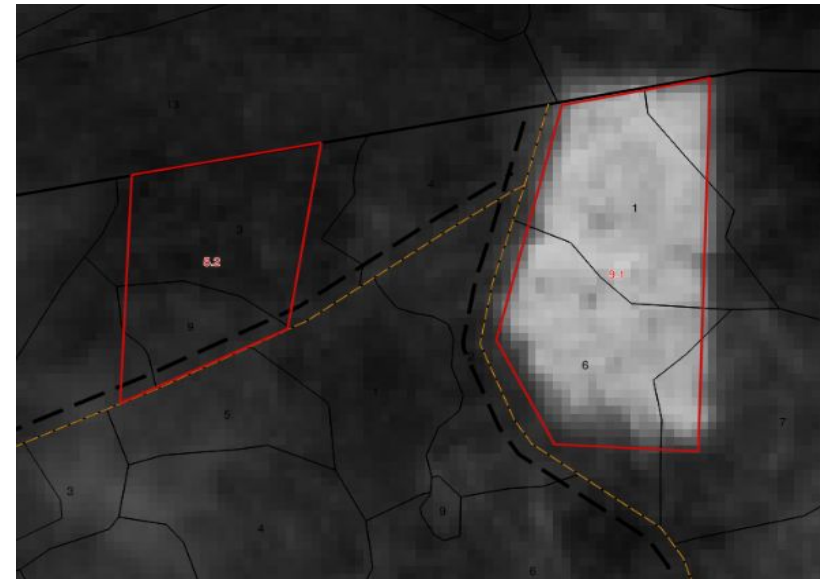

Контроль текущей разработки участков и незаконных рубок.

- Не секрет, что существует две истории по заготовке древесины.
- Когда то эти две истории пересекаются, нужно как-то разбираться
- Контроль в системе «Квартал - мероприятие» за заготовкой происходит регулярно или как только возникнет в этом необходимость.