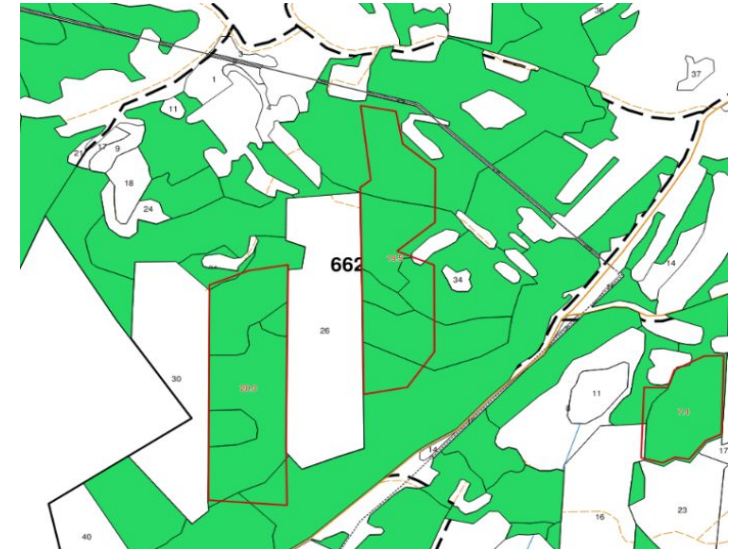

Контролирует емкость наполнения технологического узла или части лесного участка сырьем.

Система лесопользования

КАРТА ОБЪЕКТ #1 x ОБЪЕКТ #1 x

АТРИБУТЫ ОПИСАНИЕ ВЛОЖЕНИЯ

Пилоочник Ель 200
Дрова Осина 800
Фанерный край Береза 80

Отправлено на завод
Ель Пилоочник 100 кубм

Использовано на дорогу 200 кубм Осины.

Масштабируется до пределов нескольких договоров и региона или лесного кластера.

С помощью системы «Квартал – мероприятие», кроме визуализации упрощающей процесс контроля за лесопользованием, можно производить лесоуправление: