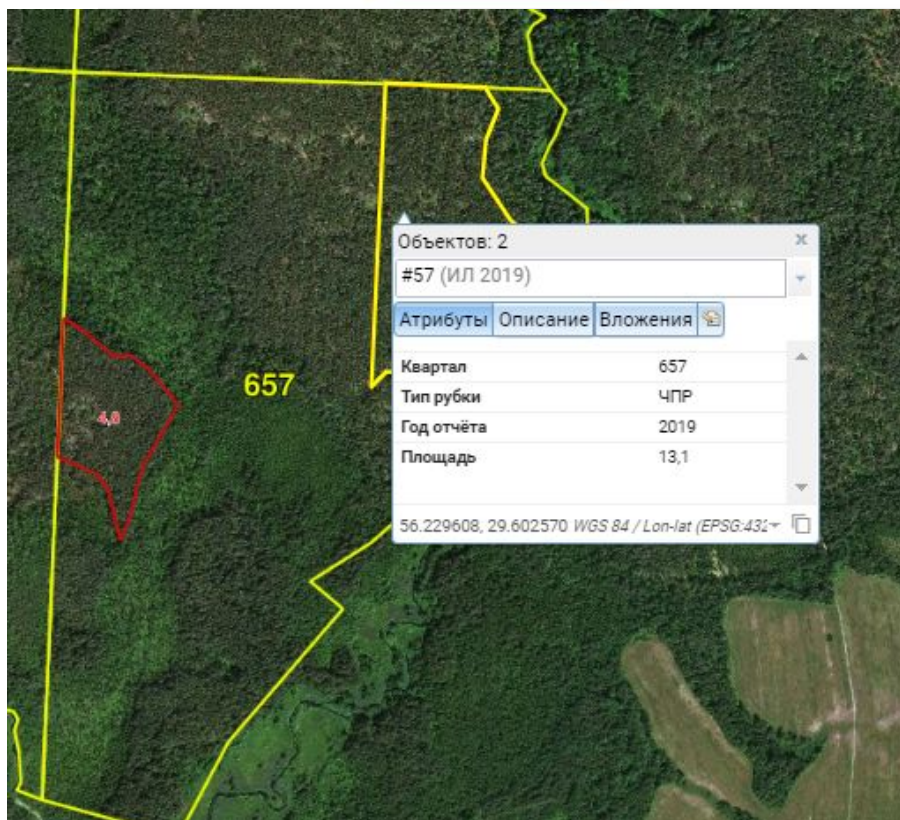

## Определение точек координат происходит на конкретной делянке, одним движением мыши .

Порховский район

Псковская область, Россия

57.963537, 29.300395

Маршрут

**Определить координаты точек по Яндекс картам, не проблема и тот кто это делал не раз задавал вопрос, где тот склад, и где те насаждения и где та конкретная делянка?**

# Контролирует емкость наполнения технологического узла или части лесного участка сырьем.

Система лесопользования

КАРТА    ОБЪЕКТ #1 x    ОБЪЕКТ #1 x

АТРИБУТЫ    ОПИСАНИЕ    ВЛОЖЕНИЯ

Пилоочник Ель 200  
Дрова Осина 800  
Фанерный край Береза 80