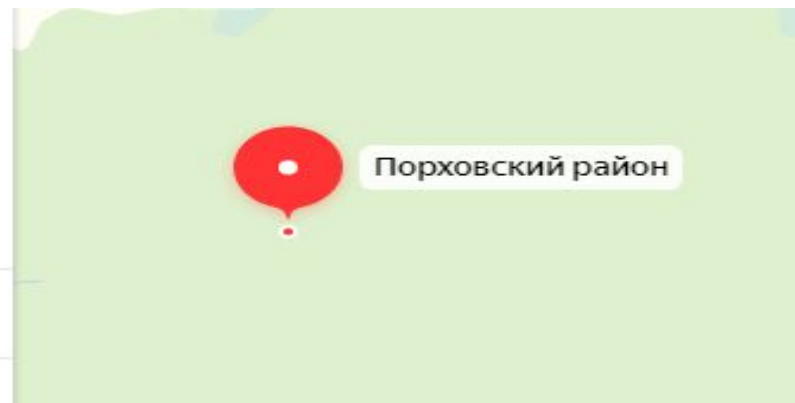

## Определение точек координат происходит на конкретной делянке, одним движением мыши .

Порховский район

Псковская область, Россия

57.963537, 29.300395

Маршрут

**Определить координаты точек по Яндекс картам, не проблема и тот кто это делал не раз задавал вопрос, где тот склад, и где те насаждения и где та конкретная делянка?**