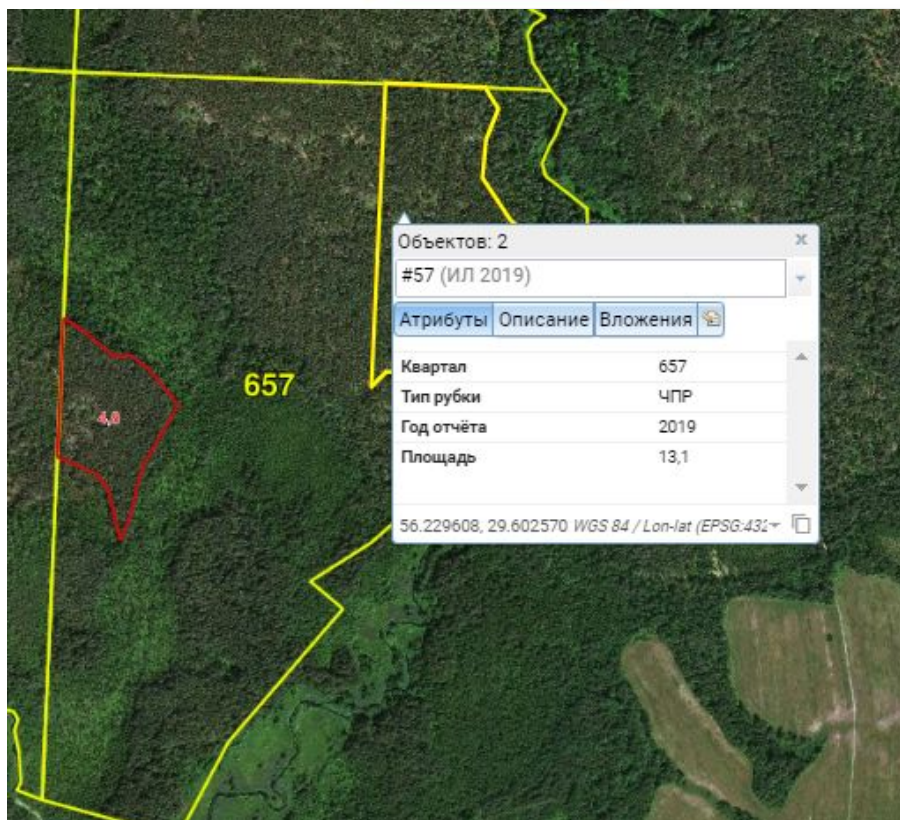

Определение точек координат происходит на конкретной делянке, одним движением мыши .

Порховский район

Псковская область, Россия

57.963537, 29.300395

Маршрут

Определить координаты точек по Яндекс картам, не проблема и тот кто это делал не раз задавал вопрос, где тот склад, и где те насаждения и где та конкретная делянка?

Приемка работ по воспроизводству или как проконтролировать информацию по заготовке.

- А знаете ли вы что простое вычитание координат 1 ИЛ и 1ВЛ выдаст отсутствие пересечений участков с которых отправилась древесина. Все координаты по отчетов загружаются в ЕГАИС.
- Как же за этим уследить?
- Мы даем простой ответ, просто посмотри.
- Простое визуальное отображение выявит это быстрее, чем придет к вам проверка и немалые штрафы по ней и всегда позволит владеть ситуацией.

Контролирует емкость наполнения технологического узла или части лесного участка сырьем.

Система лесопользования

КАРТА ОБЪЕКТ #1 x ОБЪЕКТ #1 x

АТРИБУТЫ ОПИСАНИЕ ВЛОЖЕНИЯ

Пилоочник Ель 200
Дрова Осина 800
Фанерный край Береза 80