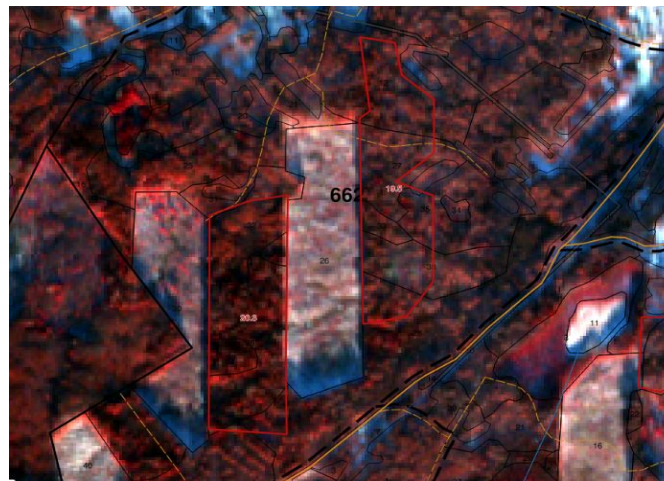

Система лесопользования

КАРТА   ОБЪЕКТ #1 x   ОБЪЕКТ #1 x

АТРИБУТЫ   ОПИСАНИЕ   ВЛОЖЕНИЯ

Пилоочник Ель 200
Дрова Осина 800
Фанерный край Береза 80

Отправлено на завод
Ель Пилоочник 100 кубм
Использовано на дорогу 200 кубм Осины.