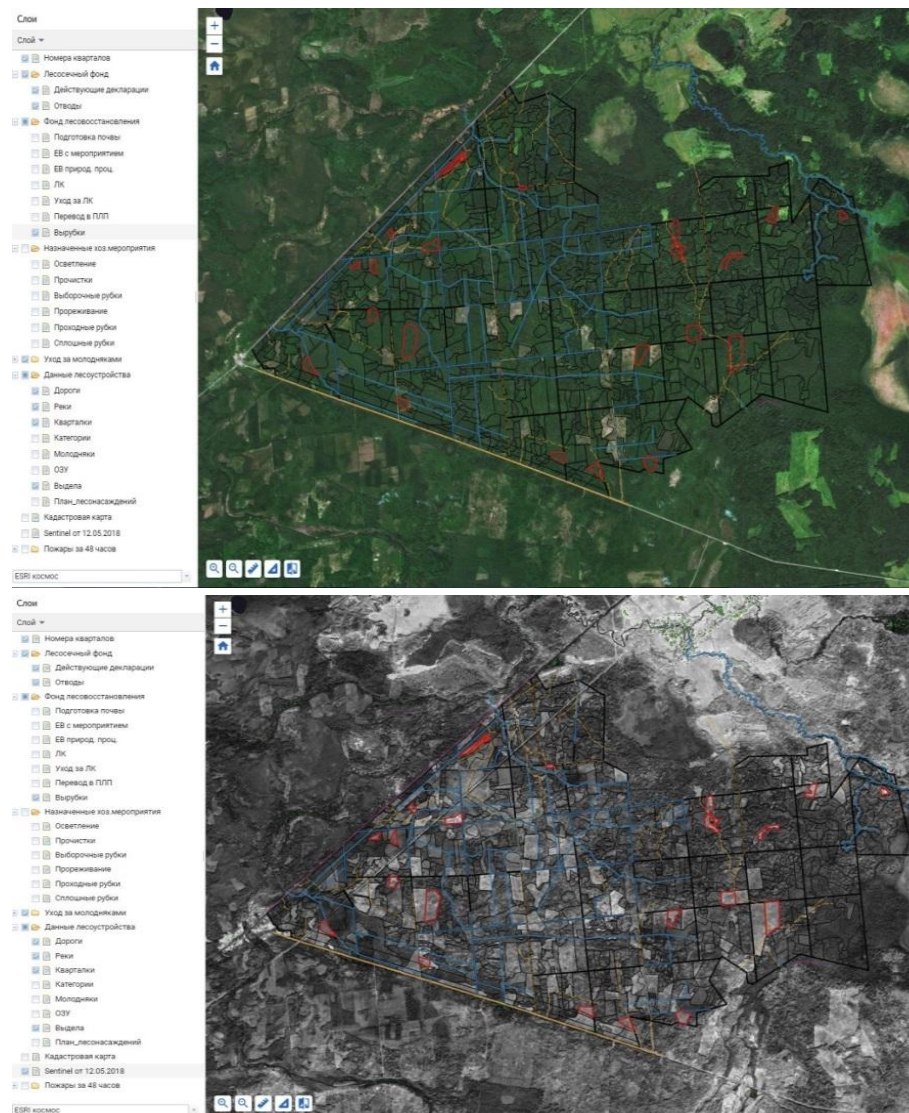

Как же учесть обилие информации по лесному хозяйству, структурировать ее в эффективном для лесопользовании направлении.

Система лесопользования «Квартал – Мероприятие».

Web проект лесного участка

Модуль ведения информации по лесопользованию, совмещенный с некоторыми задачами ЛесЕГАИС.

Создана для удобства выполнения ежедневных задач и эффективного лесопользования!

Что позволяет Система

- **Моментальный доступ к информации по лесным кварталам лесного участка и делянкам на них.**
- **Удобнейший инструмент отображения визуализации деятельности для работников среднего звена и принятия их решений для выполнения текущих задач.**
- **Контроль текущей разработки делянок и незаконных рубок.**
- **Контроль емкости наполнения части участка сырьем.**
- **Масштабируется до пределов нескольких договоров, региона или лесного кластера.**

Контроль текущей разработки участков и незаконных рубок.

- Не секрет, что существует две истории по заготовке древесины.
- Когда то эти две истории пересекаются, нужно как-то разбираться
- Контроль в системе «Квартал - мероприятие» за заготовкой происходит регулярно или как только возникнет в этом необходимость.

Приемка работ по воспроизводству или как проконтролировать информацию по заготовке.

- А знаете ли вы что простое вычитание координат 1 ИЛ и 1ВЛ выдаст отсутствие пересечений участков с которых отправилась древесина. Все координаты по отчетов загружаются в ЕГАИС.
- Как же за этим уследить?
- Мы даем простой ответ, просто посмотри.
- Простое визуальное отображение выявит это быстрее, чем придет к вам проверка и немалые штрафы по ней и всегда позволит владеть ситуацией.