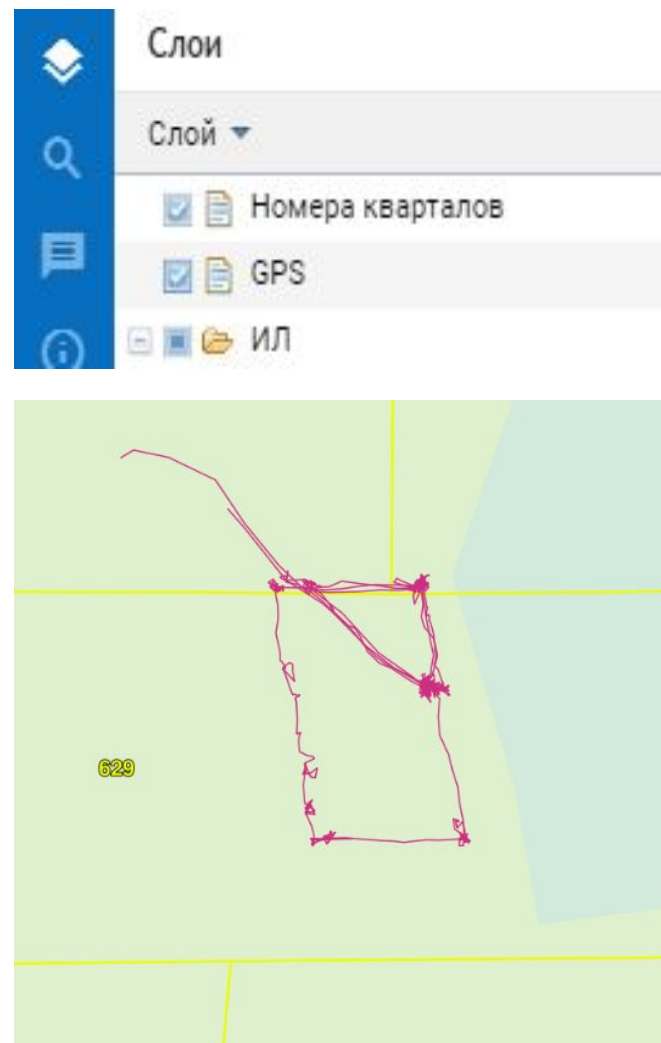

# Контроль текущей разработки участков и незаконных рубок.

- Не секрет, что существует две истории по заготовке древесины.
- Когда то эти две истории пересекаются, нужно как-то разбираться
- Контроль в системе «Квартал - мероприятие» за заготовкой происходит регулярно или как только возникнет в этом необходимость.

## Определение точек координат происходит на конкретной делянке, одним движением мыши .

Порховский район

Псковская область, Россия

57.963537, 29.300395

Маршрут

**Определить координаты точек по Яндекс картам, не проблема и тот кто это делал не раз задавал вопрос, где тот склад, и где те насаждения и где та конкретная делянка?**