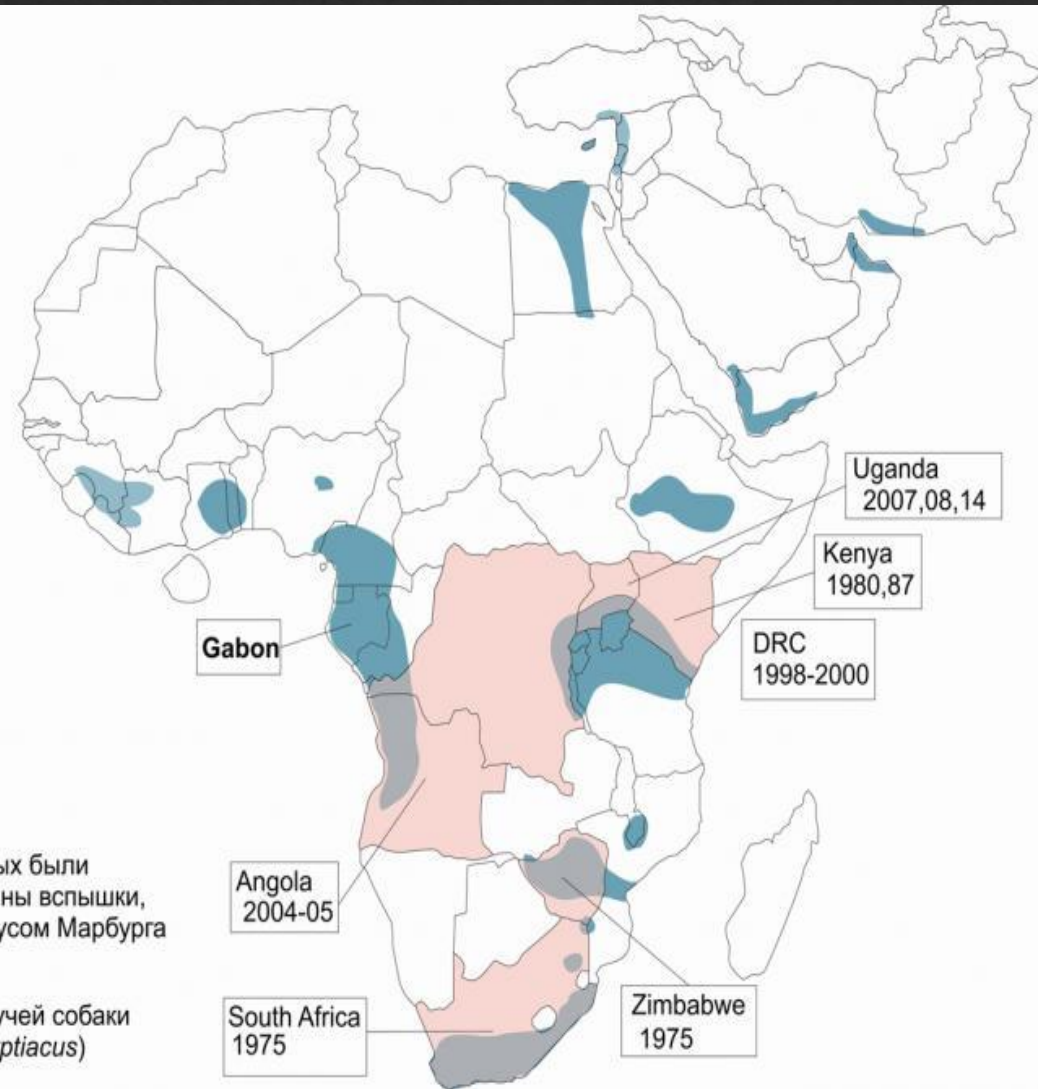

Вирус Марбург

Первый был замечен

- ◆ Вирус Марбург — опасный вирус человека, впервые описанный в 1967 году во время небольших вспышек в немецких городах Марбург и Франкфурт

- ◆ У человека вызывает геморрагическую лихорадку Марбург (смертность 23—50%), которая передаётся через кровь, кал, слюну и рвотные массы. Естественным резервуаром для данного вируса служат больные люди, вероятно, грызуны и некоторые виды обезьян.

"Отцы" вируса Марбург, Сленжка (слева), Зейгерт (справа)

- страны, в которых были зарегистрированы вспышки, вызванные вирусом Марбурга
- ареал обитания Египетской летучей собаки (*Rousettus aegyptiacus*)

Известные на сегодняшний день вспышки обусловленные вирусом лихорадки Марбурга.

Год	Город	Страна	Место/источник инфекции	Летальность	Число случаев	Уровень летальности, %
1967	Марбург	Германия	Уганда/работа с инфицированными тканями Африканских зеленых мартышек	5	24	20,8
1967	Франкфурт	Германия	Уганда/работа с инфицированными тканями Африканских зеленых мартышек	2	6	33,3
1967	Белград	Югославия	Уганда/работа с инфицированными тканями Африканских зеленых мартышек	0	2	0,0
1975	Йоханнесбург	ЮАР	Зимбабве/Не известно, скорее всего посещение пещеры Синойя	2	3	66,7
1980	Найроби	Кения	Кения/Работа вблизи слоновьей пещеры	1	2	50,0
1987	Найроби	Кения	Кения/посещение слоновьей пещеры	1	1	100,0
1998-2000	Дурба, Ватса (множественный занос патогена)	Демократическая Республика Конго	Дурба, Демократическая Республика Конго/Добыча золота в пещере Горумба	128	154	83,1
2004-2005	Уинке	Ангола	Провинция Уинке, Ангола/неизвестно	227	252	90,1
2007	Камвенге	Уганда	Дистрикт Камвенге, Уганда/добыча золота в пещере Китака	1	4	25,0
2008	Колорадо	США	Уганда/Посещение пещеры Питона в лесу Маратагамбо	0	1	0,0
2008	Лейден	Нидерланды	Уганда/Посещение пещеры Питона в лесу Маратагамбо	1	1	100,0
2012		Уганда	Дистрикты Кабале, Ибандэ, Мбарара и Кампала, Уганда/неизвестно	9	20	45,0
2014	Менго	Уганда	Неизвестно	1	1	100,0
			Всего	378	471	80,3