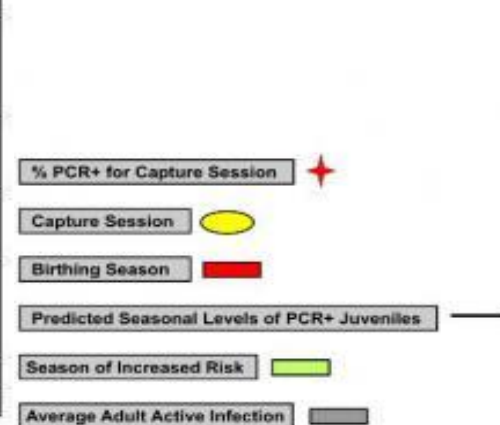

Известные на сегодняшний день вспышки обусловленные вирусом лихорадки Марбурга.

Год	Город	Страна	Место/источник инфекции	Летальность	Число случаев	Уровень летальности, %
1967	Марбург	Германия	Уганда/работа с инфицированными тканями Африканских зеленых мартышек	5	24	20,8
1967	Франкфурт	Германия	Уганда/работа с инфицированными тканями Африканских зеленых мартышек	2	6	33,3
1967	Белград	Югославия	Уганда/работа с инфицированными тканями Африканских зеленых мартышек	0	2	0,0
1975	Йоханнесбург	ЮАР	Зимбабве/Не известно, скорее всего посещение пещеры Синойя	2	3	66,7
1980	Найроби	Кения	Кения/Работа вблизи слоновьей пещеры	1	2	50,0
1987	Найроби	Кения	Кения/посещение слоновьей пещеры	1	1	100,0
1998-2000	Дурба, Ватса (множественный занос патогена)	Демократическая Республика Конго	Дурба, Демократическая Республика Конго/Добыча золота в пещере Горумба	128	154	83,1
2004-2005	Уинке	Ангола	Провинция Уинке, Ангола/неизвестно	227	252	90,1
2007	Камвенге	Уганда	Дистрикт Камвенге, Уганда/добыча золота в пещере Китака	1	4	25,0
2008	Колорадо	США	Уганда/Посещение пещеры Питона в лесу Маратагамбо	0	1	0,0
2008	Лейден	Нидерланды	Уганда/Посещение пещеры Питона в лесу Маратагамбо	1	1	100,0
2012		Уганда	Дистрикты Кабале, Ибандэ, Мбарара и Кампала, Уганда/неизвестно	9	20	45,0
2014	Менго	Уганда	Неизвестно	1	1	100,0
			Всего	378	471	80,3

1967 Monkey Shipment - Jun	●
1975 South Africa - Feb	●
1980 Kenya - Dec	●
1987 Kenya - Aug	●
1994 Durba - Feb	●
1994 Durba - Jul	●
1995 Durba - Sep	●
1996 Durba - Mar	●
1997 Durba - May	●
2007 Uganda (Kitaka Mine) - Jun	●
2007 Uganda (Kitaka Mine) - Sep	●
2007 Uganda (Python Cave) - Dec	●
2008 Uganda (Python Cave) - Jun	●
1998-2000 Durba	●