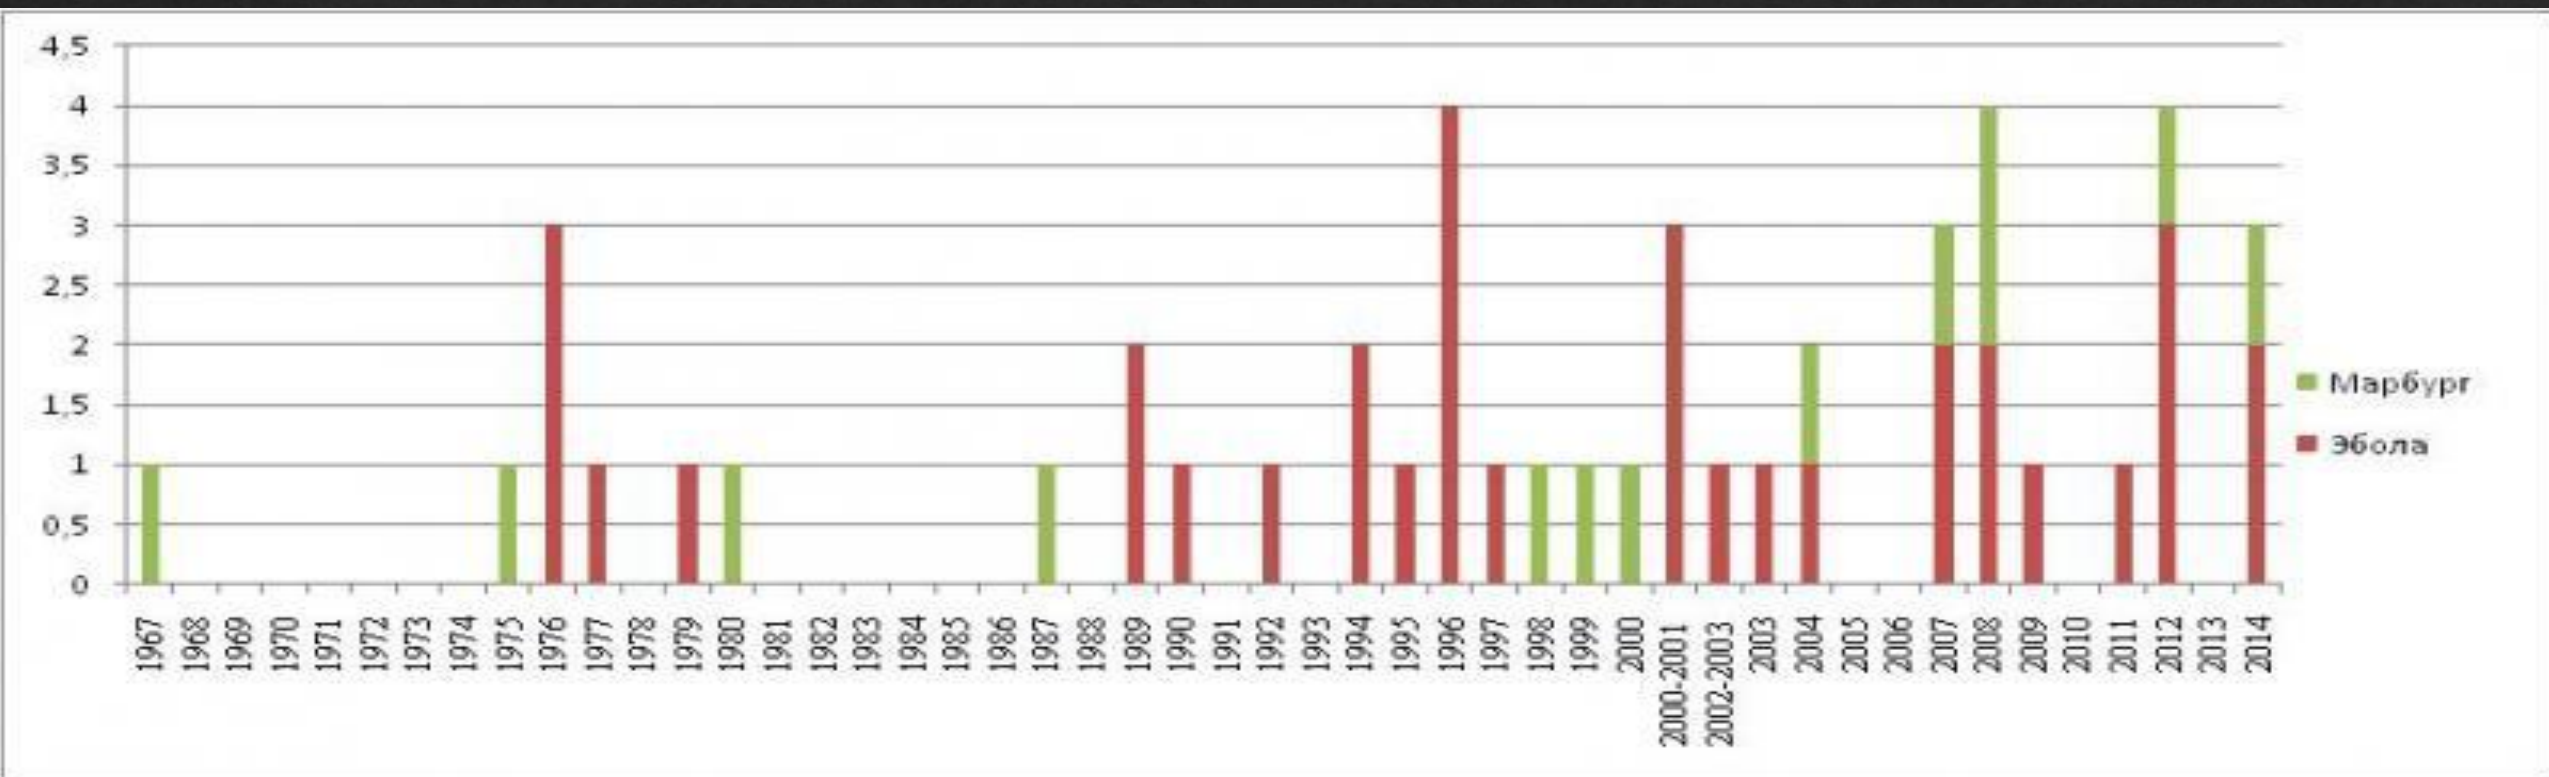

Вирус Марбург

Первый был замечен

- ◆ Вирус Марбург — опасный вирус человека, впервые описанный в 1967 году во время небольших вспышек в немецких городах Марбург и Франкфурт

- ◆ У человека вызывает геморрагическую лихорадку Марбург (смертность 23—50%), которая передаётся через кровь, кал, слюну и рвотные массы. Естественным резервуаром для данного вируса служат больные люди, вероятно, грызуны и некоторые виды обезьян.

Стадия болезни Марбург

- ◆ Симптомы на ранних стадиях включают в себя лихорадку, головную боль и боль в мышцах
- ◆ На поздних - желтуху, панкреатиты, потерю веса, делирий и нейропсихиатрические симптомы, кровотечение, гиповолемический шок и множественный отказ органов, чаще всего печени