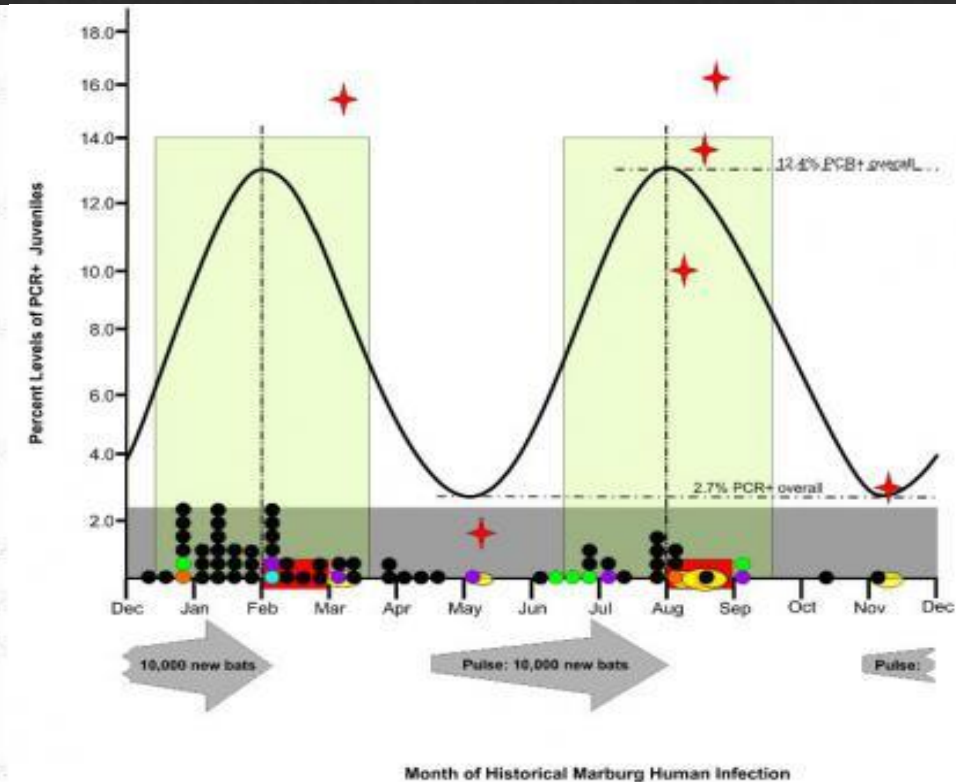

Известные на сегодняшний день вспышки обусловленные вирусом лихорадки Марбурга.

Год	Город	Страна	Место/источник инфекции	Летальность	Число случаев	Уровень летальности, %
1967	Марбург	Германия	Уганда/работа с инфицированными тканями Африканских зеленых мартышек	5	24	20,8
1967	Франкфурт	Германия	Уганда/работа с инфицированными тканями Африканских зеленых мартышек	2	6	33,3
1967	Белград	Югославия	Уганда/работа с инфицированными тканями Африканских зеленых мартышек	0	2	0,0
1975	Йоханнесбург	ЮАР	Зимбабве/Не известно, скорее всего посещение пещеры Синойя	2	3	66,7
1980	Найроби	Кения	Кения/Работа вблизи слоновьей пещеры	1	2	50,0
1987	Найроби	Кения	Кения/посещение слоновьей пещеры	1	1	100,0
1998-2000	Дурба, Ватса (множественный занос патогена)	Демократическая Республика Конго	Дурба, Демократическая Республика Конго/Добыча золота в пещере Горумба	128	154	83,1
2004-2005	Уинке	Ангола	Провинция Уинке, Ангола/неизвестно	227	252	90,1
2007	Камвенге	Уганда	Дистрикт Камвенге, Уганда/добыча золота в пещере Китака	1	4	25,0
2008	Колорадо	США	Уганда/Посещение пещеры Питона в лесу Маратагамбо	0	1	0,0
2008	Лейден	Нидерланды	Уганда/Посещение пещеры Питона в лесу Маратагамбо	1	1	100,0
2012		Уганда	Дистрикты Кабале, Ибандэ, Мбарара и Кампала, Уганда/неизвестно	9	20	45,0
2014	Менго	Уганда	Неизвестно	1	1	100,0
			Всего	378	471	80,3

1967 Monkey Shipment - Jun	●
1975 South Africa - Feb	●
1980 Kenya - Dec	●
1987 Kenya - Aug	●
1994 Durba - Feb	●
1994 Durba - Jul	●
1995 Durba - Sep	●
1996 Durba - Mar	●
1997 Durba - May	●
2007 Uganda (Kitaka Mine) - Jun	●
2007 Uganda (Kitaka Mine) - Sep	●
2007 Uganda (Python Cave) - Dec	●
2008 Uganda (Python Cave) - Jun	●
1998-2000 Durba	●