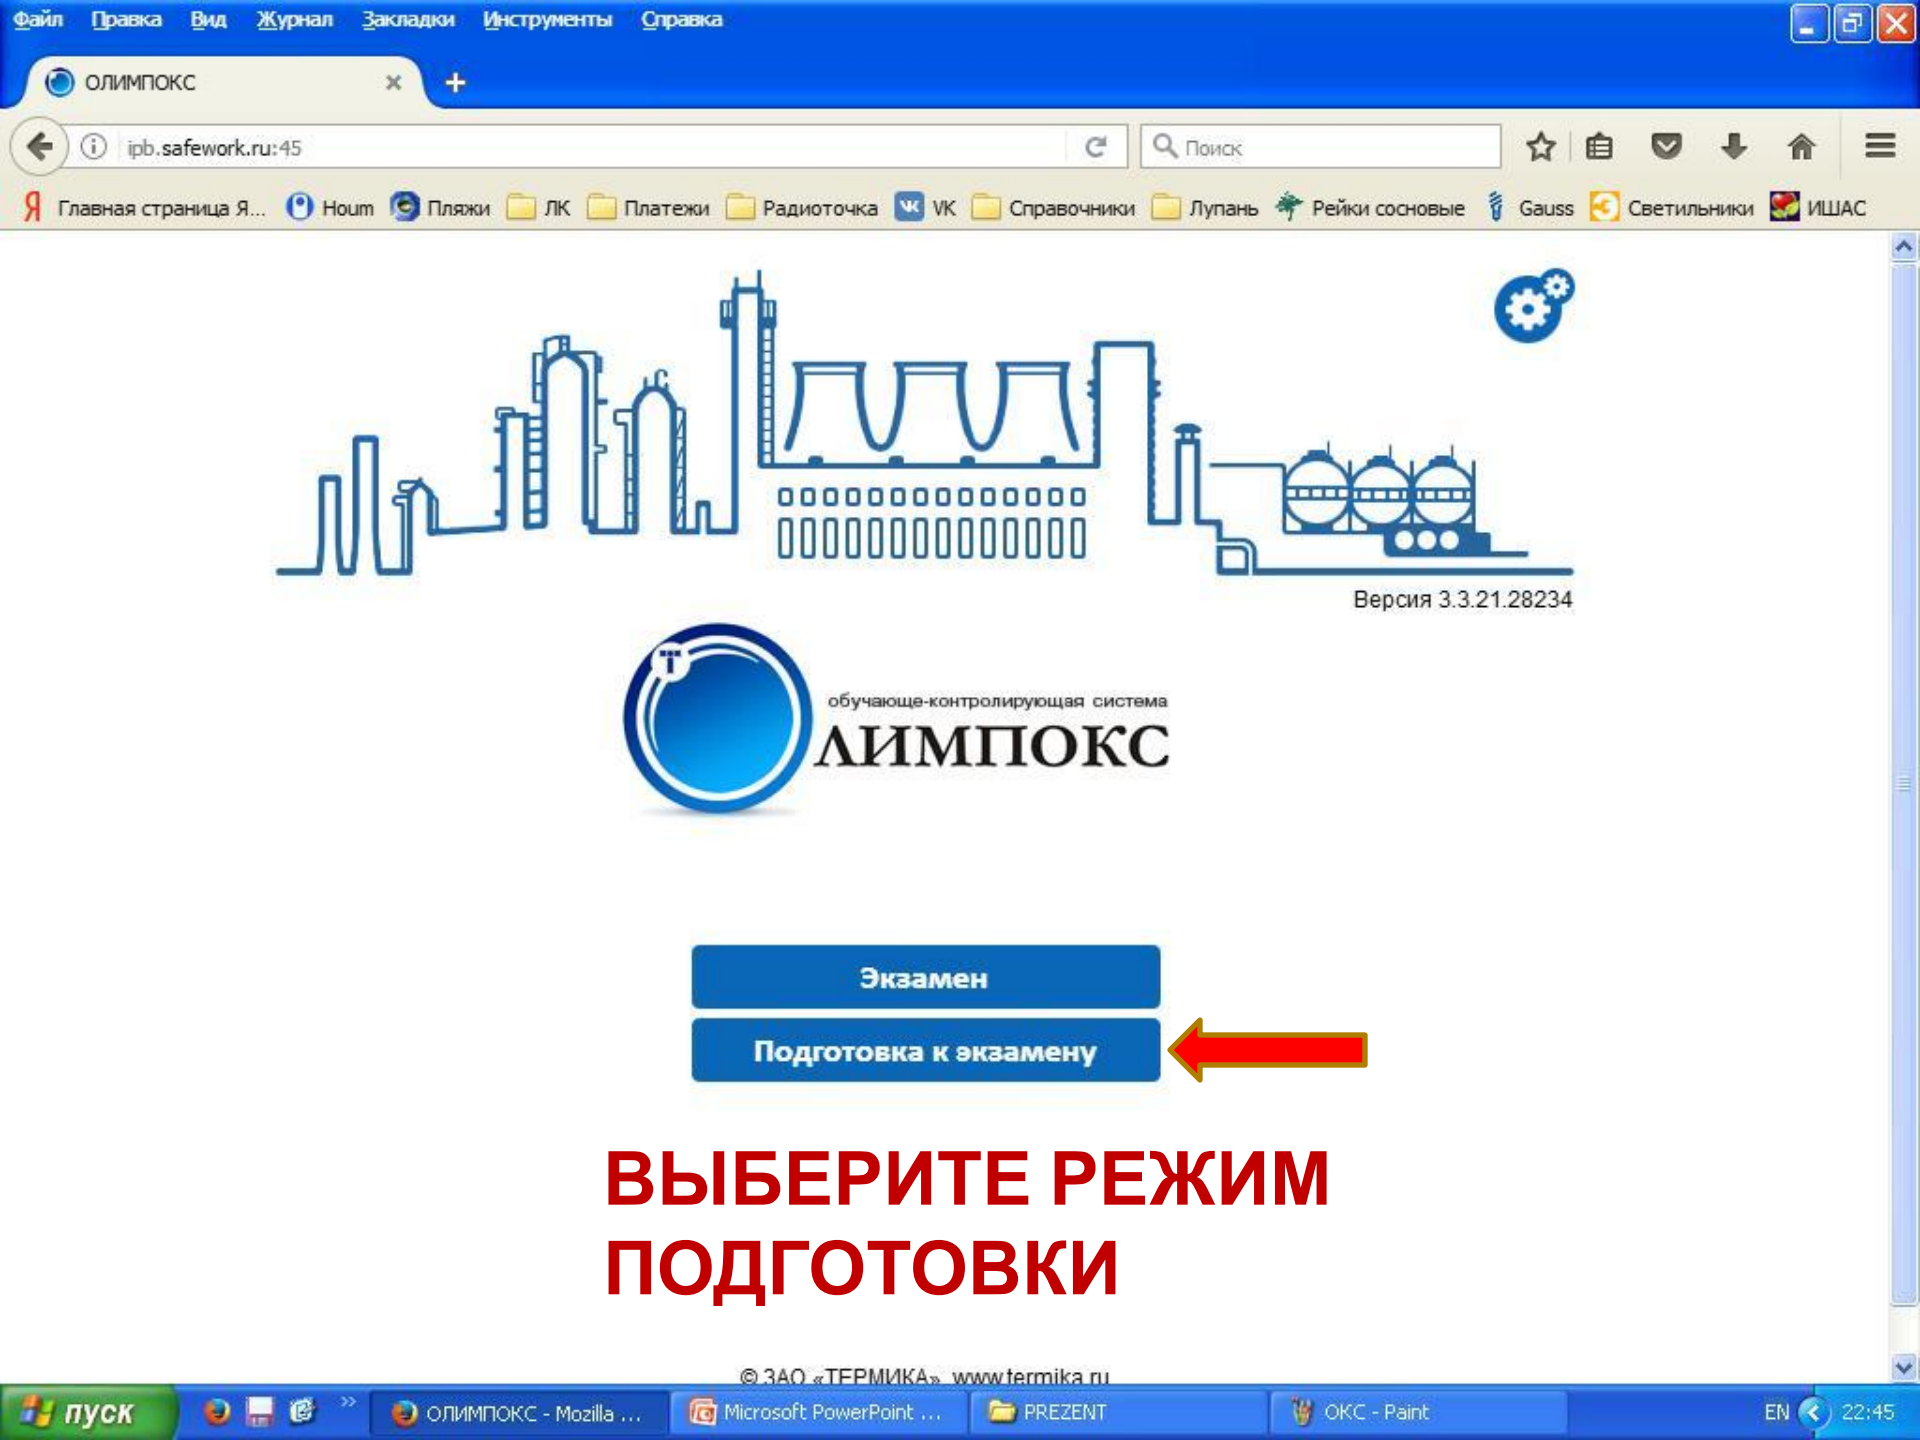

Версия 3.3.21.28234

обучающе-контролирующая система
ЛИМПОКС

Экзамен

Подготовка к экзамену

**ВЫБЕРИТЕ РЕЖИМ
ПОДГОТОВКИ**