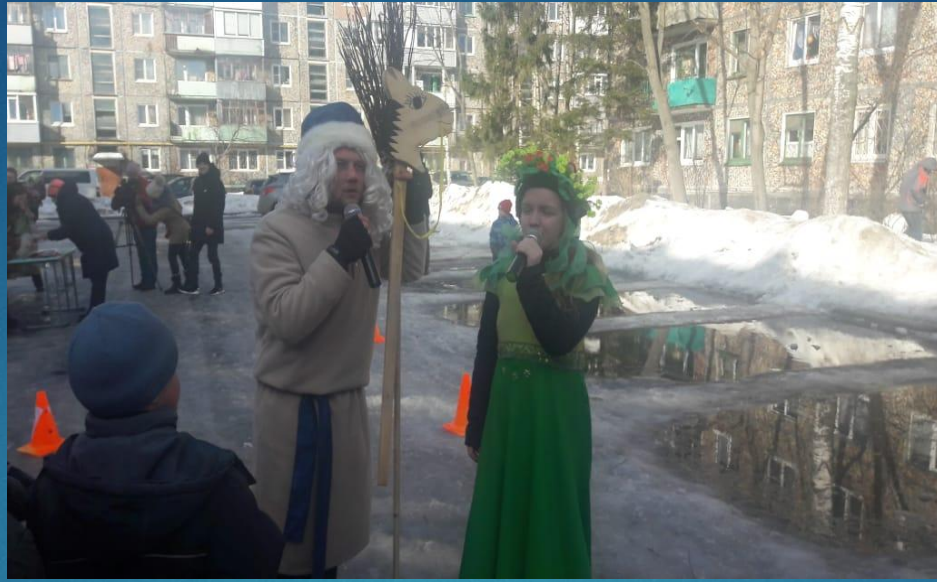

- ▶ Было организовано в феврале 2018 г.
 - ▶ В первичном отделении состоит:
 - 13 членов политической партии «Единая Россия»
 - 15 сторонников политической партии
- Секретарь первичного отделения
Корзин Дмитрий Владимирович

В работе первичного отделения присутствует воспитательная деятельность, проводятся мероприятия среди детей и подростков.

- ▶ Экологический Challenge «Воробьиный субботник» #зачистоту

Первичное отделение №326 активно принимает участие в мероприятиях Политической Партии «Единая

В рамках социально значимого проекта «Дружные соседи» Первичное отделение №326 Политической Партии «Единая Россия» в сотрудничестве с депутатами Городской Думы и МКУ «Центром по работе с населением» являлось организатором дворовых праздников. Где были подведены итоги конкурса «Дружный двор»