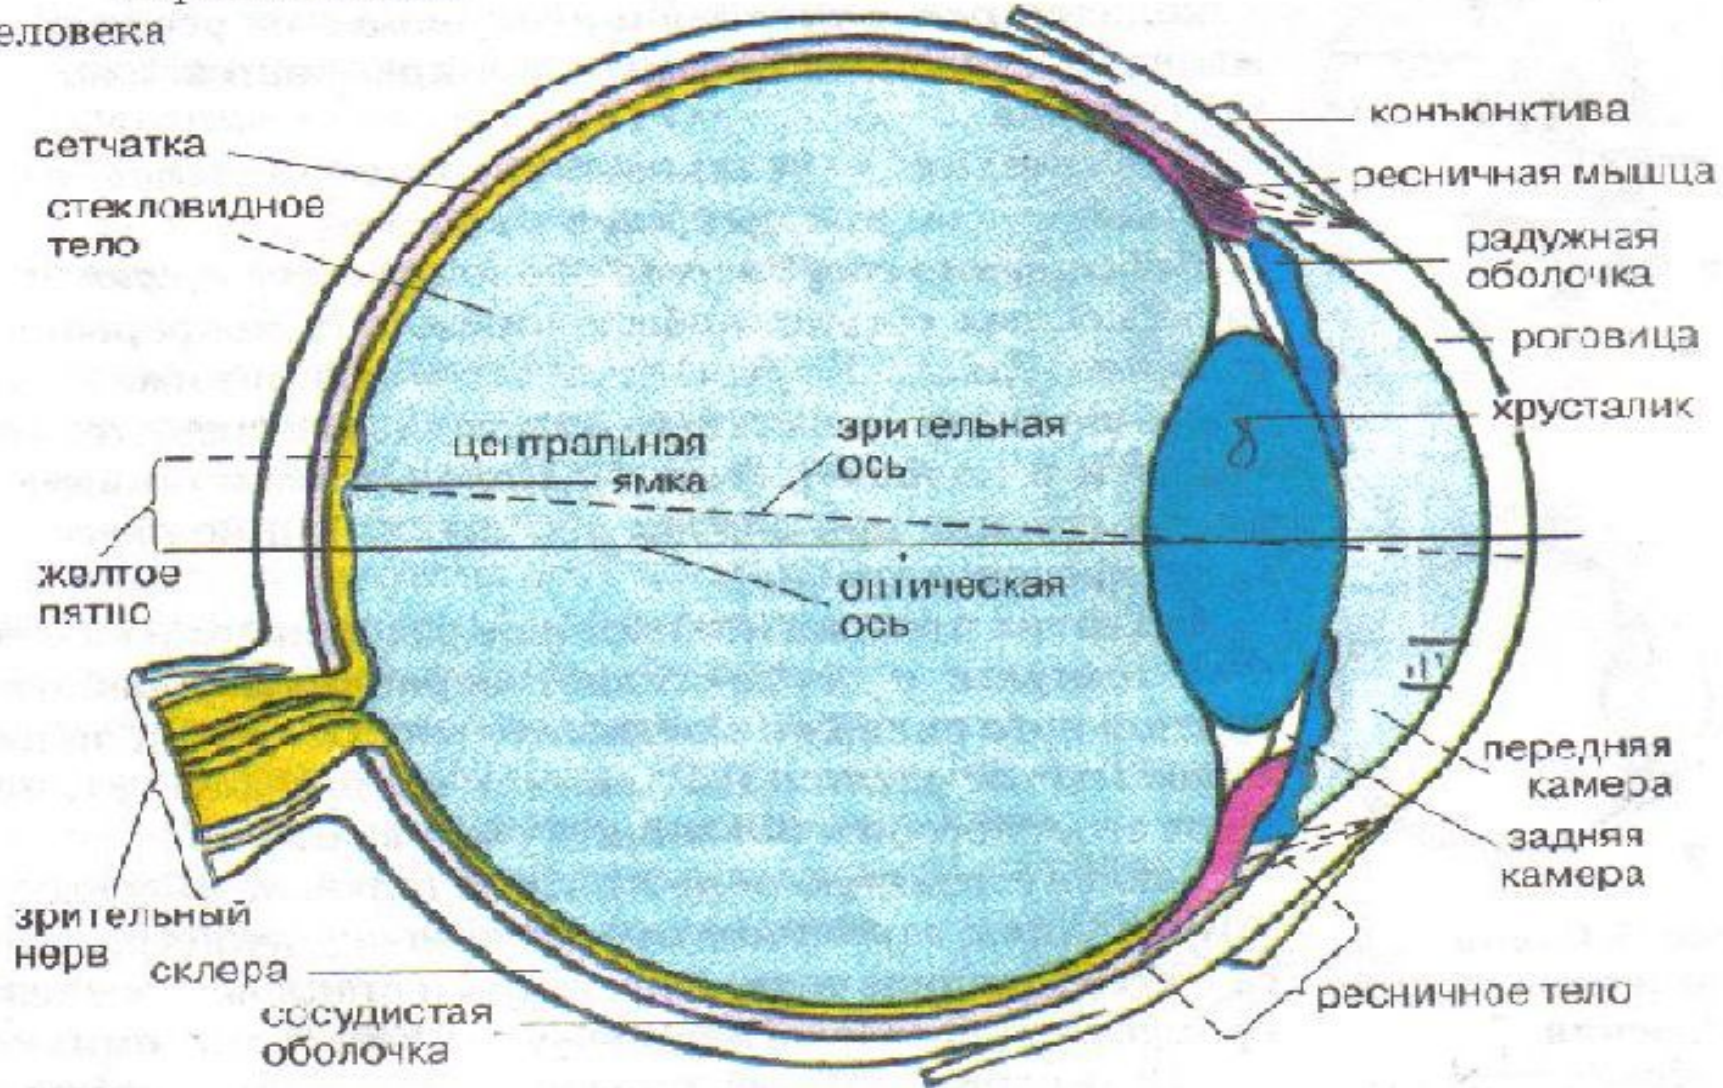

Глаз- оптическая система

Строение глаза
человека