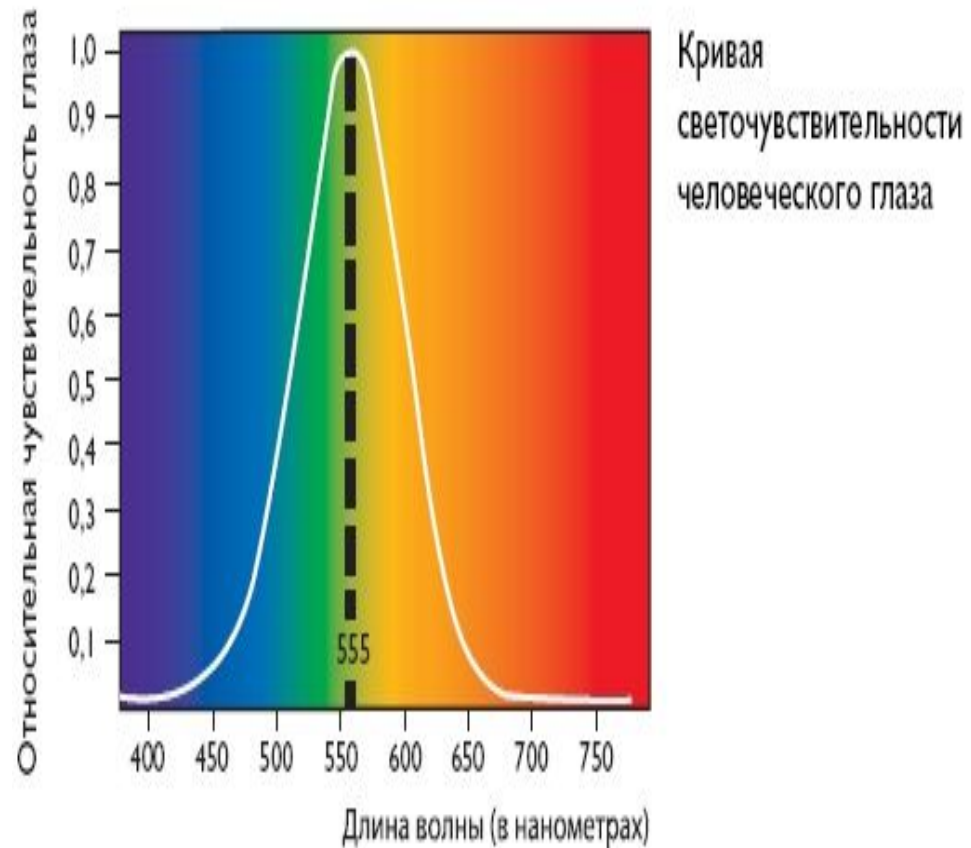

- **Колбочки**

- высота 10 мкм, толщина 6-7 мкм
- 7 миллионов колбочек
- аппаратом дневного зрения (чувствительны к цветам, но менее чувствительны к свету)
- йодопсин

Сетчатка

Биполярные клетки

рецепторы

Колбочки
7 миллионов

Палочки
125 миллионов

Палочка

Колбочка

Желтое пятно

Слепое пятно

Глаз- оптическая система

Строение глаза
человека

Восприятие цвета

Восприятие цвета

ЦВЕТОВОЕ ЗРЕНИЕ У ЖИВОТНЫХ

Так видит цветок человек

А так видит этот же цветок насекомое