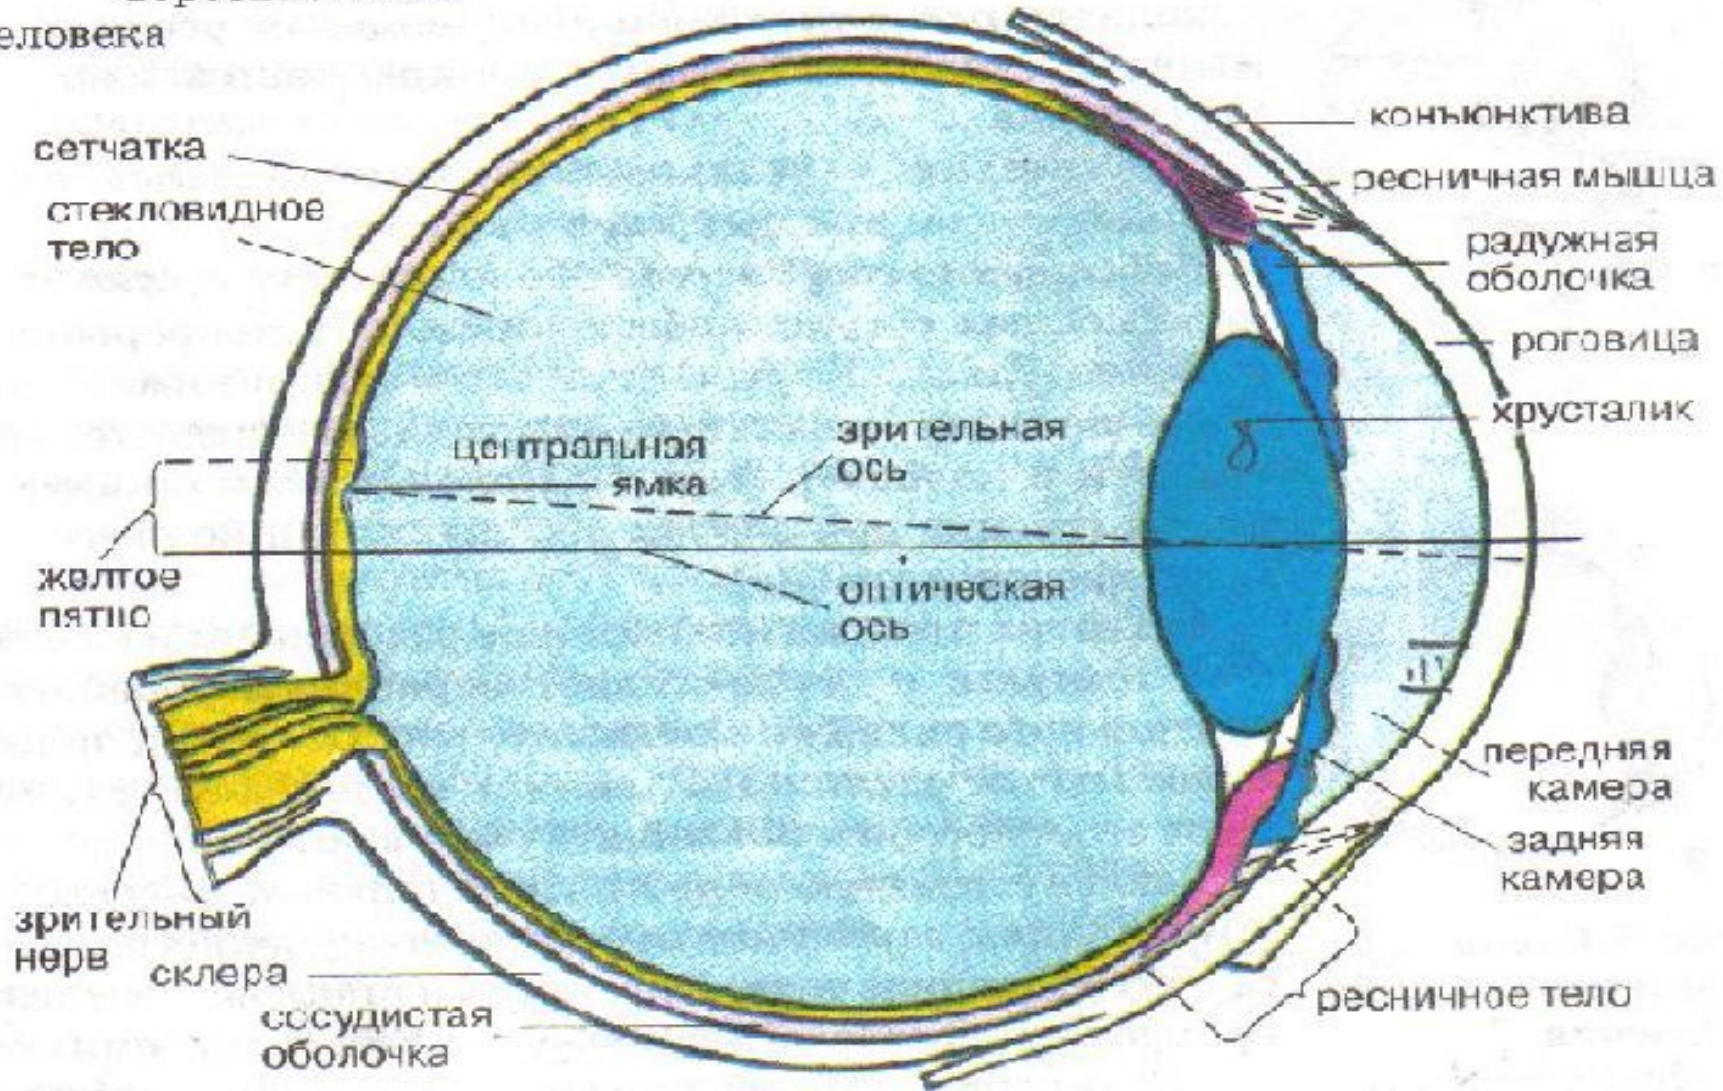

- **Колбочки**

- высота 10 мкм, толщина 6-7 мкм
- 7 миллионов колбочек
- аппаратом дневного зрения (чувствительны к цветам, но менее чувствительны к свету)
- йодопсин

Сетчатка

Биполярные клетки

рецепторы

Колбочки
7 миллионов

Палочки
125 миллионов

Палочка

Колбочка

Желтое пятно

Слепое пятно

Глаз- оптическая система

Строение глаза
человека

Восприятие цвета