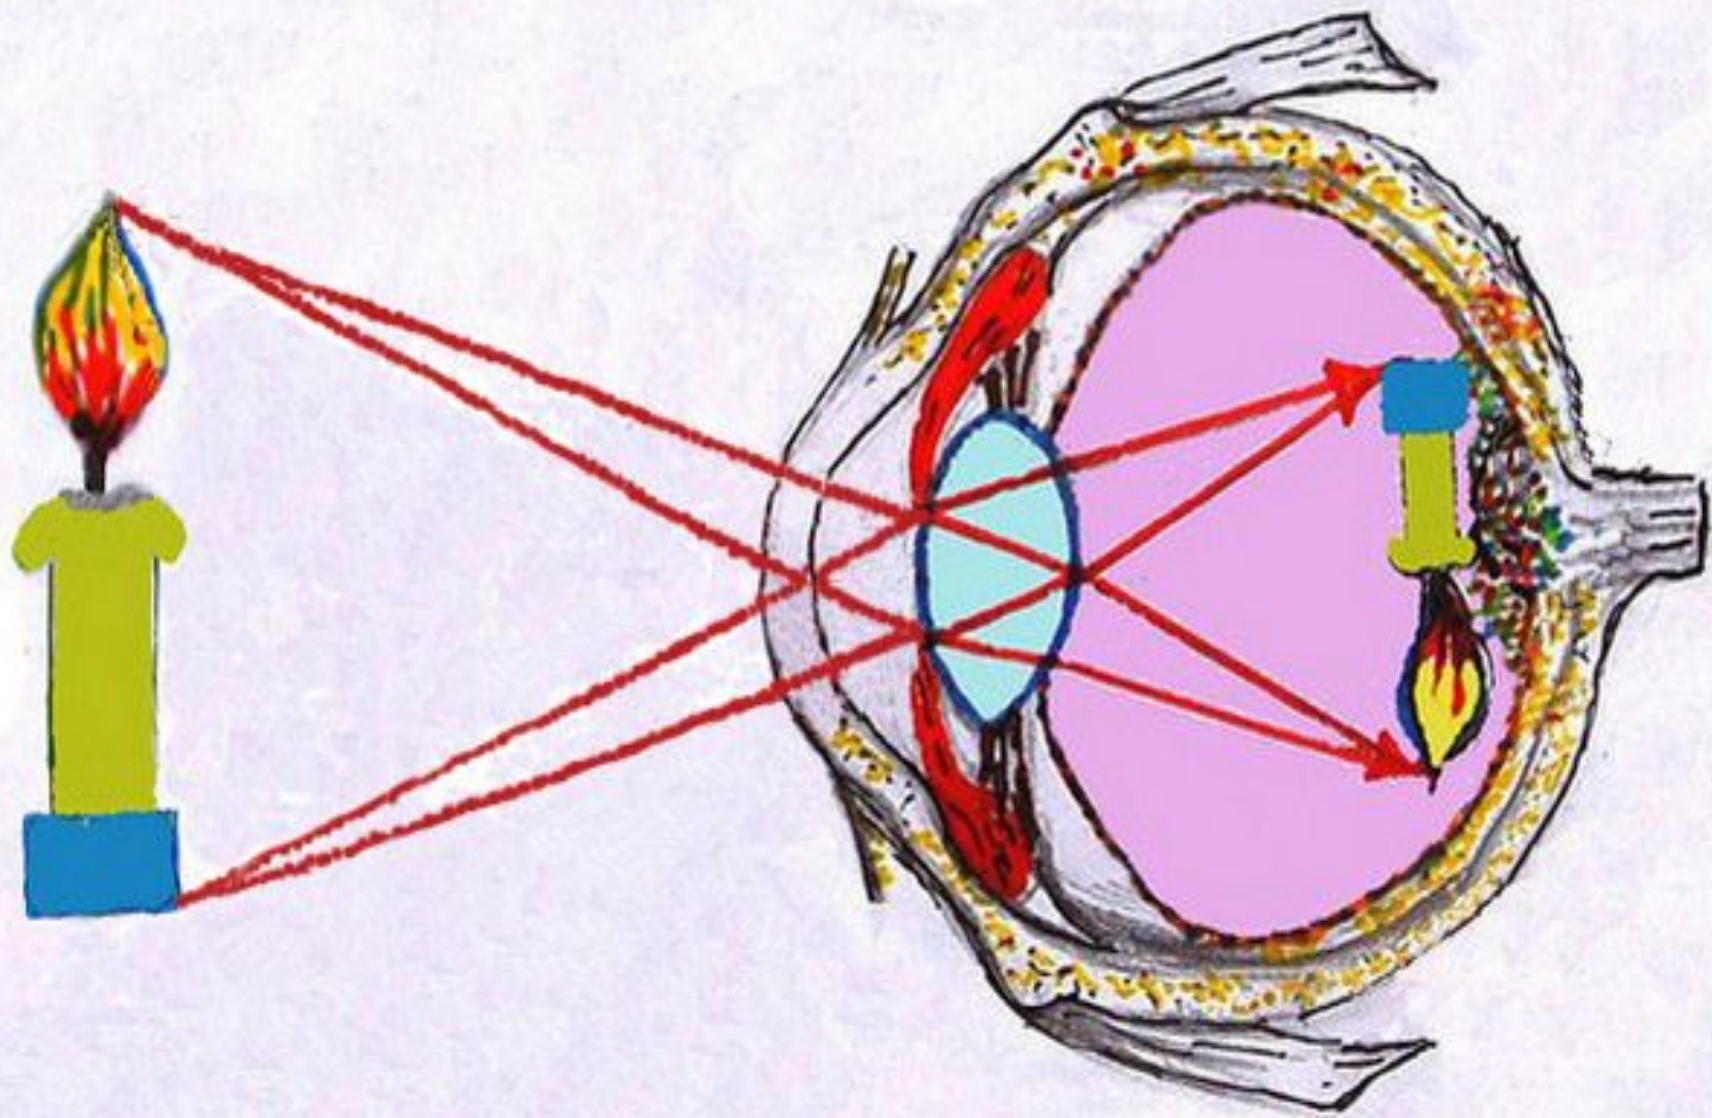

Тема урока

**Оптическая система глаза.
Восприятие изображения
предметов. Дом.зад. § 71,72**

**Оптична система ока.
Сприйняття зображення
предметів. Дом.завд. § 68,69**

Строение глаза

Как называются части глаза, отмеченные на рисунке цифрами?

1. Физиологический аппарат, который воспринимает определенный вид раздражения: _____
2. Основные анализаторы: _____
3. Часть анализатора, которая воспринимает информацию _____
4. Часть сенсорной системы, которая обеспечивает передачу информации _____
5. Часть сенсорной системы, которая анализирует информацию _____
6. Структура анализатора, которая воспринимает энергию и преобразовывает ее в нервный импульс _____
7. Структуры, построенные из отростков чувствительных нейронов _____
8. Первичная обработка информации осуществляется в _____
9. По строению рецепторы представлены _____ или _____
10. Обозначьте части сенсорной системы:
_____ 1 _____ 2 _____ 3 _____
11. Способность анализатора приспосабливаться к силе действия раздражителя _____
12. Работа сенсорной системы (дополнить схему):
Раздражитель ? ? подкорковые центры
_____ ? _____

Оптическая система глаза

Восприятие света

Аккомодация- приспособленность к ясному видению предметов, расположенных на разном расстоянии от глаза.

Строение сетчатки

- **Палочки**

- высота 30 мкм, толщина 2 мкм
- 130 миллионов палочек
- аппарат сумеречного зрения (больше чувствительность, но не различают цветов)
- родопсин

- **Колбочки**

- высота 10 мкм, толщина 6-7 мкм
- 7 миллионов колбочек
- аппаратом дневного зрения (чувствительны к цветам, но менее чувствительны к свету)
- йодопсин

Сетчатка

Биполярные клетки

рецепторы

Колбочки
7 миллионов