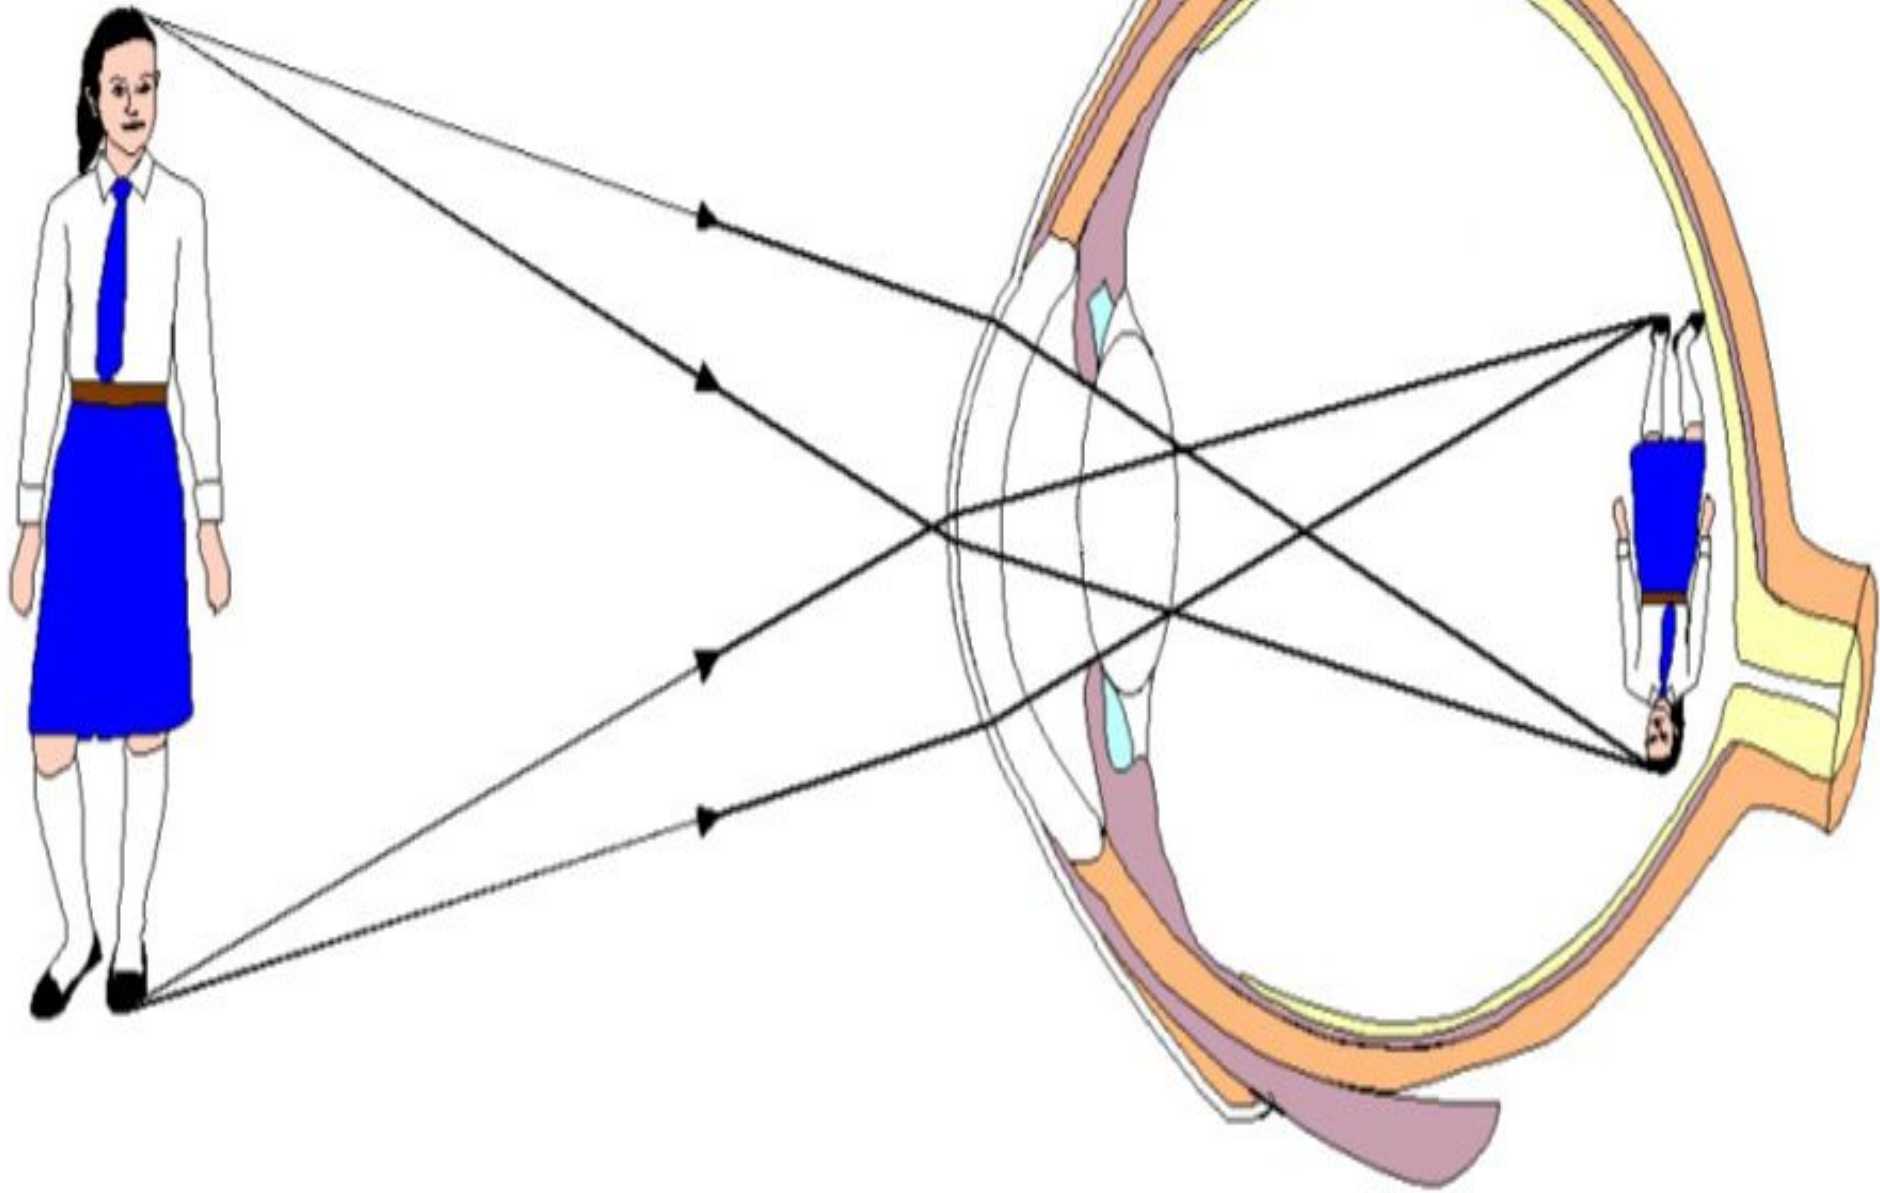

1. Физиологический аппарат, который воспринимает определенный вид раздражения: _____
2. Основные анализаторы: _____
3. Часть анализатора, которая воспринимает информацию _____
4. Часть сенсорной системы, которая обеспечивает передачу информации _____
5. Часть сенсорной системы, которая анализирует информацию _____
6. Структура анализатора, которая воспринимает энергию и преобразовывает ее в нервный импульс _____
7. Структуры, построенные из отростков чувствительных нейронов _____
8. Первичная обработка информации осуществляется в _____
9. По строению рецепторы представлены _____ или _____
10. Обозначьте части сенсорной системы:
_____ 1 _____ 2 _____ 3 _____
11. Способность анализатора приспосабливаться к силе действия раздражителя _____
12. Работа сенсорной системы (дополнить схему):
Раздражитель ? ? подкорковые центры
_____ ? _____

Оптическая система глаза

Восприятие света

Аккомодация- приспособленность к ясному видению предметов, расположенных на разном расстоянии от глаза.

Строение сетчатки

- **Палочки**

- высота 30 мкм, толщина 2 мкм
- 130 миллионов палочек
- аппарат сумеречного зрения (больше чувствительность, но не различают цветов)
- родопсин

- **Колбочки**

- высота 10 мкм, толщина 6-7 мкм
- 7 миллионов колбочек
- аппаратом дневного зрения (чувствительны к цветам, но менее чувствительны к свету)
- йодопсин

Сетчатка

Биполярные клетки

рецепторы

Колбочки
7 миллионов