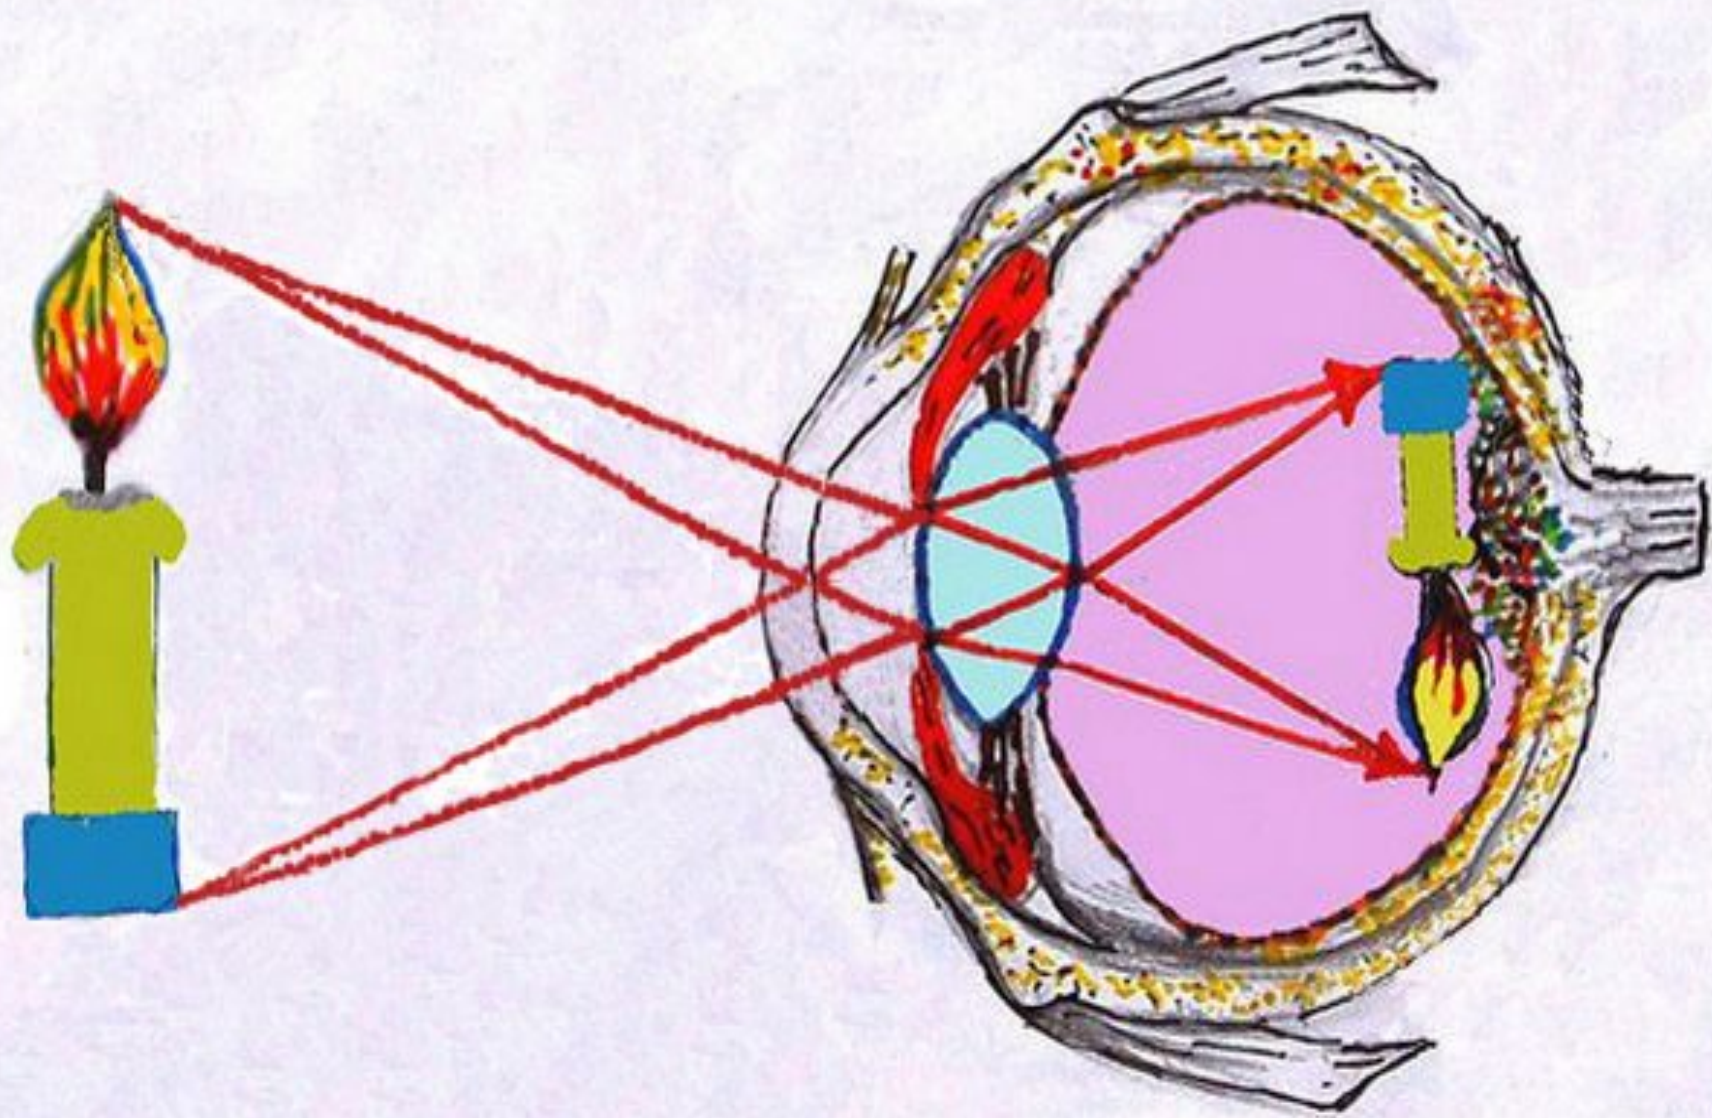

Глаз- оптическая система

Строение глаза
человека

Оптическая система глаза

Восприятие света

Аккомодация- приспособленность к ясному видению предметов, расположенных на разном расстоянии от глаза.

Строение сетчатки

- **Палочки**

- высота 30 мкм, толщина 2 мкм
- 130 миллионов палочек
- аппарат сумеречного зрения (больше чувствительность, но не различают цветов)
- родопсин

- **Колбочки**

- высота 10 мкм, толщина 6-7 мкм
- 7 миллионов колбочек
- аппаратом дневного зрения (чувствительны к цветам, но менее чувствительны к свету)
- йодопсин