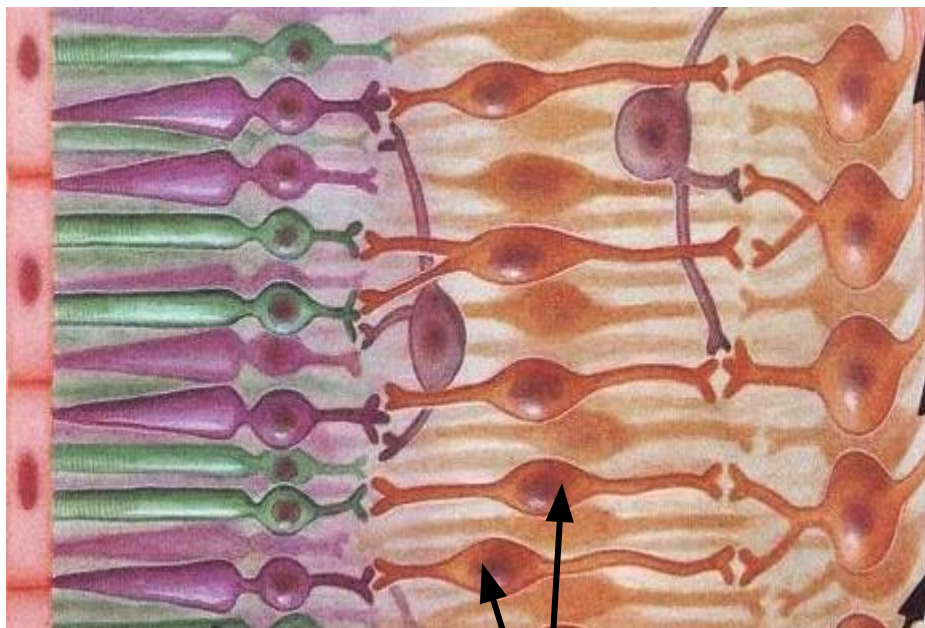

Оптическая система глаза

Восприятие света

Аккомодация- приспособленность к ясному видению предметов, расположенных на разном расстоянии от глаза.

Строение сетчатки

- **Палочки**

- высота 30 мкм, толщина 2 мкм
- 130 миллионов палочек
- аппарат сумеречного зрения (больше чувствительность, но не различают цветов)
- родопсин

- **Колбочки**

- высота 10 мкм, толщина 6-7 мкм
- 7 миллионов колбочек
- аппаратом дневного зрения (чувствительны к цветам, но менее чувствительны к свету)
- йодопсин

Сетчатка

Биполярные клетки

рецепторы

Колбочки
7 миллионов