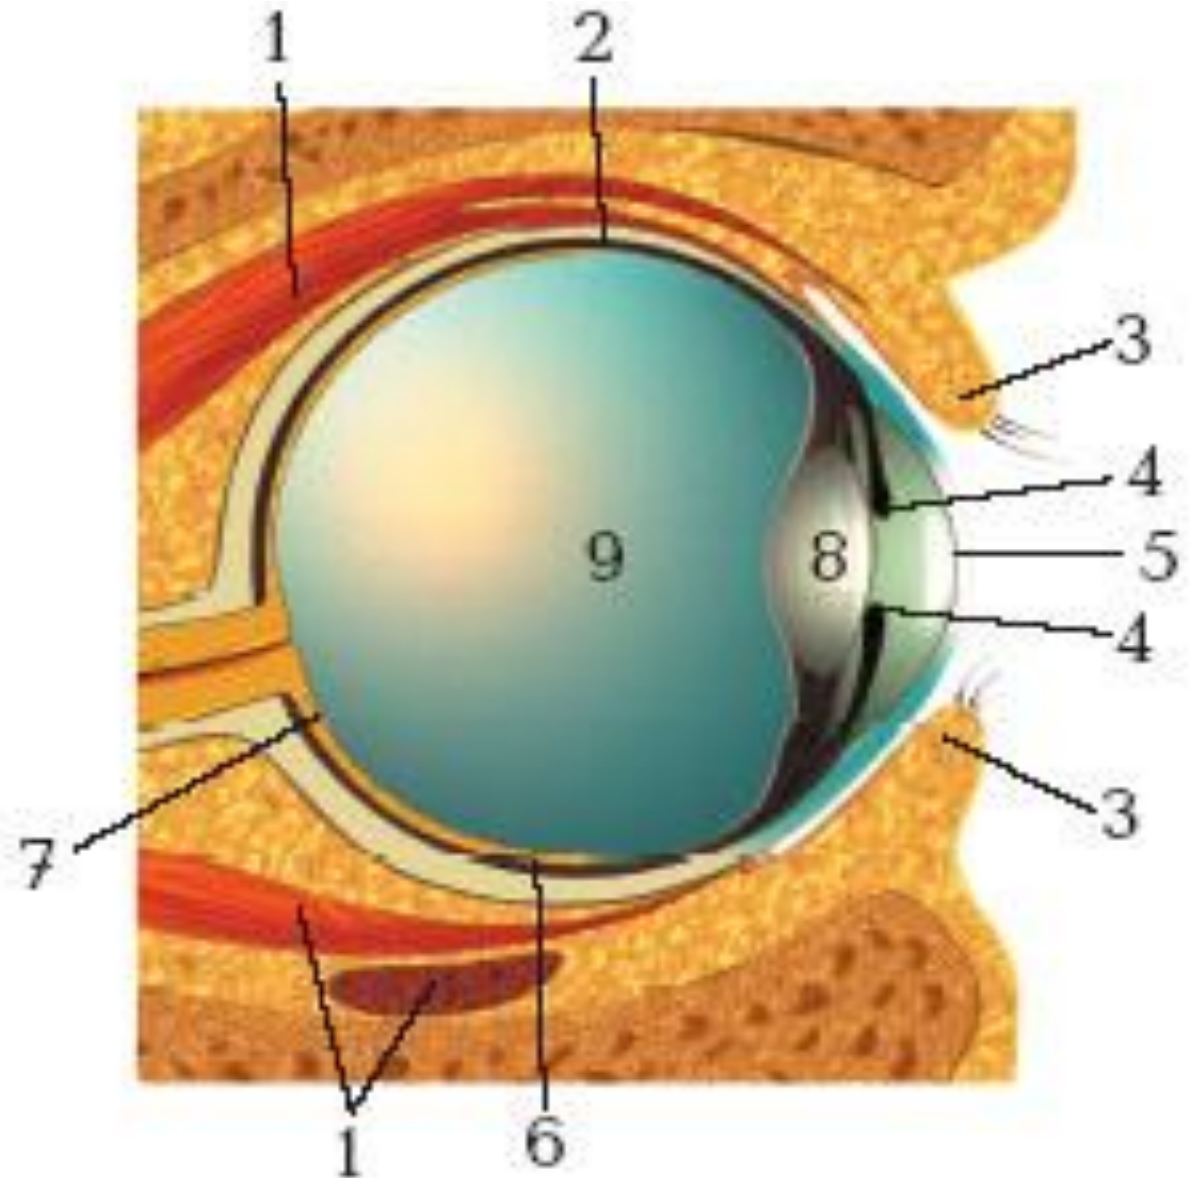

Тема урока

**Оптическая система глаза.
Восприятие изображения
предметов. Дом.зад. § 71,72**

**Оптична система ока.
Сприйняття зображення
предметів. Дом.завд. § 68,69**

Строение глаза

Как называются части глаза, отмеченные на рисунке цифрами?

1. Физиологический аппарат, который воспринимает определенный вид раздражения: _____
2. Основные анализаторы: _____
3. Часть анализатора, которая воспринимает информацию _____
4. Часть сенсорной системы, которая обеспечивает передачу информации _____
5. Часть сенсорной системы, которая анализирует информацию _____
6. Структура анализатора, которая воспринимает энергию и преобразовывает ее в нервный импульс _____
7. Структуры, построенные из отростков чувствительных нейронов _____
8. Первичная обработка информации осуществляется в _____
9. По строению рецепторы представлены _____ или _____
10. Обозначьте части сенсорной системы:
_____ 1 _____ 2 _____ 3 _____
11. Способность анализатора приспосабливаться к силе действия раздражителя _____
12. Работа сенсорной системы (дополнить схему):
Раздражитель ? ? подкорковые центры
_____ ? _____

Оптическая система глаза

Восприятие света

Аккомодация- приспособленность к ясному видению предметов, расположенных на разном расстоянии от глаза.

Строение сетчатки

- **Палочки**

- высота 30 мкм, толщина 2 мкм
- 130 миллионов палочек
- аппарат сумеречного зрения (больше чувствительность, но не различают цветов)
- родопсин

- **Колбочки**

- высота 10 мкм, толщина 6-7 мкм
- 7 миллионов колбочек
- аппаратом дневного зрения (чувствительны к цветам, но менее чувствительны к свету)
- йодопсин

Сетчатка

Биполярные клетки

рецепторы

Колбочки
7 миллионов