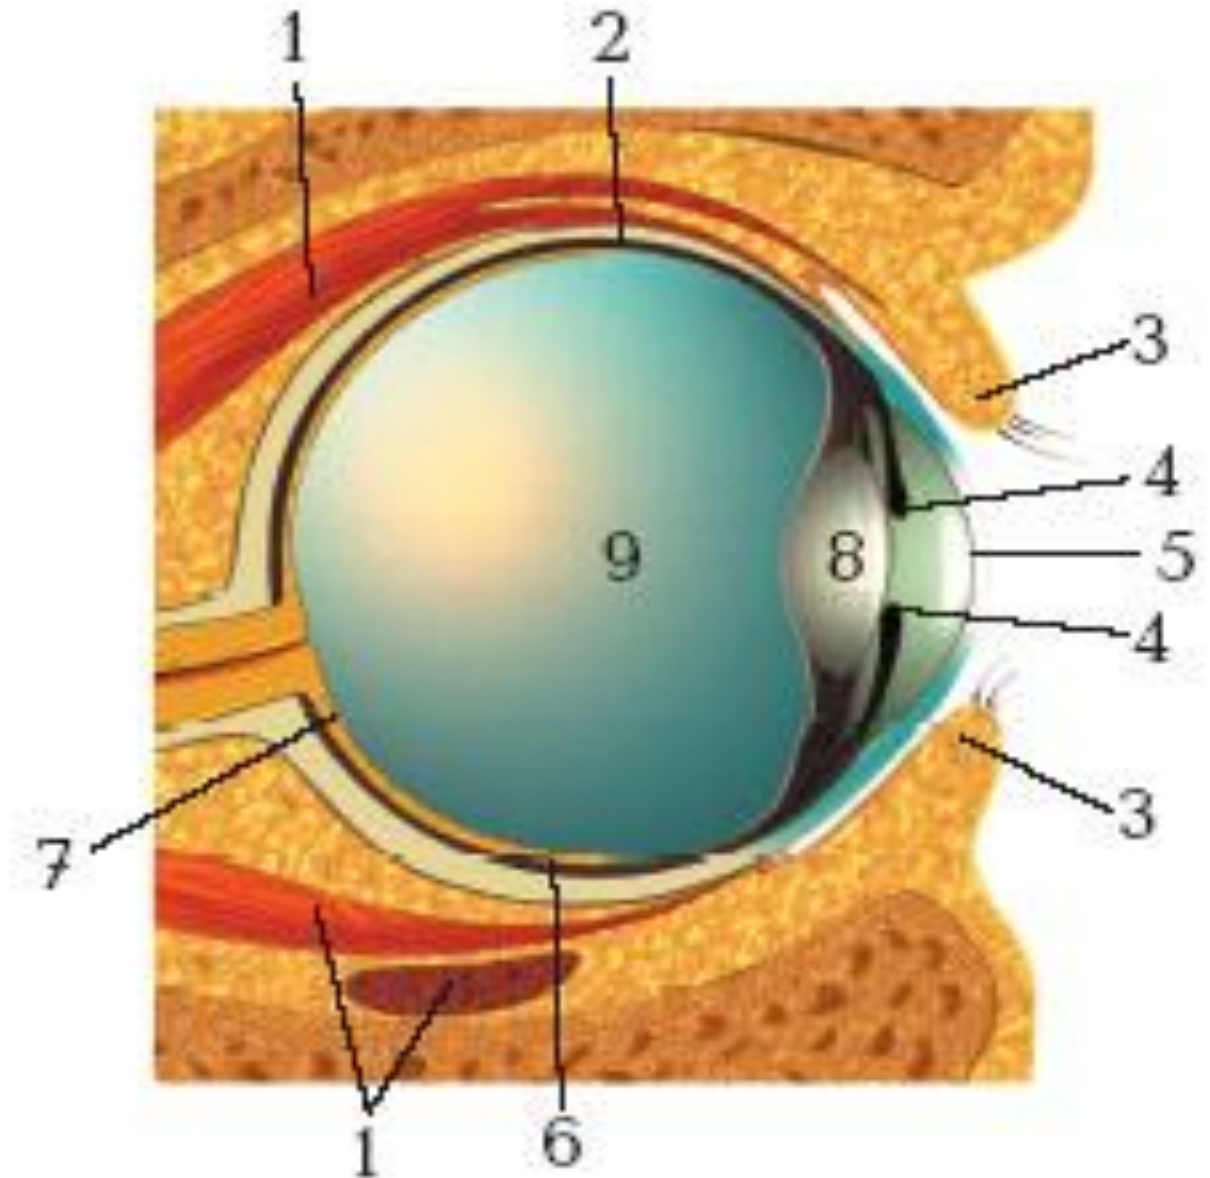

Тема урока

**Оптическая система глаза.
Восприятие изображения
предметов. Дом.зад. § 71,72**

**Оптична система ока.
Сприйняття зображення
предметів. Дом.завд. § 68,69**

Строение глаза

Как называются части глаза, отмеченные на рисунке цифрами?

1. Физиологический аппарат, который воспринимает определенный вид раздражения: _____
2. Основные анализаторы: _____
3. Часть анализатора, которая воспринимает информацию _____
4. Часть сенсорной системы, которая обеспечивает передачу информации _____
5. Часть сенсорной системы, которая анализирует информацию _____
6. Структура анализатора, которая воспринимает энергию и преобразовывает ее в нервный импульс _____
7. Структуры, построенные из отростков чувствительных нейронов _____
8. Первичная обработка информации осуществляется в _____
9. По строению рецепторы представлены _____ или _____
10. Обозначьте части сенсорной системы:
_____ 1 _____ 2 _____ 3 _____
11. Способность анализатора приспосабливаться к силе действия раздражителя _____
12. Работа сенсорной системы (дополнить схему):
Раздражитель _____ ? _____ ? _____ подкорковые центры
_____ ? _____

- **Палочки**

- высота 30 мкм, толщина 2 мкм
- 130 миллионов палочек
- аппарат сумеречного зрения (больше чувствительность, но не различают цветов)
- родопсин

- **Колбочки**

- высота 10 мкм, толщина 6-7 мкм
- 7 миллионов колбочек
- аппаратом дневного зрения (чувствительны к цветам, но менее чувствительны к свету)
- йодопсин