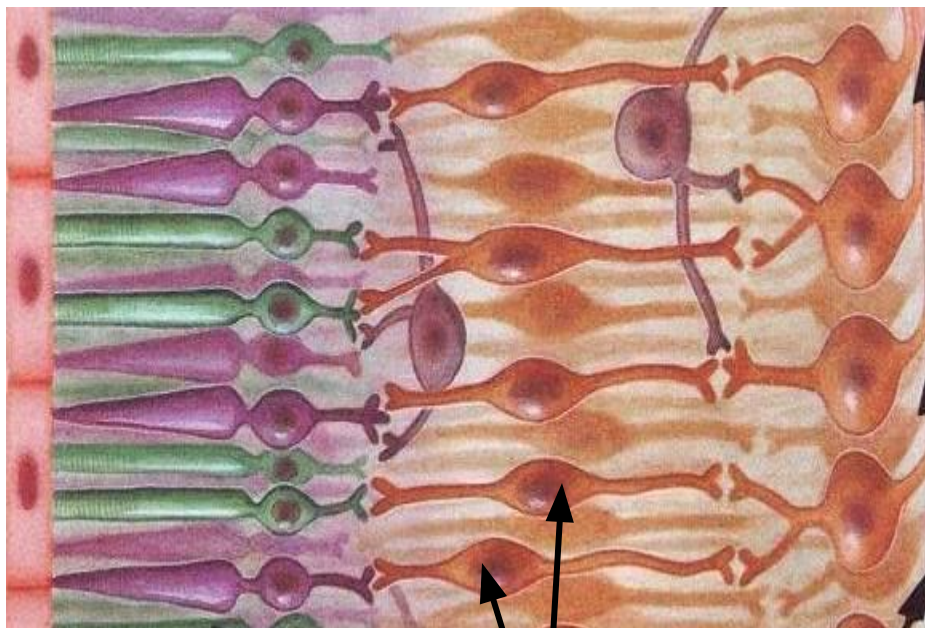

Глаз- оптическая система

Строение глаза
человека

Оптическая система глаза

Восприятие света

Аккомодация- приспособленность к ясному видению предметов, расположенных на разном расстоянии от глаза.

Строение сетчатки

- **Палочки**

- высота 30 мкм, толщина 2 мкм
- 130 миллионов палочек
- аппарат сумеречного зрения (больше чувствительность, но не различают цветов)
- родопсин

- **Колбочки**

- высота 10 мкм, толщина 6-7 мкм
- 7 миллионов колбочек
- аппаратом дневного зрения (чувствительны к цветам, но менее чувствительны к свету)
- йодопсин

Сетчатка

Биполярные клетки

рецепторы

Колбочки
7 миллионов

Палочки
125 миллионов

Палочка

Колбочка

Желтое пятно