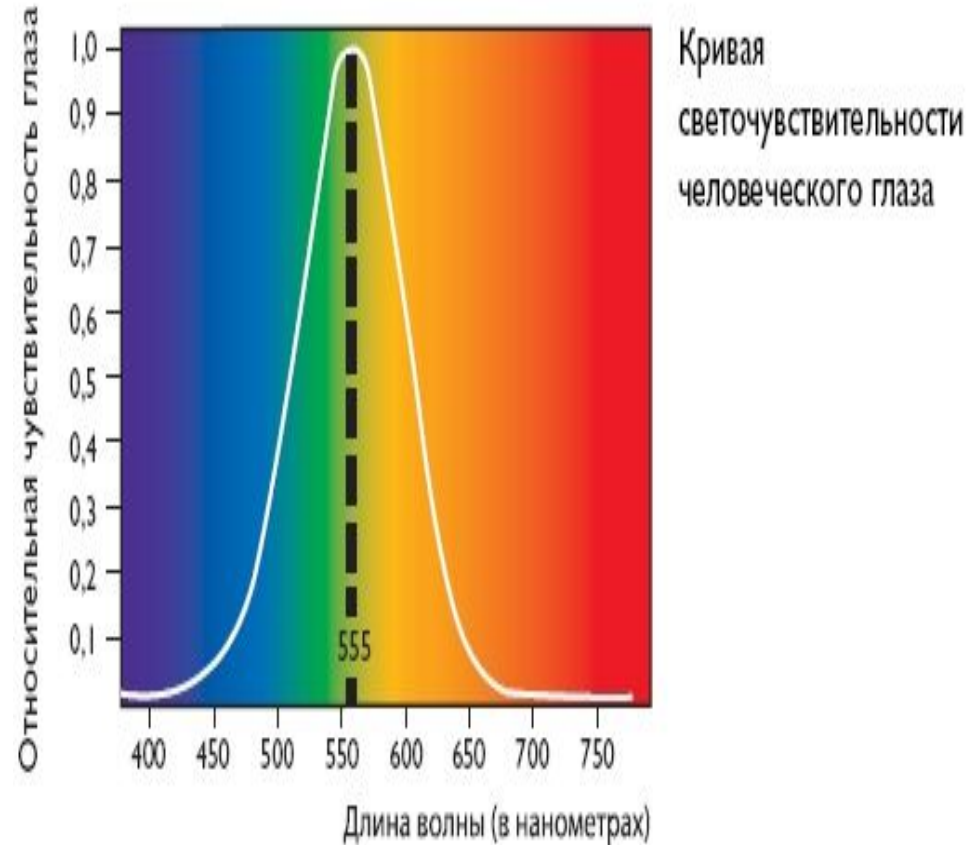

Сетчатка

Биполярные клетки

рецепторы

Колбочки
7 миллионов

Палочки
125 миллионов

Палочка

Колбочка

Желтое пятно

Слепое пятно

Восприятие цвета

Восприятие цвета

ЦВЕТОВОЕ ЗРЕНИЕ У ЖИВОТНЫХ

Так видит цветок человек

А так видит этот же цветок насекомое