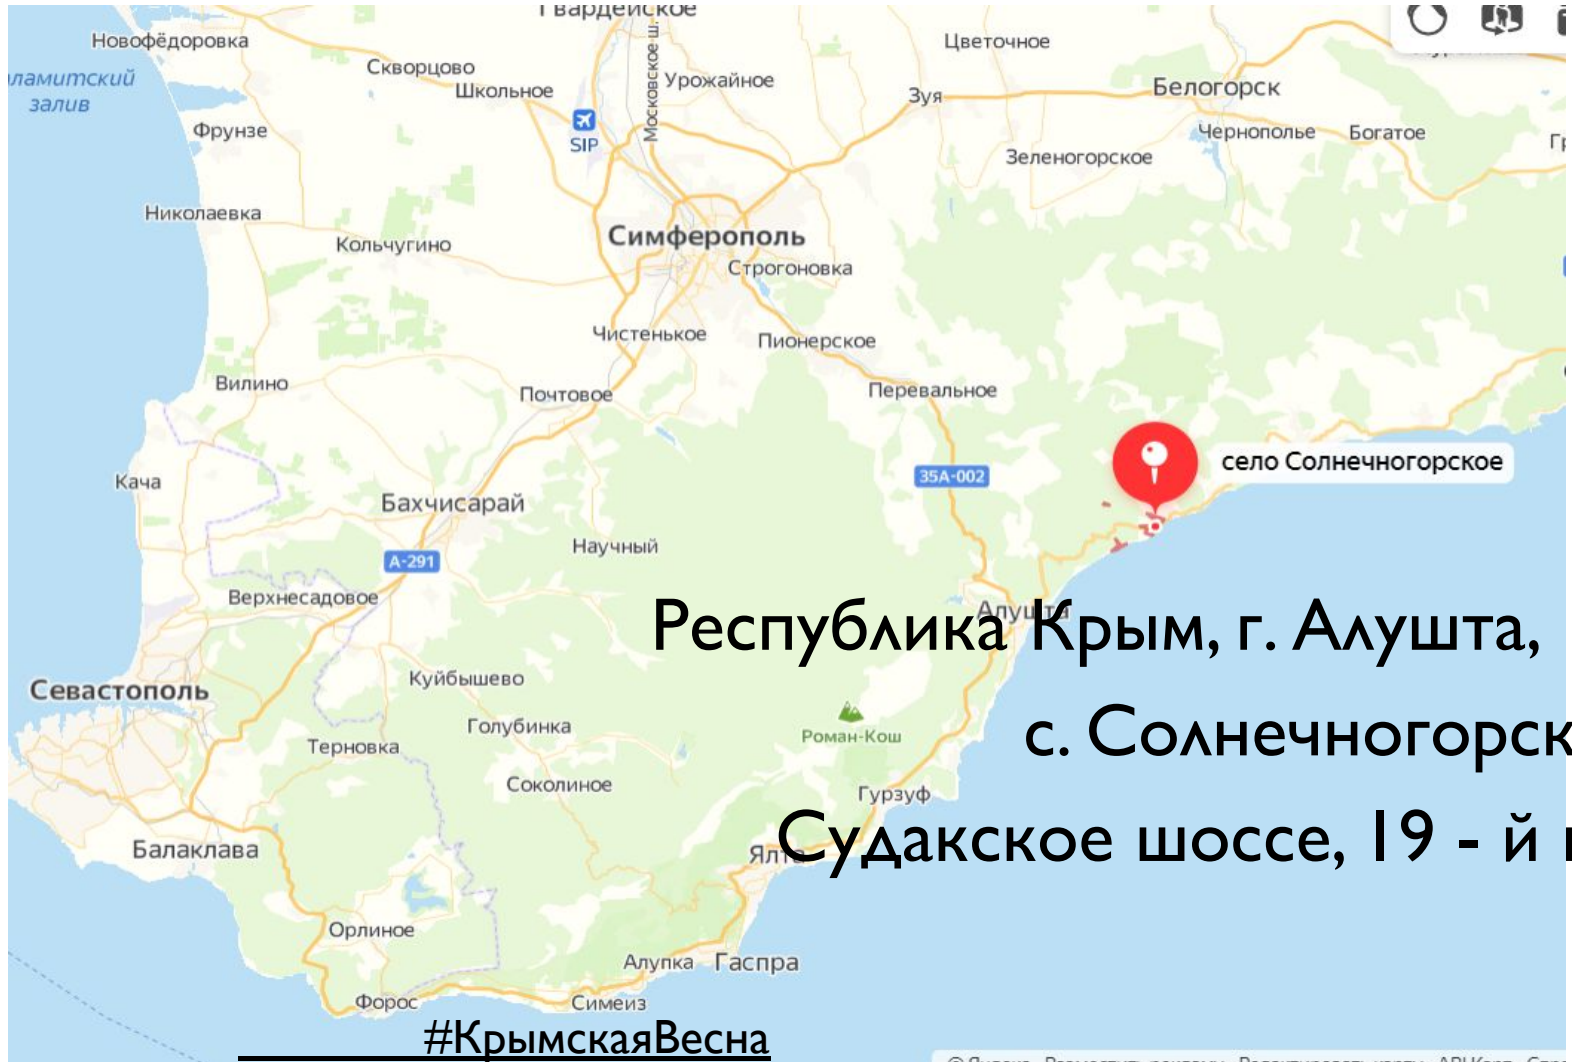

Детский оздоровительный лагерь «Сатера»

Республика Крым, г. Алушта,
с. Солнечногорское,
Судакское шоссе, 19 - й км

#КрымскаяВесна

#РоссияСевастопольКрым