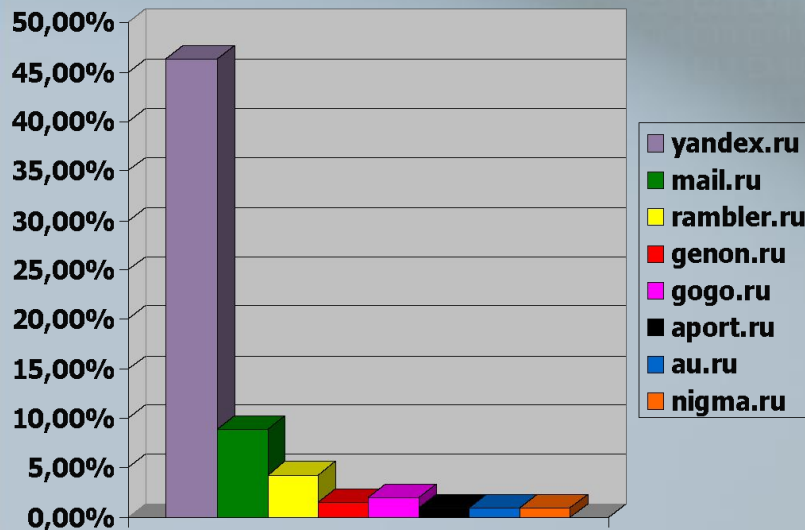

Популярные поисковые системы

■ Международные:

- Google
- Bing
- Yahoo!

Русскоязычные

■ Основные поисковые системы

Литвы :

- **Search** – Поиск в Интернете по ключевым словам.
- **Visa Lietuva** - Литовские институты.
- **Lithuanica Online** - Литва в Интернете.
- **Global Lithuanian Net** – Литовские Интернет-ресурсы.