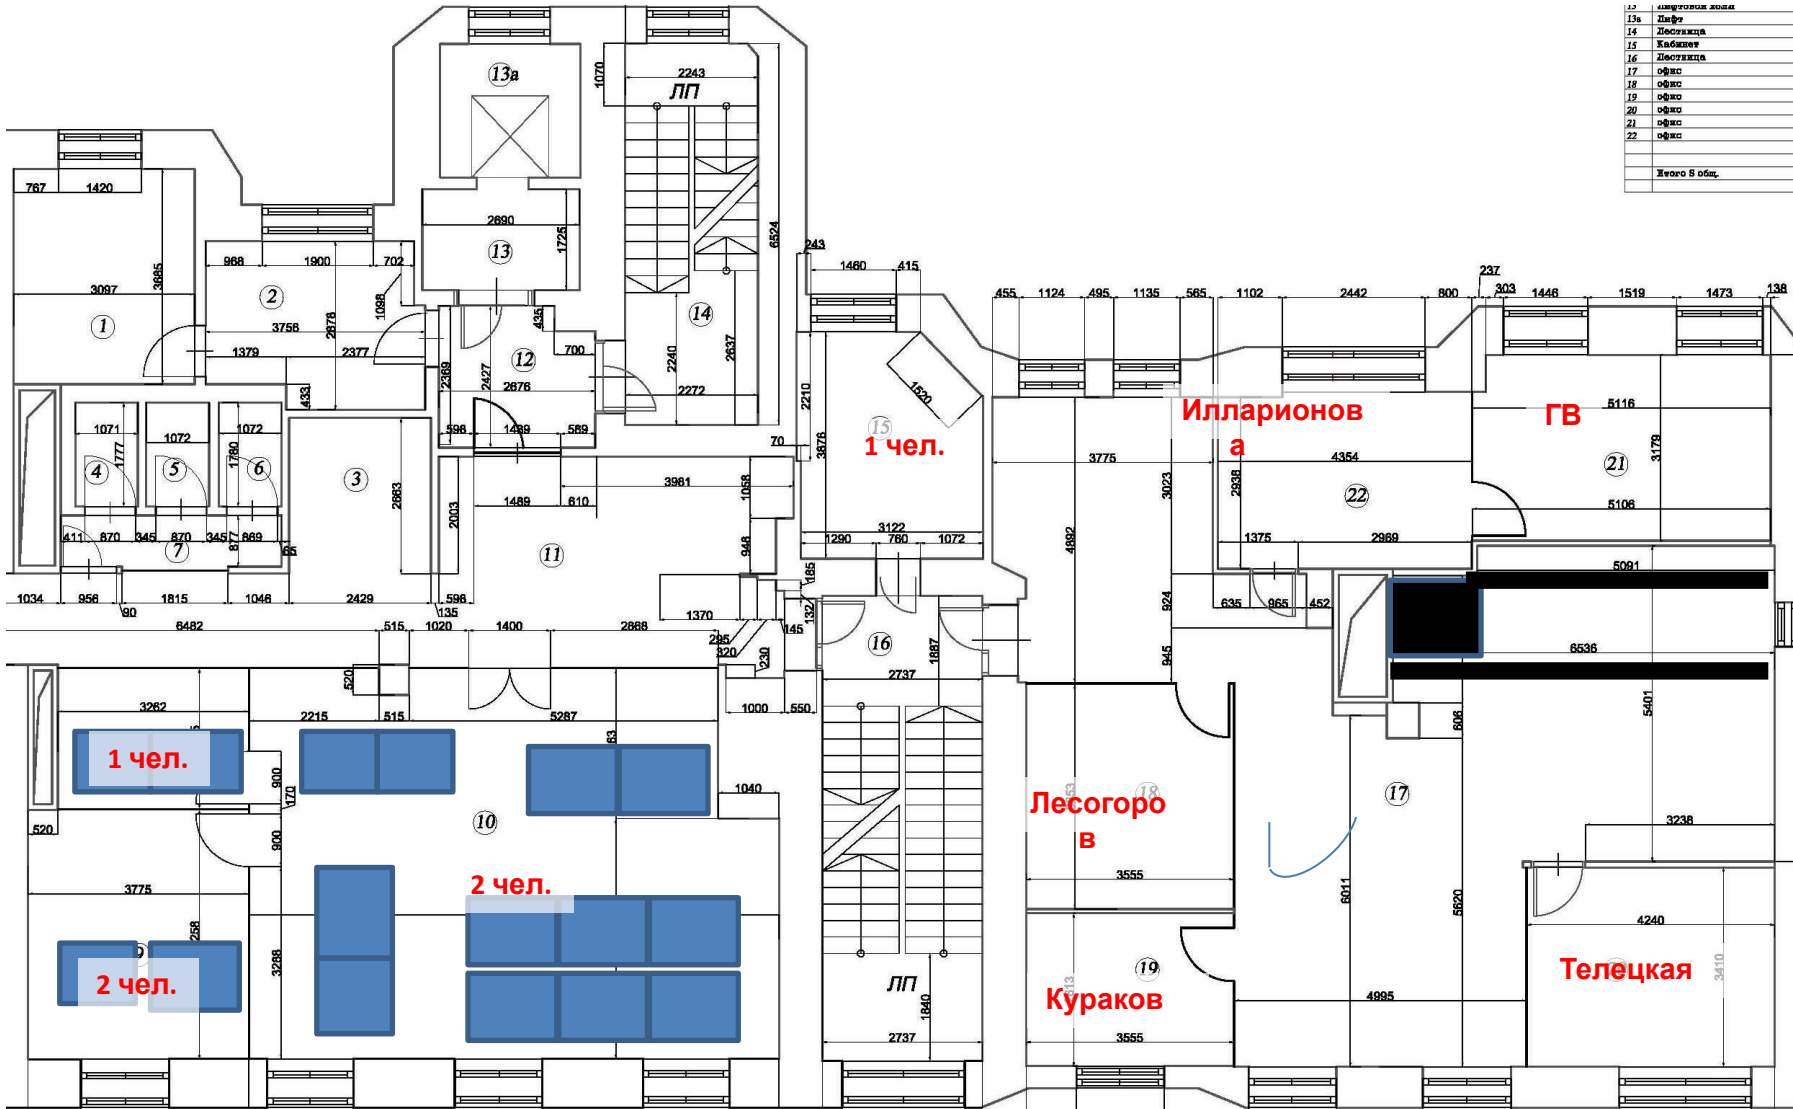

Цокольный этаж 10 человек

1 этаж – 5 чел.

2 этаж – 8 чел.

12	Лестница
13	Кабинет
14	Лестница
15	Кабинет
16	Кабинет
17	Кабинет
18	Подсобное пом.
19	Подсобное пом.
20	офис
21	офис
22	офис
Итого 8 общ.	

3 ЭТАЖ - 11 человек

Зона ВИП 5 чел.

ПВ, Бухгалтерия, юристы, сметчики – 6

12	лифтовый холл
13а	ЛП
14	ЛП
15	Кабинет
16	Доступа
17	офис
18	офис
19	офис
20	офис
21	офис
22	офис
	Жилое В общ.