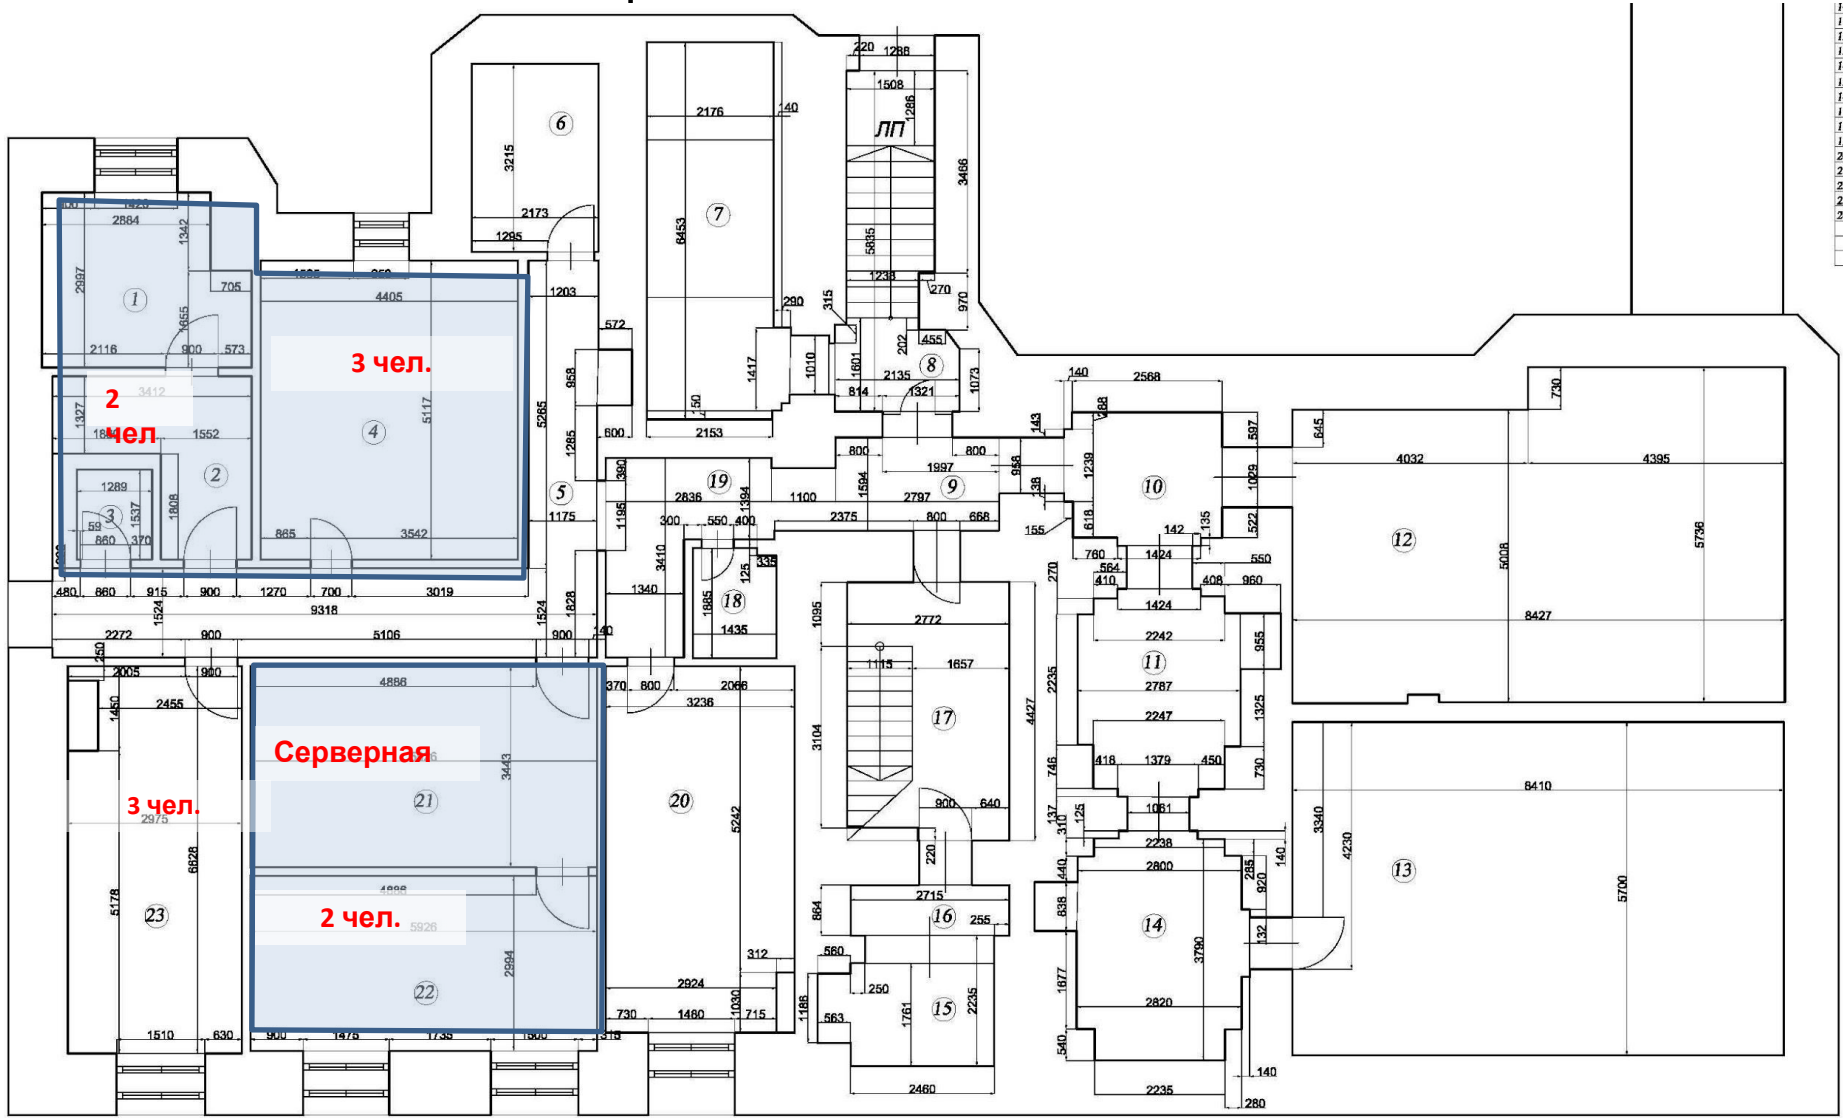

Цокольный этаж 10 человек

1 этаж – 5 чел.

2 этаж – 8 чел.

3 ЭТАЖ - 11 человек

Зона ВИП 5 чел.

ПВ, Бухгалтерия, юристы, сметчики – 6

12	лифтовый холл
13а	Лифт
14	Лестница
15	Кабинет
16	Доступная
17	офис
18	офис
19	офис
20	офис
21	офис
22	офис
	Жилое В общ.