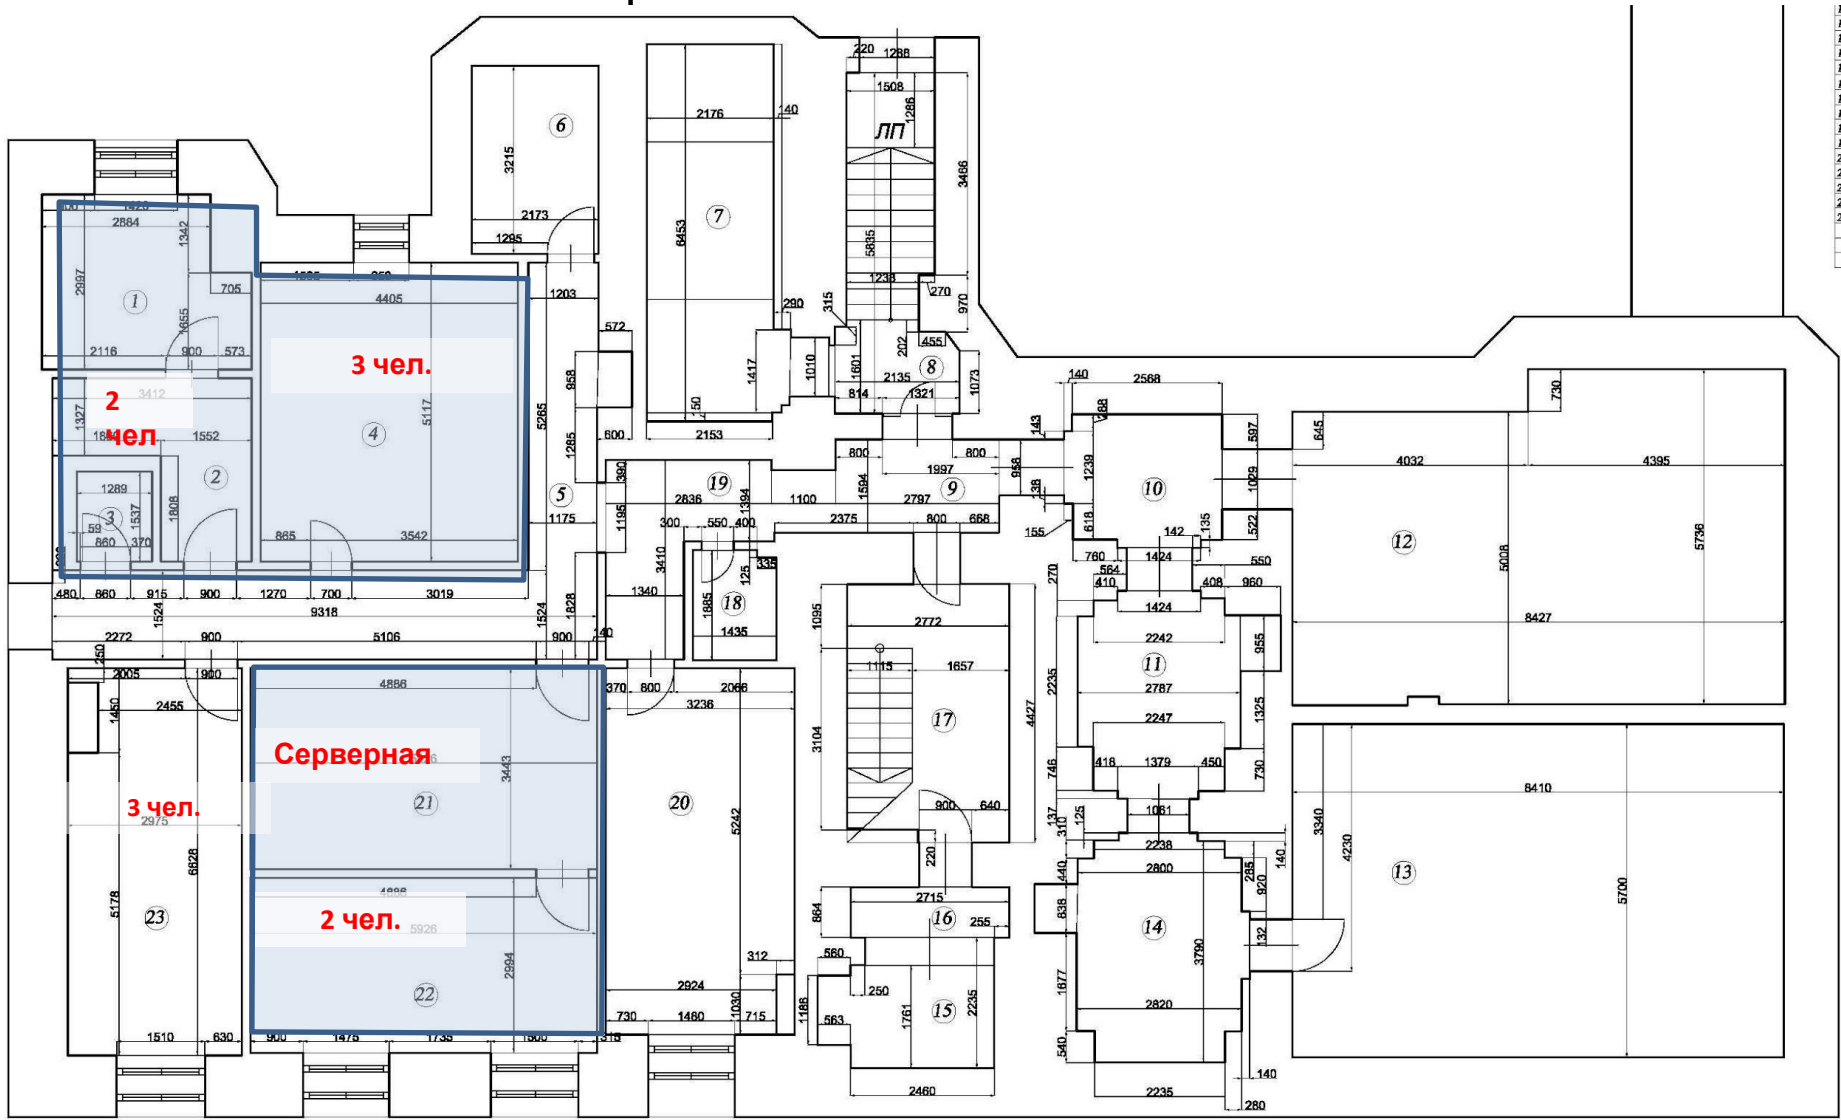

Цокольный этаж 10 человек

1 этаж – 5 чел.

2 этаж – 8 чел.

12	Лестница
13	Кабинет
14	Лестница
15	Кабинет
16	Кабинет
17	Кабинет
18	Подсобное пом.
19	Подсобное пом.
20	офис
21	офис
22	офис
Итого 8 общ.	

3 ЭТАЖ - 11 человек

Зона ВИП 5 чел.

ПВ, Бухгалтерия, юристы, сметчики – 6

12	лифтовый холл
13а	ЛП
14	ЛП
15	Кабинет
16	Доступа
17	офис
18	офис
19	офис
20	офис
21	офис
22	офис
	Жилое В общ.