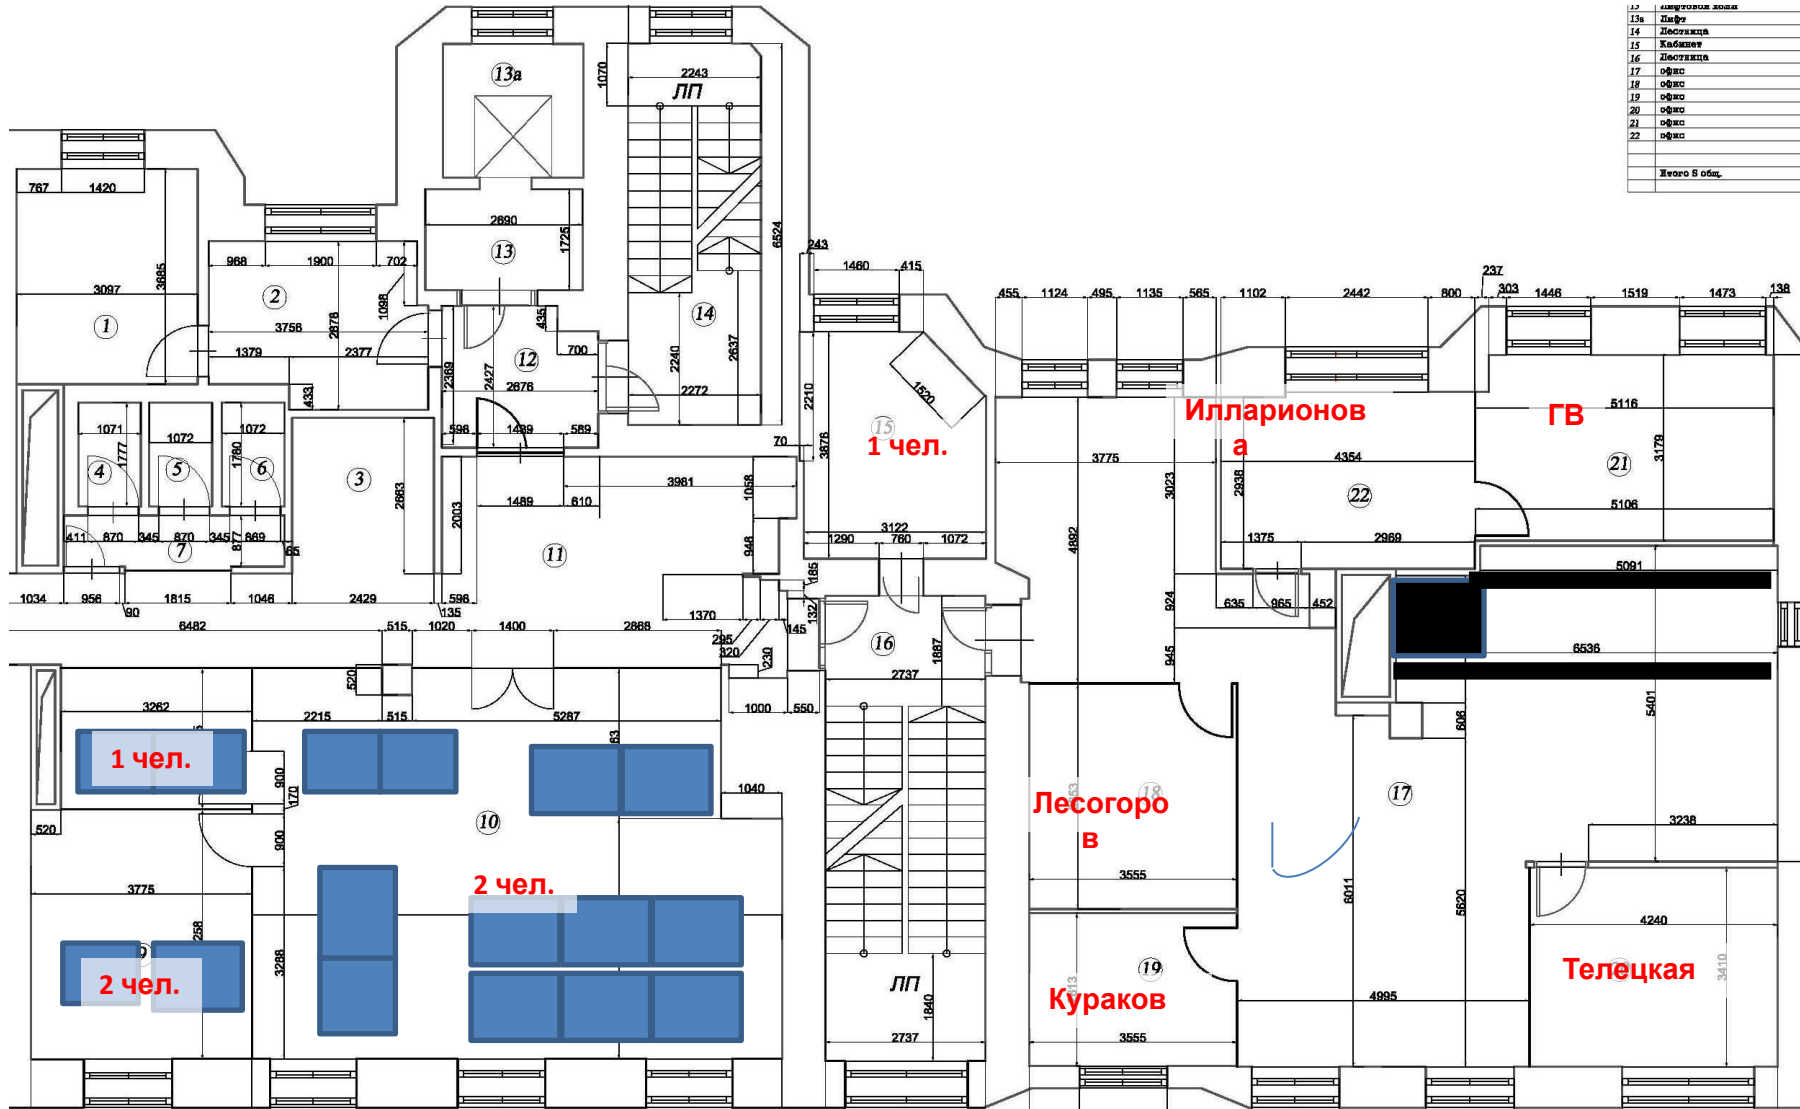

Цокольный этаж 10 человек

1 этаж – 5 чел.

2 этаж – 8 чел.

3 ЭТАЖ - 11 человек

Зона ВИП 5 чел.

ПВ, Бухгалтерия, юристы, сметчики – 6

12	лифтовый холл
13а	Лифт
14	Лестница
15	Кабинет
16	Доступная
17	офис
18	офис
19	офис
20	офис
21	офис
22	офис
	Жилое В общ.