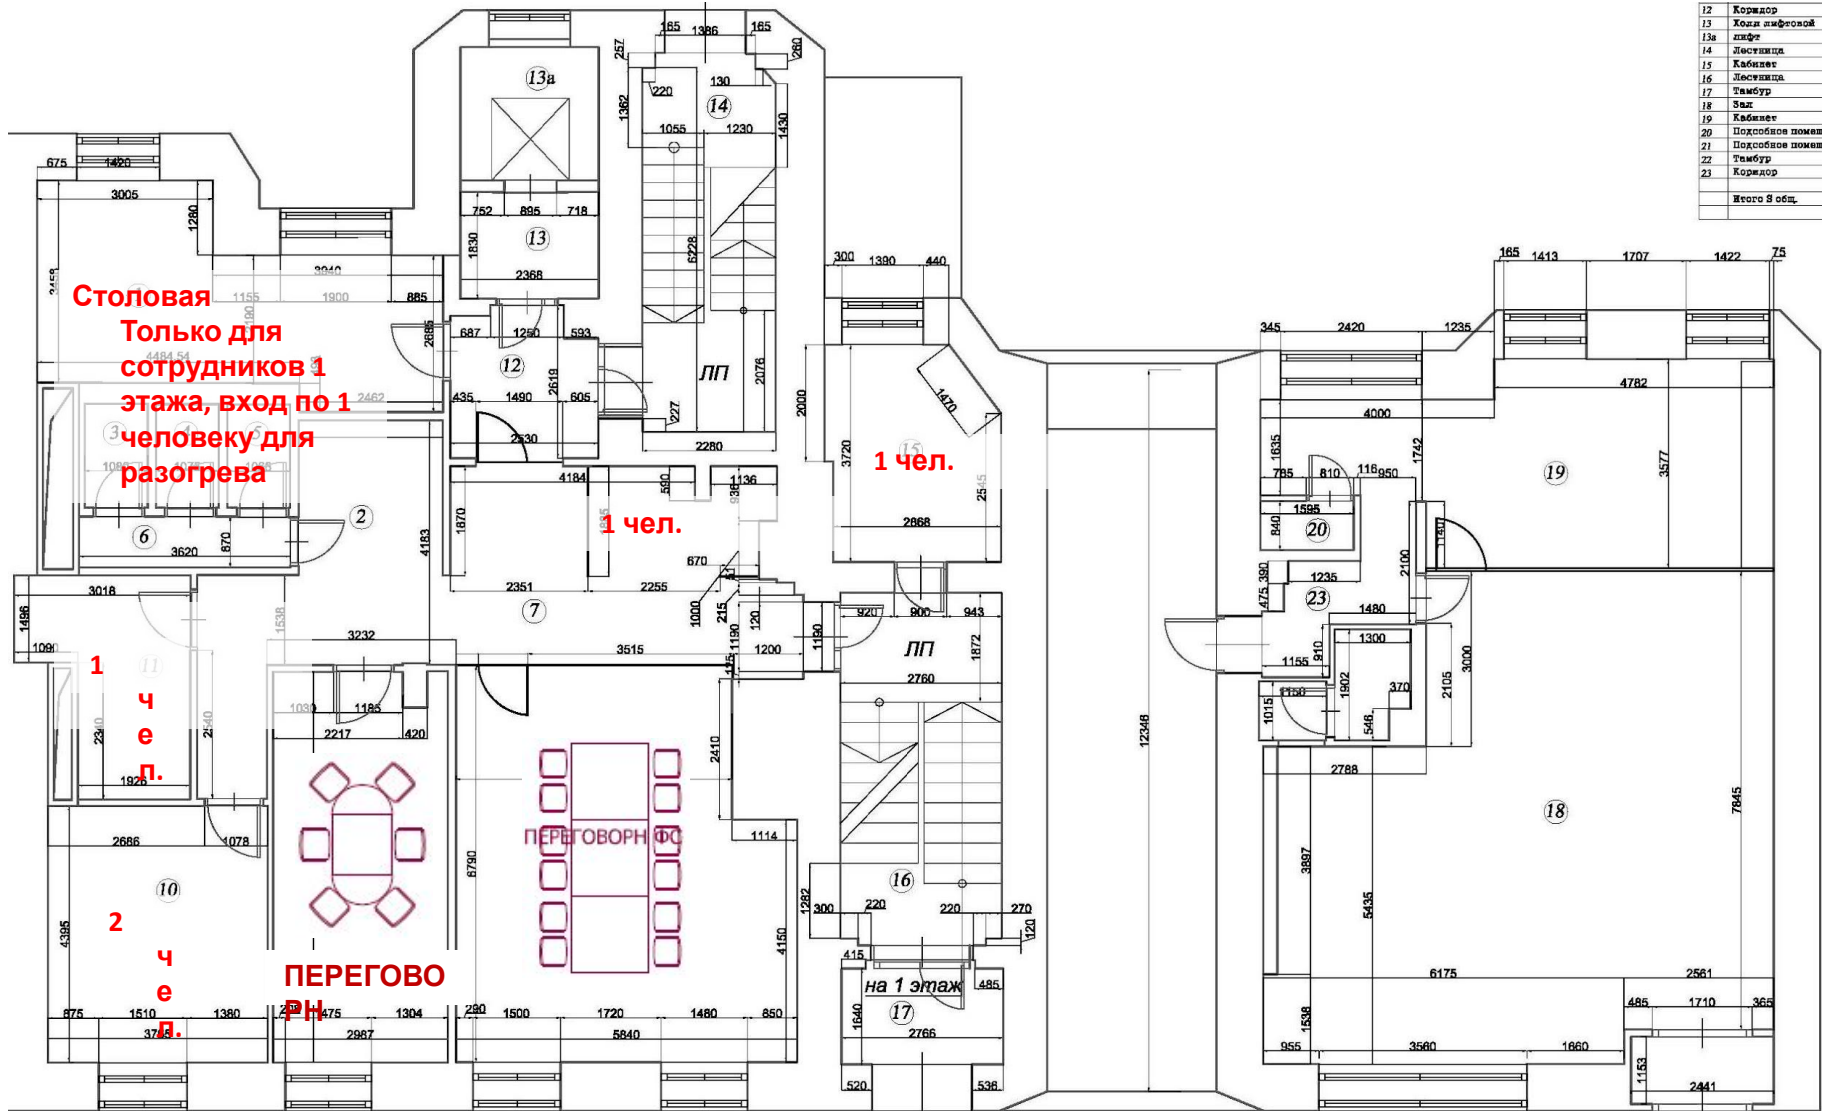

Цокольный этаж 10 человек

1 этаж – 5 чел.

2 этаж – 8 чел.

12	Лестница
13	Кабинет
14	Лестница
15	Кабинет
16	Кабинет
17	Кабинет
18	Подсобное пом.
19	Подсобное пом.
20	офис
21	офис
22	офис
Итого 8 общ.	

3 ЭТАЖ - 11 человек

Зона ВИП 5 чел.

ПВ, Бухгалтерия, юристы, сметчики – 6

12	лифтовый холл
13а	ЛП
14	ЛП
15	Кабинет
16	Доступа
17	офис
18	офис
19	офис
20	офис
21	офис
22	офис
	Жилое В общ.