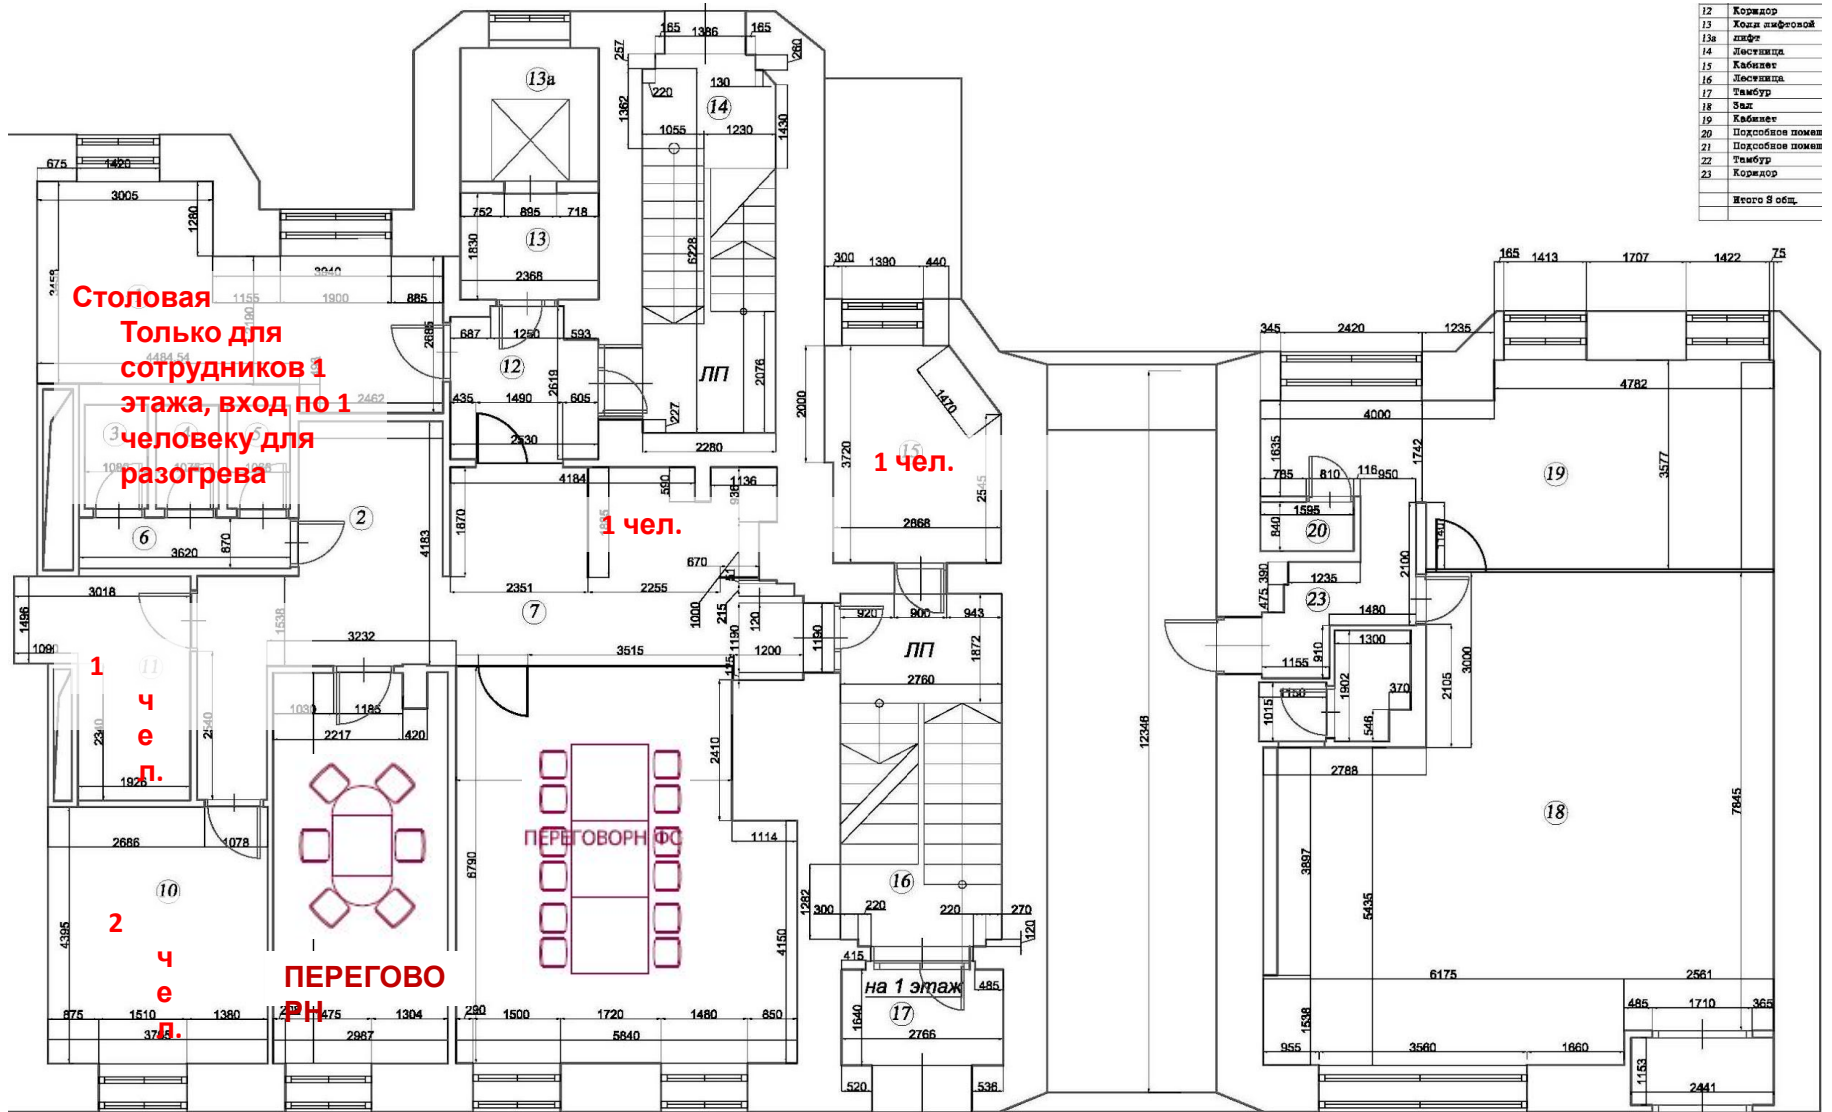

Цокольный этаж 10 человек

1 этаж – 5 чел.

2 этаж – 8 чел.

3 ЭТАЖ - 11 человек

Зона ВИП 5 чел.

ПВ, Бухгалтерия, юристы, сметчики – 6

12	лифтовый холл
13а	Лифт
14	Лестница
15	Кабинет
16	Доступная
17	офис
18	офис
19	офис
20	офис
21	офис
22	офис
	Жилое В общ.

Мансарда

Лист 8 от 8