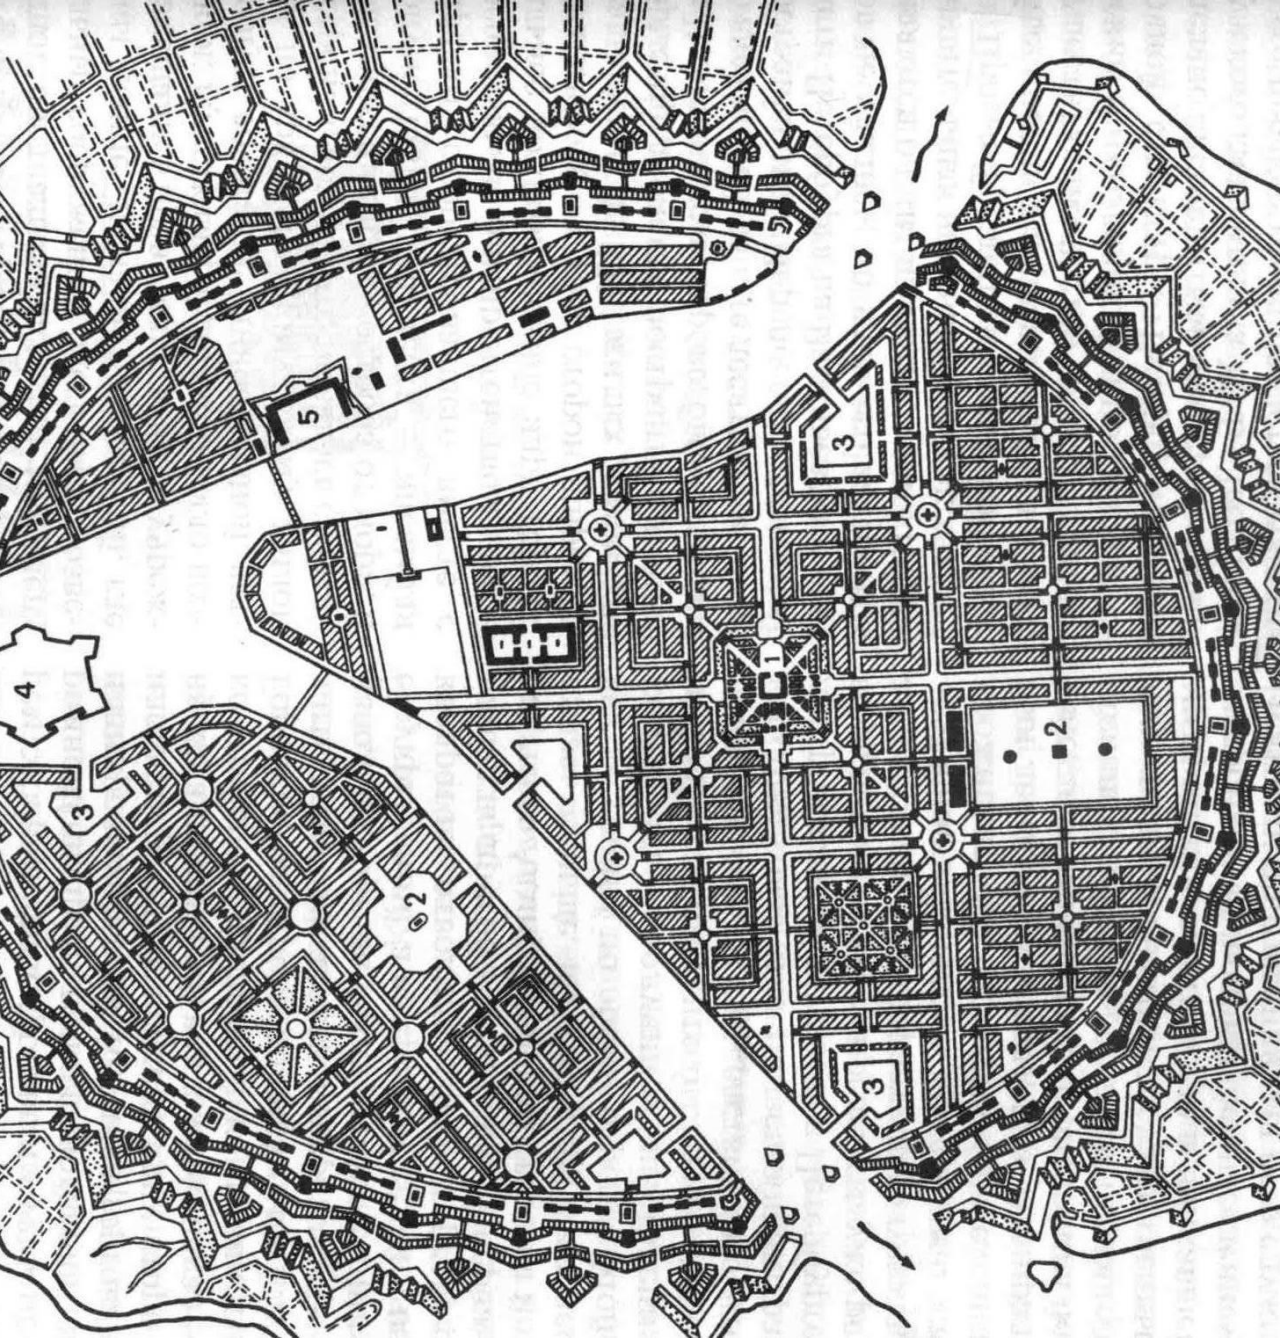

- Свободная система соединяет в себе черты простых систем и их составляющих.
- Так, например, планировка Санкт-Петербурга, построенная в центральной своей части на трех лучевых магистралях, сходящихся к зданию Адмиралтейства, в ряде районов города имеет ясно выраженную прямоугольную систему.

Свободная планировка