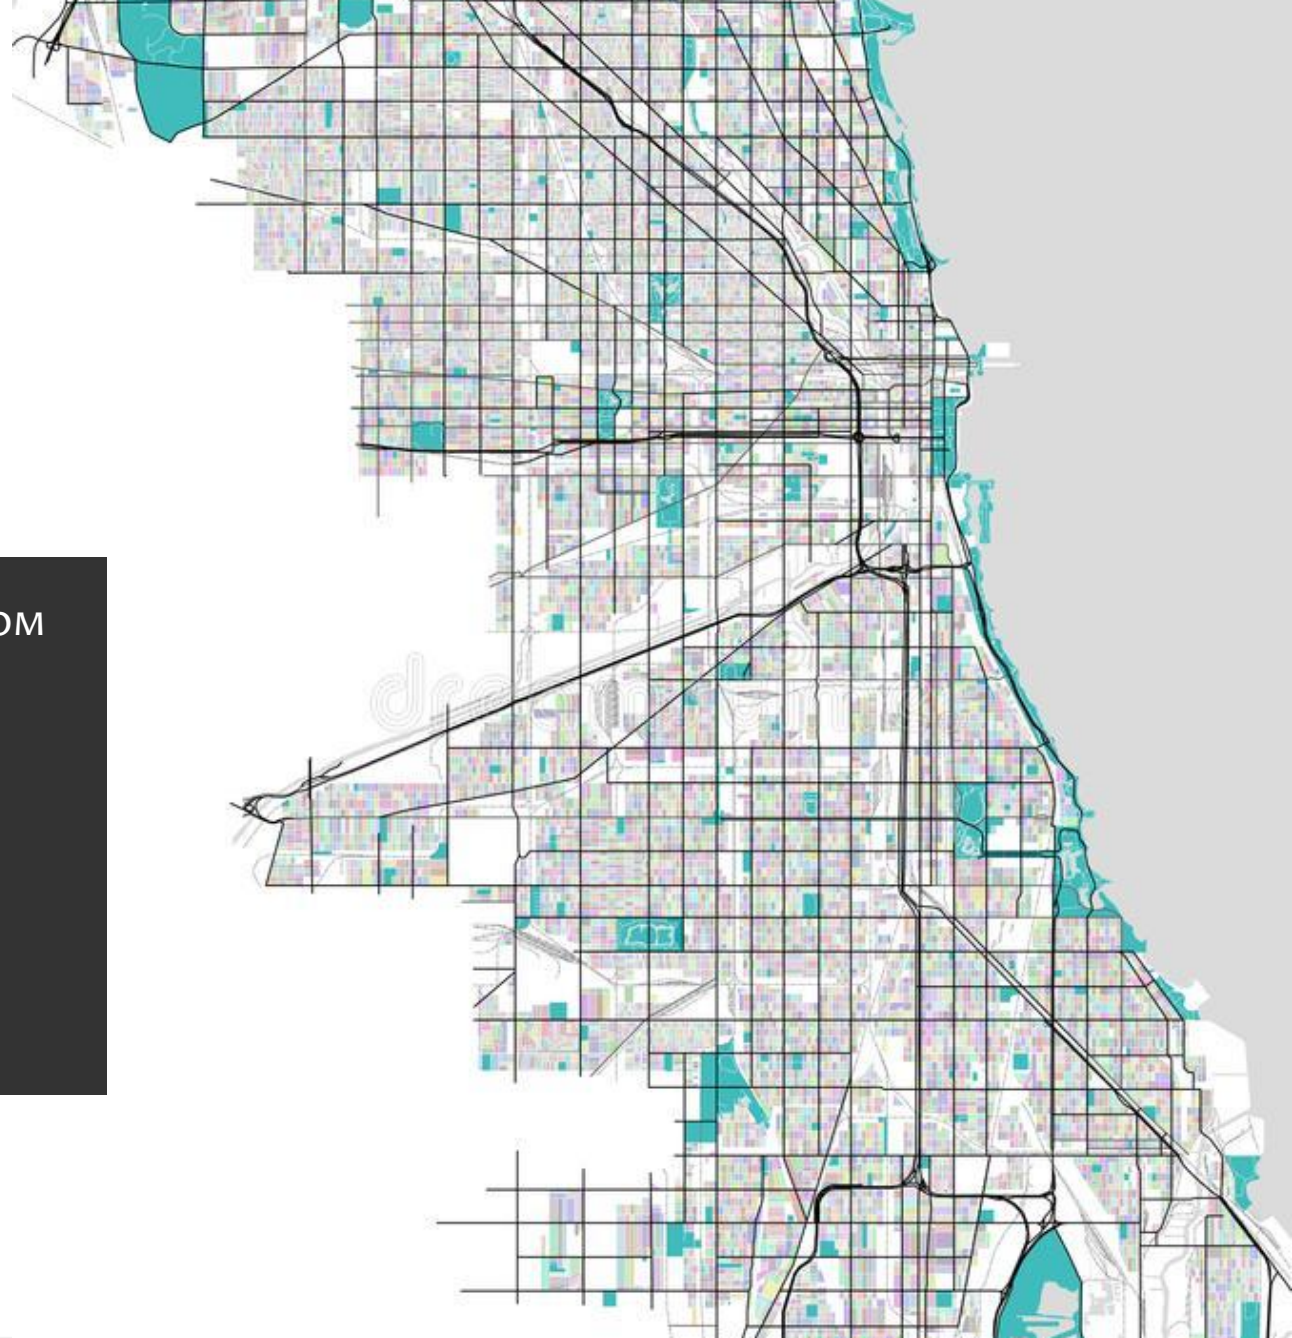

## города

# Радиально – кольцевая планировка

- Радиально – кольцевая схема содержит два разных типа магистралей – **радиальные** и **кольцевые**.
- **Радиальные** магистрали служат для связи центра города с периферийными районами.
- **Кольцевые** улицы соединяют радиальные и обеспечивают перевод транспортных потоков с одного радиального направления на другое.

## «Звездообразная» планировка

- Является разновидностью радиально-кольцевой планировки.
- Застройка располагается не концентрическими полосами вокруг центра города, а сосредотачивается вдоль магистралей – лучей.

Гавана, Куба