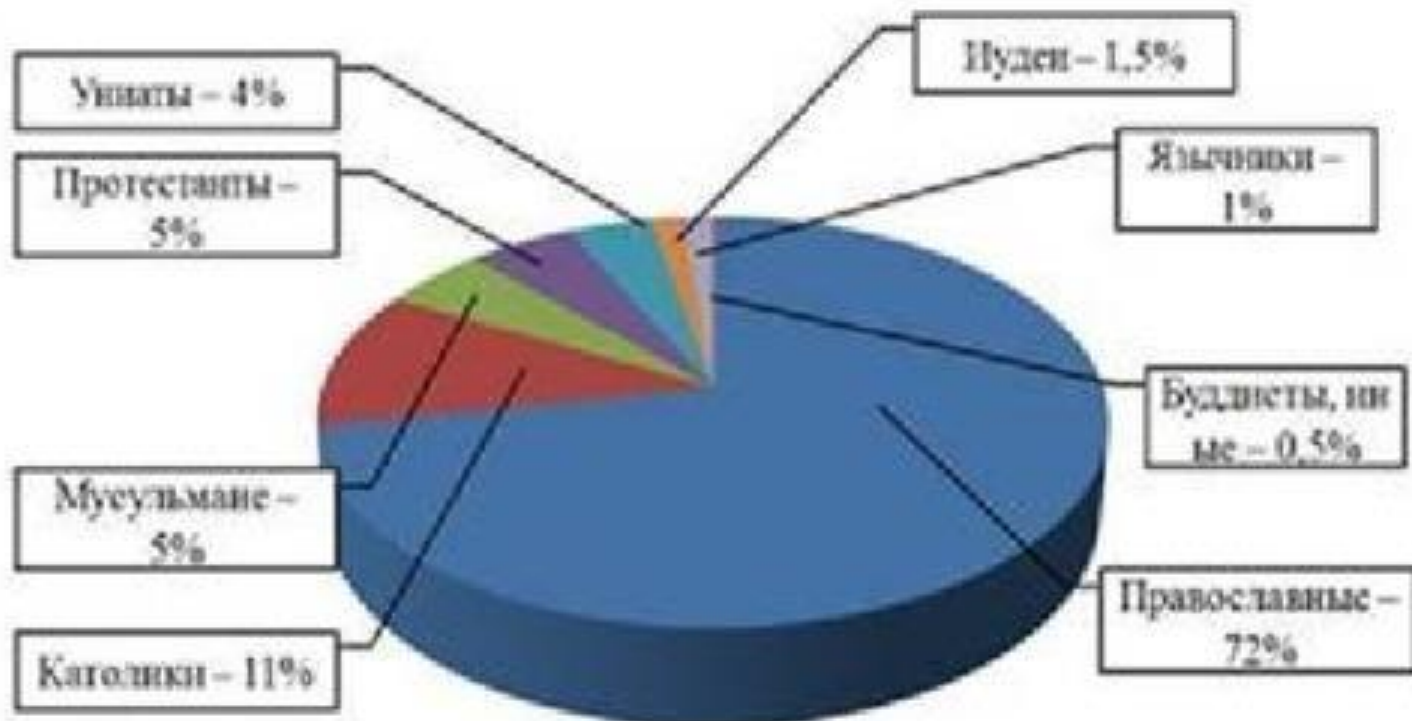

Конфессиональный состав населения России