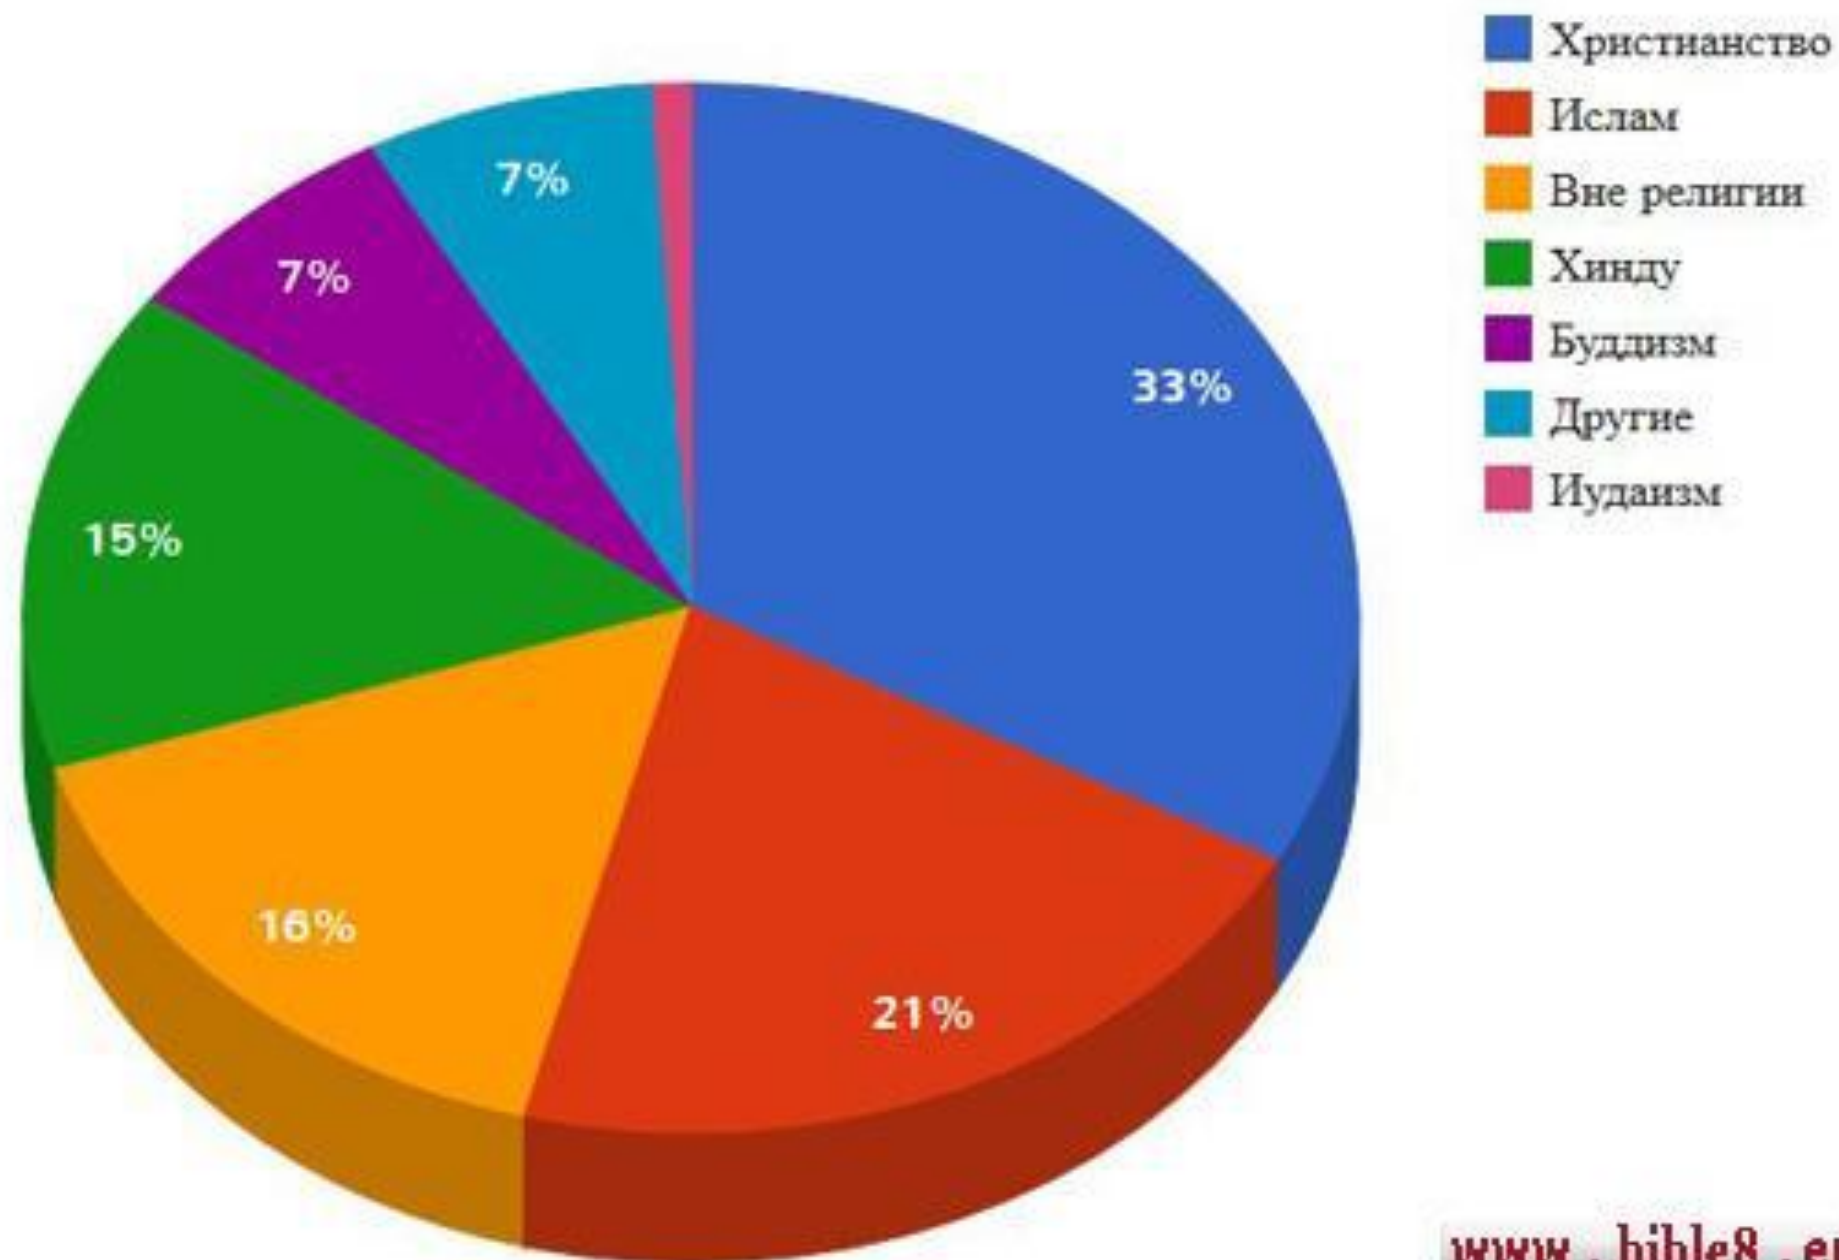

Религии в мире