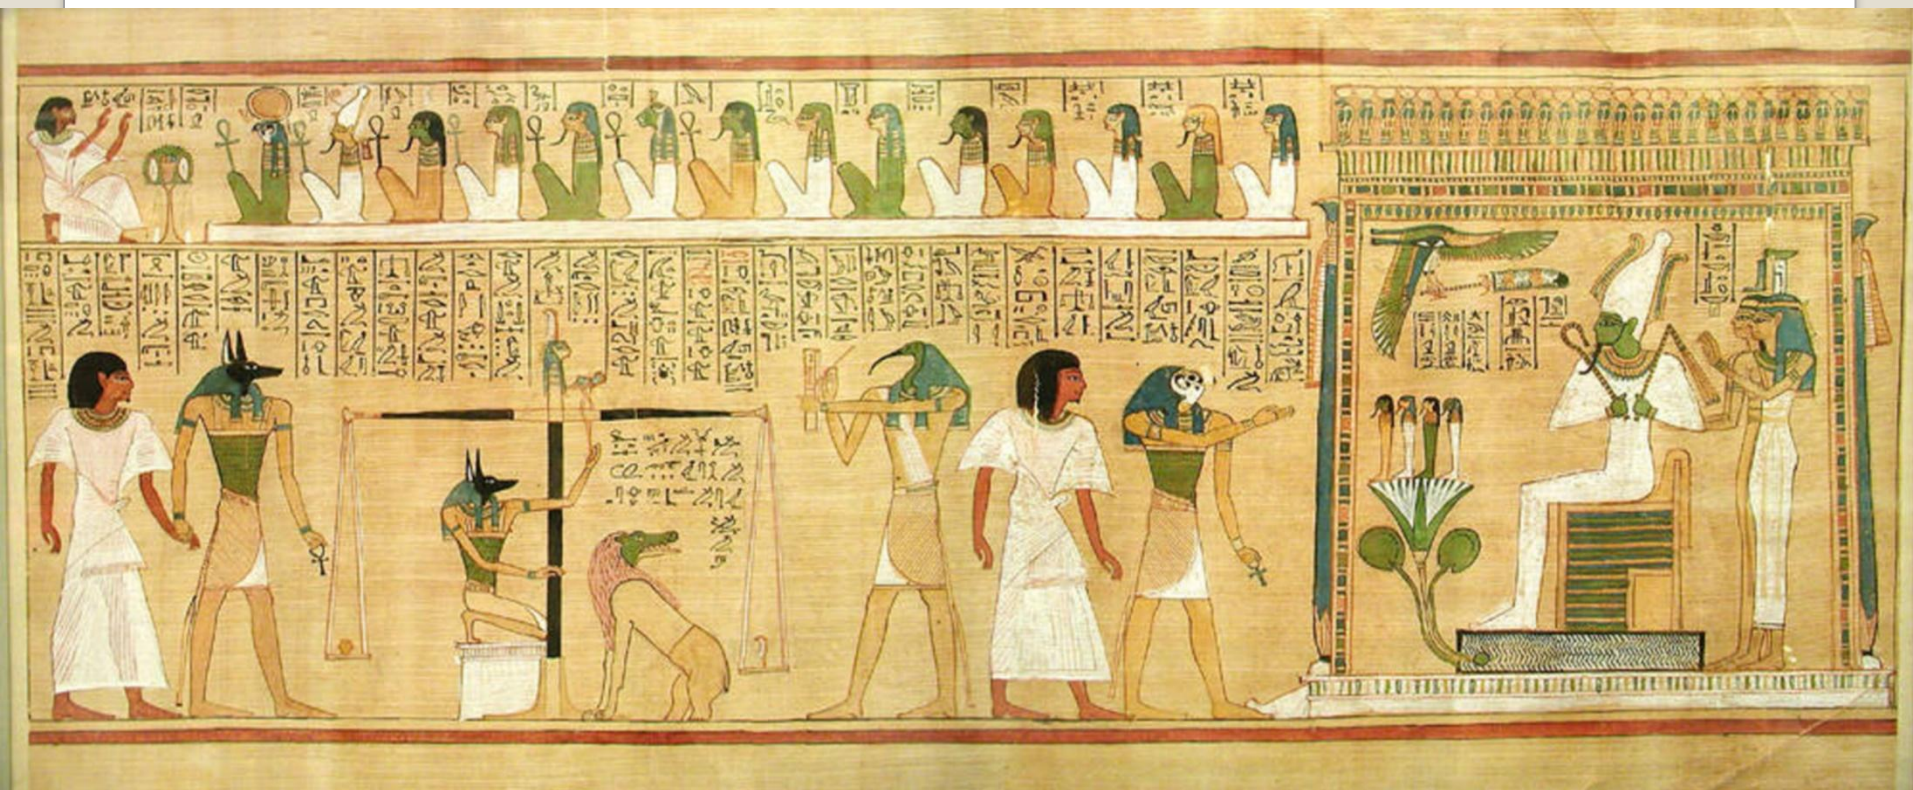

# **Картинки для экзамена по Истории мировой культуры**

**3 семестр  
все специальности  
ГАПОУ МО «Московский областной  
музыкальный колледж имени С.С. Прокофьева»  
Преподаватель Павлова Мария Викторовна**

**Назовите произведение и  
автора,  
охарактеризуйте время и  
эпоху, в которую было  
создано данное  
произведение искусства**

PETRO PRIMO  
CATHARINA SECUNDA  
MDCCCLXXXII