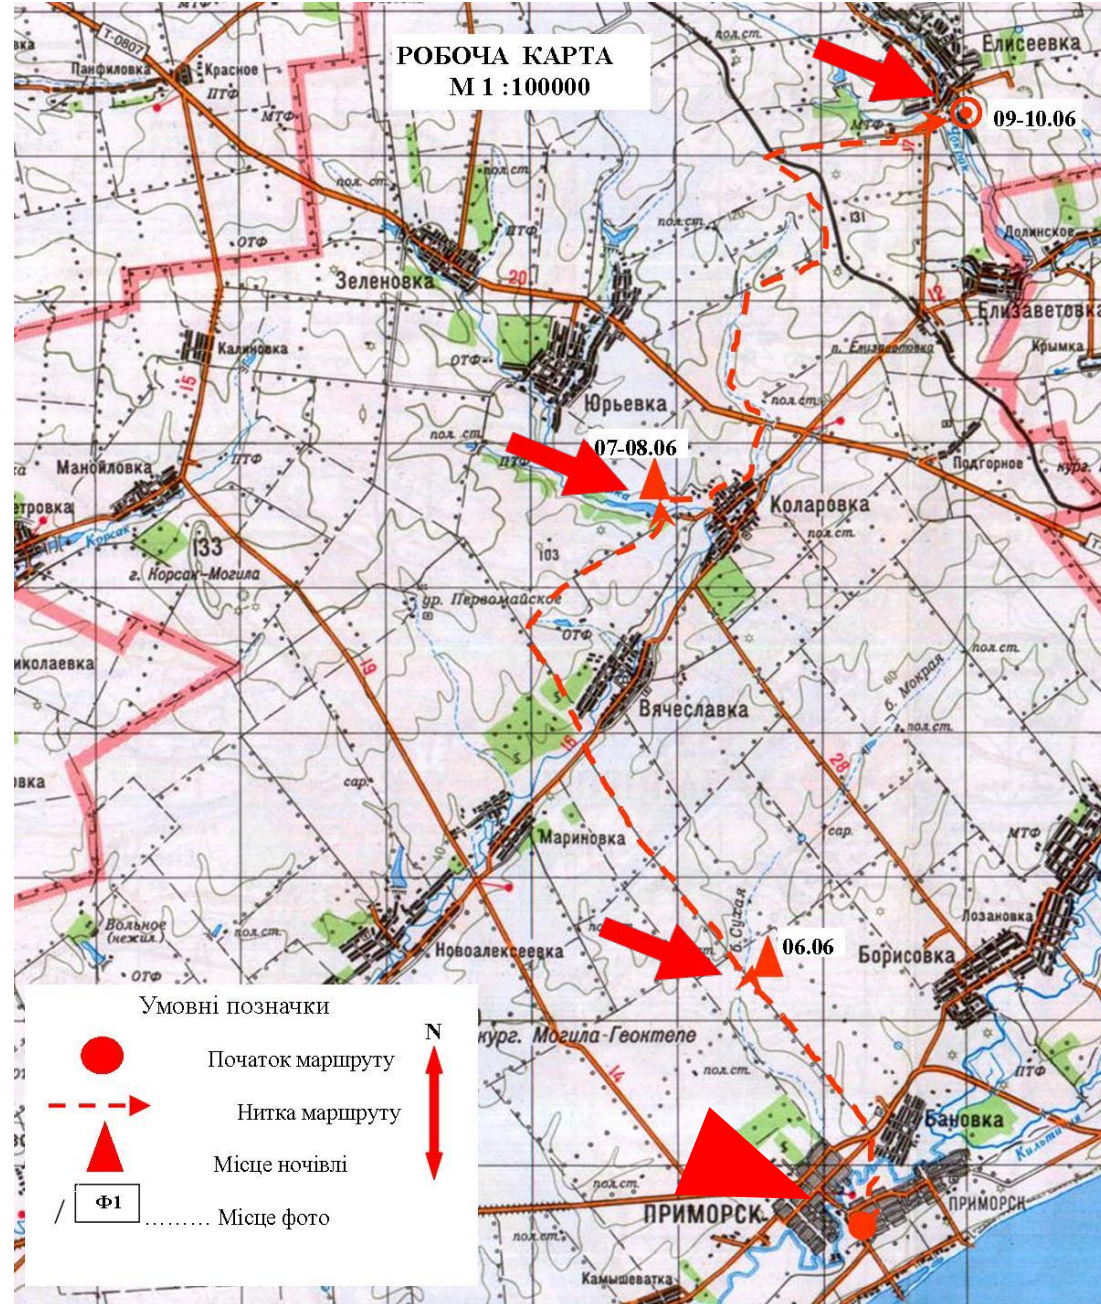

# Поход на Елисеевский карьер

2 степени сложности

Июнь 2018

# Географическая характеристика

# Маршрут похода

- 1 Начало Похода
- 2 Сухая Балка
- 3 Караловский карьер
- 4 Елисеевский карьер

# Характеристика по дням

• Сухая балка – 18

км