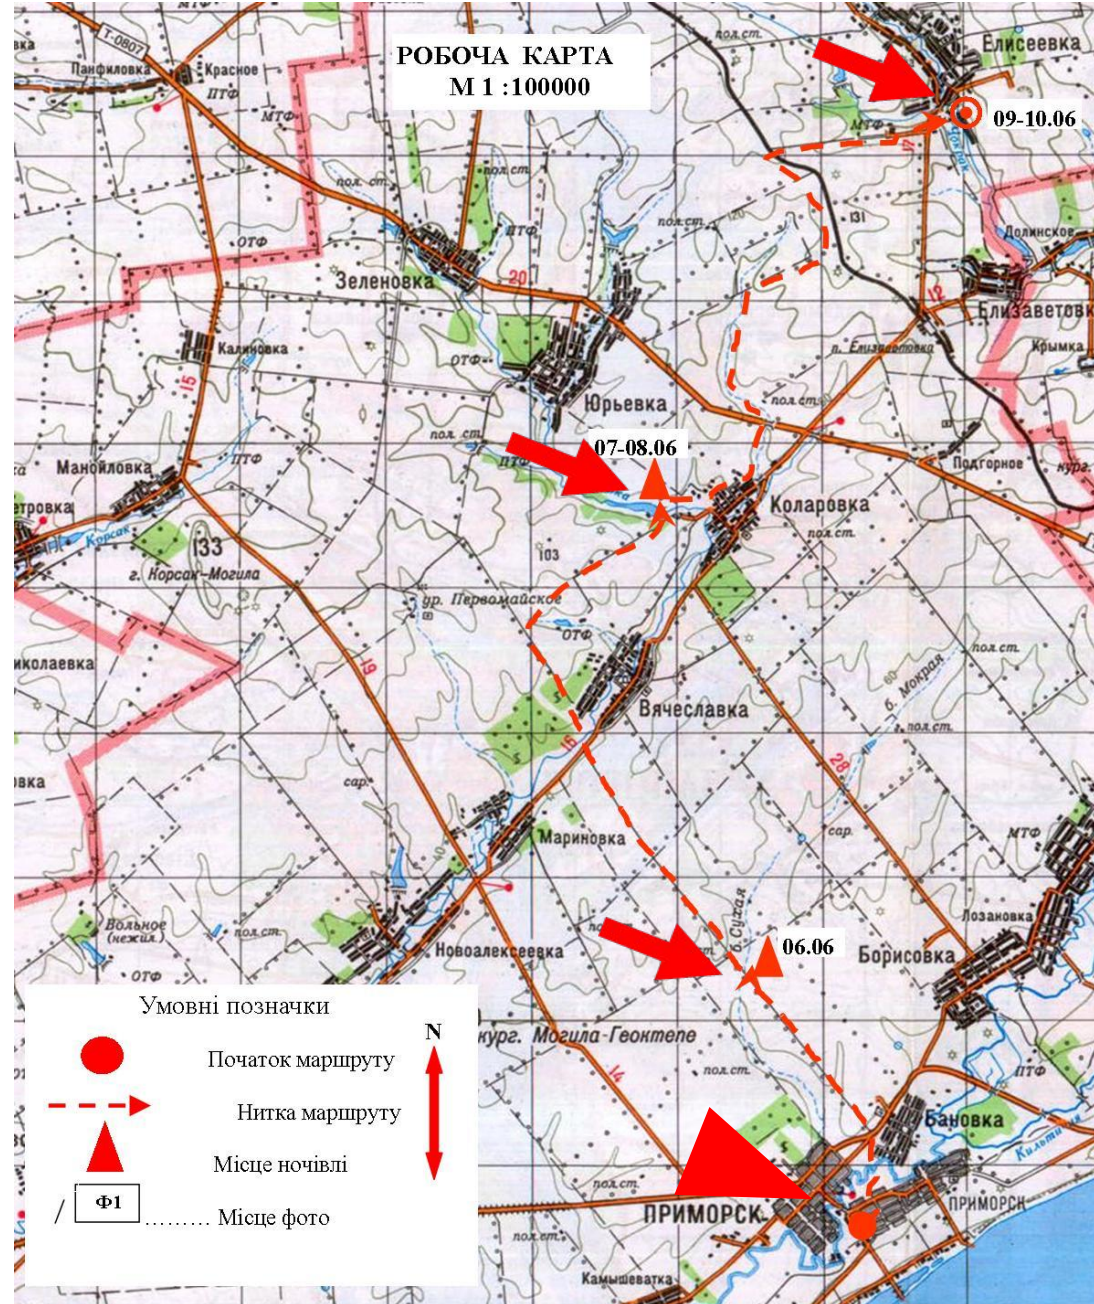

Поход на Елисеевский карьер

2 степени сложности

Июнь 2018

Географическая характеристика

Маршрут похода

- 1 Начало Похода
- 2 Сухая Балка
- 3 Караловский карьер
- 4 Елисеевский карьер

Участники похода

Характеристика по дням

• Сухая балка – 18

км

Сухая балка–18 км

Караловский карьер-12 км

Караловский карьер-12 км

Караловский карьер-12 км

Караловский карьер-12 км

Караловский карьер-12 км

Елисеевский карьер 20 км

Елисеевский карьер 20 км

Елисеевский карьер 20 км

Елисеевский карьер 20 км

Елисеевский карьер 20 км

Елисеевский карьер 20 км