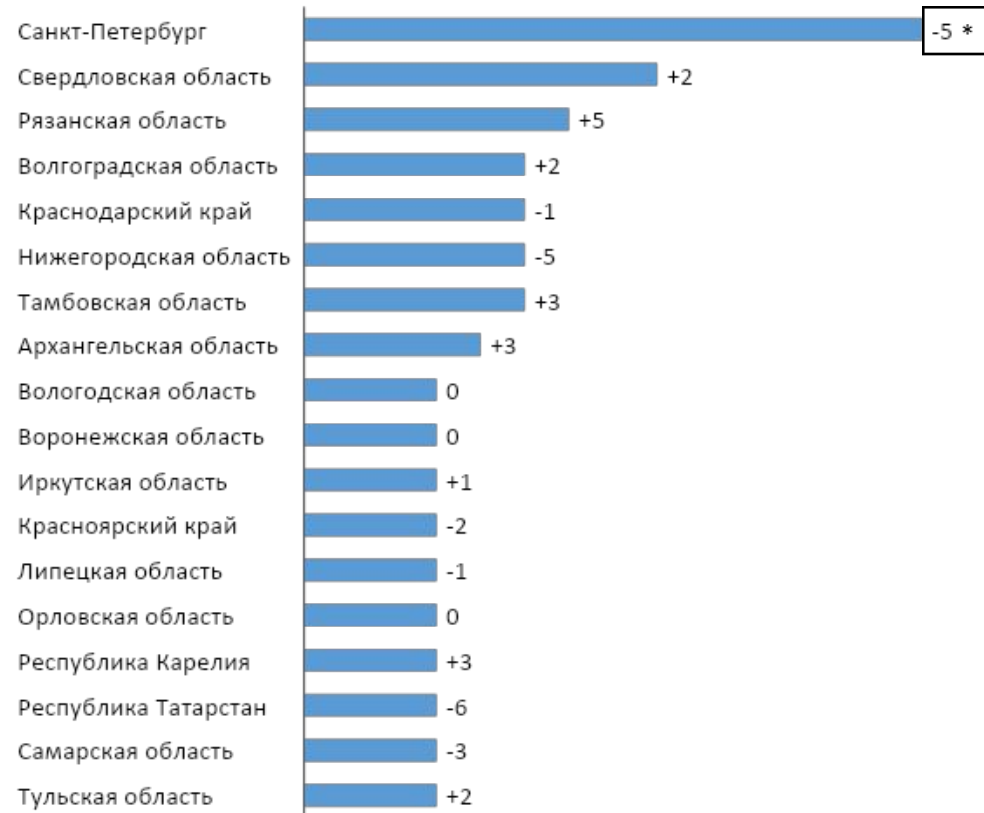

Активность регистрации на Портале поставщиков с разбивкой по регионам

с 19.11.2018 по 23.11.2018

Всего - 486
Москва – 194
Пермский край – 103
Московская область – 48

Подключённых
региональных поставщиков
за указанный период - **292**