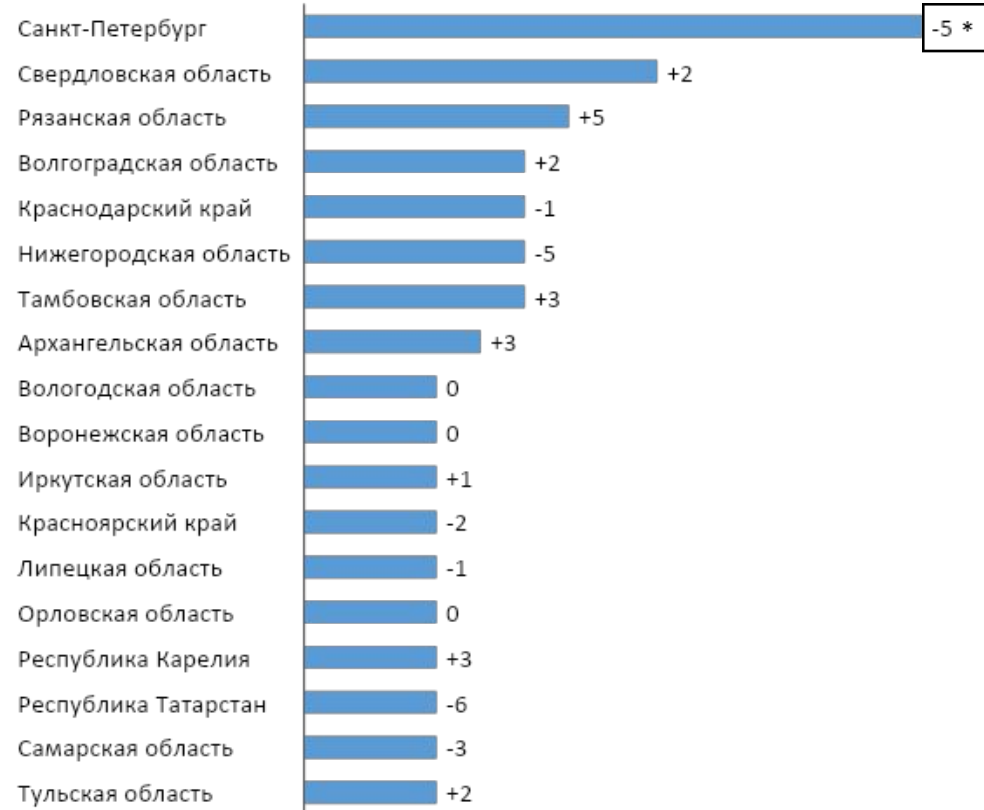

Активность регистрации на Портале поставщиков с разбивкой по регионам

с 19.11.2018 по 23.11.2018

Всего - 486
Москва – 194
Пермский край – 103
Московская область – 48

Подключённых
региональных поставщиков
за указанный период - **292**