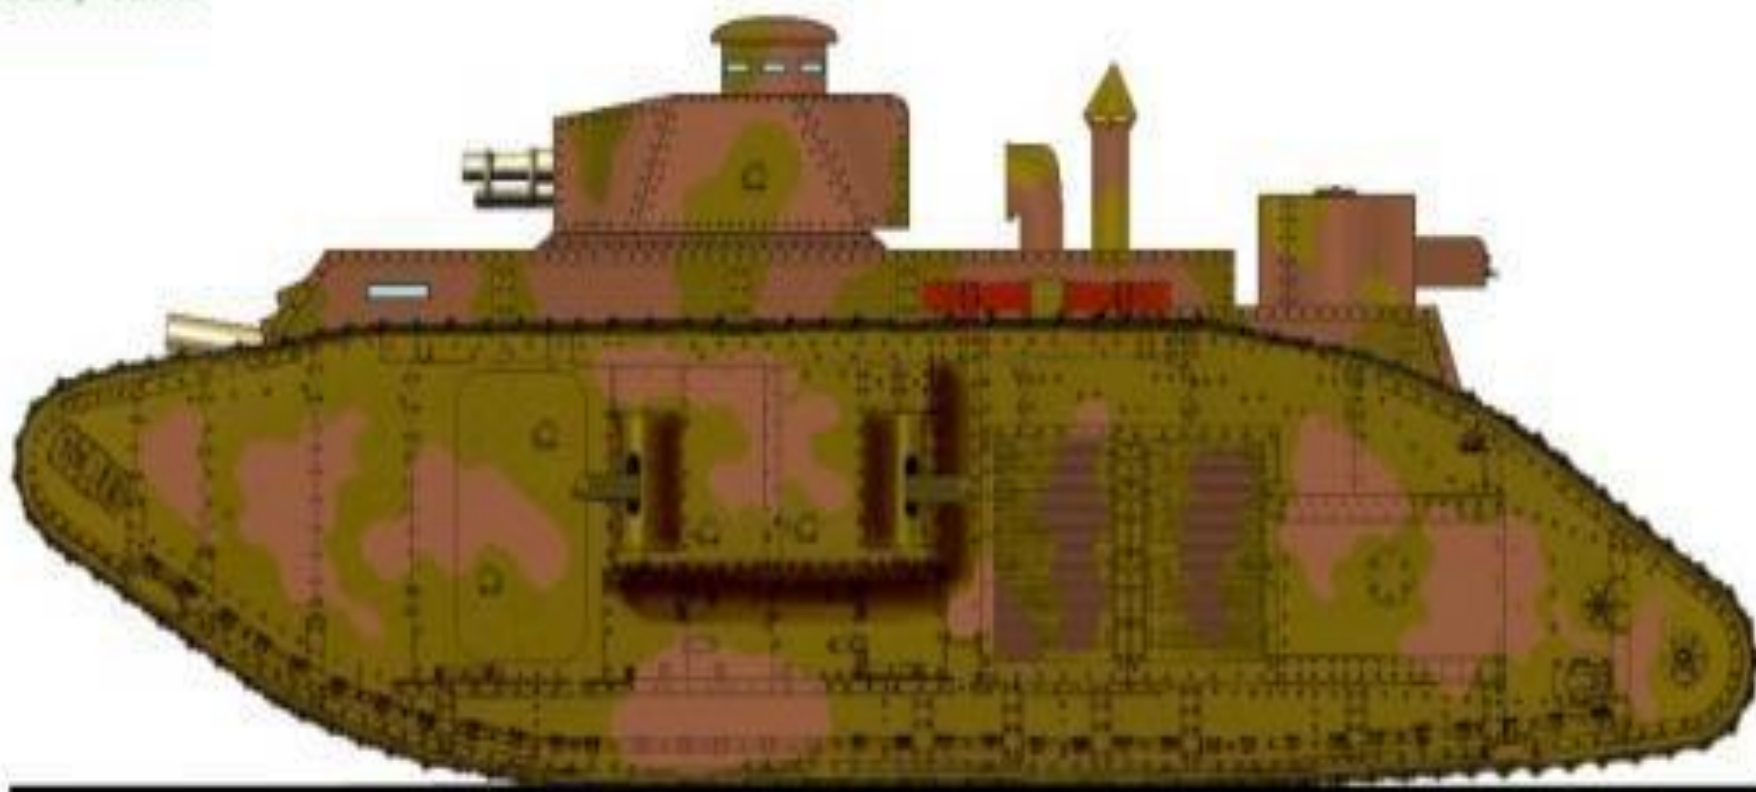

Танк Русской Империи.

Gromoboi

Heavy Tank