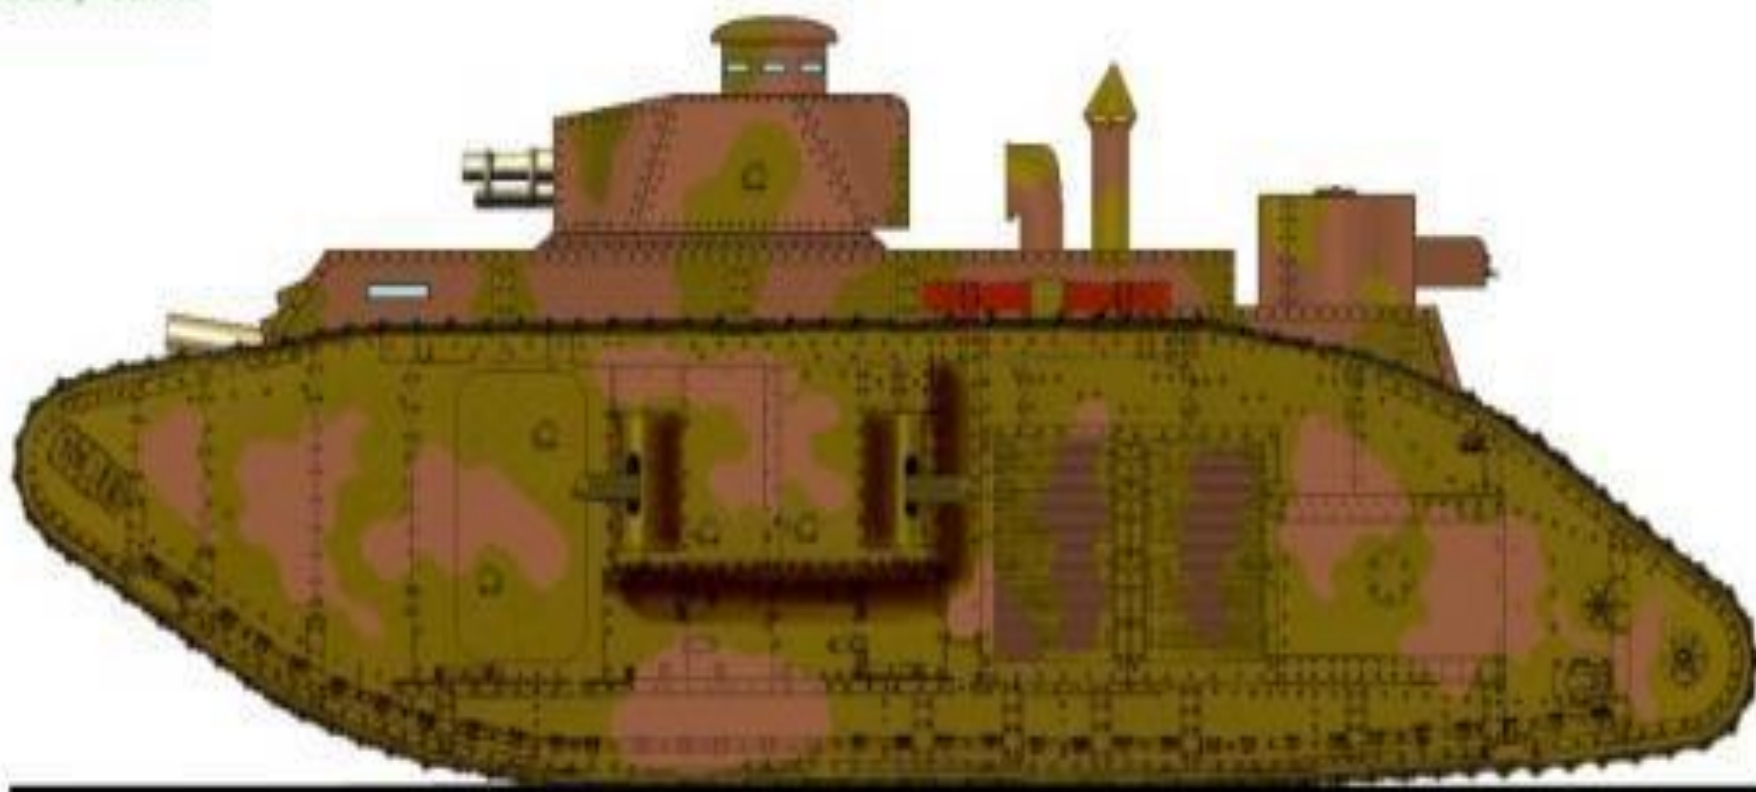

Танк Советского Союза.

Танк Т-35-1 в парадной окраске. 1 мая 1933 года.

Рис. А. Аксенова

Танк Русской Империи.

Gromoboi

Heavy Tank

Солдаты Российской Федерации.

Солдаты Советского Союза.