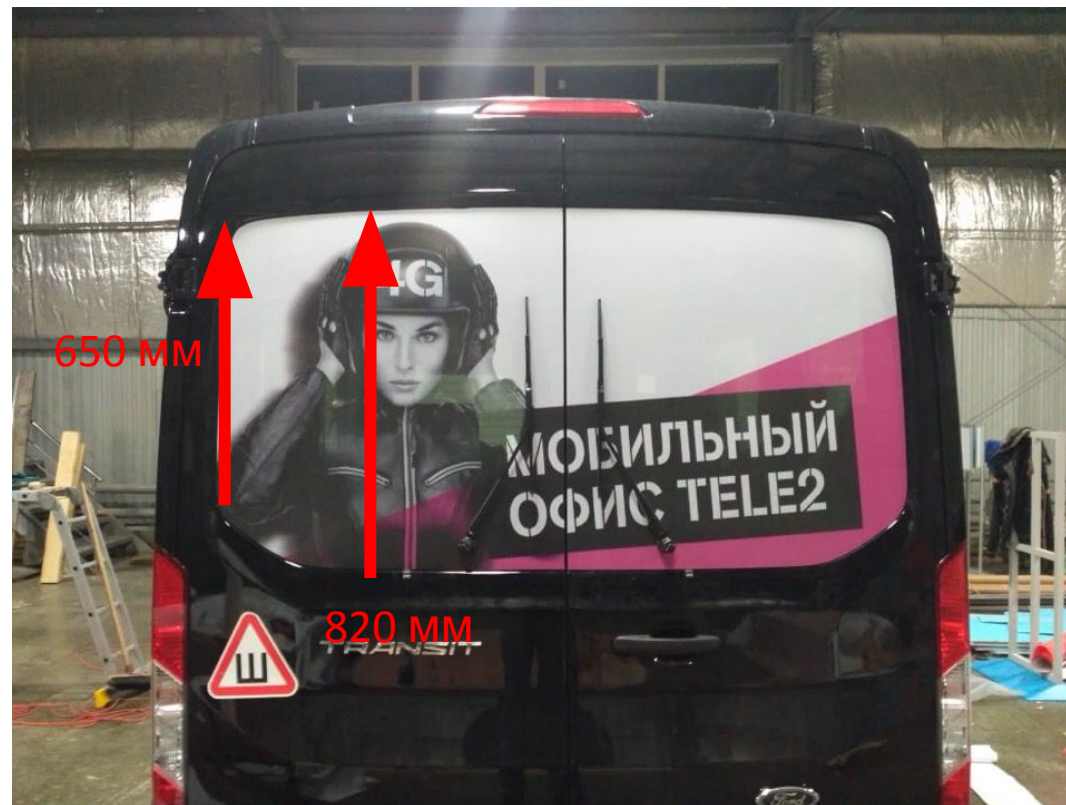

Розовый  
треугольник

Высота  
1500 мм

ПОДКЛЮЧАЙТЕСЬ  
НА СКОРОСТЬ

Ширина  
2500 мм

Ширина  
790 мм

Высота до  
закругления  
650 мм

Высота после  
закругления  
820 мм

Диаметр 30 см