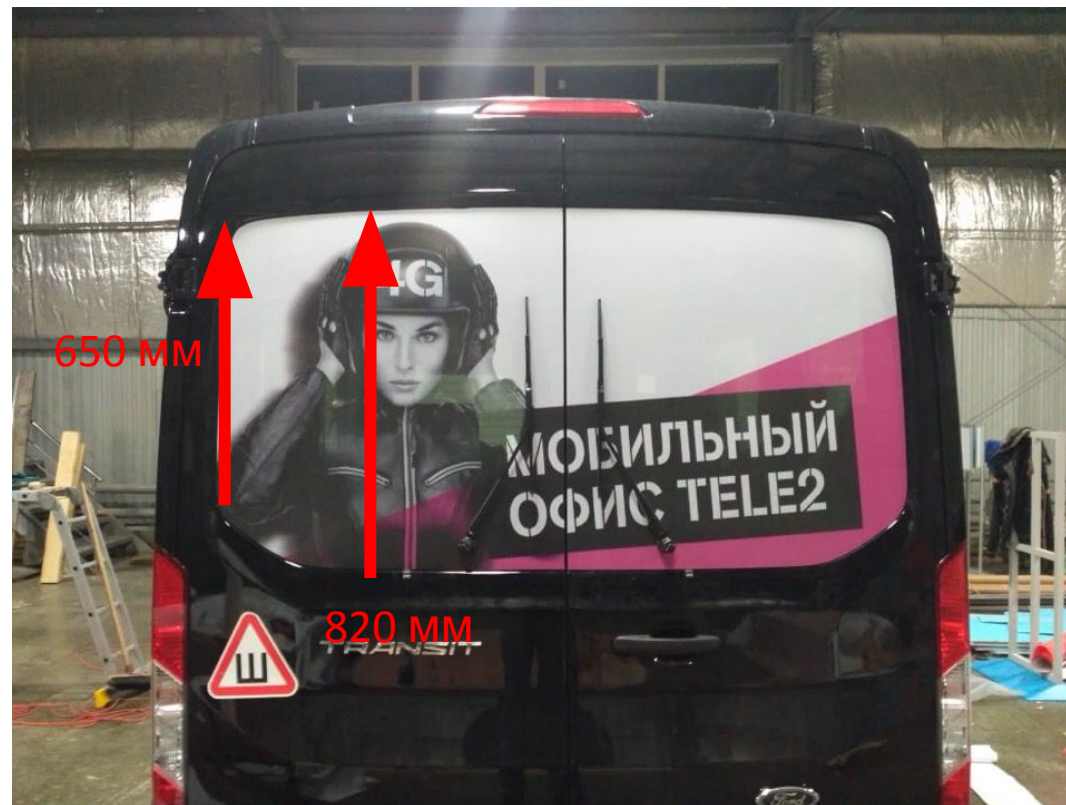

Розовый
треугольник

Высота
1500 мм

ПОДКЛЮЧАЙТЕСЬ
НА СКОРОСТЬ

Ширина
2500 мм

Ширина
790 мм

Высота до
закругления
650 мм

Высота после
закругления
820 мм

Диаметр 30 см